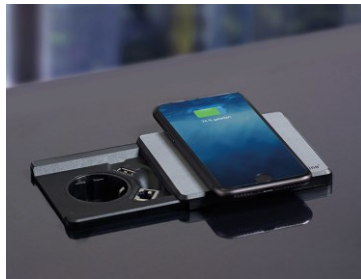

Con H+SuMisura potrete scegliere tra numerosi modelli alternativi

anche soluzioni HiDesign
Made in Italy

Con
H+Contractor
potrete anche
realizzare totem
e arredamenti
smart

E integrare caricatori wireless e prese
smart direttamente nell'arredamento
attuale, anche all'esterno e senza
accesso alla rete elettrica