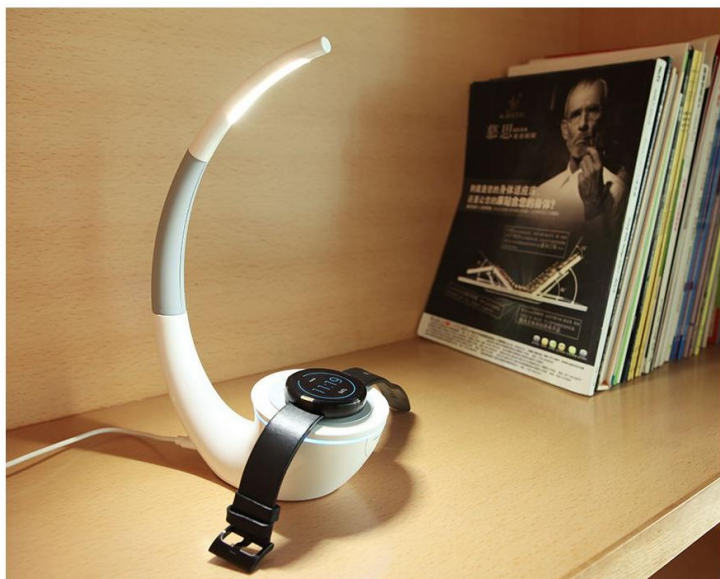

Con H+Contractor potrete scoprire l'intero catalogo Tunto con fantastiche soluzioni adatte a qualsiasi tipo di punto luce

Disponibili anche fantastiche alternative Made in Italy e HiDesign.

Nel catalogo Table potrete scoprire le lampade da tavolo

Nel catalogo Contractor potrete scoprire invece il sistema MashLed che consente di gestire e regolare il colore, l'intensità e lo spegnimento di tutti i punti luce delle vostre strutture con 1 App

Con H+SuMisura scoprite modelli alternativi di lampade smart, con altoparlanti Bluetooth, sistemi di luce MashLed, sistema di risveglio dolce e modelli innovativi a levitazione magnetica