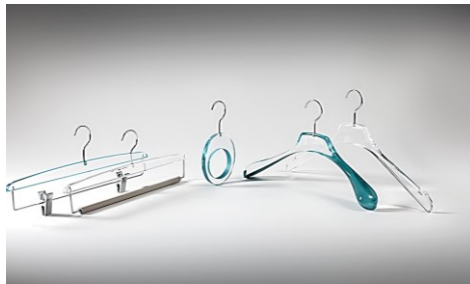

Potrete anche scoprire modelli alternativi anche in PLA, plastica, pelle e metallo