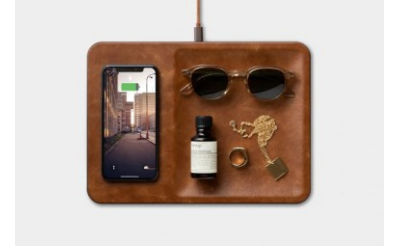

Con H+SuMisura potrete personalizzare i caricatori e scegliere tra molti modelli alternativi, anche con rivestimenti sostenibili in ecopelle, in tessuto, in sughero o PLA

Nel catalogo Table potete scoprire anche i menu digitali con caricatore integrato