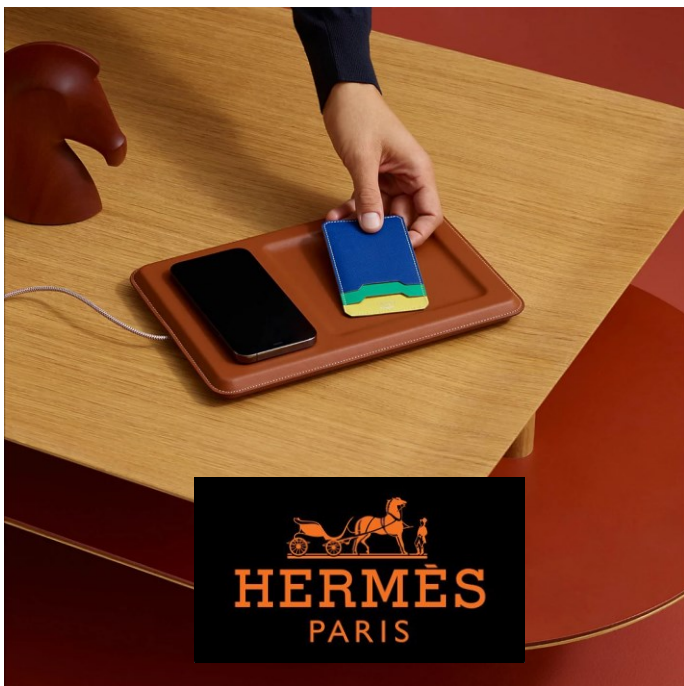

Nel Catalogo Table potrete scoprire
come creare set di accessori per la
camera e la tavola 100% Made in Italy e
realizzati su misura con materiali
innovativi e design coordinati

Se non avete bisogno di un set completo, potete scegliere singoli articoli come gli organizer, disponibili in pelle, ecopelle e legno di bamboo, anche con caricabatterie wireless e dispenser di fazzoletti