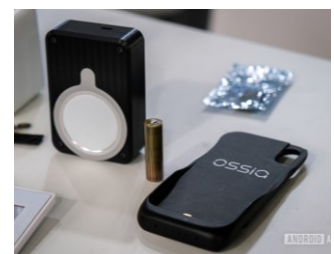

Le stazioni sono 100% automatizzate e gestite in remoto

Wireless Energy

L'elettricità senza fili non è più un sogno grazie a Cota, il primo sistema di trasmissione di energia super performante al mondo

Con H+Contractor vi guideremo nella scelta della soluzione perfetta per le vostre esigenze