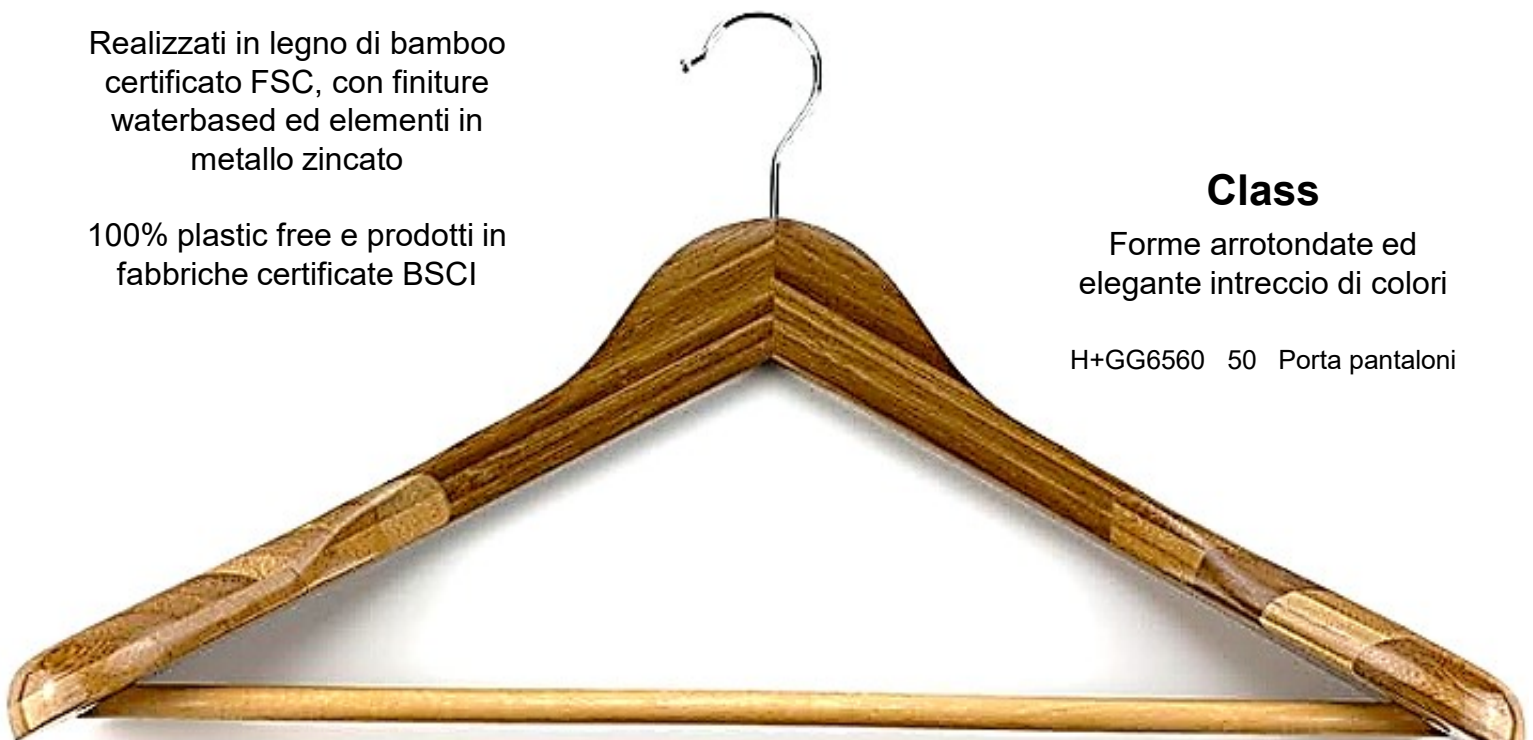

Class

Forme arrotondate ed
elegante intreccio di colori

H+GG6560 50 Porta pantaloni