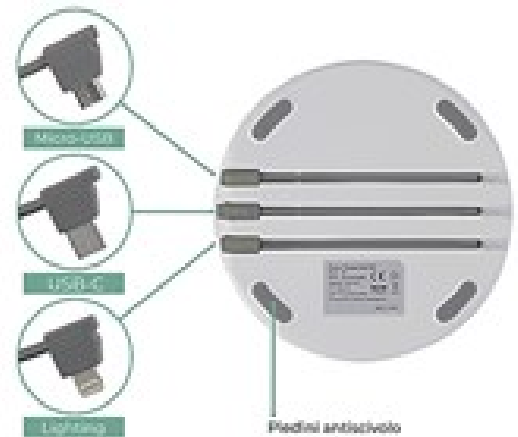

Personalizzabile e disponibile in modelli alternativi