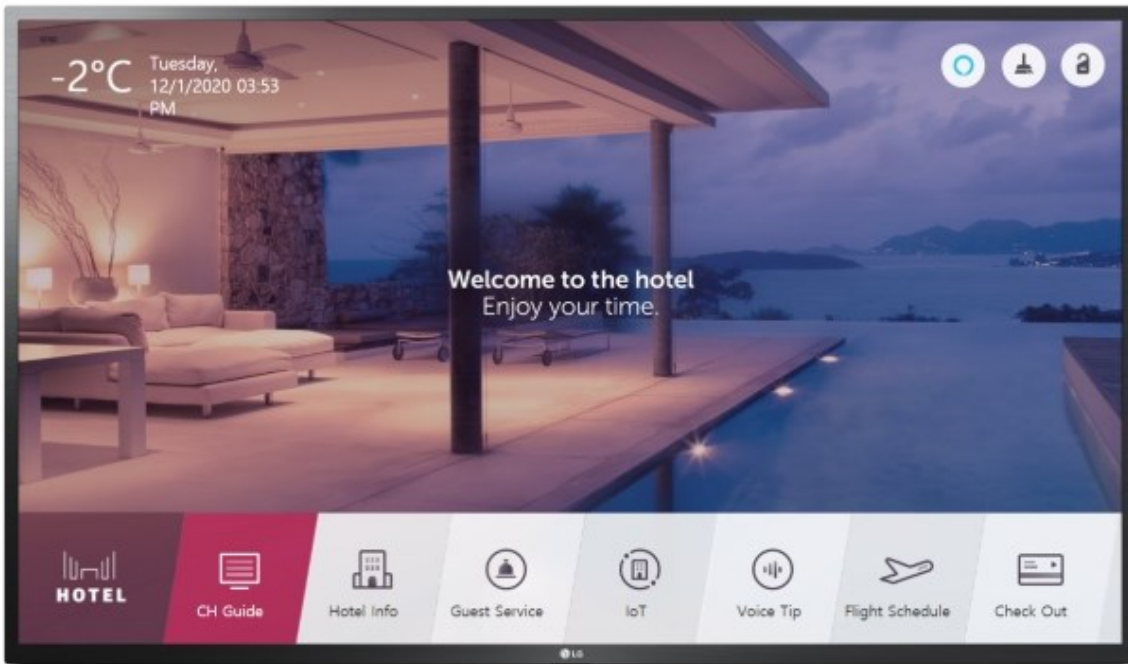

Smart TV

Con H+SuMisura, potete scegliere tra diversi modelli di Smart TV, dai più semplici TV HD Ready da 24 pollici ai TV OLED 4k UHD da 80 pollici

Inclusa l'intera gamma LG HotelTV con diversi modelli, tutti progettati per ottimizzare l'utilizzo nelle strutture ricettive