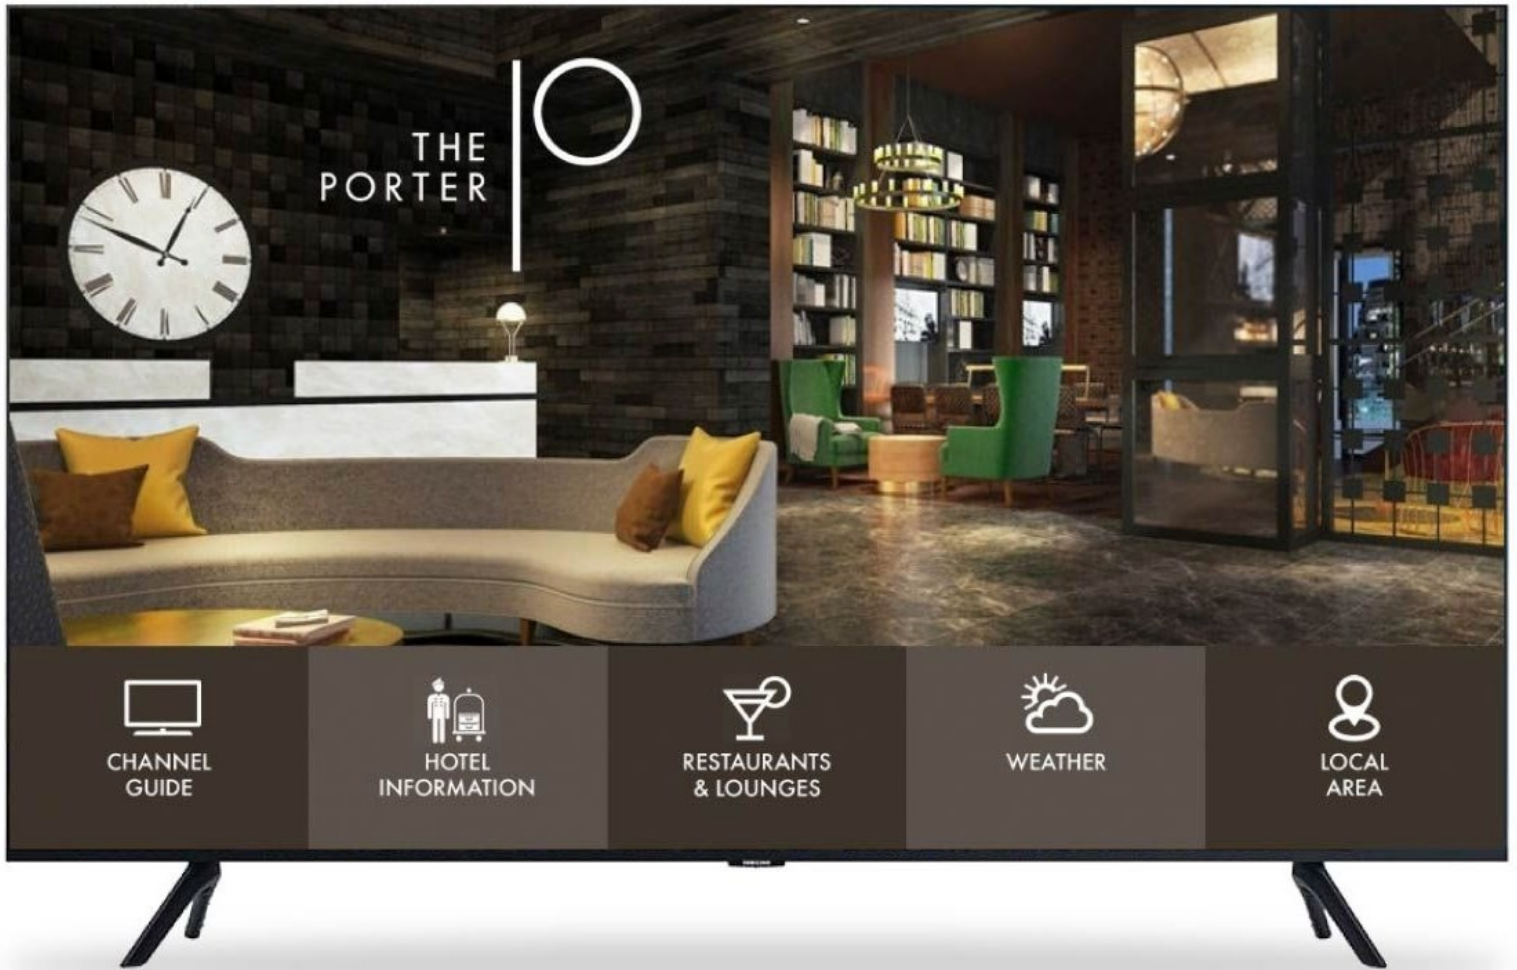

Smart TV

Con H+SuMisura, potete scegliere tra diversi modelli di Smart TV, dai più semplici TV HD Ready da 24 pollici ai TV OLED 4k UHD da 80 pollici

Inclusa l'intera gamma LG HotelTV con diversi modelli, tutti progettati per ottimizzare l'utilizzo nelle strutture ricettive