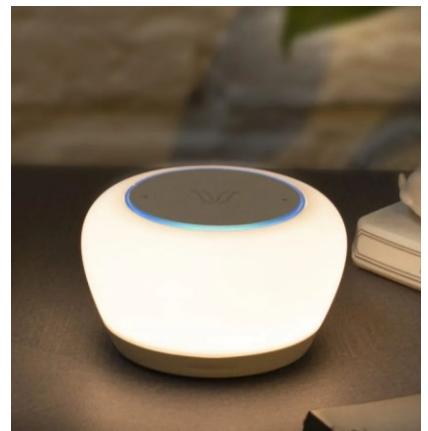

Con H+SuMisura scoprite modelli alternativi di lampade smart, con altoparlanti Bluetooth, sistemi di luce MashLed, sistema di risveglio dolce e modelli innovativi a levitazione magnetica