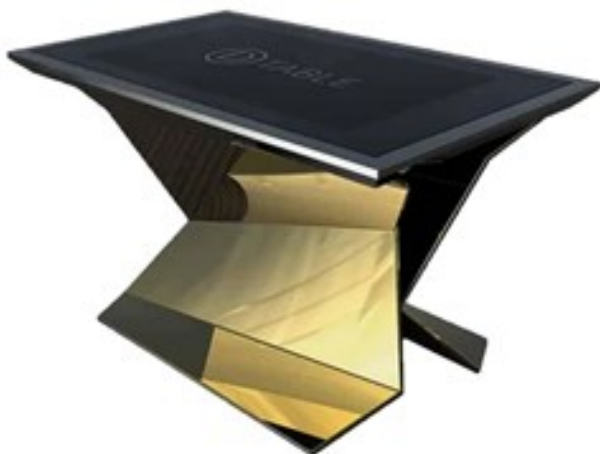

anche soluzioni HiDesign
Made in Italy