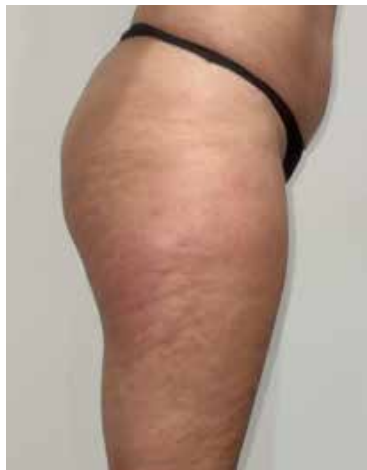

APRÈS / AFTER