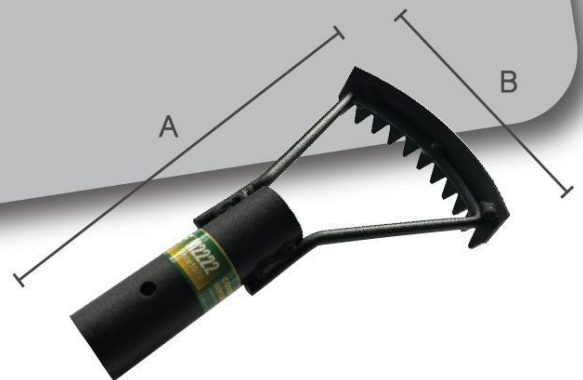

ELEE® M2222
SAM LEE Since 1970

寄生
生
草
耙

刮耙 (寄生耙)
Gigi Rake
(Parasitic Rake)

Code: B0903
Unit Price: RM24.00

Packing: 60pcs
A: 100mm
B: 70mm