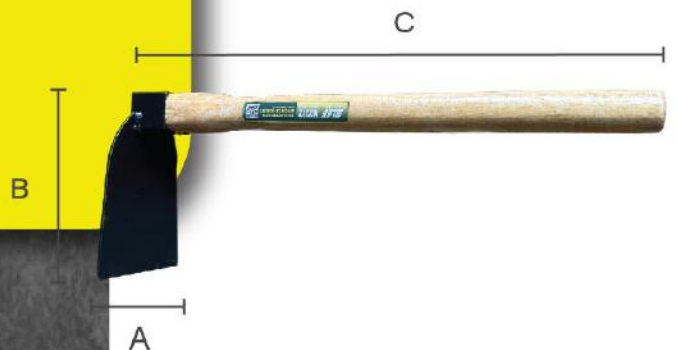

Mini Hoe (Wood Handle)

Code: C0301
Unit Price: RM9.00

Packing: 60pcs
A: 2mm x 80mm
B: 120mm
C: 360mm

Mini Metal Hoe (Iron Handle)

Code: C0302
Unit Price: RM9.50

Packing: 60pcs
A: 2mm x 80mm
B: 125mm
C: 330mm