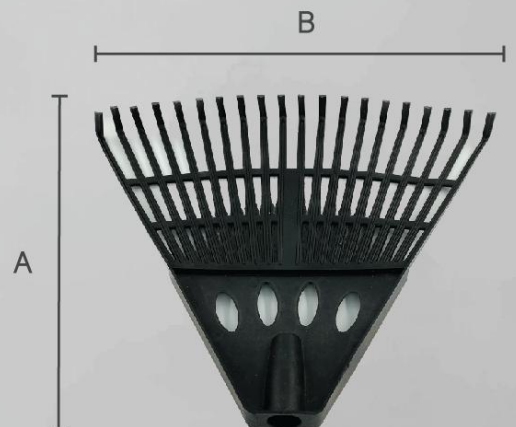

Packing: 50pcs
A: 165mm
B: 620mm
Teeth: W50mm x L70mm

ECO RAKE

草耙

黑草耙

Black Garden Rake (Plastic)

Code: B0701
Unit Price: RM3.20

Packing: 110pcs
A: 420mm
B: 350mm

BLACK RAKE