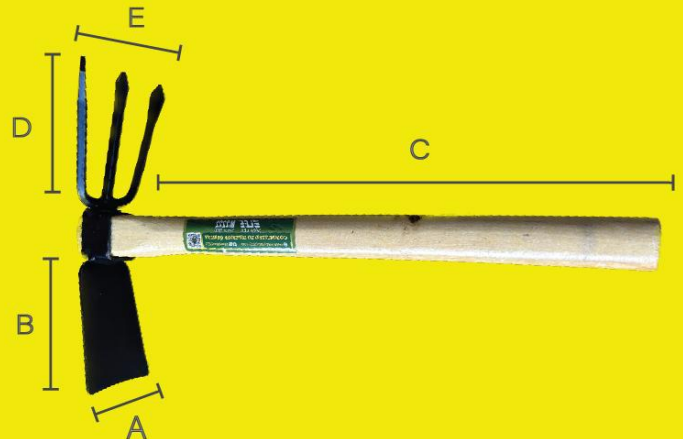

迷你双用锄头 Mini Hoe With Rake

Code: C0303
Unit Price: RM10.50

Packing: 60pcs
A: 2mm x 63mm
B: 90mm
C: 360mm
D: 90mm
E: 100mm