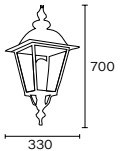

Art.: 3149

Cerrado con techo desmontable. Cuerpo y ménsula de aluminio

💡 E27 | IP21 | Clase II