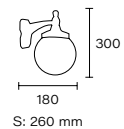

Art.: 1291

Globo tipo burbuja 10 x 18.
Cuerpo polipropileno

E27 | IP24