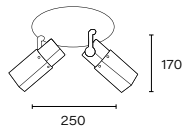

2 x E27 | Clase II

Art.: 161/3