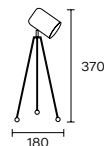

Art.: 5212/B

Velador trípode desarmable para escritorio

1 x E27