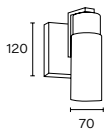

Art.: 4319/R

E27

Art.: 4319/2R