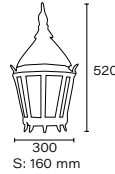

Abierto abajo con reflector dorado. Cuerpo aluminio

E27 | IP21 | Clase I

Art.: 2151