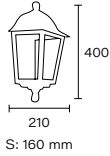

Art.: 4290

Cuerpo polipropileno, para aplicar cerrado con techo desmontable

E27 | IP24

Art.: 2290

De poste, techo desmontable. Cuerpo polipropileno. Adaptador caño 2"

E27 | IP24