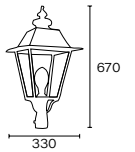

Art.: 2149

Cerrado con techo desmontable. Cuerpo aluminio. Adaptador caño 2"½

💡 E27 | IP21 | Clase I