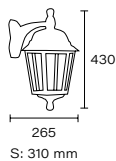

2 x E27 | IP21

Protección UV

Art.: 1295

Cuerpo polipropileno. Cerrado con techo desmontable. Adaptable para armar según su gusto. Ménsula plana o esquinera

E27 | IP24

Art.: 4295

Cuerpo polipropileno para aplicar. Cerrado con techo desmontable