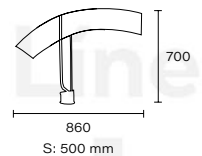

Art.: 1202

Artefacto de luz indirecta
HQL 150 | IP21 | Clase II

Art.: 2155

Iluminación pública con tulipa de policarbonato (caño 2 1/2", 3" y 3 1/2")

- E27 - E40
- Placa LED