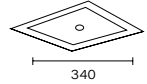

Art.: 353

Aplique cuadrado de embutir para techo
policarbonato y polipropileno
3 x E27 | Clase II