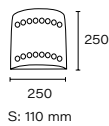

E27 | Clase I

Art.: 4506

Difusor de chapa para interior

E27 | Clase I

S: 110 mm

Art.: 4501

Difusor de chapa para interior

E27 | Clase I