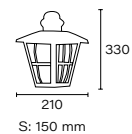

Art.: 4143

Abierto abajo con reflector. Rejas al
tono. Cuerpo hierro

💡 E27 | IP21 | Clase I