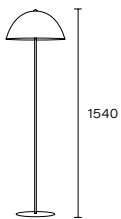

Art.: 5352/B

Lámpara de pie
diseño gajos

1 x E27