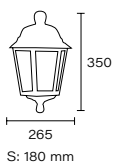

Art.: 3295

Cuerpo polipropileno. Techo desmontable con cadena y florón

E27 | IP24