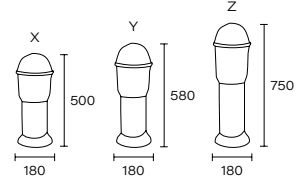

Cerrado, Tulipas de polipropileno. Techo desmontable. IP24

E27 100w HQL 125w

NAV-T 150w HWL 160 / 250w