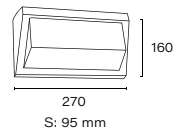

Aplique de pared de polipropileno

E27 | IP44

Art.: 4314