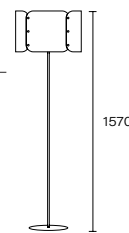

Lámpara de pie con
media esfera de Ø 55 cm

1 x E27

Art.: 5352/B

Lámpara de pie
diseño gajos

1 x E27

Art.: 5352

Lámpara de pie
diseño gajos

1 x E27