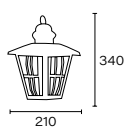

Art.: 3143

Abierto abajo con cadena y florón.
Rejas al tono. Cuerpo hierro

💡 E27 | IP21 | Clase II