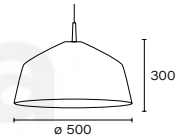

Art.: 377/B

Colgante de chapa
E27 | Clase II