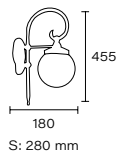

Art.: 1296

Cerrado con techo desmontable. Ménsula plana o esquinera. Cuerpo polipropileno

E27 | IP24

Art.: 1292

Globo tipo burbuja 10 x 18.
Cuerpo polipropileno

E27 | IP24

Art.: 1291

Globo tipo burbuja 10 x 18.
Cuerpo polipropileno