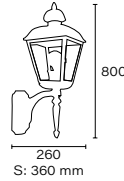

Art.: 1150

Cerrado con techo desmontable, reflector dorado. Cuerpo aluminio

💡 E27 | IP21 | Clase I