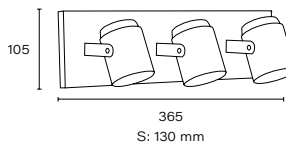

Línea
Spots