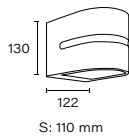

Bidireccional de polipropileno

E27 | IP44

Art.: 4321