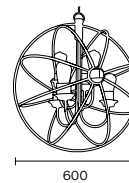

Art.: 9004/1
Colgante de hierro
1 x E27

Art.: 9004/3
Colgante de hierro
3 x E27

Art.: 9004/5
Colgante globo caño 10x1
5 x E27

Art.: 9004/6
Colgante globo caño 10x1
6 x E27

Línea Vintage

Art.: 9009/A

Aplique vintage para techo
1 x E27