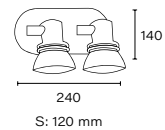

Art.: 164/2
Spot metálico con aros
2 x E27 | Clase II