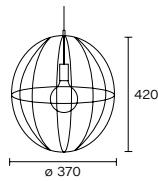

Art.: 9013
Colgante Globo alambre
1 x E27