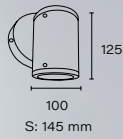

Unidireccional de polipropileno.
Apto para interior y exterior
GU10 LED

Art.: 4316/2