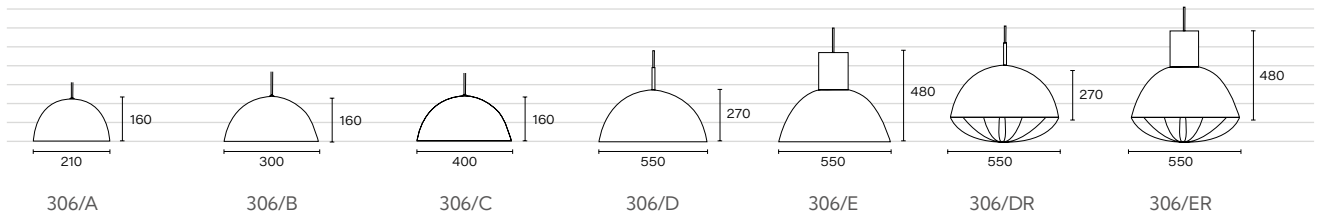

Art.: 306/D
Colgante de chapa 1 o 2 luces
E27 | Clase II

Art.: 306/E
Colgante de chapa 1 o 2 luces
E27 | Clase II

Art.: 306/DR
Colgante de chapa 2 luces con rejá
E27 | Clase II

Art.: 306/ER
Colgante de chapa 2 luces con rejá
E27 | Clase II