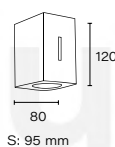

Difusor metálico exterior con lente templado. Ranura frontal. IP44

☞ G9 Halopín

☞ Dicroica LED

Art.: 4247/R