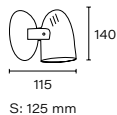

Art.: 164/1
Spot metálico con aros
E27 | Clase II