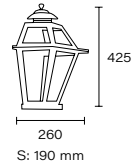

Art.: 4125

Cerrado con puerta lateral y reflector dorado techo vidriado. Cuerpo hierro

E27 | IP21 | Clase I