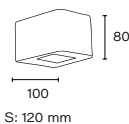

☞ Dicroica LED | IP44

Art.: 4513

Aplique bidireccional IP44

☞ Dicroica LED

Art.: 4288/A

Difusor metálico exterior con lente templado

☞ G9 Halopín | IP44

Art.: 4288/R