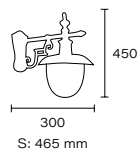

Art.: 1130

Tulipa policarbonato resistencia
138° Ø 210 antivándalo. Cuerpo y
ménsula aluminio

🔌 E27 | IP21 | Clase I

Art.: 1300

Luminaria de exterior en policarbonato
con brazo exterior. IP44

🔌 Bajo consumo twister 105w

🔌 E40 LED