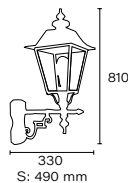

Art.: 1149

Cerrado con techo desmontable. Cuerpo aluminio

💡 E27 | IP21 | Clase I