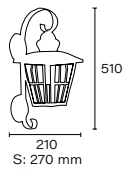

Art.: 1143

Abierto abajo con rejas al tono.
Respaldo plano o esquinero.
Cuerpo hierro. Ménsula planchuela

💡 E27 | IP21 | Clase I