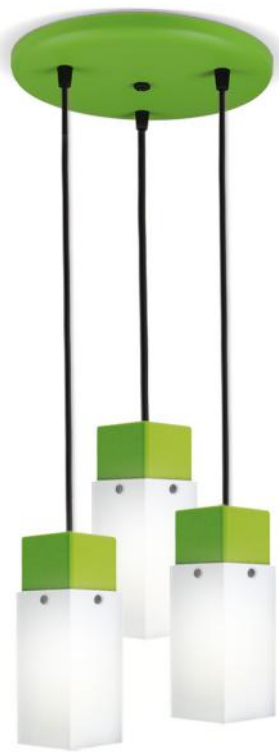

Línea Colgantes polipropileno color