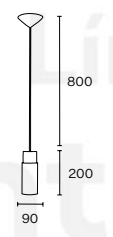

Art.: 338/1
E27 | Clase II