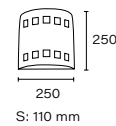

S: 110 mm

Art.: 4505

Difusor de chapa para interior

E27 | Clase I