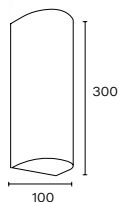

Aplique bidireccional IP44

☞ Dicroica LED

Art.: 4288/A