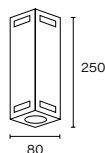

Art.: 353

Aplique cuadrado de embutir para techo
policarbonato y polipropileno
3 x E27 | Clase II

Art.: 4246/BRRPP

Bidireccional con doble ranura y doble lente

☞ Dicroica LED

Art.: 4246

Difusor metálico exterior con lente templado. IP44