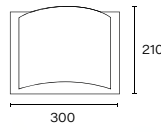

Bidireccional de polipropileno
lente curvo/curvo

2 x E27 | IP44

Art.: 4322

Aplique de pared de polipropileno

E27 | IP44

Art.: 4800

Bidireccional de polipropileno

E27 | Clase II