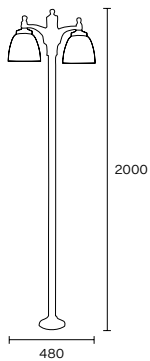

Art.: 9301

Columna 8023 + 2 faroles 1301 y adaptador

2 x E27 | Clase II