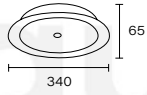

Art.: 350

Aplique redondo de techo
policarbonato y polipropileno
3 x E27 | Clase II