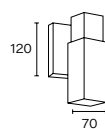

Art.: 4319/C

E27

Art.: 4319/3C