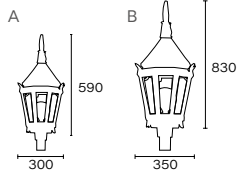

Octogonal, apertura en parte superior. Cuerpo aluminio. Adaptador caño 2"

E27 | IP21 | Clase I

Art.: 4152