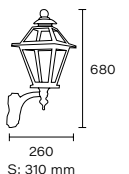

Art.: 1125

Cerrado con puerta lateral, techo vidriado, respaldo plano o esquinero. Cuerpo hierro. Ménsula aluminio

E27 | IP21 | Clase I