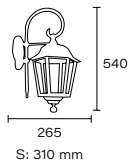

Art.: 1292

Globo tipo burbuja 10 x 18.
Cuerpo polipropileno

E27 | IP24