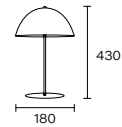

1 x GU10

Art.: 5211/B

Velador con movimiento dos tramos

1 x GU10

Art.: 5350/A

Velador fijo con media esfera de Ø 30 cm

1 x E27

Art.: 5211/D