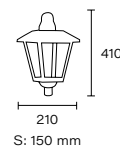

Art.: 4210

Cerrado techo desmontable reflector dorado. Cuerpo hierro

💡 E27 | IP21 | Clase I