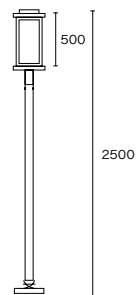

Art.: 3108

Rectangular, abierto abajo con cadena y florón. Cuerpo hierro

E27 | IP21 | Clase II

Rectangular abierto abajo, con ménsula

E27 | IP21 | Clase II

Art.: 4108

Abierto abajo con reflector dorado. Cuerpo hierro

E27 | IP21 | Clase II

Columna 8024/B + 2 faroles con abrazadera de 2"1/2

E27 | IP21 | Clase II

Columna 8024/B + 1 farol 2108 con cogote guía de 2"1/2

E27 | IP21 | Clase II