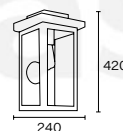

Abierto abajo con reflector dorado. Cuerpo hierro

E27 | IP21 | Clase II

Art.: 9108 DOBLE

Columna 8024/B + 2 faroles con abrazadera de 2"1/2

E27 | IP21 | Clase II