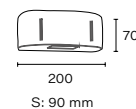

Difusor metálico exterior con lente templado, ranura frontal

☞ G9 Halopín | IP44

Art.: 4289/A

Difusor metálico exterior con lente templado

☞ G9 Halopín | IP44

Art.: 4289/R

Ranura frontal satinada

☞ G9 Halopín | IP44