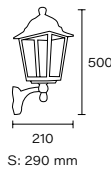

E27 | IP24

S: 290 mm

S: 290 mm

Art.: 1297

Cuerpo polipropileno. Con ménsula plana o esquinera. Abierto abajo

E27 | IP21

Línea
Farolas

Art.: 4297