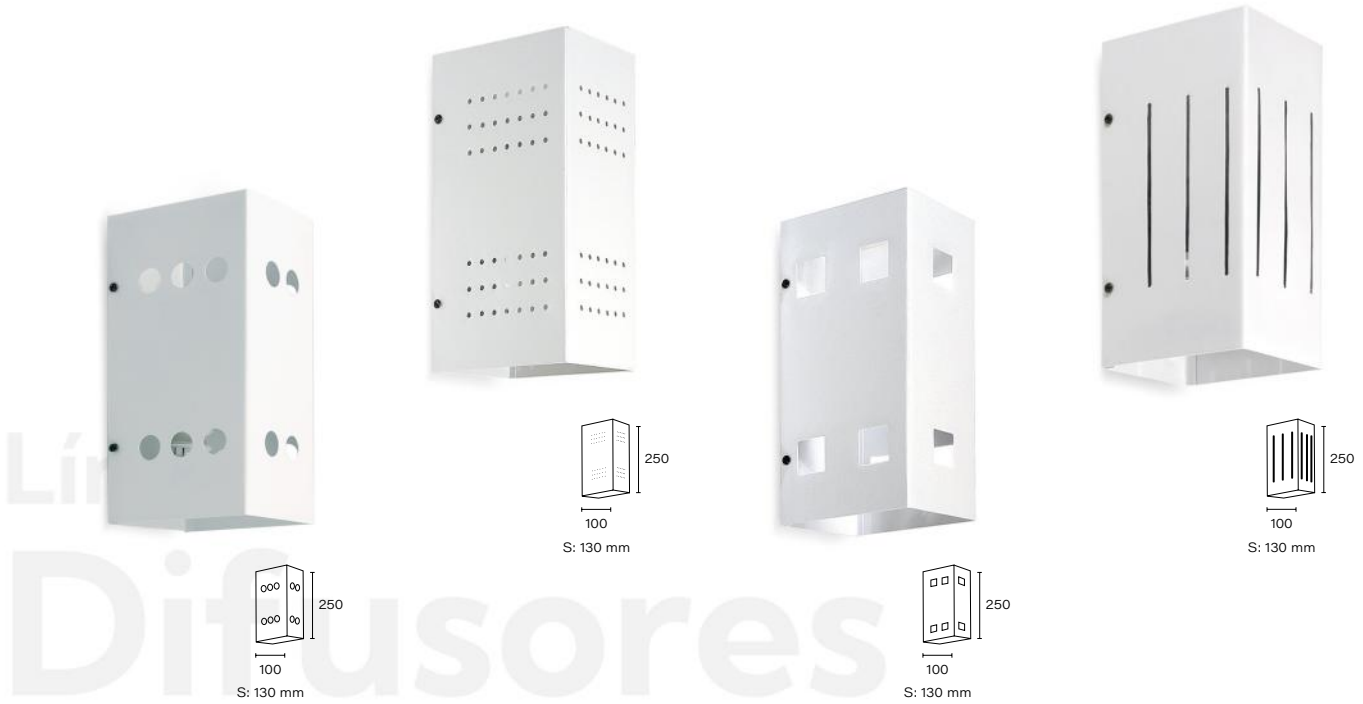

Difusor metálico exterior con lente templado, ranura frontal

☞ G9 Halopín | IP44

Art.: 4289/A

Difusor metálico exterior con lente templado

☞ G9 Halopín | IP44

Art.: 4289/R

Ranura frontal satinada

☞ G9 Halopín | IP44