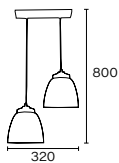

Art.: 344/2
Colgante polipropileno
E27 | Clase II

Art.: 344/2
Colgante policarbonato
E27 | Clase II