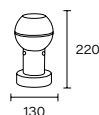

Velador tubo polipropileno

1 x E27

Art.: 5348/G

Velador globo polipropileno

1 x E27

Art.: 5348/C

Velador cuadrado polipropileno

1 x E27