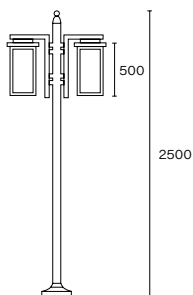

Art.: 9108 SIMPLE

Columna 8024/B + 1 farol 2108 con cogote guía de 2"1/2

E27 | IP21 | Clase II