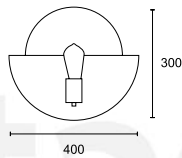

Colgante diseño gajos

2 x E27

Art.: 379

Colgante diseño gajos

2 x E27

Art.: 4520

Aplique 1 luz

 1 x E27