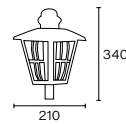

Art.: 2143

De poste puerta lateral, rejas al
tono. Cuerpo hierro. Adaptador
caño 2"

💡 E27 | IP21 | Clase I