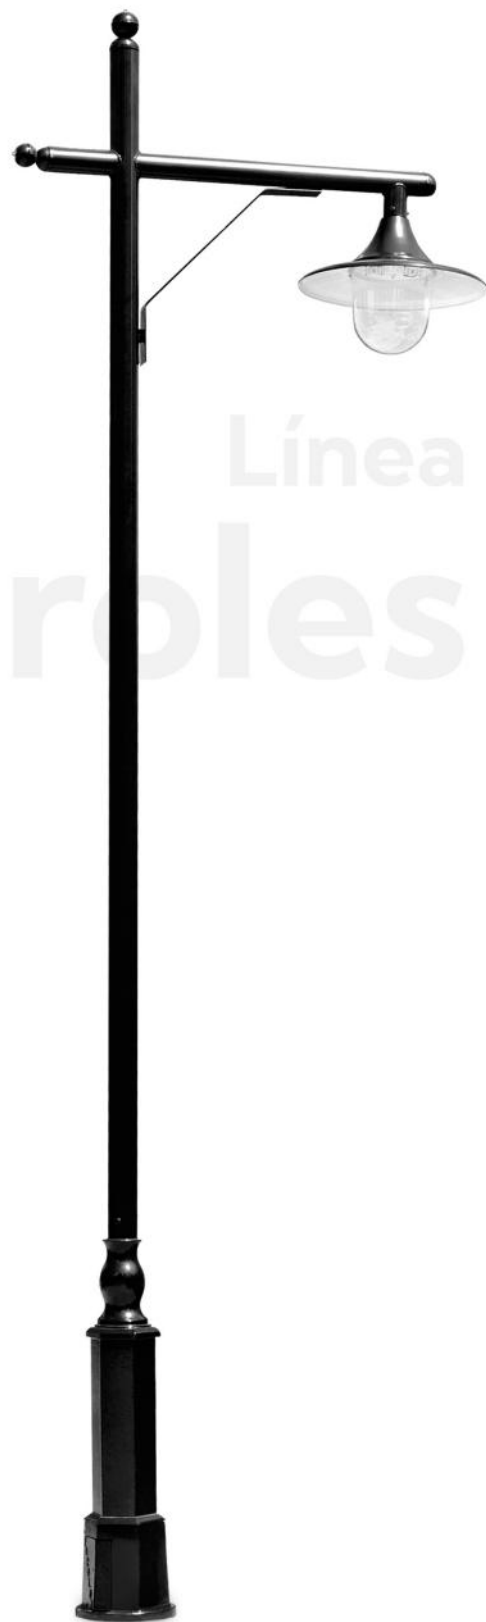

🔌 Bajo consumo twister 105w

🔌 E40 LED

Art.: 2155
Columna 8036

Art.: 2154
Columna 8024/B

Art.: 2004
Columna 8018

Art.: 2152/B
Columna 8020

Art.: 1220
Columna 8036

Línea
Faroles