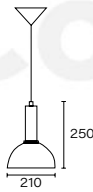

Colgante de chapa
E27 | Clase II

Art.: 373B