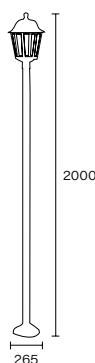

E27 | IP24

Art.: 3295

Cuerpo polipropileno. Techo desmontable con cadena y florón

E27 | IP24

Art.: 9295

Columna 8023. Cuerpo polipropileno. De poste techo desmontable. Caño 2"

E27 | IP24

Art.: 9295