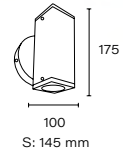

Bidireccional de polipropileno.
Apto para interior y exterior
GU10 LED

Art.: 4245/A