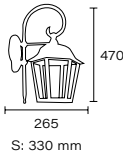

E27 | IP21

Art.: 1293

Cerrado con techo desmontable. Ménsula plana o esquinera. Cuerpo polipropileno

E27 | IP24

Línea Farolas

Art.: 1298

Con ménsula plana o esquinera.
Abierto abajo. Cuerpo polipropileno

E27 | IP21