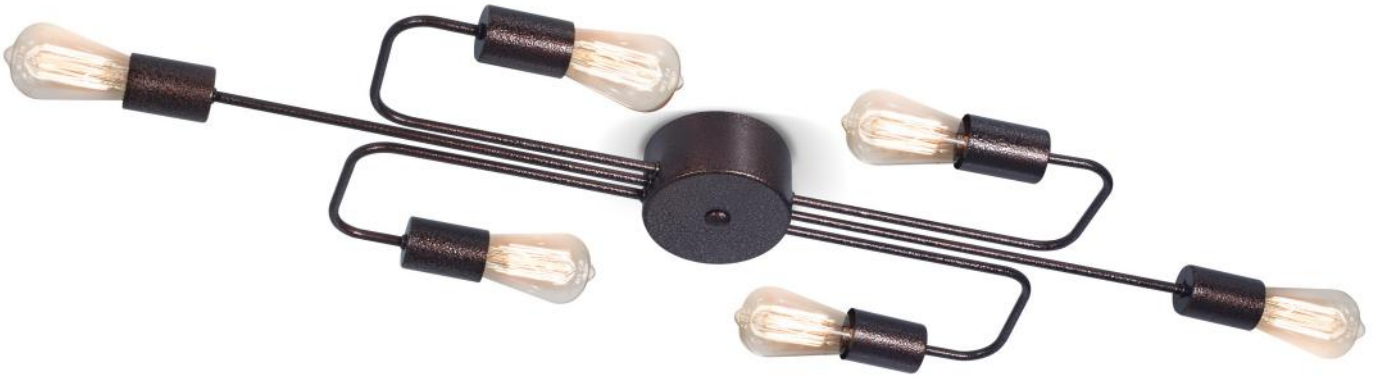

650

Art.: 9008/4

Araña de hierro con 4 brazos rectos

4 x E27

700

Art.: 9008/5

Araña de hierro con 6 brazos rectos

5 x E27

700

Art.: 9008/6

Araña de hierro con 6 brazos rectos

6 x E27

700

Línea Vintage

Art.: 9012

Araña de hierro con 6 brazos

6 x E27

Art.: 9011/4

Araña de hierro con 4 brazos

4 x E27

Art.: 9005/A3

Araña vintage de tres luces simple

3 x E27

Cobre viejo