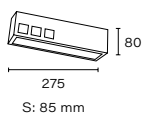

Art.: 4509/A

Difusor de chapa para interior. Vidrio satinado

💡 E27 | Clase I