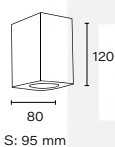

Difusor metálico exterior con lente templado. IP44

☞ G9 Halopín

☞ Dicroica LED

Art.: 4246/R