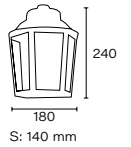

Art.: 4104

Abierto abajo caja cónica.
Cuerpo hierro con reflector

💡 E27 | IP21 | Clase I