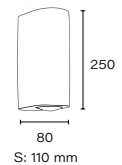

Art.: 4317/2

Bidireccional de polipropileno.
Apto para interior y exterior
GU10 LED

Art.: 4245/A

Difusor metálico exterior
con lente templado
LED 2 x 3w | IP44

Art.: 4245/B

Difusor metálico exterior
con lente templado
GU10 LED E27
Dicroica LED G9 Halopín