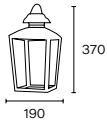

Art.: 3137

Abierto abajo con cadena y florón. Cuerpo hierro

E27 | IP21 | Clase II