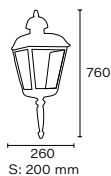

Art.: 4150

Cerrado con techo desmontable y reflector dorado. Cuerpo aluminio

💡 E27 | IP21 | Clase I