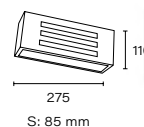

Art.: 4508/B

Difusor de chapa para interior. Vidrio satinado

💡 2 x E27 | Clase I

Línea
Difusores