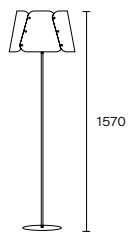

Lámpara de pie con
media esfera de Ø 55 cm

1 x E27

Art.: 5352/B

Lámpara de pie
diseño gajos

1 x E27

Art.: 5352

Lámpara de pie
diseño gajos

1 x E27