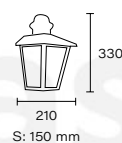

Art.: 3123

Abierto abajo con cadena y florón. Cuerpo hierro

💡 E27 | IP21 | Clase II

Art.: 4123

Abierto abajo con reflector dorado. Cuerpo hierro

💡 E27 | IP21 | Clase I

Art.: 1210

Cerrado techo desmontable. Cuerpo y ménsula hierro