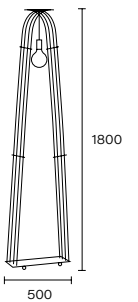

Cobre viejo

Plata vieja

Blanco

Gris

Grafito

Cobre

Óxido