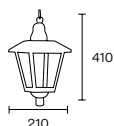

Art.: 3210

Cerrado techo desmontable con cadena y florón. Cuerpo hierro

💡 E27 | IP21 | Clase II