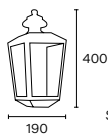

Art.: 4135/A

Cerrado puerta lateral, reflector dorado. Cuerpo hierro. Ménsula planchuela

E27 | IP21 | Clase I

S: 110 mm (O)
140 mm (A)
170 mm (B)