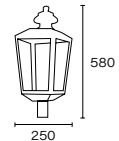

Art.: 2135/B

De poste, cuerpo lateral. Cuerpo hierro. Adaptador caño 2"

E27 | IP21 | Clase I