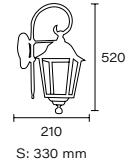

Art.: 1299

Con ménsula plana o esquinera.
Abierto abajo. Cuerpo polipropileno

E27 | IP21

Art.: 1293

Cerrado con techo desmontable. Ménsula plana o esquinera. Cuerpo polipropileno

E27 | IP24

Línea Farolas

Art.: 1298

Con ménsula plana o esquinera.
Abierto abajo. Cuerpo polipropileno

E27 | IP21

Art.: 1296

Cerrado con techo desmontable. Ménsula plana o esquinera. Cuerpo polipropileno

E27 | IP24

Art.: 1292

Globo tipo burbuja 10 x 18.
Cuerpo polipropileno

E27 | IP24

Art.: 1291

Globo tipo burbuja 10 x 18.
Cuerpo polipropileno

E27 | IP24