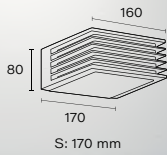

Bidireccional de polipropileno

E27 | IP44

Art.: 4315