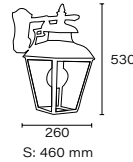

Abierto abajo. Cuerpo aluminio. Ménsula de aluminio

E27 | IP21 | Clase I

Art.: 4151