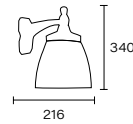

Art.: 1301

Línea

Alumbrado público