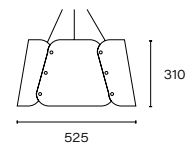

Colgante diseño gajos

2 x E27

Art.: 379

Colgante diseño gajos

2 x E27

Art.: 4520

Aplique 1 luz

 1 x E27