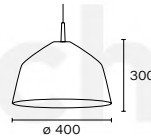

Art.: 377

Colgante de chapa
E27 | Clase II

Art.: 377/B

Colgante de chapa
E27 | Clase II

Art.: 371/E

Colgante de chapa
E27 | Clase II

Art.: 306/C/C

Colgante de chapa media esfera
con detalle de capuchón
E27 | Clase II

Art.: 306/B/C

Colgante de chapa media esfera
con detalle de capuchón
E27 | Clase II

Art.: 334

Colgante de chapa galponero
E27 | Clase II