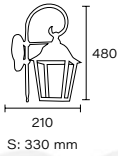

Art.: 1293

Cerrado con techo desmontable. Ménsula plana o esquinera. Cuerpo polipropileno

E27 | IP24