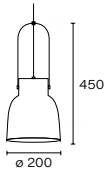

Art.: 371/E

Colgante de chapa
E27 | Clase II