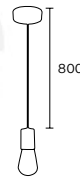

Art.: 211/E

Colgante jaula de una luz
1 x E27