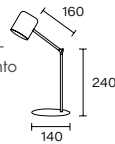

1 x GU10

Art.: 5211/B

Velador con movimiento dos tramos

1 x GU10

Art.: 5350/A

Velador fijo con media esfera de Ø 30 cm

1 x E27

Art.: 5211/D