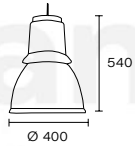

Colgante policarbonato galponero

1 x E27

Art.: 323/A

Colgante galponero de aluminio. Clase II

1 x E27

1 x E40 Mezcladora/SAP/MH

Art.: 319/AA - 319/BA

Colgante galponero de aluminio. Clase II