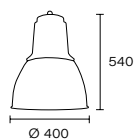

Art.: 323

Colgante policarbonato galponero

1 x E27

1 x E40 Mezcladora/SAP/MH

Art.: 329

Colgante policarbonato galponero

1 x E27