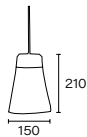

Art.: 327/2