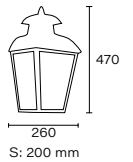

Abierto abajo con reflector dorado. Cuerpo aluminio

E27 | IP21 | Clase I

Art.: 9152

Octogonal cerrado con apertura superior. Cuerpo aluminio. Ménsula aluminio

E27 | IP21 | Clase I