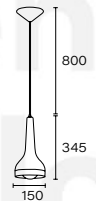

Colores policarbonato:

- Ámbar
- Rubí
- Cristal
- Verde

Colores polipropileno:

- Blanco
- Negro
- Natural
- Verde
- Naranja
- Violeta
- Rojo
- Rosa