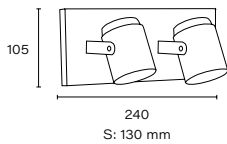

Art.: 176/2
Clase II
2 x GU10 LED