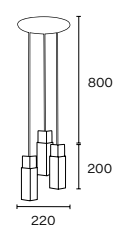

Art.: 361/3
E27 | Clase II