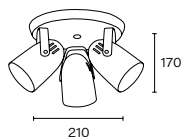

Art.: 171/3
Spot metálico
3 x E27 | Clase II