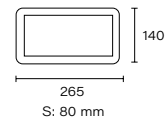

Art.: 4267

Cuerpo y cubierta de polipropileno

E27 | IP24

Art.: 3108

Rectangular, abierto abajo con cadena y florón. Cuerpo hierro

E27 | IP21 | Clase II

Art.: 1108

Rectangular abierto abajo, con ménsula