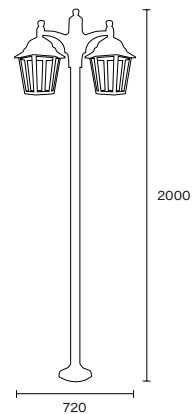

Art.: 9297

Columna 8023 + 2 faroles 1297 y adaptador. Cuerpo polipropileno. Caño 2" hierro base fundición aluminio

2 x E27 | IP21

Protección UV