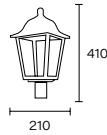

Art.: 3290

Cuerpo polipropileno. Techo desmontable, con cadena y florón

E27 | IP24