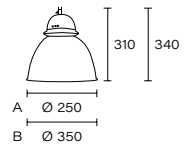

Art.: 319/AA - 319/BA

Colgante galponero de aluminio. Clase II

1 x E27