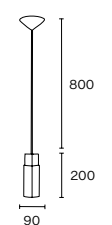

Art.: 361/1
E27 | Clase II