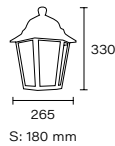

Art.: 3297

Cuerpo polipropileno. Con cadena y florón, abierto abajo

E27 | IP21