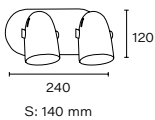

Art.: 171/2
Spot metálico
2 x E27 | Clase II