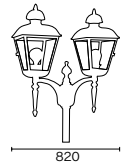

Art.: 9150

Cerrado con techo desmontable, detalles en bronce. Cuerpo y ménsula de aluminio. Respaldo madera lustrada

💡 E27 | IP21 | Clase I