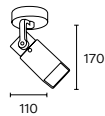

E27 | Clase II

Art.: 161/2