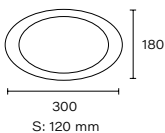

Art.: 4272

Cuerpo y cubierta de polipropileno

💡 E27 | IP24