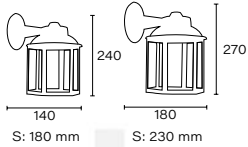

Art.: 1106/A - 1106/B

Hexagonal recto, abierto abajo.
Respaldo plano o esquinero.
Cuerpo hierro

💡 E27 | IP21 | Clase I