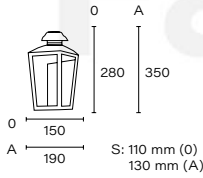

E27 | IP21 | Clase I

Protección UV

Art.: 3137

Abierto abajo con cadena y florón. Cuerpo hierro

E27 | IP21 | Clase II

Art.: 4137

Abierto abajo con reflector dorado. Cuerpo hierro

E27 | IP21 | Clase I