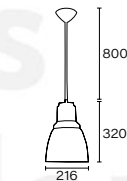

Art.: 342/1
Colgante policarbonato
E27 | Clase II

Colores polipropileno:

- Blanco
- Negro
- Natural
- Verde
- Naranja
- Violeta
- Rojo
- Rosa