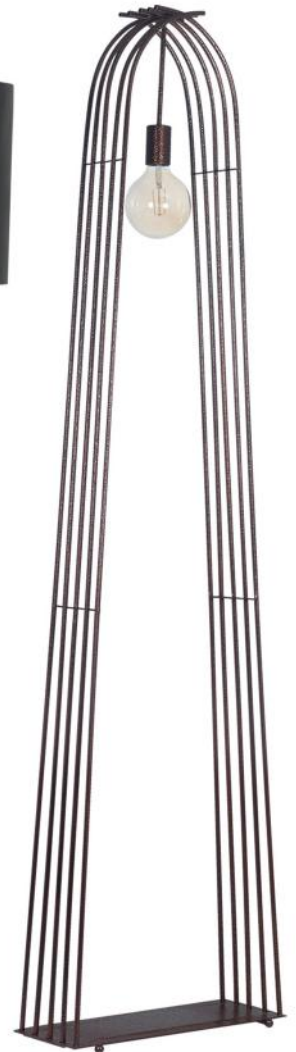

Lámpara de pie trípode con tacho móvil
 1 x E27

Art.: 5212/C

Lámpara de pie trípode desarmable
 1 x E27

Art.: 5212/D

Lámpara de pie trípode desarmable
 1 x E27

Art.: 5350/B

Lámpara de pie fija
 1 x E27

Art.: 5349/C

Lámpara de pie con
media esfera de Ø 55 cm

1 x E27

Art.: 5352/B

Lámpara de pie
diseño gajos

1 x E27

Art.: 5352

Lámpara de pie
diseño gajos

1 x E27

Art.: 5351/B

Lámpara de pie hierro

1 x E27

Cobre viejo

Plata vieja

Blanco

Gris

Grafito