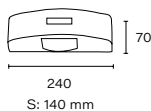

Bidireccional de polipropileno
lente/plano o plano/plano

E27 | IP44

Art.: 4311/B

Bidireccional de polipropileno
lente/plano o plano/plano

E27 | IP44