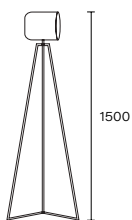

Lámpara de pie trípode con tacho móvil
 1 x E27

Art.: 5212/C

Lámpara de pie trípode desarmable
 1 x E27

Art.: 5212/D

Lámpara de pie trípode desarmable
 1 x E27

Art.: 5350/B

Lámpara de pie fija
 1 x E27

Art.: 5349/C