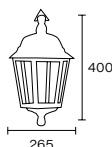

Art.: 9295

Columna 8023. Cuerpo polipropileno. De poste techo desmontable. Caño 2"

E27 | IP24