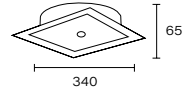

Art.: 351

Aplique cuadrado de techo
policarbonato y polipropileno
3 x E27 | Clase II