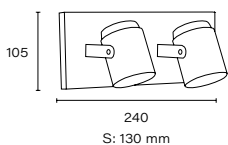

Art.: 173/4
Clase II
4 x GU10 LED