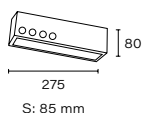

Art.: 4510/A

Difusor de chapa para interior. Vidrio satinado

💡 E27 | Clase I