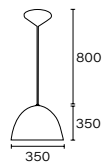

Art.: 339/4

E27 | Clase II

Art.: 326R

Colgante de polipropileno media esfera

E27 | Clase II

Colores polipropileno:

- Blanco
- Negro
- Natural
- Verde
- Naranja
- Violeta
- Rojo
- Rosa

Art.: 326