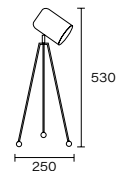

Cobre viejo

Plata vieja

Blanco

Gris

Grafito

Cobre

Óxido