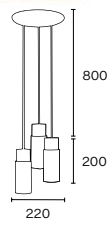

Línea Colgantes polipropileno color