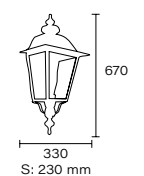

Art.: 4149

Cerrado con techo desmontable y reflector dorado. Cuerpo aluminio

💡 E27 | IP21 | Clase I