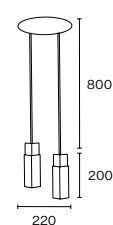

Art.: 361/2
E27 | Clase II