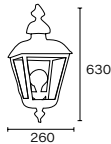

Art.: 3150

Cerrado con techo desmontable, detalles en bronce. Cuerpo aluminio

💡 E27 | IP21 | Clase II