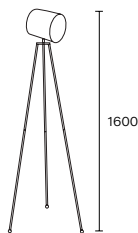

Lámpara de pie trípode con tacho móvil
 1 x E27

Art.: 5212/C

Lámpara de pie trípode desarmable
 1 x E27

Art.: 5212/D

Lámpara de pie trípode desarmable
 1 x E27

Art.: 5350/B

Lámpara de pie fija
 1 x E27

Art.: 5349/C