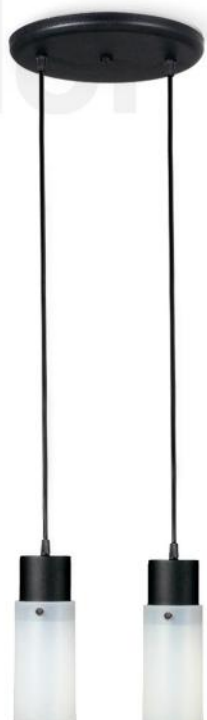

Línea Colgantes polipropileno

Art.: 360/3

E27 | Clase II

E27 | Clase II

E27 | Clase II

Art.: 338/1

E27 | Clase II

Art.: 338/2

E27 | Clase II

Art.: 338/3

E27 | Clase II

Art.: 339/2

E27 | Clase II

E27 | Clase II