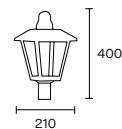

Art.: 2210

De poste techo desmontable. Cuerpo hierro. Para caño 2"

💡 E27 | IP21 | Clase I