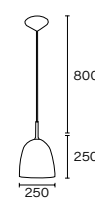

E27 | Clase II

Colores:

- Blanco ● Negro ● Grafito
- Plátil ● Rojo

Art.: 332

Colgante de chapa

E27 | Clase II

Art.: 377/W

Colgante de chapa con
detalles en cobre