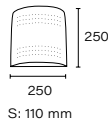

E27 | Clase I

Art.: 4506

Difusor de chapa para interior

E27 | Clase I

S: 110 mm

Art.: 4501

Difusor de chapa para interior

E27 | Clase I