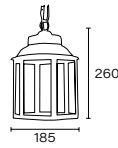

Art.: 3106/B

Hexagonal recto, abierto abajo
con cadena y florón.
Cuerpo hierro

💡 E27 | IP21 | Clase II