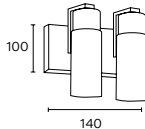

Art.: 4319/2R

2 x E27