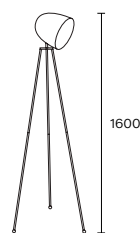

Lámpara de pie trípode con tacho móvil
 1 x E27

Art.: 5212/C

Lámpara de pie trípode desarmable
 1 x E27

Art.: 5212/D

Lámpara de pie trípode desarmable
 1 x E27

Art.: 5350/B

Lámpara de pie fija
 1 x E27

Art.: 5349/C