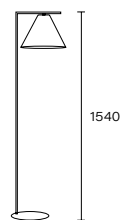

Lámpara de pie trípode con tacho móvil
 1 x E27

Art.: 5212/C

Lámpara de pie trípode desarmable
 1 x E27

Art.: 5212/D

Lámpara de pie trípode desarmable
 1 x E27

Art.: 5350/B

Lámpara de pie fija
 1 x E27

Art.: 5349/C