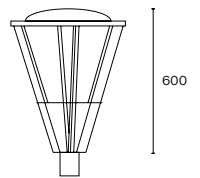

Art.: 2154

Iluminación pública con tulipa de policarbonato (caño 2 1/2", 3" y 3 1/2")

- E27 - E40
- Placa LED