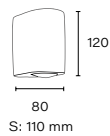

Difusor metálico exterior
con lente templado
LED 2 x 3w | IP44

Art.: 4245/B