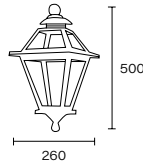

Art.: 3125

Cerrado con puerta lateral, techo vidriado, cadena y florón. Cuerpo hierro

E27 | IP21 | Clase I