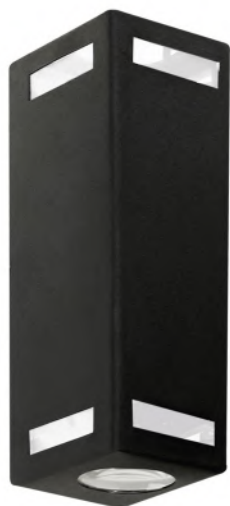

Bidireccional con doble ranura y doble lente

☞ Dicroica LED