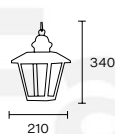

Art.: 3123

Abierto abajo con cadena y florón. Cuerpo hierro

💡 E27 | IP21 | Clase II