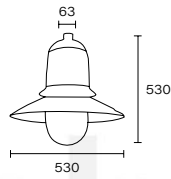

Art.: 1219

Difusor de chapa, tulipa policarbonato.
Alumbrado público. Alojamiento
balasto. Cuerpo hierro

🔌 E27 | IP21 | Clase I