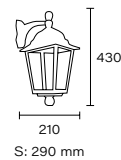

E27 | IP24

S: 290 mm

S: 290 mm

Art.: 1297

Cuerpo polipropileno. Con ménsula plana o esquinera. Abierto abajo

E27 | IP21

Línea
Farolas

Art.: 4297