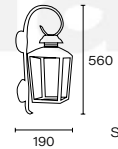

Art.: 1137

Abierto abajo respaldo o esquinero. Cuerpo hierro. Ménsula planchuela

E27 | IP21 | Clase I

S: 270 mm