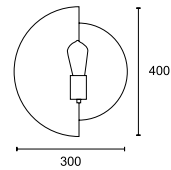

Art.: 4519

Aplique 1 luz

1 x E27