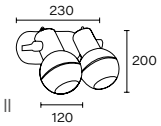

Art.: 160/2
Spot polipropileno
2 x E27 | Clase II

Art.: 162/3
Spot metálico
3 x E27 | Clase II

Art.: 160/3
Spot polipropileno
3 x E27 | Clase II

○ Blanco ● Rojo ● Naranja ● Violeta

Art.: 173/1
Clase II
1 x GU10 LED