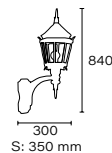

Octogonal cerrado con apertura superior. Cuerpo aluminio. Ménsula aluminio

E27 | IP21 | Clase I