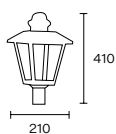

Art.: 2123

De poste. Cerrado con puerta lateral. Cuerpo hierro. Adaptador caño 2"

💡 E27 | IP21 | Clase I