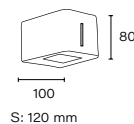

Difusor metálico exterior con lente templado, ranura frontal

☞ G9 Halopín | IP44

Art.: 4289/A