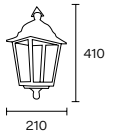

Art.: 4290

Cuerpo polipropileno, para aplicar cerrado con techo desmontable

E27 | IP24

Art.: 2290

De poste, techo desmontable. Cuerpo polipropileno. Adaptador caño 2"

E27 | IP24

Art.: 3290

Cuerpo polipropileno. Techo desmontable, con cadena y florón

E27 | IP24

Art.: 1290

Cerrado techo desmontable. Adaptable para armar según su gusto. Cuerpo polipropileno. Ménsula polipropileno plana o esquinera

E27 | IP24

S: 290 mm

S: 290 mm