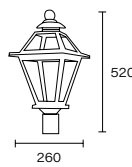

Art.: 2125

De poste, puerta lateral, techo vidriado. Cuerpo hierro. Adaptador caño 2"

E27 | IP21 | Clase I