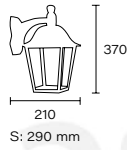

Columna 8024/B + 1 farol 2108 con cogote guía de 2"1/2

E27 | IP21 | Clase II

Art.: 1294

Cuerpo polipropileno. Con ménsula plana o esquinera. Abierto abajo

💡 E27 | IP21

Art.: 4294

Cuerpo polipropileno. Abierto abajo. Reflector dorado