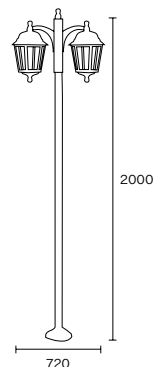

Línea
Farolas