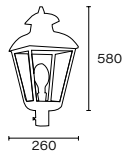

Techo desmontable. Cuerpo aluminio. Adaptador caño 2"½

E27 | IP21 | Clase I

Art.: 1151