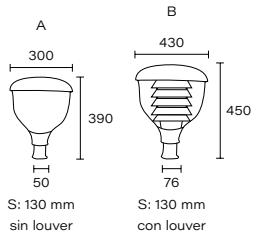

Art.: 2004

Tulipa policarbonato techo desmontable. Cuerpo hierro policarbonato antivándalo. Techo de chapa IP21 | Clase I

- E27 - E40
- NAV-T 150w

Art.: 1202

Artefacto de luz indirecta
HQL 150 | IP21 | Clase II

Art.: 2155

Iluminación pública con tulipa de policarbonato (caño 2 1/2", 3" y 3 1/2")

- E27 - E40
- Placa LED

Art.: 2153

Techo desmontable. Cuerpo aluminio. Adaptador caño 2 1/2 Tulipa policarbonato Protección UV

- 1 x E27 | IP21 | Clase I

Art.: 2154

Iluminación pública con tulipa de policarbonato (caño 2 1/2", 3" y 3 1/2")

- E27 - E40
- Placa LED