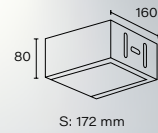

Bidireccional de polipropileno

E27 | IP44

Art.: 4320