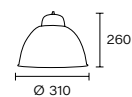

Art.: 324

Colgante policarbonato galponero

1 x E27

1 x E40 Mezcladora/SAP/MH

Art.: 331

Colgante policarbonato galponero

1 x E27

Art.: 330

Colgante policarbonato galponero

1 x E27

Art.: 323

Colgante policarbonato galponero

1 x E27

1 x E40 Mezcladora/SAP/MH

Art.: 329

Colgante policarbonato galponero

1 x E27