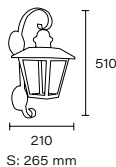

Art.: 1123

Abierto abajo. Respaldo plano o esquinero. Cuerpo hierro. Ménsula planchuela

E27 | IP21 | Clase I