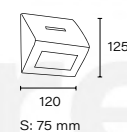

Difusor metálico exterior con cristal templado

☞ Dicroica LED | IP44

Art.: 4513