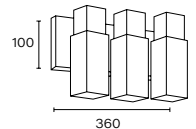

Art.: 4319/3C

3 x E27