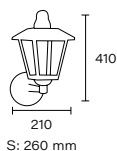

Art.: 1210

Cerrado techo desmontable. Cuerpo y ménsula hierro

💡 E27 | IP21 | Clase I