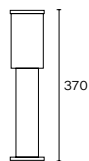

Art.: 7005/B

Farola con difusor de polipropileno opal

E27