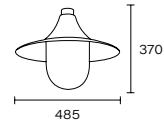

Lín Alumbrado público

Art.: 1130

Tulipa policarbonato resistencia
138° Ø 210 antivándalo. Cuerpo y
ménsula aluminio

🔌 E27 | IP21 | Clase I

Art.: 1300

Luminaria de exterior en policarbonato
con brazo exterior. IP44