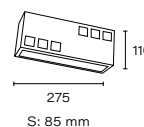

Art.: 4509/B

Difusor de chapa para interior. Vidrio satinado

💡 2 x E27 | Clase I