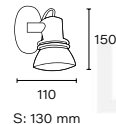

Art.: 171/1
Spot metálico
E27 | Clase II

Art.: 164/1
Spot metálico con aros
E27 | Clase II

Protección UV