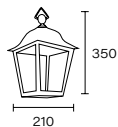

Art.: 9294

Columna 8023 + 2 faroles 1294 y adaptador. Cuerpo polipropileno. Caño 2" hierro base fundición aluminio

💡 2 x E27 | IP21