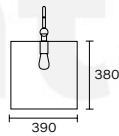

Colgante vintage jaula redonda de una luz
 1 x E27

Art.: 9007/A5

Colgante vintage jaula redonda de cinco luces
 5 x E27

Art.: 9007/A3

Colgante vintage jaula redonda de tres luces
 3 x E27

Art.: 511/C1

Colgante vintage cuadrado simple de una luz
1 x E27