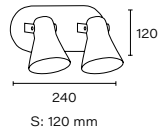

Art.: 162/2
Spot metálico
2 x E27 | Clase II