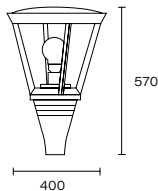

Art.: 2153

Techo desmontable. Cuerpo aluminio. Adaptador caño 2 1/2 Tulipa policarbonato Protección UV

- 1 x E27 | IP21 | Clase I