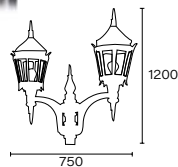

Octogonal, apertura en parte superior. Cuerpo aluminio. Adaptador caño 2"

E27 | IP21 | Clase I

Abierto abajo con reflector dorado. Cuerpo aluminio

E27 | IP21 | Clase I

Techo desmontable. Cuerpo aluminio. Adaptador caño 2"½

E27 | IP21 | Clase I

Abierto abajo. Cuerpo aluminio. Ménsula de aluminio

E27 | IP21 | Clase I

Abierto abajo con reflector dorado. Cuerpo aluminio

E27 | IP21 | Clase I

Octogonal cerrado con apertura superior. Cuerpo aluminio. Ménsula aluminio

E27 | IP21 | Clase I

Art.: 1152

Octogonal cerrado con apertura superior. Cuerpo aluminio. Ménsula aluminio

E27 | IP21 | Clase I