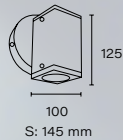

Unidireccional de polipropileno.
Apto para interior y exterior
GU10 LED

Art.: 4316/2

Bidireccional de polipropileno.
Apto para interior y exterior
GU10 LED

Art.: 4317

Unidireccional de polipropileno.
Apto para interior y exterior
GU10 LED