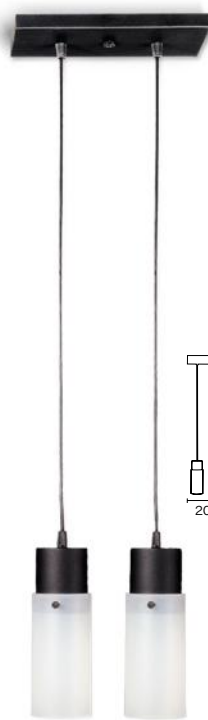

Línea Colgantes polipropileno

Art.: 360/3

E27 | Clase II

E27 | Clase II

E27 | Clase II

Art.: 338/1

E27 | Clase II

Art.: 338/2

E27 | Clase II

Art.: 338/3

E27 | Clase II

Art.: 339/2

E27 | Clase II

E27 | Clase II