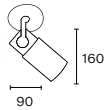

E27 | Clase II

Art.: 174/2