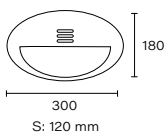

Cuerpo y cubierta de polipropileno

💡 E27 | IP24

Art.: 4269

Cuerpo y cubierta de polipropileno

💡 E27 | IP24

Línea Tortugas

Art.: 4272

Cuerpo y cubierta de polipropileno