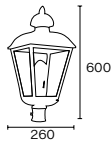

Art.: 2150

Cerrado con techo desmontable, detalles en bronce. Cuerpo aluminio. Adaptador caño 2"½

💡 E27 | IP21 | Clase I