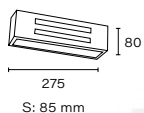

S: 125 mm

Art.: 4507

Difusor de chapa para interior

2 x E27 | Clase I

Art.: 4508/A

Difusor de chapa para interior. Vidrio satinado

💡 E27 | Clase I

Art.: 4508/B