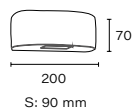

Difusor metálico exterior con lente templado, ranura frontal

☞ G9 Halopín | IP44

Art.: 4289/A

Difusor metálico exterior con lente templado

☞ G9 Halopín | IP44

Art.: 4289/R

Ranura frontal satinada

☞ G9 Halopín | IP44