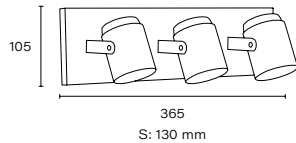

Art.: 176/3
Clase II
3 x GU10 LED