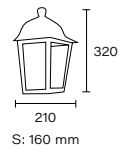

Art.: 3294

Techo desmontable con cadena y florón. Cuerpo polipropileno. Abierto abajo

💡 E27 | IP21