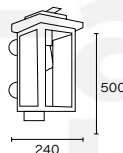

Rectangular abierto abajo, con ménsula

E27 | IP21 | Clase II

Art.: 4108