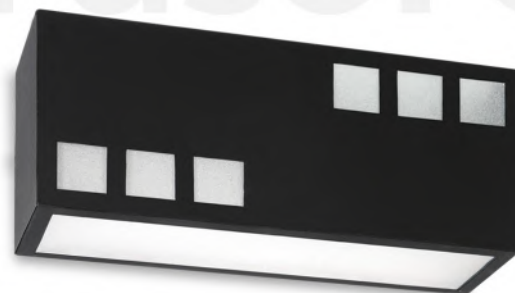

Difusor de chapa para interior. Vidrio satinado

💡 2 x E27 | Clase I

Línea
Difusores

Art.: 4509/A

Difusor de chapa para interior. Vidrio satinado

💡 E27 | Clase I

Art.: 4509/B

Difusor de chapa para interior. Vidrio satinado