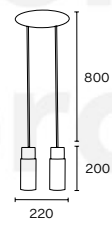

Art.: 338/2
E27 | Clase II