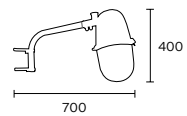

Art.: 1219

Difusor de chapa, tulipa policarbonato.
Alumbrado público. Alojamiento
balasto. Cuerpo hierro

🔌 E27 | IP21 | Clase I

Art.: 1220

Difusor de chapa,
tulipa policarbonato

🔌 E27 | IP21 | Clase I

Lín Alumbrado público

Art.: 1130

Tulipa policarbonato resistencia
138° Ø 210 antivándalo. Cuerpo y
ménsula aluminio

🔌 E27 | IP21 | Clase I

Art.: 1300

Luminaria de exterior en policarbonato
con brazo exterior. IP44

🔌 Bajo consumo twister 105w

🔌 E40 LED