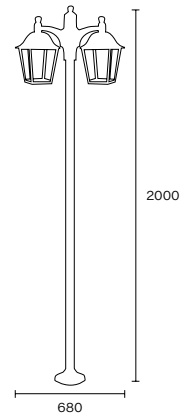

Art.: 9294

Columna 8023 + 2 faroles 1294 y adaptador. Cuerpo polipropileno. Caño 2" hierro base fundición aluminio

💡 2 x E27 | IP21