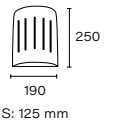

S: 110 mm

Art.: 4503

Difusor de chapa para interior

E27 | Clase I

S: 110 mm

Art.: 4505

Difusor de chapa para interior

E27 | Clase I