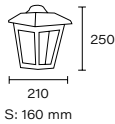

Art.: 4107

Abierto abajo con reflector dorado. Cuerpo hierro

E27 | IP21 | Clase I