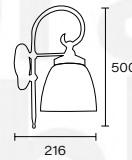

E27 | IP24

Art.: 9301

Columna 8023 + 2 faroles 1301 y adaptador

2 x E27 | Clase II

Art.: 1302

Clase II

E27

Art.: 1301