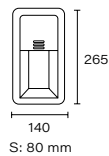

Art.: 4266

Cuerpo y cubierta de polipropileno

E27 | IP24

4267/LED