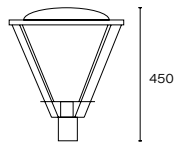

- E27 - E40
- NAV-T 150w

Art.: 1202

Artefacto de luz indirecta
HQL 150 | IP21 | Clase II

Art.: 2155

Iluminación pública con tulipa de policarbonato (caño 2 1/2", 3" y 3 1/2")

- E27 - E40
- Placa LED

Art.: 2153