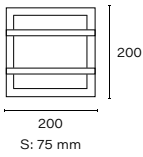

Bidireccional de polipropileno
lente curvo/curvo

2 x E27 | IP44

Art.: 4322

Aplique de pared de polipropileno

E27 | IP44

Art.: 4800

Bidireccional de polipropileno

E27 | Clase II