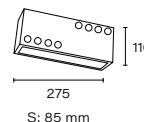

Art.: 4510/B

Difusor de chapa para interior. Vidrio satinado

💡 2 x E27 | Clase I