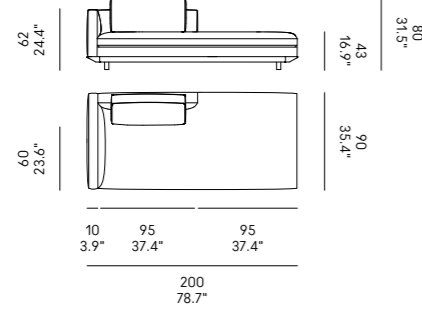

PROMEMORIA / REMINDER / RAPPEL / ERINNERUNG / RECORDATORIO

IT — Nell'ordine indicare il colore del telaio di alluminio
EN — When ordering, specify the color of the aluminium frame
FR — Dans la commande, indiquer la couleur du cadre en aluminium
DE — Bei der Bestellung ist die Farbe des Aluminiumrahmens anzugeben
ES — Al hacer el pedido, especifique el color del marco de aluminio

Vedi i colori telaio

O SX

profondità
depth
profondeur
Tiefe
profundidad

90 cm