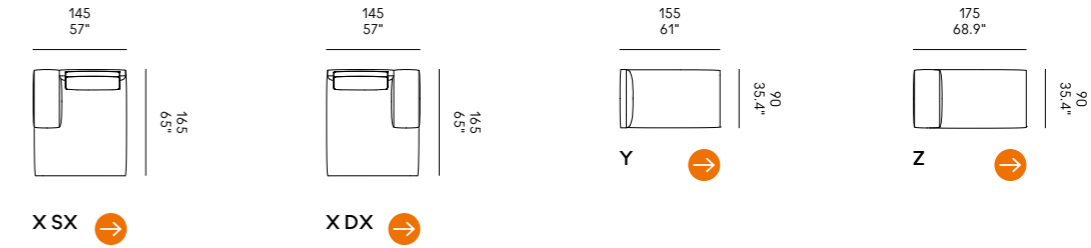

Chaise Longue
Chaise Longue
Chaise Longue
Chaise Longue
Chaise Longue