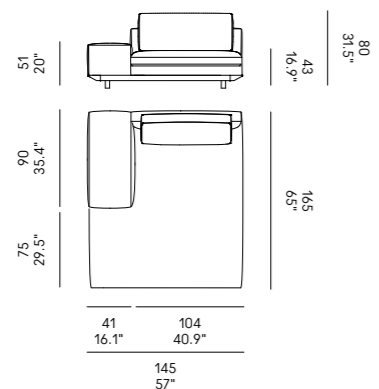

X SX

Cuscini inclusi Cushions included Coussins inclus Inklusive Kissen Cojines incluidos	Descrizione Description Description Beschreibung Descripción	Ecopelle Faux leather Simili cuir Kunstleder Ecopiel	Tessuto Fabric Tissu Stoff Tejido					Metraggio Metreage Métrage Stoffbedarf Metraje	Pelle Leather Cuir Leder Cuero			Metraggio Metreage Métrage Stoffbedarf Metraje		
			C.O.M. Client's Own Material	Basic	Superior	Top	Exclusive		(roll H 140 cm)	C.O.L. Client's Own Leather	Major		Luxury	(m²)
1x cm 85x40	Terminale Centrale Central end element Terminal Central Zentral Abschlusselement Terminal Central	A0509	B0509	C0509	D0509	E0509	F0509	m 8,5	G0509	H0509	K0509	m² 16		
	fodera di ricambio spare cover houssse de rechangé erstzbezug funda de repuesto	A0510	B0510	C0510	D0510	E0510	F0510	m 8,5	G0510	H0510	K0510	m² 16		
	Pouf Ottoman Pouf Pouf Pouf	A0511	B0511	C0511	D0511	E0511	F0511	m 5,1	G0511	H0511	K0511	m² 9,4		
	fodera di ricambio spare cover houssse de rechangé erstzbezug funda de repuesto	A0512	B0512	C0512	D0512	E0512	F0512	m 5,1	G0512	H0512	K0512	m² 9,4		
1x cm 85x40	Chaise Longue Chaise Longue Chaise Longue Chaise Longue Chaise Longue	A0513	B0513	C0513	D0513	E0513	F0513	m 15,3	G0513	H0513	K0513	m² 28,6		
	fodera di ricambio spare cover houssse de rechangé erstzbezug funda de repuesto	A0514	B0514	C0514	D0514	E0514	F0514	m 15,3	G0514	H0514	K0514	m² 28,6		
1x cm 85x40	Chaise Longue Chaise Longue Chaise Longue Chaise Longue Chaise Longue	A0515	B0515	C0515	D0515	E0515	F0515	m 15,3	G0515	H0515	K0515	m² 28,6		
	fodera di ricambio spare cover houssse de rechangé erstzbezug funda de repuesto	A0516	B0516	C0516	D0516	E0516	F0516	m 15,3	G0516	H0516	K0516	m² 28,6