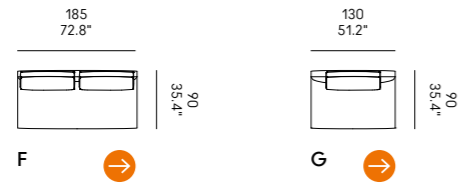

Divano
Sofa
Canapé
Sofa
Sofá

Centrale
Central
Central
Zentral
Central

Terminale
End element
Terminal
Abschlusselement
Terminal

Terminale Angolare
Corner end element
Terminal Angulaire
Ecke Abschlusselement
Terminal Angular

Terminale Centrale
Central end element
Terminal Central
Zentral Abschlusselement
Terminal Central

Chaise Longue
Chaise Longue
Chaise Longue
Chaise Longue
Chaise Longue

Pouf
Ottoman
Pouf
Pouf
Pouf