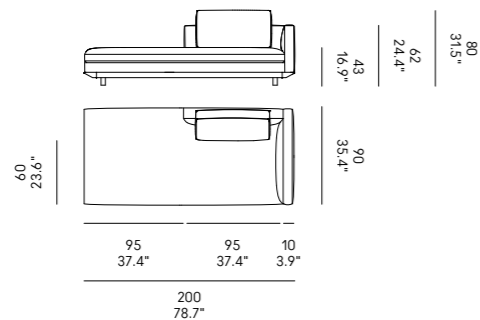

ODX

profondità
depth
profondeur
Tiefe
profundidad

90 cm

Cuscini inclusi Cushions included Coussins inclus Inklusive Kissen Cojines incluidos	Descrizione Description Description Beschreibung Descripción	Ecopelle Faux leather Simili cuir Kunstleder Ecopiel	Tessuto Fabric Tissu Stoff Tejido					Metraggio Metreage Métrage Stoffbedarf Metraje	Pelle Leather Cuir Leder Cuero			Metraggio Metreage Métrage Stoffbedarf Metraje		
			C.O.M. Client's Own Material	Basic	Superior	Top	Exclusive		(roll H 140 cm)	C.O.L. Client's Own Leather	Major		Luxury	(m²)
2x cm 85x40	Terminale Angolare Corner end element Terminal Angulaire Ecke Abschlusselement Terminal Angular	A0485	B0485	C0485	D0485	E0485	F0485	m 13,9	G0485	H0485	K0485	m² 26,5		
	fodera di ricambio spare cover housses de rechangé erstzbezug funda de repuesto	A0486	B0486	C0486	D0486	E0486	F0486	m 13,9	G0486	H0486	K0486	m² 26,5		
1x cm 85x40	Terminale End element Terminal Abschlusselement Terminal	A0487	B0487	C0487	D0487	E0487	F0487	m 12	G0487	H0487	K0487	m² 22,3		
	fodera di ricambio spare cover housses de rechangé erstzbezug funda de repuesto	A0488	B0488	C0488	D0488	E0488	F0488	m 12	G0488	H0488	K0488	m² 22,3		
1x cm 85x40	Terminale End element Terminal Abschlusselement Terminal	A0489	B0489	C0489	D0489	E0489	F0489	m 12	G0489	H0489	K0489	m² 22,3		
	fodera di ricambio spare cover housses de rechangé erstzbezug funda de repuesto	A0490	B0490	C0490	D0490	E0490	F0490	m 12	G0490	H0490	K0490	m² 22,3		
1x cm 85x40	Terminale Angolare Corner end element Terminal Angulaire Ecke Abschlusselement Terminal Angular	A0491	B0491	C0491	D0491	E0491	F0491	m 11,7	G0491	H0491	K0491	m² 22		
	fodera di ricambio spare cover housses de rechangé erstzbezug funda de repuesto	A0492	B0492	C0492	D0492	E0492	F0492	m 11,7	G0492	H0492	K0492	m² 22