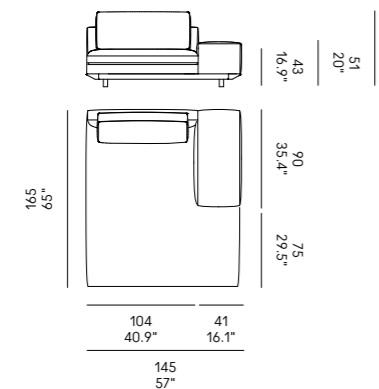

PROMEMORIA / REMINDER / RAPPEL / ERINNERUNG / RECORDATORIO

IT — Nell'ordine indicare il colore del telaio di alluminio
EN — When ordering, specify the color of the aluminium frame
FR — Dans la commande, indiquer la couleur du cadre en aluminium
DE — Bei der Bestellung ist die Farbe des Aluminiumrahmens anzugeben
ES — Al hacer el pedido, especifique el color del marco de aluminio

Vedi i colori telaio

S SX

profondità
depth
profondeur
Tiefe
profundidad

90 cm

W

XDX

X SX