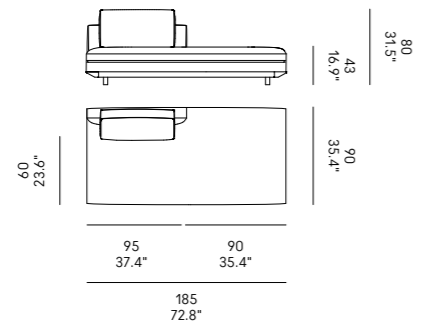

P SX

profondità
depth
profondeur
Tiefe
profundidad

90 cm