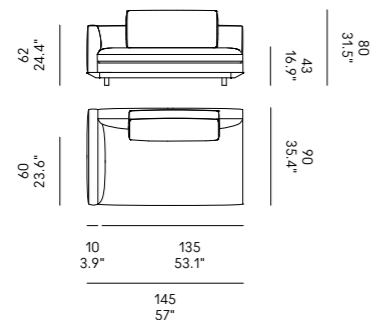

LSX

profondità
depth
profondeur
Tiefe
profundidad

90 cm