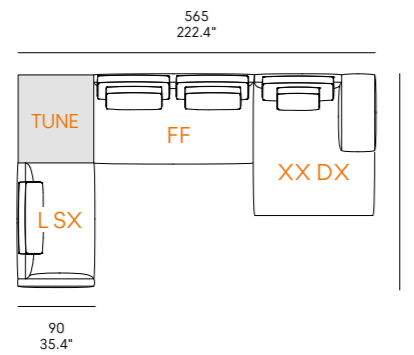

Vedi i colori telaio

41

profondità
depth
profondeur
Tiefe
profundidad

90+105 cm

42

profondità
depth
profondeur
Tiefe
profundidad

90+105 cm

43