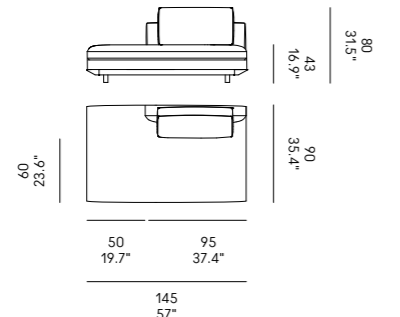

SDX

profondità
depth
profondeur
Tiefe
profundidad

90 cm

Cuscini inclusi Cushions included Coussins inclus Inklusive Kissen Cojines incluidos	Descrizione Description Description Beschreibung Descripción	Ecopelle Faux leather Simili cuir Kunstleder Ecopiel	Tessuto Fabric Tissu Stoff Tejido					Metraggio Metreage Métrage Stoffbedarf Metraje (roll H 140 cm)	Pelle Leather Cuir Leder Cuero			Metraggio Metreage Métrage Stoffbedarf Metraje (m²)
			C.O.M. Client's Own Material	Basic	Superior	Top	Exclusive		C.O.L. Client's Own Leather	Major	Luxury	
1x cm 85x40	Terminale End element Terminal Abschlusselement Terminal	A0501	B0501	C0501	D0501	E0501	F0501	m 10	G0501	H0501	K0501	m² 18,7
	fodera di ricambio spare cover houssede rechangé erstzbezug funda de repuesto	A0502	B0502	C0502	D0502	E0502	F0502	m 10	G0502	H0502	K0502	m² 18,7
1x cm 85x40	Terminale Angolare Corner end element Terminal Angulaire Ecke Abschlusselement Terminal Angular	A0503	B0503	C0503	D0503	E0503	F0503	m 10,2	G0503	H0503	K0503	m² 19,1
	fodera di ricambio spare cover houssede rechangé erstzbezug funda de repuesto	A0504	B0504	C0504	D0504	E0504	F0504	m 10,2	G0504	H0504	K0504	m² 19,1
1x cm 85x40	Terminale Angolare Corner end element Terminal Angulaire Ecke Abschlusselement Terminal Angular	A0505	B0505	C0505	D0505	E0505	F0505	m 10,2	G0505	H0505	K0505	m² 19,1
	fodera di ricambio spare cover houssede rechangé erstzbezug funda de repuesto	A0506	B0506	C0506	D0506	E0506	F0506	m 10,2	G0506	H0506	K0506	m² 19,1
1x cm 85x40	Terminale Centrale Central end element Terminal Central Zentral Abschlusselement Terminal Central	A0507	B0507	C0507	D0507	E0507	F0507	m 8,5	G0507	H0507	K0507	m² 16
	fodera di ricambio spare cover houssede rechangé erstzbezug funda de repuesto	A0508	B0508	C0508	D0508	E0508	F0508	m 8,5	G0508	H0508	K0508	m² 16