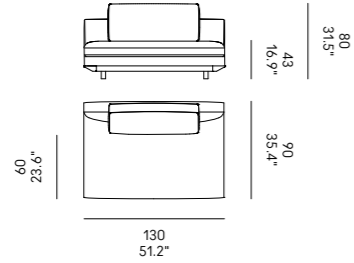

PROMEMORIA / REMINDER / RAPPEL / ERINNERUNG / RECORDATORIO

IT — Nell'ordine indicare il colore del telaio di alluminio
EN — When ordering, specify the color of the aluminium frame
FR — Dans la commande, indiquer la couleur du cadre en aluminium
DE — Bei der Bestellung ist die Farbe des Aluminiumrahmens anzugeben
ES — Al hacer el pedido, especifique el color del marco de aluminio

Vedi i colori telaio

G

profondità
depth
profondeur
Tiefe
profundidad

90 cm