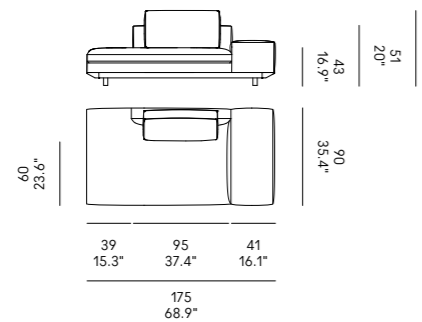

Q DX

profondità
depth
profondeur
Tiefe
profundidad

90 cm

Cuscini inclusi Cushions included Coussins inclus Inklusive Kissen Cojines incluidos	Descrizione Description Description Beschreibung Descripción	Ecopelle Faux leather Simili cuir Kunstleder Ecopiel	Tessuto Fabric Tissu Stoff Tejido					Metraggio Metreage Métrage Stoffbedarf Metraje (roll H 140 cm)	Pelle Leather Cuir Leder Cuero			Metraggio Metreage Métrage Stoffbedarf Metraje (m²)
			C.O.M. Client's Own Material	Basic	Superior	Top	Exclusive		C.O.L. Client's Own Leather	Major	Luxury	
1x cm 85x40	Terminale Angolare Corner end element Terminal Angulaire Ecke Abschlusselement Terminal Angular	A0493	B0493	C0493	D0493	E0493	F0493	m 11,7	G0493	H0493	K0493	m² 22
	fodera di ricambio spare cover housses de rechangé erstzbezug funda de repuesto	A0494	B0494	C0494	D0494	E0494	F0494	m 11,7	G0494	H0494	K0494	m² 22
1x cm 85x40	Terminale Centrale Central end element Terminal Central Zentral Abschlusselement Terminal Central	A0495	B0495	C0495	D0495	E0495	F0495	m 10,1	G0495	H0495	K0495	m² 19
	fodera di ricambio spare cover housses de rechangé erstzbezug funda de repuesto	A0496	B0496	C0496	D0496	E0496	F0496	m 10,1	G0496	H0496	K0496	m² 19
1x cm 85x40	Terminale Centrale Central end element Terminal Central Zentral Abschlusselement Terminal Central	A0497	B0497	C0497	D0497	E0497	F0497	m 10,1	G0497	H0497	K0497	m² 19
	fodera di ricambio spare cover housses de rechangé erstzbezug funda de repuesto	A0498	B0498	C0498	D0498	E0498	F0498	m 10,1	G0498	H0498	K0498	m² 19
1x cm 85x40	Terminale End element Terminal Abschlusselement Terminal	A0499	B0499	C0499	D0499	E0499	F0499	m 10	G0499	H0499	K0499	m² 18,7
	fodera di ricambio spare cover housses de rechangé erstzbezug funda de repuesto	A0500	B0500	C0500	D0500	E0500	F0500	m 10	G0500	H0500	K0500	m² 18,7