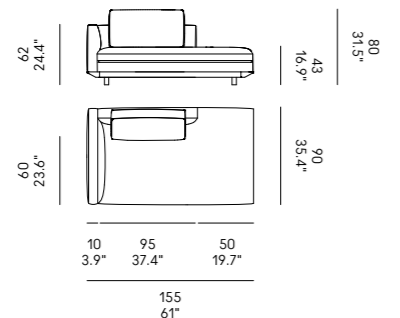

R SX

profondità
depth
profondeur
Tiefe
profundidad

90 cm