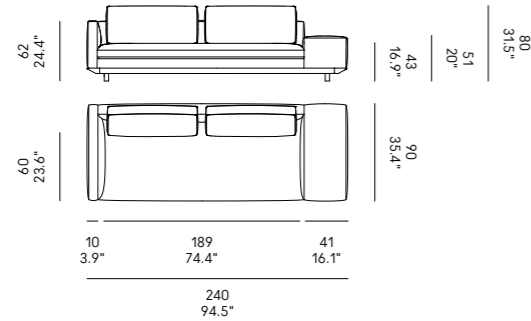

PROMEMORIA / REMINDER / RAPPEL / ERINNERUNG / RECORDATORIO

IT — Nell'ordine indicare il colore del telaio di alluminio
EN — When ordering, specify the color of the aluminium frame
FR — Dans la commande, indiquer la couleur du cadre en aluminium
DE — Bei der Bestellung ist die Farbe des Aluminiumrahmens anzugeben
ES — Al hacer el pedido, especifique el color del marco de aluminio

Vedi i colori telaio

ADX

profondità
depth
profondeur
Tiefe
profundidad

90 cm