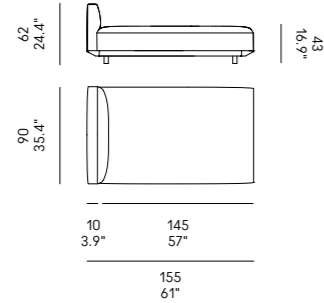

PROMEMORIA / REMINDER / RAPPEL / ERINNERUNG / RECORDATORIO

IT — Nell'ordine indicare il colore del telaio di alluminio
EN — When ordering, specify the color of the aluminium frame
FR — Dans la commande, indiquer la couleur du cadre en aluminium
DE — Bei der Bestellung ist die Farbe des Aluminiumrahmens anzugeben
ES — Al hacer el pedido, especifique el color del marco de aluminio

Vedi i colori telaio

Y

Z