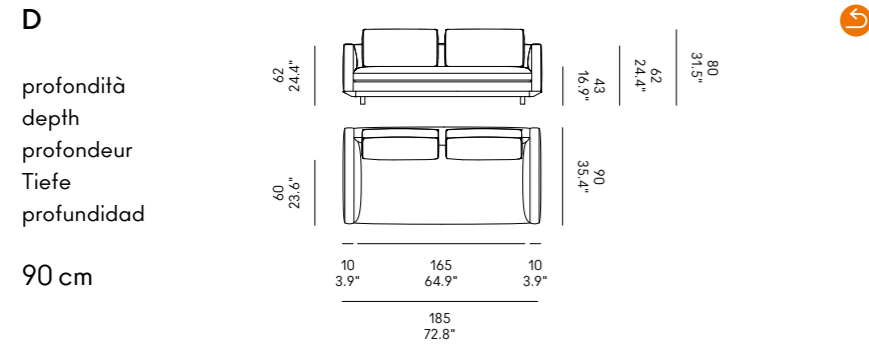

PROMEMORIA / REMINDER / RAPPEL / ERINNERUNG / RECORDATORIO

IT — Nell'ordine indicare il colore del telaio di alluminio
EN — When ordering, specify the color of the aluminium frame
FR — Dans la commande, indiquer la couleur du cadre en aluminium
DE — Bei der Bestellung ist die Farbe des Aluminiumrahmens anzugeben
ES — Al hacer el pedido, especifique el color del marco de aluminio

Vedi i colori telaio

Cuscini inclusi Cushions included Coussins inclus Inklusive Kissen Cojines incluidos	Descrizione Description Description Beschreibung Descripción	Ecopelle Faux leather Simili cuir Kunstleder Ecopiel	Tessuto Fabric Tissu Stoff Tejido				Metraggio Metreage Métrage Stoffbedarf Metraje	Pelle Leather Cuir Leder Cuero			Metraggio Metreage Métrage Stoffbedarf Metraje		
			C.O.M. Client's Own Material	Basic	Superior	Top		Exclusive	(roll H 140 cm)	C.O.L. Client's Own Leather		Major	Luxury
2x cm 70x40	Divano Sofa Canapé Sofa Sofá	A0461	B0461	C0461	D0461	E0461	F0461	m 14,3	G0461	H0461	K0461	m² 26,6	
	fodera di ricambio spare cover houssse de rechangé erstzbezug funda de repuesto	A0462	B0462	C0462	D0462	E0462	F0462	m 14,3	G0462	H0462	K0462	m² 26,6	
2x cm 70x40	Divano Sofa Canapé Sofa Sofá	A0463	B0463	C0463	D0463	E0463	F0463	m 14,1	G0463	H0463	K0463	m² 26,5	
	fodera di ricambio spare cover houssse de rechangé erstzbezug funda de repuesto	A0464	B0464	C0464	D0464	E0464	F0464	m 14,1	G0464	H0464	K0464	m² 26,5	
2x cm 70x40	Divano Sofa Canapé Sofa Sofá	A0465	B0465	C0465	D0465	E0465	F0465	m 14,1	G0465	H0465	K0465	m² 26,5	
	fodera di ricambio spare cover houssse de rechangé erstzbezug funda de repuesto	A0466	B0466	C0466	D0466	E0466	F0466	m 14,1	G0466	H0466	K0466	m² 26,5	
2x cm 85x40	Centrale Central Central Zentral Central	A0467	B0467	C0467	D0467	E0467	F0467	m 12,8	G0467	H0467	K0467	m² 23,8	
	fodera di ricambio spare cover houssse de rechangé erstzbezug funda de repuesto	A0468	B0468	C0468	D0468	E0468	F0468	m 12,8	G0468	H0468	K0468	m² 23,8