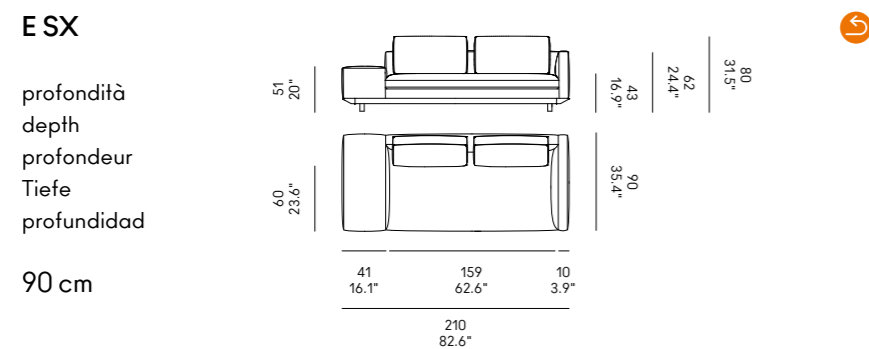

PROMEMORIA / REMINDER / RAPPEL / ERINNERUNG / RECORDATORIO

IT — Nell'ordine indicare il colore del telaio di alluminio
EN — When ordering, specify the color of the aluminium frame
FR — Dans la commande, indiquer la couleur du cadre en aluminium
DE — Bei der Bestellung ist die Farbe des Aluminiumrahmens anzugeben
ES — Al hacer el pedido, especifique el color del marco de aluminio

Vedi i colori telaio

Cuscini inclusi Cushions included Coussins inclus Inklusive Kissen Cojines incluidos	Descrizione Description Description Beschreibung Descripción	Ecopelle Faux leather Simili cuir Kunstleder Ecopiel	Tessuto Fabric Tissu Stoff Tejido				Metraggio Metreage Métrage Stoffbedarf Metraje	Pelle Leather Cuir Leder Cuero			Metraggio Metreage Métrage Stoffbedarf Metraje		
			C.O.M. Client's Own Material	Basic	Superior	Top		Exclusive	(roll H 140 cm)	C.O.L. Client's Own Leather		Major	Luxury
2x cm 70x40	Divano Sofa Canapé Sofa Sofá	A0461	B0461	C0461	D0461	E0461	F0461	m 14,3	G0461	H0461	K0461	m² 26,6	
	fodera di ricambio spare cover houssse de rechangé erstzbezug funda de repuesto	A0462	B0462	C0462	D0462	E0462	F0462	m 14,3	G0462	H0462	K0462	m² 26,6	
2x cm 70x40	Divano Sofa Canapé Sofa Sofá	A0463	B0463	C0463	D0463	E0463	F0463	m 14,1	G0463	H0463	K0463	m² 26,5	
	fodera di ricambio spare cover houssse de rechangé erstzbezug funda de repuesto	A0464	B0464	C0464	D0464	E0464	F0464	m 14,1	G0464	H0464	K0464	m² 26,5	
2x cm 70x40	Divano Sofa Canapé Sofa Sofá	A0465	B0465	C0465	D0465	E0465	F0465	m 14,1	G0465	H0465	K0465	m² 26,5	
	fodera di ricambio spare cover houssse de rechangé erstzbezug funda de repuesto	A0466	B0466	C0466	D0466	E0466	F0466	m 14,1	G0466	H0466	K0466	m² 26,5	
2x cm 85x40	Centrale Central Central Zentral Central	A0467	B0467	C0467	D0467	E0467	F0467	m 12,8	G0467	H0467	K0467	m² 23,8	
	fodera di ricambio spare cover houssse de rechangé erstzbezug funda de repuesto	A0468	B0468	C0468	D0468	E0468	F0468	m 12,8	G0468	H0468	K0468	m² 23,8