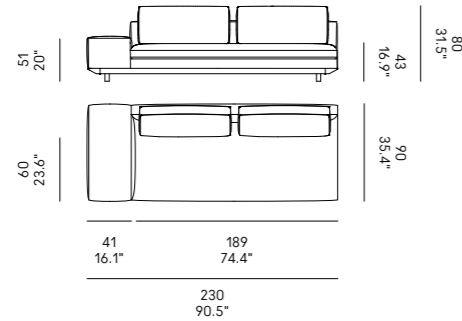

PROMEMORIA / REMINDER / RAPPEL / ERINNERUNG / RECORDATORIO

IT — Nell'ordine indicare il colore del telaio di alluminio
EN — When ordering, specify the color of the aluminium frame
FR — Dans la commande, indiquer la couleur du cadre en aluminium
DE — Bei der Bestellung ist die Farbe des Aluminiumrahmens anzugeben
ES — Al hacer el pedido, especifique el color del marco de aluminio

Vedi i colori telaio

ISX

profondità
depth
profondeur
Tiefe
profundidad

90 cm