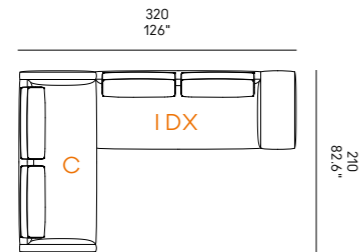

PROMEMORIA / REMINDER / RAPPEL / ERINNERUNG / RECORDATORIO

IT — Nell'ordine indicare il colore del telaio di alluminio
EN — When ordering, specify the color of the aluminium frame
FR — Dans la commande, indiquer la couleur du cadre en aluminium
DE — Bei der Bestellung ist die Farbe des Aluminiumrahmens anzugeben
ES — Al hacer el pedido, especifique el color del marco de aluminio

Vedi i colori telaio

04

profondità
depth
profondeur
Tiefe
profundidad

90 cm