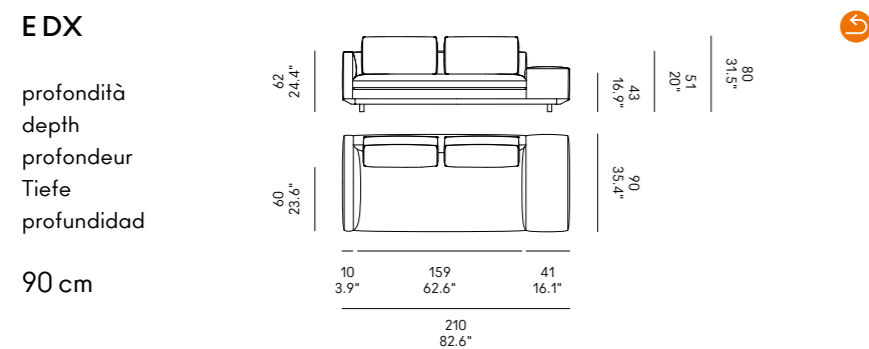

PROMEMORIA / REMINDER / RAPPEL / ERINNERUNG / RECORDATORIO

IT — Nell'ordine indicare il colore del telaio di alluminio
EN — When ordering, specify the color of the aluminium frame
FR — Dans la commande, indiquer la couleur du cadre en aluminium
DE — Bei der Bestellung ist die Farbe des Aluminiumrahmens anzugeben
ES — Al hacer el pedido, especifique el color del marco de aluminio

Vedi i colori telaio

Cuscini inclusi Cushions included Coussins inclus Inklusive Kissen Cojines incluidos	Descrizione Description Description Beschreibung Descripción	Ecopelle Faux leather Simili cuir Kunstleder Ecopiel	Tessuto Fabric Tissu Stoff Tejido				Metraggio Metreage Métrage Stoffbedarf Metraje	Pelle Leather Cuir Leder Cuero			Metraggio Metreage Métrage Stoffbedarf Metraje		
			C.O.M. Client's Own Material	Basic	Superior	Top		Exclusive	(roll H 140 cm)	C.O.L. Client's Own Leather		Major	Luxury
2x cm 70x40	Divano Sofa Canapé Sofa Sofá	A0461	B0461	C0461	D0461	E0461	F0461	m 14,3	G0461	H0461	K0461	m² 26,6	
	fodera di ricambio spare cover houssse de rechangé erstzbezug funda de repuesto	A0462	B0462	C0462	D0462	E0462	F0462	m 14,3	G0462	H0462	K0462	m² 26,6	
2x cm 70x40	Divano Sofa Canapé Sofa Sofá	A0463	B0463	C0463	D0463	E0463	F0463	m 14,1	G0463	H0463	K0463	m² 26,5	
	fodera di ricambio spare cover houssse de rechangé erstzbezug funda de repuesto	A0464	B0464	C0464	D0464	E0464	F0464	m 14,1	G0464	H0464	K0464	m² 26,5	
2x cm 70x40	Divano Sofa Canapé Sofa Sofá	A0465	B0465	C0465	D0465	E0465	F0465	m 14,1	G0465	H0465	K0465	m² 26,5	
	fodera di ricambio spare cover houssse de rechangé erstzbezug funda de repuesto	A0466	B0466	C0466	D0466	E0466	F0466	m 14,1	G0466	H0466	K0466	m² 26,5	
2x cm 85x40	Centrale Central Central Zentral Central	A0467	B0467	C0467	D0467	E0467	F0467	m 12,8	G0467	H0467	K0467	m² 23,8	
	fodera di ricambio spare cover houssse de rechangé erstzbezug funda de repuesto	A0468	B0468	C0468	D0468	E0468	F0468	m 12,8	G0468	H0468	K0468	m² 23,8