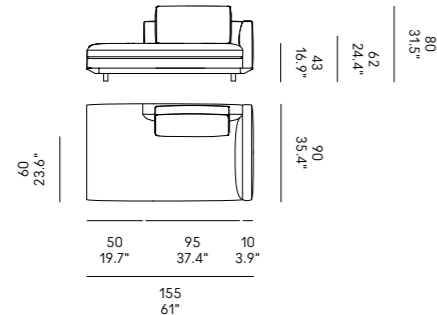

R DX

profondità
depth
profondeur
Tiefe
profundidad

90 cm