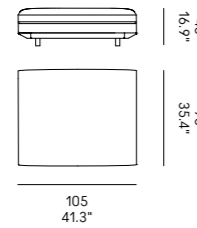

PROMEMORIA / REMINDER / RAPPEL / ERINNERUNG / RECORDATORIO

IT — Nell'ordine indicare il colore del telaio di alluminio
EN — When ordering, specify the color of the aluminium frame
FR — Dans la commande, indiquer la couleur du cadre en aluminium
DE — Bei der Bestellung ist die Farbe des Aluminiumrahmens anzugeben
ES — Al hacer el pedido, especifique el color del marco de aluminio

Vedi i colori telaio

S SX

profondità
depth
profondeur
Tiefe
profundidad

90 cm

W

XDX

X SX