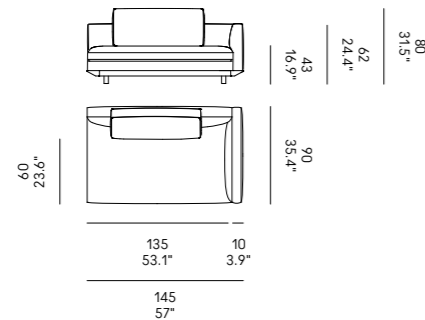

Miles 105

1 cuscino schienale + 1 cuscino lombare
1 back cushion + 1 lumbar cushion
1 coussin de dossier + 1 coussin lombaire
1 Rückenkisse + 1 Lendenwirbelkisse
1 cojines de respaldo + 1 cojin lumbar

Divano Sofa	Dimensioni Dimensions	Codice Code	Per modulo For module
Miles 90	85 x 40 x 18	PS_004	A, B, C, F, G, H, I, L, M, N, O, P, Q, R, S, X
	70 x 40 x 18	PS_005	D, E
Miles 105	85 x 40 x 18	PS_004	AA, BB, CC, FF, GG, HH, II, LL, MM, NN, OO, PP, QQ, RR, SS, XX
	65 x 28 x 13	PS_104	

Vedi i colori telaio

ISX

profondità
depth
profondeur
Tiefe
profundidad

90 cm

LDX

profondità
depth
profondeur
Tiefe
profundidad

90 cm

LSX