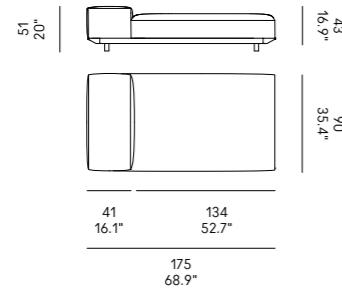

Cuscini inclusi Cushions included Coussins inclus Inklusive Kissen Cojines incluidos	Descrizione Description Description Beschreibung Descripción	Ecopelle Faux leather Simili cuir Kunstleder Ecopiel	Tessuto Fabric Tissu Stoff Tejido					Metraggio Metreage Métrage Stoffbedarf Metraje (roll H 140 cm)	Pelle Leather Cuir Leder Cuero			Metraggio Metreage Métrage Stoffbedarf Metraje (m²)
			C.O.M. Client's Own Material	Basic	Superior	Top	Exclusive		C.O.L. Client's Own Leather	Major	Luxury	
	Chaise Longue Chaise Longue Chaise Longue Chaise Longue Chaise Longue	A0517	B0517	C0517	D0517	E0517	F0517	m 5,5	G0517	H0517	K0517	m² 10,2
	fodera di ricambio spare cover housses de rechangé erstzbezug funda de repuesto	A0518	B0518	C0518	D0518	E0518	F0518	m 5,5	G0518	H0518	K0518	m² 10,2
	Chaise Longue Chaise Longue Chaise Longue Chaise Longue Chaise Longue	A0519	B0519	C0519	D0519	E0519	F0519	m 8,2	G0519	H0519	K0519	m² 15,3
	fodera di ricambio spare cover housses de rechangé erstzbezug funda de repuesto	A0520	B0520	C0520	D0520	E0520	F0520	m 8,2	G0520	H0520	K0520	m² 15,3