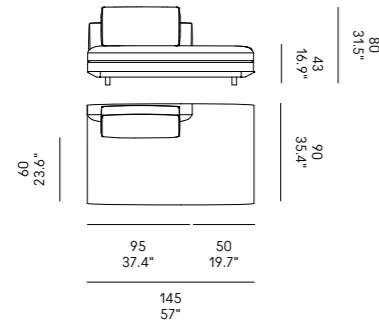

PROMEMORIA / REMINDER / RAPPEL / ERINNERUNG / RECORDATORIO

IT — Nell'ordine indicare il colore del telaio di alluminio
EN — When ordering, specify the color of the aluminium frame
FR — Dans la commande, indiquer la couleur du cadre en aluminium
DE — Bei der Bestellung ist die Farbe des Aluminiumrahmens anzugeben
ES — Al hacer el pedido, especifique el color del marco de aluminio

Vedi i colori telaio

S SX

profondità
depth
profondeur
Tiefe
profundidad

90 cm

W

XDX