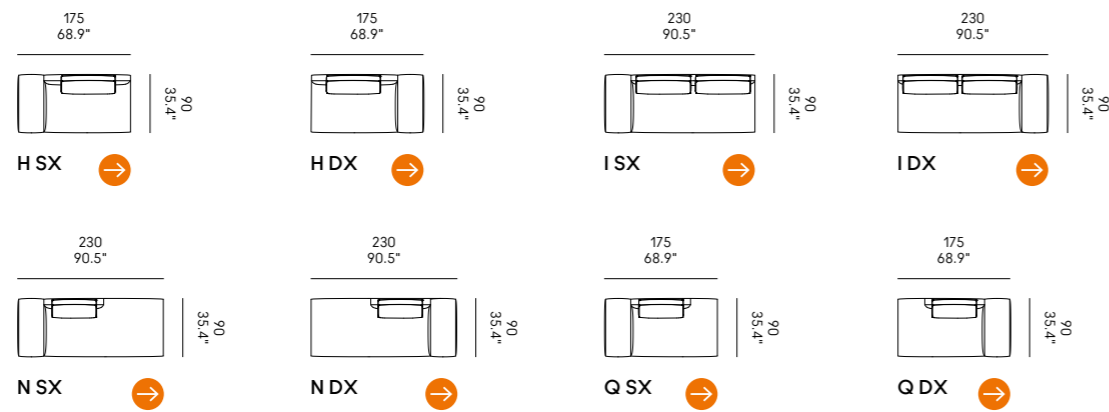

Centrale
Central
Central
Zentral
Central

Terminale
End element
Terminal
Abschlusselement
Terminal