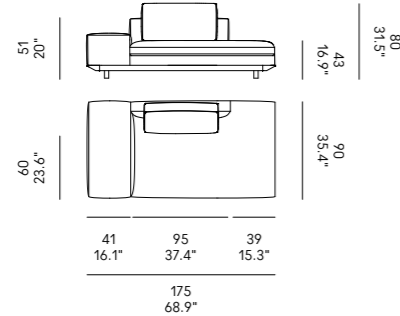

PROMEMORIA / REMINDER / RAPPEL / ERINNERUNG / RECORDATORIO

IT — Nell'ordine indicare il colore del telaio di alluminio
EN — When ordering, specify the color of the aluminium frame
FR — Dans la commande, indiquer la couleur du cadre en aluminium
DE — Bei der Bestellung ist die Farbe des Aluminiumrahmens anzugeben
ES — Al hacer el pedido, especifique el color del marco de aluminio

Vedi i colori telaio

Q SX

profondità
depth
profondeur
Tiefe
profundidad

90 cm