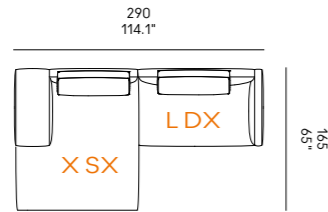

01

profondità
depth
profondeur
Tiefe
profundidad

90 cm