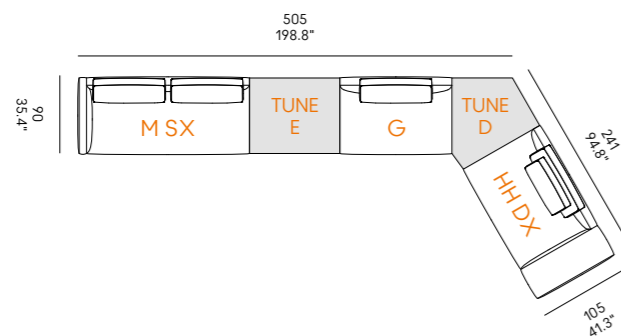

44

profondità
depth
profondeur
Tiefe
profundidad

90+105 cm

Cuscini inclusi Cushions included Coussins inclus Inklusive Kissen Cojines incluidos	Descrizione Description Description Beschreibung Descripción	Ecopelle Faux leather Simili cuir Kunstleder Ecopiel	Tessuto Fabric Tissu Stoff Tejido					Metraggio Metrage Métrage Stoffbedarf Metraje (roll H 140 cm)	Pelle Leather Cuir Leder Cuero			Metraggio Metrage Métrage Stoffbedarf Metraje (m²)
			C.O.M. Client's Own Material	Basic	Superior	Top	Exclusive		C.O.L. Client's Own Leather	Major	Luxury	
4x cm 85x40	MSX W IIDX	ACP0377	BCP0377	CCP0377	DCP0377	ECP0377	FCP0377	m 35,9	GCP0377	HCP0377	KCP0377	m² 67,5
2x cm 65x28	fodera di ricambio spare cover houssse de rechangé erstzbezug funda de repuesto	ACP0378	BCP0378	CCP0378	DCP0378	ECP0378	FCP0378	m 35,9	GCP0378	HCP0378	KCP0378	m² 67,5
4x cm 85x40	LSX FF XXDX TUNE E	ACP0379	BCP0379	CCP0379	DCP0379	ECP0379	FCP0379	m 42	GCP0379	HCP0379	KCP0379	m² 78,2
3x cm 65x28	fodera di ricambio spare cover houssse de rechangé erstzbezug funda de repuesto	ACP0380	BCP0380	CCP0380	DCP0380	ECP0380	FCP0380	m 42	GCP0380	HCP0380	KCP0380	m² 78,2
4x cm 85x40	IISX MDX TUNE C	ACP0381	BCP0381	CCP0381	DCP0381	ECP0381	FCP0381	m 30,8	GCP0381	HCP0381	KCP0381	m² 58,1
2x cm 65x28	fodera di ricambio spare cover houssse de rechangé erstzbezug funda de repuesto	ACP0382	BCP0382	CCP0382	DCP0382	ECP0382	FCP0382	m 30,8	GCP0382	HCP0382	KCP0382	m² 58,1
4x cm 85x40	MSX G HHDX TUNE D TUNE E	ACP0383	BCP0383	CCP0383	DCP0383	ECP0383	FCP0383	m 33,4	GCP0383	HCP0383	KCP0383	m² 62,8
1x cm 65x28	fodera di ricambio spare cover houssse de rechangé erstzbezug funda de repuesto	ACP0384	BCP0384	CCP0384	DCP0384	ECP0384	FCP0384	m 33,4	GCP0384	HCP0384	KCP0384	m² 62,8