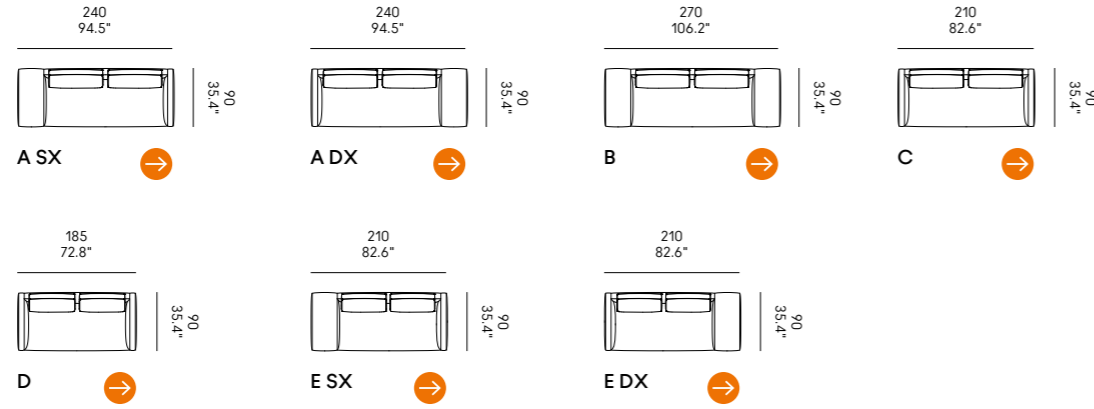

Divano
Sofa
Canapé
Sofa
Sofá