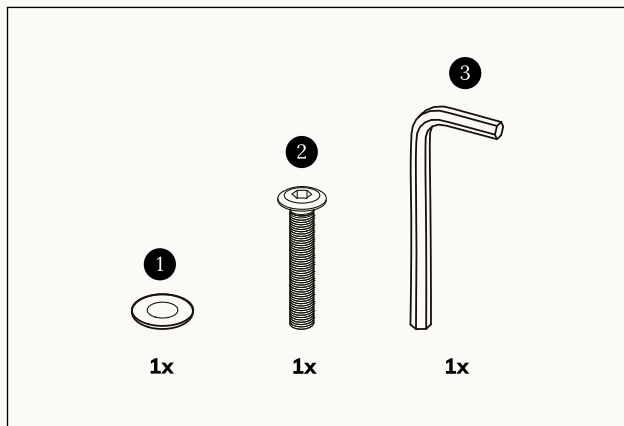

USER MANUAL

DONNA

DISTRICT 

STEP 1 | SCHRITT 1 | ÉTAPE 1 | STAP 1

STEP 2 | SCHRITT 2 | ÉTAPE 2 | STAP 2

District 70 | Warmako B.V.
Van Nelleweg 1, 3044 BC Rotterdam, The Netherlands
☎ +31 (0)10 311 8400

DISTRICT 70