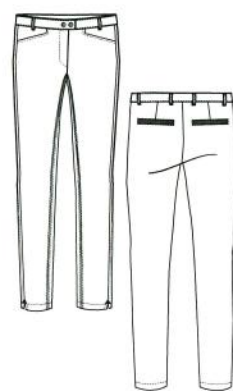

Col.: 325 crema

Col.: 349 hemp

Col.: 554 cherry

Col.: 689 mocca

Col.: 890 navy blue

Col.: 990 black

Cindessa

Style: 92984
Price: 069199073.71
FW/SL: 40/75