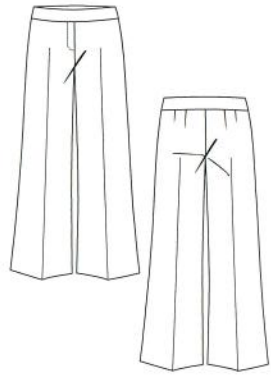

100% Polyester

Col.: 990 black

8822

Summer Jersey

67% Viscose
29% Polyamide
4% Elastane

Nanou

Style: 92091
Price: 069199073.71
FW/SL: 58/86

Kimberly