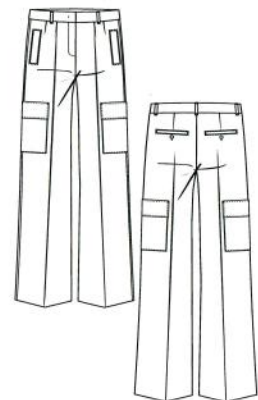

Arta
Style: 920321
Price: 099299103.101
FW/SL: 66/80

Vicky
Style: 926945
Price: 084249088.86
FW/SL: 32/72

Domenica
Style: 92965
Price: 084249088.86
FW/SL: 56/70

Mia
Style: 92963
Price: 089269093.91
FW/SL: 48/70

Juliette
Style: 95059
Price: 119359123.121
FW/SL: 58/84

Col.: 342 beige

Col.: 890 navy blue

Col.: 990 black

Only Col.: 990

Frankie
Style: 92083
Price: 099299103.101
FW/SL: 64/80

Rosanne
Style: 927344
Price: 084249088.86
FW/SL: 66/78

Mary
Style: 92825
Price: 084249088.86
FW/SL: 42/70

Cindessa
Style: 92984
Price: 099299103.101
FW/SL: 40/75

Sabrina
Style: 95495
Price: 089269093.91
FW/SL: 29/70

Cindy
Style: 92800
Price: 089269093.91
FW/SL: 40/70