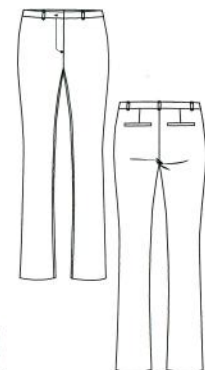

9441

Sabrina
Style: 95495
Price: 069199073.71
FW/SL: 29/70

9348

Streichung!
Discontinued

63% Polyester
27% Viscose
7% Cotton
3% Elastane

Chrissy
Style: 95068
Price: 119359123.121
FW/SL: 66/84

Bridget
Style: 926671
Price: 124369128.126
FW/SL: 68/84

Caro
Style: 92564
Price: 084249088.86
FW/SL: 46/83

Clarice
Style: 95057
Price: 084249088.86
FW/SL: 40/75

Inez
Style: 92092
Price: 089269093.91
FW/SL: 42/70

Paris
Style: 94135
Price: 069199073.71
LG: 44

Col.: 325 crema