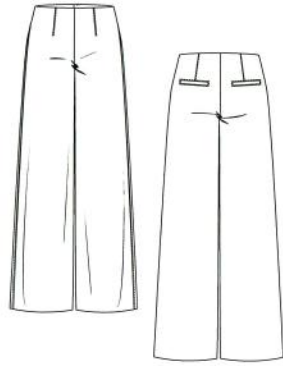

Col.: 31 beige graphical

Col.: 51 red graphical

Col.: 31 beige graphical

Col.: 51 red graphical

8873
Lurex Jersey

52% Polyamide
43% Polyester
5% Elastane

Kimberly

Style: 929628
Price: 079239083.81
FW/SL: 60/80