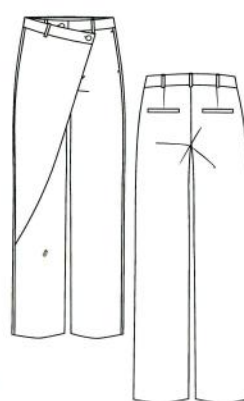

Vicky
Style no.: 926945
Art. no.: 9540

6100
Cashmere Touched
Flanell

50% Wool
34% Polyester
15% Viscose
1% Elastane

Cercia
Style: 92003
Price: 089269093.91
FW/SL: 58/84

Juliette
Style: 95059
Price: 119359123.121
FW/SL: 58/84