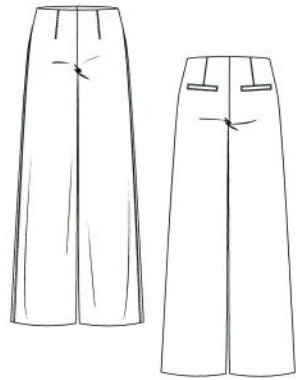

70% Polyester
15% Viscose
10% Metallic Fiber
5% Elastane

Kimberly
Style: 929628
Price: 079239083.81
FW/SL: 60/80

Freddy
Style: 92059
Price: 099299103.101
FW/SL: 54/80

Col.: 330 dune

Col.: 938 warm grey

Kimberly
Style: 929628
Price: 079239083.81
FW/SL: 60/80

Sabrina
Style: 95495
Price: 069199073.71
FW/SL: 29/70

Col.: 31 beige graphical

Col.: 69 dark brown graphical

Col.: 99 black graphical

Kimberly
Style: 929628
Price: 079239083.81
FW/SL: 58/80

Sabrina
Style: 95495
Price: 069199073.71
FW/SL: 29/70