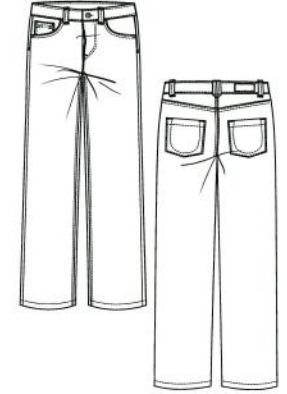

53% Cotton
34% Lyocell
7% Polyester
6% Elastane

Claire Cropped
Style: 92726
Price: 084249088.86
FW/SL: 36/68

Cindy
Style: 928001
Price: 069199073.71
FW/SL: 40/70

Only Col.: 325,385,922

Meron
Style: 92038
Price: 089269093.91
FW/SL: 48/83