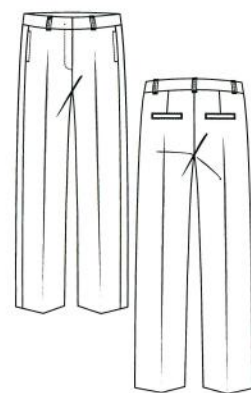

Carina
Style: 927252
Price: 096289100.98
FW/SL: 62/68