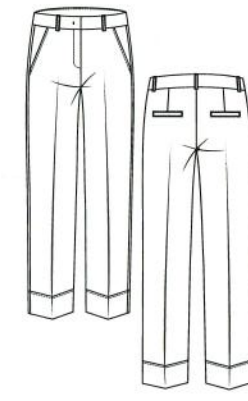

Arta
Style: 920321
Price: 099299103.101
FW/SL: 66/80

Vicky
Style: 926945
Price: 084249088.86
FW/SL: 32/72

Domenica
Style: 92965
Price: 084249088.86
FW/SL: 56/70

Mia
Style: 92963
Price: 089269093.91
FW/SL: 48/70