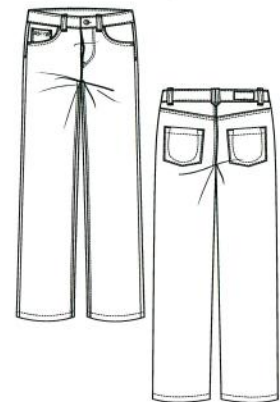

9348

9441

Claire Cropped
Style: 92726
Price: 089269093.91
FW/SL: 36/68

9348

9441

Col.: 858 moonlight blue

Col.: 946 castlerock

Col.: 890 navy blue

Col.: 999 black

Only Col.: 890, 999

Claire Bootcut
Style: 92853
Price: 089269093.91
LH/FW/SL: 22/48/83

9348

9441

Only Col.: 858, 946

Meron
Style: 92038
Price: 096289100.98
FW/SL: 44/82

9348