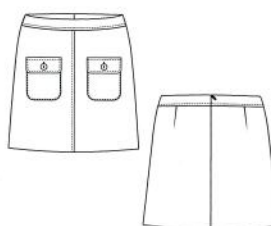

9441

Sabrina
Style: 95495
Price: 069199073.71
FW/SL: 29/70

9348

Streichung!
Discontinued

63% Polyester
27% Viscose
7% Cotton
3% Elastane

Chrissy
Style: 95068
Price: 119359123.121
FW/SL: 66/84

Bridget
Style: 926671
Price: 124369128.126
FW/SL: 68/84

Caro
Style: 92564
Price: 084249088.86
FW/SL: 46/83

Clarice
Style: 95057
Price: 084249088.86
FW/SL: 40/75

Inez
Style: 92092
Price: 089269093.91
FW/SL: 42/70

Paris
Style: 94135
Price: 069199073.71
LG: 44

Col.: 325 crema