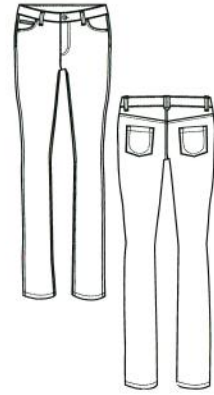

100% Polyester

Col.: 642 moon rock

Col.: 894 space blue

Claire Cropped

Style: 927261
Price: 119359123.121
FW/SL: 36/72

8005

9052

9052
Vegan Fluid Nappa
Leather