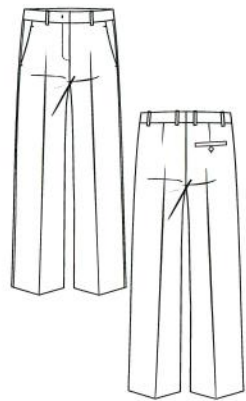

Caro
Style: 92564
Price: 084249088.86
FW/SL: 46/83

Clarice
Style: 95057
Price: 084249088.86
FW/SL: 40/75

Inez
Style: 92092
Price: 089269093.91
FW/SL: 42/70

Paris
Style: 94135
Price: 069199073.71
LG: 44

Col.: 325 crema

Arta
Style: 920321
Price: 099299103.101
FW/SL: 66/80

Vicky
Style: 926945
Price: 084249088.86
FW/SL: 32/72

Domenica
Style: 92965
Price: 084249088.86
FW/SL: 56/70

Mia
Style: 92963
Price: 089269093.91
FW/SL: 48/70