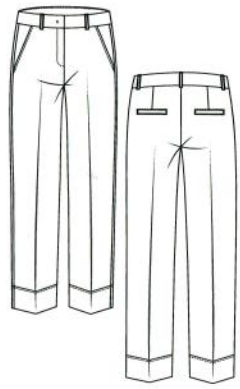

8854
Black Sequin
Tweed

70% Polyester
22% Modal
8% Viscose

Mia
Style: 92963
Price: 124369128.126
FW/SL: 48/70