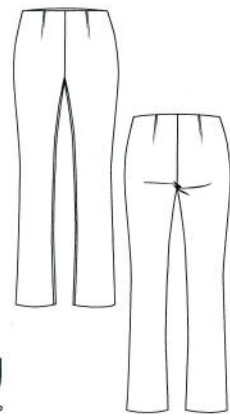

Techno Cotton
Superstretch

47% Polyamide
46% Cotton
7% Elastane

Cindessa
Style: 92984
Price: 064189068.66
FW/SL: 40/75

Sabrina
Style: 95495
Price: 057169061.59
FW/SL: 29/70

Cindy
Style: 92800
Price: 057169061.59
FW/SL: 40/70