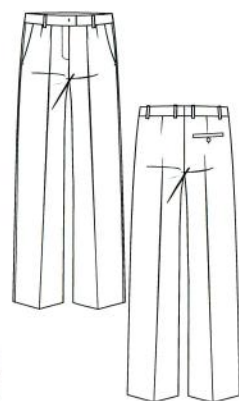

Vicky
Style no.: 926945
Art. no.: 9540

6100
Cashmere Touched
Flanell

50% Wool
34% Polyester
15% Viscose
1% Elastane

Cercia
Style: 92003
Price: 089269093.91
FW/SL: 58/84

Juliette
Style: 95059
Price: 119359123.121
FW/SL: 58/84