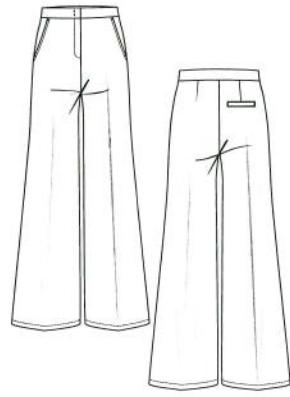

Mary
Style: 92825
Price: 084249088.86
FW/SL: 42/70

Cindessa
Style: 92984
Price: 099299103.101
FW/SL: 40/75

Sabrina
Style: 95495
Price: 089269093.91
FW/SL: 29/70

Cindy
Style: 92800
Price: 089269093.91
FW/SL: 40/70

Col.: 346 ginger

Col.: 833 steel blue

Col.: 650 nut

Col.: 788 dark smaragd

Col.: 644 cinnamon

Col.: 990 black

Maya
Style: 92060
Price: 079239083.81
FW/SL: 88/83

Col.: 690 darkbrown