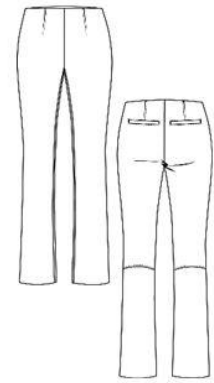

Streichung / Discontinued

Cindy
Style: 92800
Price: 084249088.86
FW/SL: 40/70

Streichung / Discontinued

Streichung / Discontinued

Col.: 961 sterling grey

Streichung / Discontinued

Col.: 990 black

8851

Black Swarovski
Jersey

70% Viscose
26% Polyamide
4% Elastane

Kimberly

Style: 929628
Price: 079239083.81
FW/SL: 60/80

Cindy

Style: 92800
Price: 069199073.71
FW/SL: 40/70"

Col.: 990 black

8852
Small Printed Scuba

100% Polyester

8872
Big Printed Scuba

100% Polyester

Sabrina
Style: 95495
Price: 069199073.71
FW/SL: 29/70

Cindessa
Style: 92984
Price: 079239083.81
LH/FW/SL: 23/40/75

Col.: 61 brown graphical

Col.: 99 black graphical