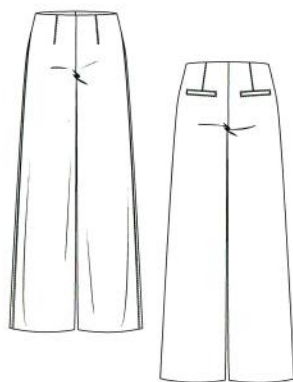

70% Polyester
15% Viscose
10% Metallic Fiber
5% Elastane

Kimberly
Style: 929628
Price: 079239083.81
FW/SL: 60/80

Freddy
Style: 92059
Price: 099299103.101
FW/SL: 54/80

Col.: 330 dune

Col.: 938 warm grey

Kimberly
Style: 929628
Price: 079239083.81
FW/SL: 60/80