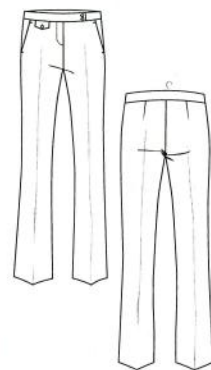

9441

Sabrina
Style: 95495
Price: 069199073.71
FW/SL: 29/70

9348

Streichung!
Discontinued

63% Polyester
27% Viscose
7% Cotton
3% Elastane

Chrissy
Style: 95068
Price: 119359123.121
FW/SL: 66/84

Bridget
Style: 926671
Price: 124369128.126
FW/SL: 68/84

Caro
Style: 92564
Price: 084249088.86
FW/SL: 46/83

Clarice
Style: 95057
Price: 084249088.86
FW/SL: 40/75

Inez
Style: 92092
Price: 089269093.91
FW/SL: 42/70

Paris
Style: 94135
Price: 069199073.71
LG: 44

Col.: 325 crema