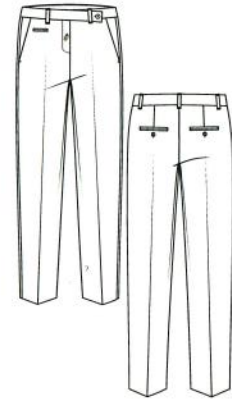

Caro
Style: 92564
Price: 084249088.86
FW/SL: 46/83

Clarice
Style: 95057
Price: 084249088.86
FW/SL: 40/75

Inez
Style: 92092
Price: 089269093.91
FW/SL: 42/70

Paris
Style: 94135
Price: 069199073.71
LG: 44

Col.: 325 crema

Arta
Style: 920321
Price: 099299103.101
FW/SL: 66/80

Vicky
Style: 926945
Price: 084249088.86
FW/SL: 32/72

Domenica
Style: 92965
Price: 084249088.86
FW/SL: 56/70

Mia
Style: 92963
Price: 089269093.91
FW/SL: 48/70