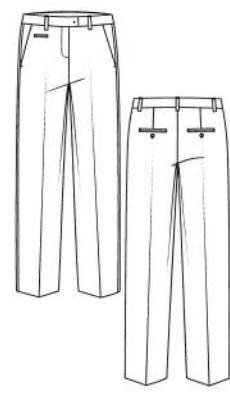

Arta
Style: 920321
Price: 099299103.101
FW/SL: 66/80

Vicky
Style: 926945
Price: 084249088.86
FW/SL: 32/72

Domenica
Style: 92965
Price: 084249088.86
FW/SL: 56/70

Mia
Style: 92963
Price: 089269093.91
FW/SL: 48/70

Juliette
Style: 95059
Price: 119359123.121
FW/SL: 58/84

Col.: 342 beige

Col.: 890 navy blue

Col.: 990 black

Only Col.: 990

Frankie
Style: 92083
Price: 099299103.101
FW/SL: 64/80

Rosanne
Style: 927344
Price: 084249088.86
FW/SL: 66/78

Mary
Style: 92825
Price: 084249088.86
FW/SL: 42/70

Cindessa
Style: 92984
Price: 099299103.101
FW/SL: 40/75

Sabrina
Style: 95495
Price: 089269093.91
FW/SL: 29/70

Cindy
Style: 92800
Price: 089269093.91
FW/SL: 40/70