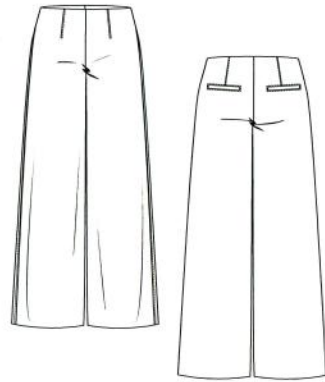

Col.: 890 navy blue

Col.: 680 tabac

Col.: 990 black

9968
Technical
Veloursleather

90% Polyester
10% Elastane

Kimberly

Style: 929628
Price: 069199073.71
FW/SL: 60/80

Sabrina