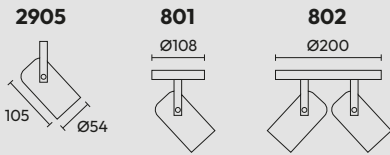

● serie
TEATRO

Art.	Descripción	Lámp.
2905	Cabezal	GU10 LED
801	Aplique 1 luz	
802	Aplique 2 luces	
803	Aplique 3 luces	
804	Sistema 2 luces	
805	Sistema 3 luces	
806	Sistema 4 luces	
2905M	Cabezal c/ mov	
801M	Ap. 1 luz c/ mov	
802M	Ap. 2 luces c/ mov	
803M	Ap. 3 luces c/ mov	
804M	Sist. 2 luces c/ mov	
805M	Sist. 3 luces c/ mov	
806M	Sist. 4 luces c/ mov