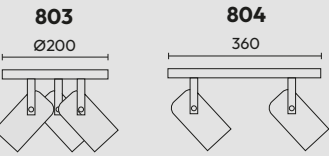

● serie
TEATRO

Art.	Descripción	Lámp.
2905	Cabezal	GU10 LED
801	Aplique 1 luz	
802	Aplique 2 luces	
803	Aplique 3 luces	
804	Sistema 2 luces	
805	Sistema 3 luces	
806	Sistema 4 luces	
2905M	Cabezal c/ mov	
801M	Ap. 1 luz c/ mov	
802M	Ap. 2 luces c/ mov	
803M	Ap. 3 luces c/ mov	
804M	Sist. 2 luces c/ mov	
805M	Sist. 3 luces c/ mov	
806M	Sist. 4 luces c/ mov