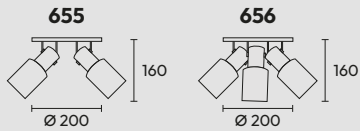

**654**

**651**

**652**

**653**

**656**

**655**

● serie  
**OLIVIA**

Art.	Descripción	Lámp.
600	Cabezal	E27 LED
601	Spot 1 luz	
602	Aplique 2 luces	
603	Aplique 3 luces	
604	Aplique 4 luces	
605	Aplique 2 luces base redonda	
606	Aplique 3 luces base redonda	

# serie SKALA

Art.	Descripción	Lámp.
300	Cabezal	GU10 LED
301C	Spot 1 luz base cuadrada	
301R	Spot 1 luz base redonda	
302	Aplique 2 luces base oval	
302C	Aplique 2 luces base rectangular	
303	Aplique 3 luces base oval	
303C	Aplique 3 luces base rectangular	
305	Spot 1 luz base redonda	
306	Aplique 3 luces base redonda	
308	Aplique 4 luces base cuadrada	