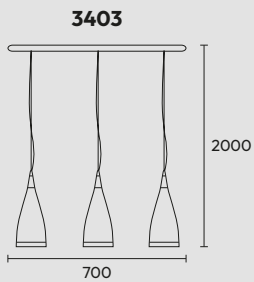

serie ROMANA

Art.	Descripción	Lámp.
3401	Colg. 1 luz c/base	E27 LED
3402	Colg. 2 luces c/base	
3403	Colg. 3 luces c/base	

●
Platil

serie ANCONA

Art.	Descripción	Lámp.
2907	Cabezal c/movimiento	G9
4901	Spot 1 luz c/base	
4902	Aplique 2 luces c/base	
4903	Aplique 3 luces c/base