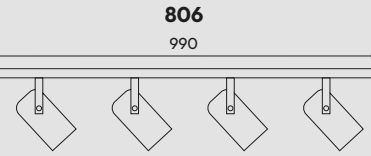

● serie
TEATRO

Art.	Descripción	Lámp.
2905	Cabezal	GU10 LED
801	Aplique 1 luz	
802	Aplique 2 luces	
803	Aplique 3 luces	
804	Sistema 2 luces	
805	Sistema 3 luces	
806	Sistema 4 luces	
2905M	Cabezal c/ mov	
801M	Ap. 1 luz c/ mov	
802M	Ap. 2 luces c/ mov	
803M	Ap. 3 luces c/ mov	
804M	Sist. 2 luces c/ mov	
805M	Sist. 3 luces c/ mov	
806M	Sist. 4 luces c/ mov