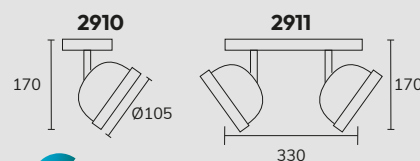

○ Blanco   ● Negro   ● Platin   ● Oro