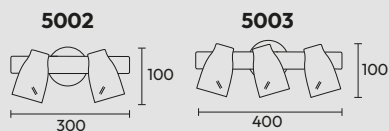

serie FONIX

Art.	Descripción	Lámp.
2100	Cabezal Fonix	GU10 LED
2101	Aplique 1 luz	
2102	Aplique 2 luces	
2103	Aplique 3 luces	

- Platil c/ cromado
- Blanco microtexturado c/ cromado
- Negro microtexturado c/ cromado

serie PARMA

Art.	Descripción	Lámp.
2908	Cabezal Parma	GU10 LED
5001	Ap. 1 luz c/base	
5002	Ap. 2 luces c/base	
5003	Ap. 3 luces c/base	
5101	Ap. 1 luz base red.	
5102	Ap. 2 luces base red.	
5103	Ap. 3 luces base red.	

5102

- Blanco
- Platil
- Negro