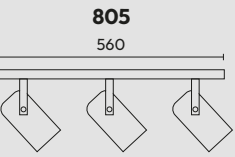

● serie
TEATRO

Art.	Descripción	Lámp.
2905	Cabezal	GU10 LED
801	Aplique 1 luz	
802	Aplique 2 luces	
803	Aplique 3 luces	
804	Sistema 2 luces	
805	Sistema 3 luces	
806	Sistema 4 luces	
2905M	Cabezal c/ mov	
801M	Ap. 1 luz c/ mov	
802M	Ap. 2 luces c/ mov	
803M	Ap. 3 luces c/ mov	
804M	Sist. 2 luces c/ mov	
805M	Sist. 3 luces c/ mov	
806M	Sist. 4 luces c/ mov