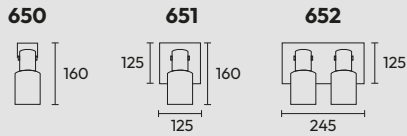

● serie
LANIN

Art.	Descripción	Lámp.
650	Cabezal	
651	Spot 1 luz	
652	Aplique 2 luces	E27 LED
653	Aplique 3 luces	
654	Aplique 4 luces	
655	Aplique 2 luces base redonda	
656	Aplique 3 luces base redonda	

654