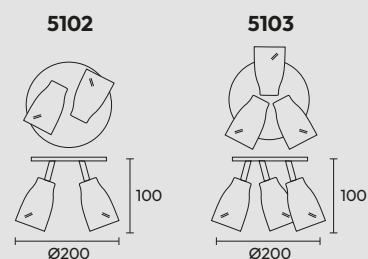

serie FONIX

Art.	Descripción	Lámp.
2100	Cabezal Fonix	GU10 LED
2101	Aplique 1 luz	
2102	Aplique 2 luces	
2103	Aplique 3 luces	

- Platil c/ cromado
- Blanco microtexturado c/ cromado
- Negro microtexturado c/ cromado

serie PARMA

Art.	Descripción	Lámp.
2908	Cabezal Parma	GU10 LED
5001	Ap. 1 luz c/base	
5002	Ap. 2 luces c/base	
5003	Ap. 3 luces c/base	
5101	Ap. 1 luz base red.	
5102	Ap. 2 luces base red.	
5103	Ap. 3 luces base red.	

5102

- Blanco
- Platil
- Negro