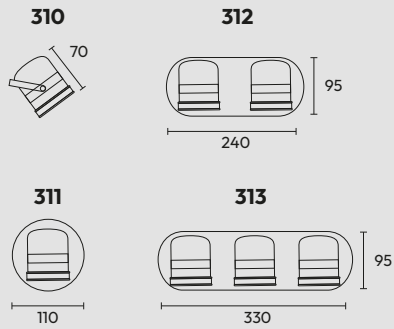

serie ORIÓN

Art.	Descripción	Lámp.
310	Cabezal	GU10 LED
311	Spot 1 luz base redonda	
312	Aplicador 2 luces base oval	
313	Aplicador 3 luces base oval	

311