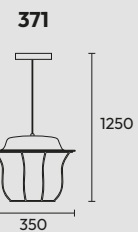

● serie
**VENECIA
ANTIQUE**

Art.	Descripción	Lámp.
351R	Colgante con reja 1 luz base florón	E27 ANTIQUE LED
352R	Colgante con reja 2 luces base listón	
353R	Colgante con reja 3 luces base listón	
351	Colgante 1 luz base florón	
352R	Colgante 2 luces base listón	
353R	Colgante con reja 3 luces base listón	

● Platil ● Negro ● Oro ● Cobre

● serie
GALPONEROS

Art.	Descripción	Lámp.
341	Colgante Mini 1 luz base florón	E27 LED
361	Colg. Galponero grande 1 luz base florón	
371	Colgante Jaula base florón	

361

● Negro ● Óxido ● Cobre