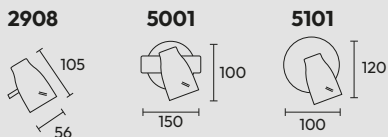

serie FONIX

Art.	Descripción	Lámp.
2100	Cabezal Fonix	GU10 LED
2101	Aplique 1 luz	
2102	Aplique 2 luces	
2103	Aplique 3 luces	

- Platil c/ cromado
- Blanco microtexturado c/ cromado
- Negro microtexturado c/ cromado

serie PARMA

Art.	Descripción	Lámp.
2908	Cabezal Parma	GU10 LED
5001	Ap. 1 luz c/base	
5002	Ap. 2 luces c/base	
5003	Ap. 3 luces c/base	
5101	Ap. 1 luz base red.	
5102	Ap. 2 luces base red.	
5103	Ap. 3 luces base red.	

5102

- Blanco
- Platil
- Negro