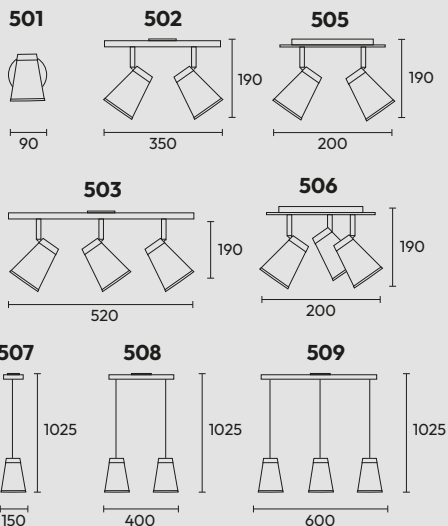

serie ORIÓN

Art.	Descripción	Lámp.
310	Cabezal	GU10 LED
311	Spot 1 luz base redonda	
312	Aplicador 2 luces base oval	
313	Aplicador 3 luces base oval	

Platil
Blanco microtexturado
c/ cromado
Negro microtexturado
c/ cromado

serie VOLCANO

Art.	Descripción	Lámp.
501	Spot 1 luz base florón	E27 LED
502	Aplicador 2 luces base listón	
503	Aplicador 3 luces base listón	
505	Aplicador 2 luces base redonda	
506	Aplicador 3 luces base redonda	
507	Colgante 1 luz	
508	Colgante 2 luces	
509	Colgante 3 luces	

508

Blanco
Platil
Negro
Cobre microtexturado
c/ cromado