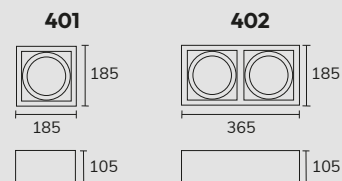

serie CARDÁNICOS

Art.	Descripción	Lámp.
401	Cardánico cuadrado 1 luz móvil	AR111
402	Cardánico rectangular 2 luces móvil	
403	Cardánico rectangular 3 luces móvil	
404	Cardánico cuadrado 4 luces móvil	

404

402

401

403

○
Blanco

2301

2904

2909

22910

2911

serie CABEZALES

Art.	Descripción	Lámp.
2301	Cabezal c/movimiento	GU10
2904	Cabezal c/movimiento	LED
2909	Cabezal c/movimiento	AR111
2910	Spot 1 luz base redonda	LED
2911	Aplique 2 luces base punta redonda	GU10 LED
2915	Cabezal c/movimiento	AR111 LED

○ Blanco   ● Negro   ● Platin   ● Oro