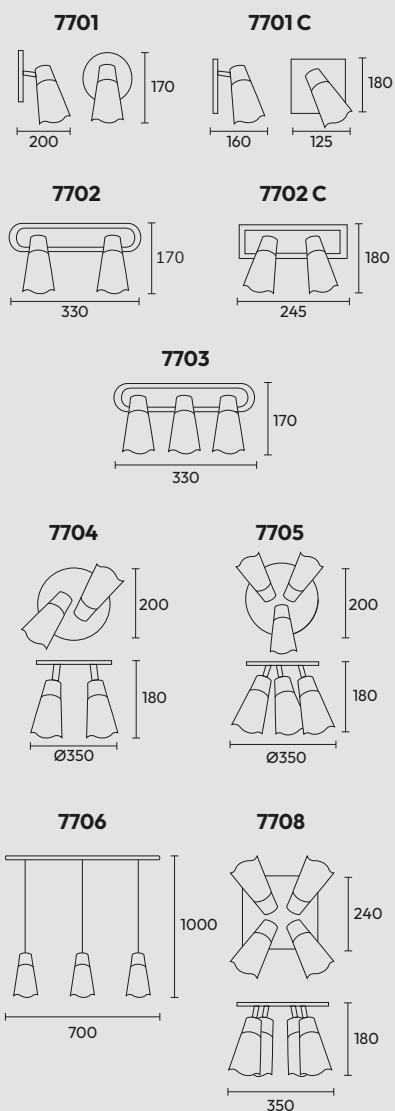

**654**

**651**

**652**

**653**

**656**

**655**

● serie  
**OLIVIA**

Art.	Descripción	Lámp.
600	Cabezal	E27 LED
601	Spot 1 luz	
602	Aplique 2 luces	
603	Aplique 3 luces	
604	Aplique 4 luces	
605	Aplique 2 luces base redonda	
606	Aplique 3 luces base redonda	

# serie SKALA

Art.	Descripción	Lámp.
300	Cabezal	GU10 LED
301C	Spot 1 luz base cuadrada	
301R	Spot 1 luz base redonda	
302	Aplique 2 luces base oval	
302C	Aplique 2 luces base rectangular	
303	Aplique 3 luces base oval	
303C	Aplique 3 luces base rectangular	
305	Spot 1 luz base redonda	
306	Aplique 3 luces base redonda	
308	Aplique 4 luces base cuadrada	

● serie  
**LAR**

Art.	Descripción	Lámp.
3900	Cabezal LAR	
3901	Spot 1 luz base redonda	
3901C	Spot 1 luz base cuadrada	
3902	Aplique 2 luces base punta redonda	
3902C	Aplique 2 luces base rectangular	E27 LED
3903	Aplique 3 luces base redonda	
3904C	Aplique 4 luces base cuadrada	
3905	Aplique 5 luces base listón p/ ensamblar	
3906	Aplique 2 luces base redonda	
3907	Aplique 3 luces base listón p/ ensamblar	

**7704**

**7702**

**7702C**

**7701**

**7701C**

Art.	Descripción	Lámp.
<b>7700</b>	Cabezal ACRI	
<b>7701</b>	Spot 1 luz base redonda	
<b>7701C</b>	Spot 1 luz base cuadrada	
<b>7702</b>	Aplique 2 luces base punta redonda	
<b>7702C</b>	Aplique 2 luces base rectangular	
<b>7703</b>	Aplique 3 luces base punta redonda	E27 LED
<b>7704</b>	Aplique 2 luces base redonda	
<b>7705</b>	Aplique 3 luces base redonda	
<b>7706</b>	Colgante 3 luces base listón larga	
<b>7708</b>	Aplique 4 luces base cuadrada	