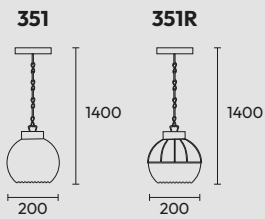

● serie
**VENECIA
ANTIQUE**

Art.	Descripción	Lámp.
351R	Colgante con reja 1 luz base florón	E27 ANTIQUE LED
352R	Colgante con reja 2 luces base listón	
353R	Colgante con reja 3 luces base listón	
351	Colgante 1 luz base florón	
352R	Colgante 2 luces base listón	
353R	Colgante con reja 3 luces base listón	

351R