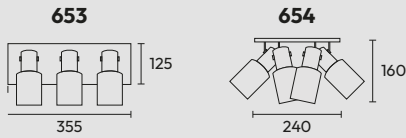

● serie
LANIN

Art.	Descripción	Lámp.
650	Cabezal	
651	Spot 1 luz	
652	Aplique 2 luces	E27 LED
653	Aplique 3 luces	
654	Aplique 4 luces	
655	Aplique 2 luces base redonda	
656	Aplique 3 luces base redonda	

654