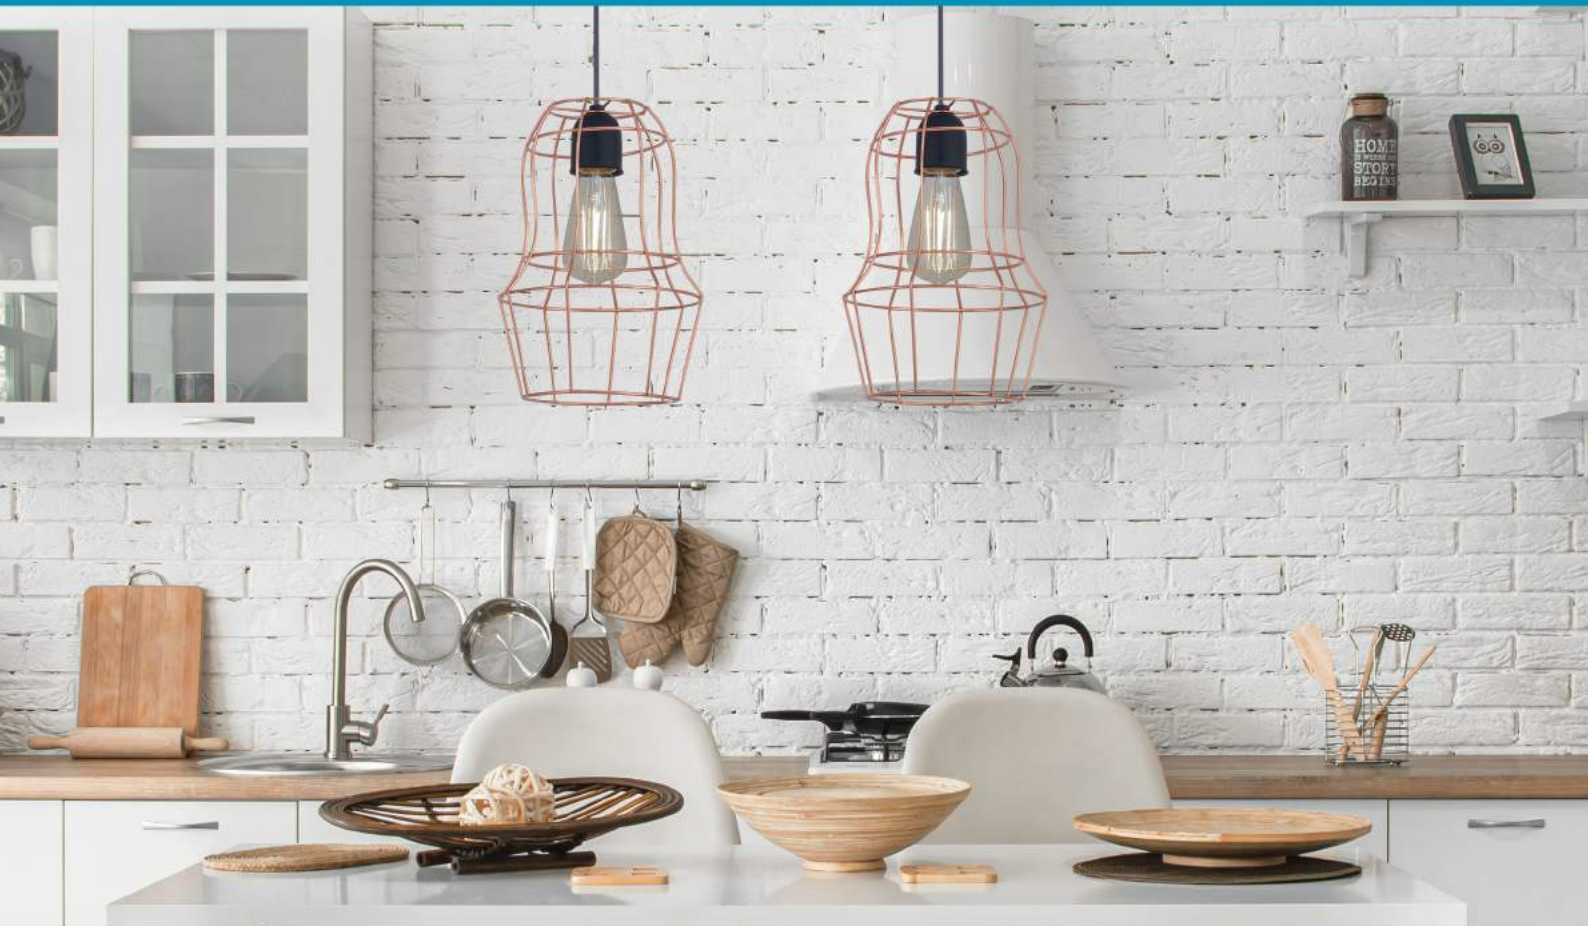

375

381

385

serie **GALPONEROS**

Art.	Descripción	Lámp.
375	Colgante Gota con base florón	E27 LED
381	Colgante Globo con base florón	
385	Colgante Larry con base florón	

● Negro ● Cobre