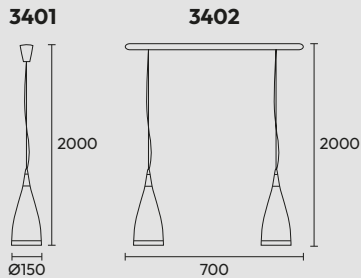

serie ROMANA

Art.	Descripción	Lámp.
3401	Colg. 1 luz c/base	E27 LED
3402	Colg. 2 luces c/base	
3403	Colg. 3 luces c/base	

●
Platil

serie ANCONA

Art.	Descripción	Lámp.
2907	Cabezal c/movimiento	G9
4901	Spot 1 luz c/base	
4902	Aplique 2 luces c/base	
4903	Aplique 3 luces c/base