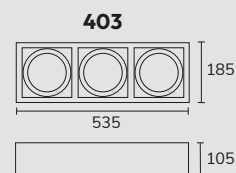

serie CARDÁNICOS

Art.	Descripción	Lámp.
401	Cardánico cuadrado 1 luz móvil	AR111
402	Cardánico rectangular 2 luces móvil	
403	Cardánico rectangular 3 luces móvil	
404	Cardánico cuadrado 4 luces móvil	

404

402

401

403

○
Blanco

2301

2904

2909

22910

2911

serie CABEZALES

Art.	Descripción	Lámp.
2301	Cabezal c/movimiento	GU10
2904	Cabezal c/movimiento	LED
2909	Cabezal c/movimiento	AR111
2910	Spot 1 luz base redonda	LED
2911	Aplique 2 luces base punta redonda	GU10 LED
2915	Cabezal c/movimiento	AR111 LED

○ Blanco   ● Negro   ● Platin   ● Oro