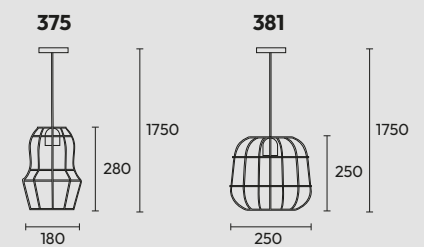

● Negro ● Cobre