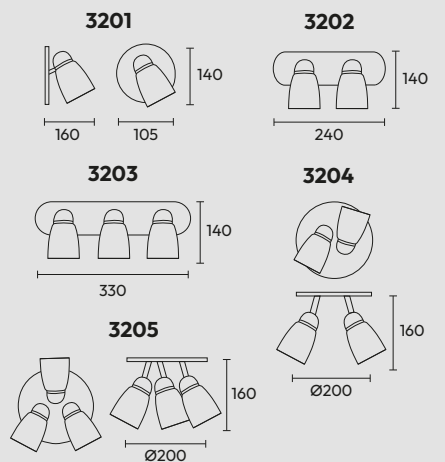

serie ECO

Art.	Descripción	Lámp.
3201	Aplique 1 luz base redonda	E27 LED
3202	Aplique 2 luces base punta redonda	
3203	Aplique 3 luces base punta redonda	
3204	Aplique 2 luces base redonda	
3205	Aplique 3 luces base redonda