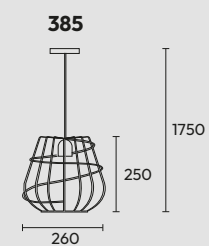

● Negro ● Cobre