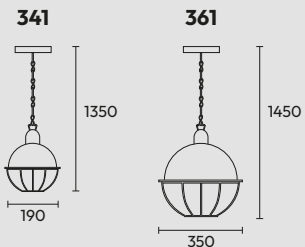

**351R**

**351**

**351R**

● Platil ● Negro ● Oro ● Cobre

● serie  
**GALPONEROS**

Art.	Descripción	Lámp.
341	Colgante Mini 1 luz base florón	E27 LED
361	Colg. Galponero grande 1 luz base florón	
371	Colgante Jaula base florón	

# serie SKALA

Art.	Descripción	Lámp.
300	Cabezal	GU10 LED
301C	Spot 1 luz base cuadrada	
301R	Spot 1 luz base redonda	
302	Aplique 2 luces base oval	
302C	Aplique 2 luces base rectangular	
303	Aplique 3 luces base oval	
303C	Aplique 3 luces base rectangular	
305	Spot 1 luz base redonda	
306	Aplique 3 luces base redonda	
308	Aplique 4 luces base cuadrada	