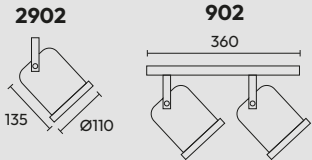

Art.	Descripción	Lámp.
2902	Cabezal	AR111 LED
902	Sistema 2 luces	
903	Sistema 3 luces	
904	Sistema 4 luces	

2905