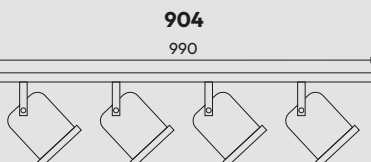

Art.	Descripción	Lámp.
2902	Cabezal	AR111 LED
902	Sistema 2 luces	
903	Sistema 3 luces	
904	Sistema 4 luces	

2905