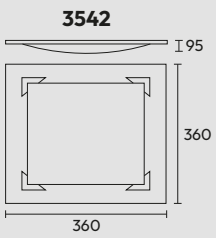

● serie
SILVER

Art.	Descripción	Lámp.
3531	Plafón	E27 LED
3532	Plafón 2 luces	
3541	Plafón	
3542	Plafón	

3542