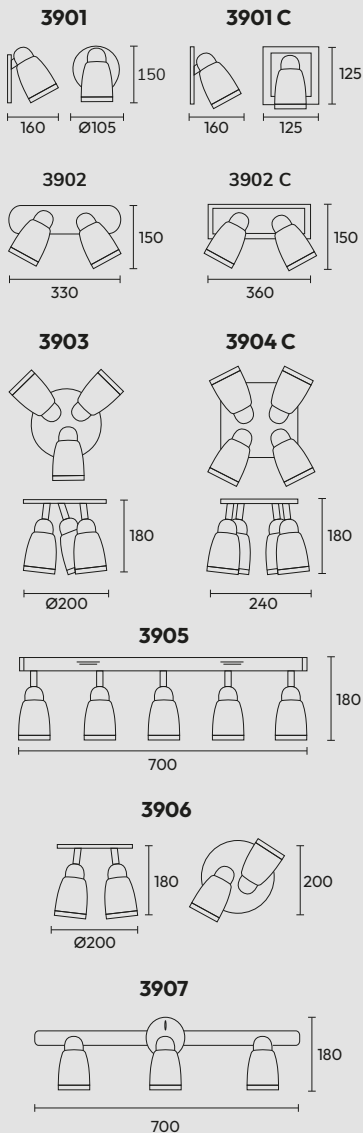

● serie
LAR

Art.	Descripción	Lámp.
3900	Cabezal LAR	
3901	Spot 1 luz base redonda	
3901C	Spot 1 luz base cuadrada	
3902	Aplique 2 luces base punta redonda	
3902C	Aplique 2 luces base rectangular	E27 LED
3903	Aplique 3 luces base redonda	
3904C	Aplique 4 luces base cuadrada	
3905	Aplique 5 luces base listón p/ ensamblar	
3906	Aplique 2 luces base redonda	
3907	Aplique 3 luces base listón p/ ensamblar