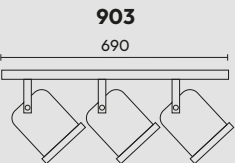

Art.	Descripción	Lámp.
2902	Cabezal	AR111 LED
902	Sistema 2 luces	
903	Sistema 3 luces	
904	Sistema 4 luces	

2905