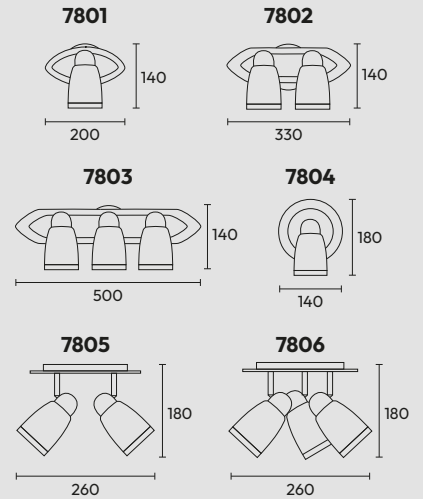

- Platil c/ cromado
- Blanco microtexturado c/ cromado
- Negro microtexturado c/ cromado

serie ABRIL

Art.	Descripción	Lámp.
7801	Aplique 1 luz	E27 LED
7802	Aplique 2 luces	
7803	Aplique 3 luces	
7804	Aplique 1 luz base redonda	
7805	Aplique 2 luces base redonda	
7806	Aplique 3 luces base redonda	

3205

- Blanco
- Negro
- Platil
- Oro

serie ECO

Art.	Descripción	Lámp.
3201	Aplique 1 luz base redonda	E27 LED
3202	Aplique 2 luces base punta redonda	
3203	Aplique 3 luces base punta redonda	
3204	Aplique 2 luces base redonda	
3205	Aplique 3 luces base redonda