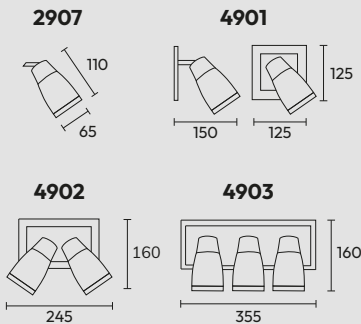

○ Blanco
● Platil
● Oro 2907