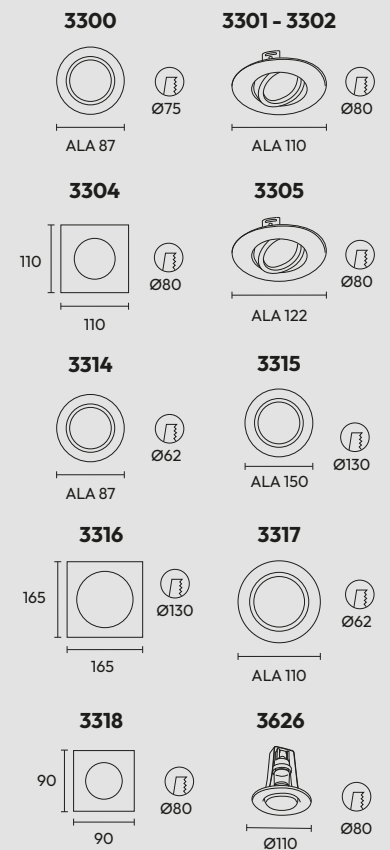

serie SPOTS EMBUTIDOS

Art.	Descripción	Lámp.
3300	Spot direccional c/ esfera basculante	GU10 LED
3301	Spot direccional	
3302	Spot direccional	
3304	Spot direccional	
3305	Spot direccional	
3314	Spot fijo	AR111 LED
3315	Halospot direccional	
3316	Spot direccional	
3317	Spot fijo	GU10 LED
3318	Spot fijo c/sistema de sujeción de lámpara c/traba de seguridad	
3626	Spot	E27 LED