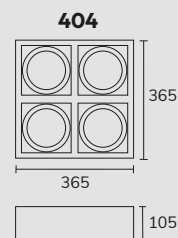

serie CARDÁNICOS

Art.	Descripción	Lámp.
401	Cardánico cuadrado 1 luz móvil	AR111
402	Cardánico rectangular 2 luces móvil	
403	Cardánico rectangular 3 luces móvil	
404	Cardánico cuadrado 4 luces móvil	

404

402

401

403

○
Blanco

2301

2904

2909

22910

2911

serie CABEZALES

Art.	Descripción	Lámp.
2301	Cabezal c/movimiento	GU10
2904	Cabezal c/movimiento	LED
2909	Cabezal c/movimiento	AR111
2910	Spot 1 luz base redonda	LED
2911	Aplique 2 luces base punta redonda	GU10 LED
2915	Cabezal c/movimiento	AR111 LED

○ Blanco   ● Negro   ● Platin   ● Oro