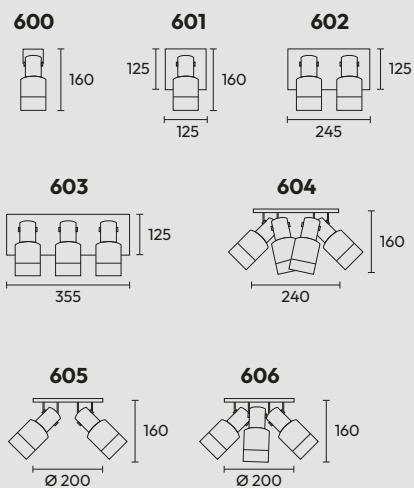

● serie
OLIVIA

Art.	Descripción	Lámp.
600	Cabezal	E27 LED
601	Spot 1 luz	
602	Aplique 2 luces	
603	Aplique 3 luces	
604	Aplique 4 luces	
605	Aplique 2 luces base redonda	
606	Aplique 3 luces base redonda