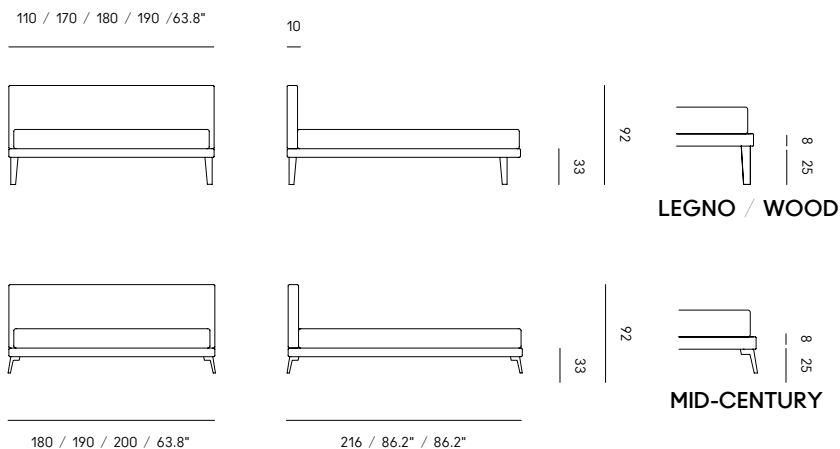

100 x 200	0354	0355	0356	0357	0358	0359	m 4	0360	m² 7,2
160 x 200	0361	0362	0363	0364	0365	0366	m 4,6	0367	m² 8,3
170 x 200	0368	0369	0370	0371	0372	0373	m 4,6	0374	m² 8,3
180 x 200	0375	0376	0377	0378	0379	0380	m 4,8	0381	m² 8,6
Queen 60" x 80"	0382	0383	0384	0385	0386	0387	m 4,6	0388	m² 8,3

Materasso Mattress (cm)	Ingombro Bed size (cm)
100 x 200	110 x 216 x 92H
160 x 200	170 x 216 x 92H
170 x 200	180 x 216 x 92H
180 x 200	190 x 216 x 92H
American Queen Size 60" x 80"	63.8" x 86.2" x 36.2"H