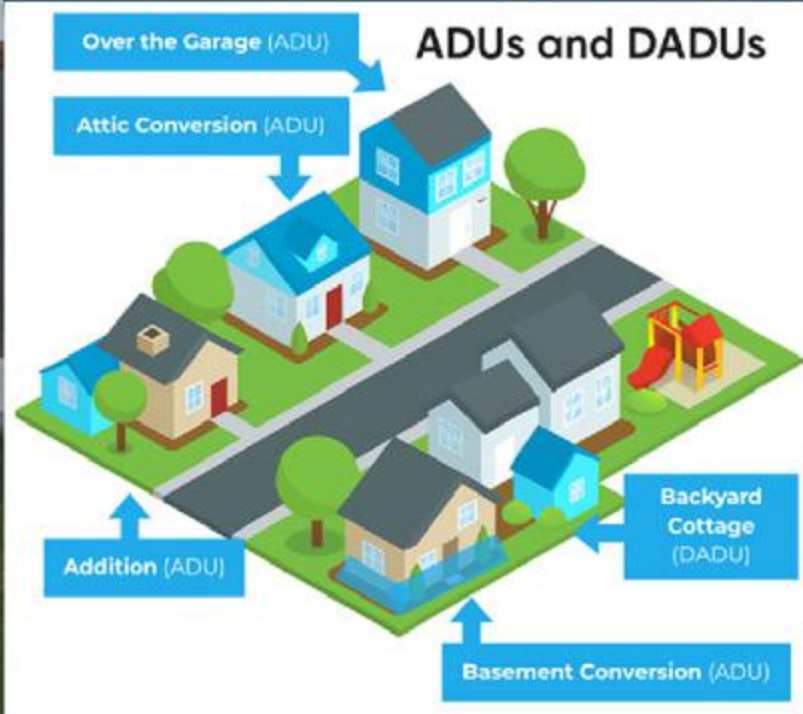

원스탑 ADU 솔루션

부지 검토부터 공사비 용자, 시공까지 한 번에

Step 1 조닝 및 부지 적합성 검토	Step 2 자금 조달 구조 설계	Step 3 전체 진행 과정 안내
부지가 ADU 건축이 가능한지, 관련 조닝 및 규정을 충족하는지 확인합니다.	5% 다운페이먼트 옵션을 포함해 최적의 금융 구조를 설계해드립니다.	허가부터 공사까지 필요한 일정과 절차, 리소스를 단계별로 안내합니다.

무료로 ADU 사전 검토를 받아보세요!

Alabaster Contracting과 상담하고, 부지 적합성, 예상 공사비, 공사비 용자 가능 여부까지 한 번에 확인하세요.

(206) 512-0959 한국어 가능

왜 ADU 투자, 지금이 적기인가?

- ✓ 워싱턴주 주택 공급 부족 심화
- ✓ ADU 친화적 법규 확대
- ✓ 자격 요건 충족 시 5% 다운 가능
- ✓ 임대수익 및 자산가치 상승 기대