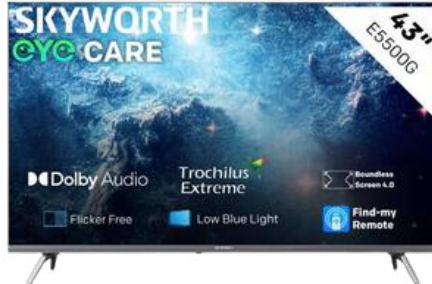

MSERTEC
CALIDAD EN TECNOLOGÍA

TELEVISORES

Skyworth

COD:49543

- 4K ULTRA HD
- 60 PULG
- GOOGLE TV

TV SKYWORTH DE 60 PULGADAS
FACT: 6.560 Bs.
5.650 Bs.

Skyworth

COD: 244371

- FULL HD
- 43 PULG
- GOOGLE TV

TV SKYWORTH 43PULG
FACT: 2.950 Bs.
2.540 Bs.

Skyworth

COD: 44418

- 4K ULTRA HD
- 50 PULG
- GOOGLE TV

TV SKYWORTH 65 PULG
FACT: 7.590 Bs.
6.540 Bs.

Skyworth

COD:A PEDIDO