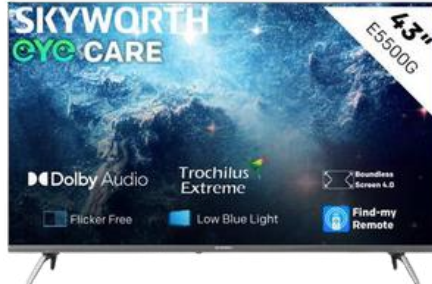

- 4K ULTRA HD
- 60 PULG
- GOOGLE TV

TV SKYWORTH DE 60 PULGADAS  
FACT: 6.560 Bs.  
**5.650 Bs.**

**Skyworth**

COD: 244371

- FULL HD
- 43 PULG
- GOOGLE TV

TV SKYWORTH 43PULG  
FACT: 3.130 Bs.  
**2.690 Bs.**