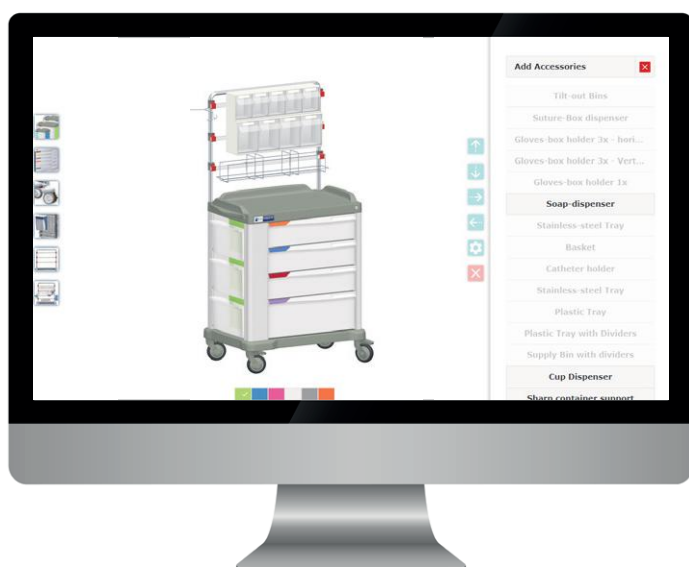

VOZÍKY PRO LÉKAŘSKÝ PERSONÁL