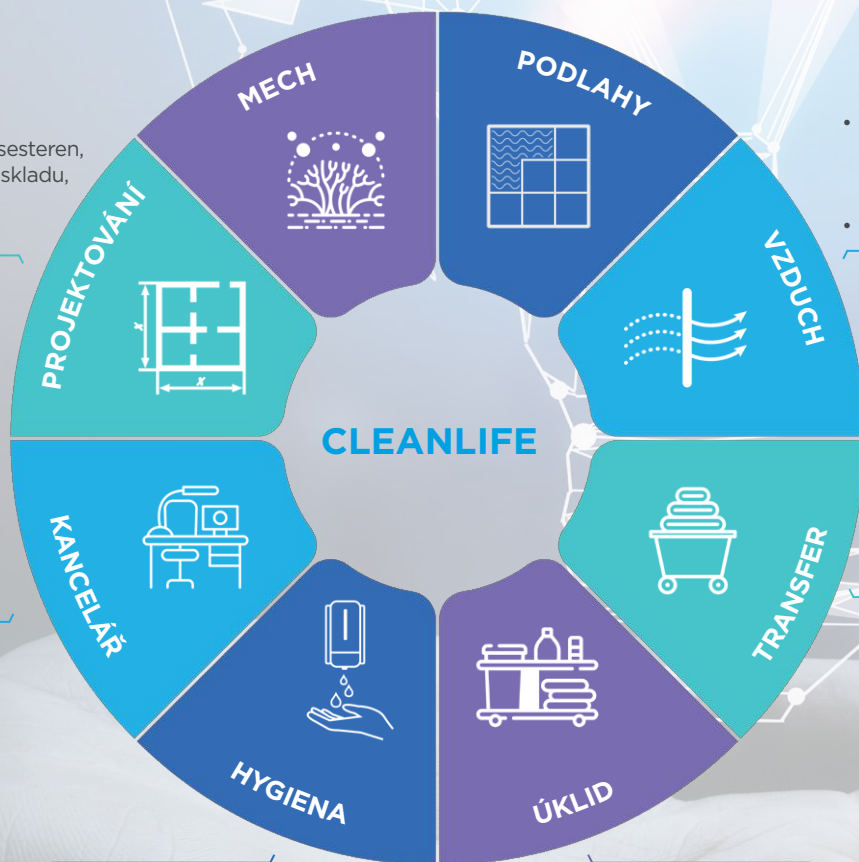

NABÍZÍME KOMPLEXNÍ ŘEŠENÍ

POTŘEBUJETE VE VAŠÍ ORGANIZACI INOVACI V PROVOZU, ALE NEVÍTE, ODKUD ZAČÍT? NEVADÍ, MY VÁM SE VŠÍM POMŮŽEME.

Zjištění požadavků: navštívíme Vaši organizaci, seznámíme se s provozem.

Specifikace požadavků: vše si pečlivě zaznamenáme, i detaily jsou velmi důležité.

Analýza požadavků: na základě našich zkušeností zpracujeme informace do přehledné zprávy.

Návrh řešení: komplexní doporučení a nabídka dle Vašich individuálních potřeb.

Nákupem to u nás ale nekončí, samozřejmostí je **zákaznický servis i technická podpora** ke všem nabízeným sekcím.

- Teambuilding pro Vaše zaměstnance,
- kurzy práce se stabilizovaným mechem,
- prodej stabilizovaného mechu/rostlin.

- Ošetření nové, renovace stávající podlahy,
- aplikace lité podlahy technologií PU Flow,
- podlahové mycí stroje,
- nábytkové kluzáky.

- Zakázkové vybavení sesteren,
- regálové systémy do skladu,
- vybavení prádelen,
- archivace.

- Čističky vzduchu
  - zapuštěné či visící ze stropu,
  - na stěně,
  - se stojanem,
- osvěžovače vzduchu.

- Kancelářská technika,
- ergonomie v kanceláři.

- Jídelní vozíky,
- vozíky na prádlo,
- vozíky na odpad,
- vozíky na léky.

- Hygienický program: zásobníky, dávkovače, vysoušeče rukou,
- jednorázové nitrilové rukavice.

- Úklidové vozíky,
- dávkovací systém chemie,
- úklidové pomůcky.

Nákupem to u nás ale nekončí, samozřejmostí je zákaznický servis i technická podpora ke všem sekcím.