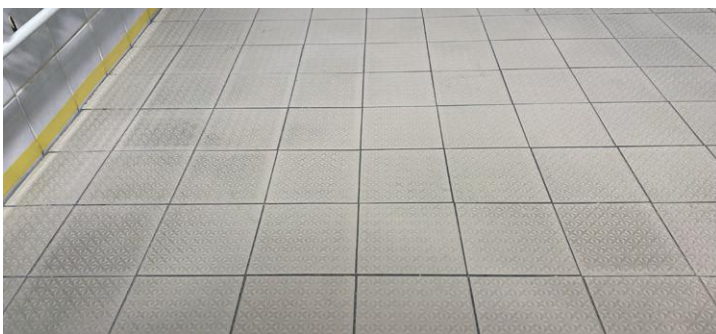

REFERENCE | APLIKACE LITÉ PODLAHY