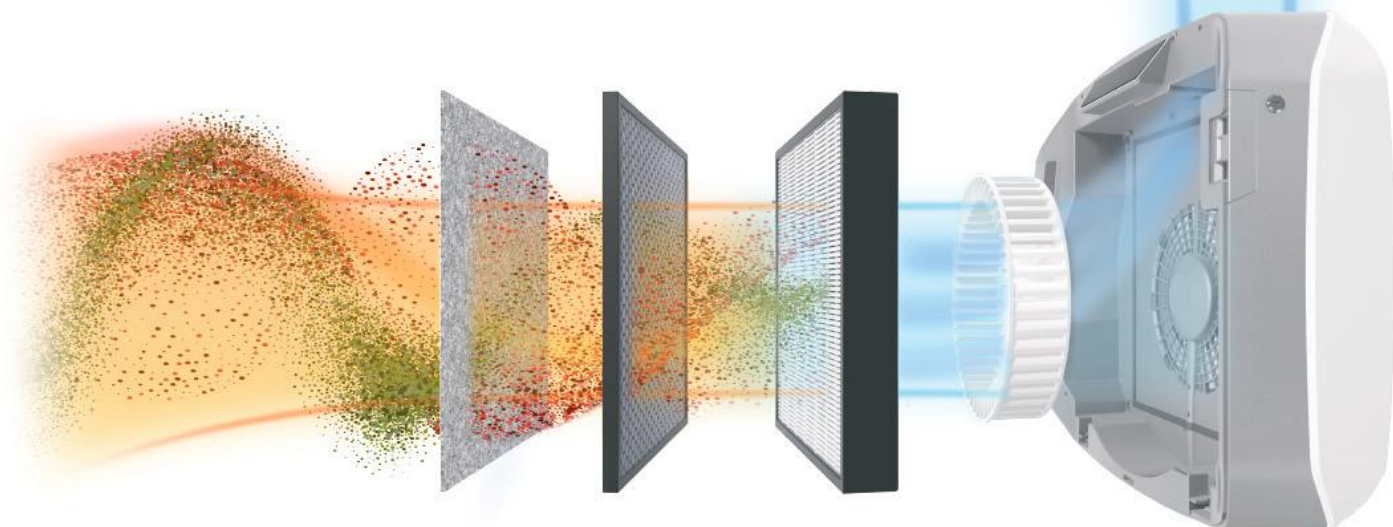

K ČEMU JE KTERÝ FILTR DŮLEŽITÝ?

Předfiltr zachycuje velké nečistoty na vstupu do čističky a prodlužuje životnost uhlíkových a HEPA filtrů.

Uhlíkový filtr pohlcuje pachy a těkavé organické sloučeniny (VOC), využívá k tomu granulované aktivní uhlí.

True HEPA filtr zachytí až 99,97 % veškerých procházejících částic (až do velikosti 0,3 mikronu): viry, bakterie, spory plísní, roztoči, alergeny. HEPA filtry jsou opatřeny antimikrobiální úpravou, která brání růstu plísní, hub a bakterií v něm zachycených.

Bipolární ionizátor PlasmaTrue™ slučuje malé částičky ve větší, ty se potom zachytí ve filtrech při další filtraci.

TECHNOLOGIE U ČISTIČEK VZDUCHU AERAMAX

Technologie EnviroSmart™, která zodpovídá za automatické přizpůsobení chodu zařízení podmínkám v místnosti. K tomuto účelu využívá speciálně navržené senzory, které neustále monitorují stav vzduchu.

Technologie PureView™, která je zodpovědná za aktualizaci a poskytování potřebných dat o aktuální kvalitě ovzduší v uvedeném prostředí.

TECHNOLOGIE U ČISTIČEK VZDUCHU ARRAY

Technologie EnviroSmart™, která zodpovídá za automatické přizpůsobení chodu zařízení podmínkám v místnosti. K tomuto účelu využívá speciálně navrženou rozšířenou sadu senzorů IAQ, které neustále monitorují stav vzduchu.

Technologie PureView™, která je zodpovědná za aktualizaci a poskytování potřebných dat o aktuální kvalitě ovzduší v uvedeném prostředí.

Technologie Responsive Air Purification, která přímo reaguje na změnu podmínek vzduchu.

U čističek je potvrzena více než 99,99% účinnost při ničení koronaviru Covid-19.