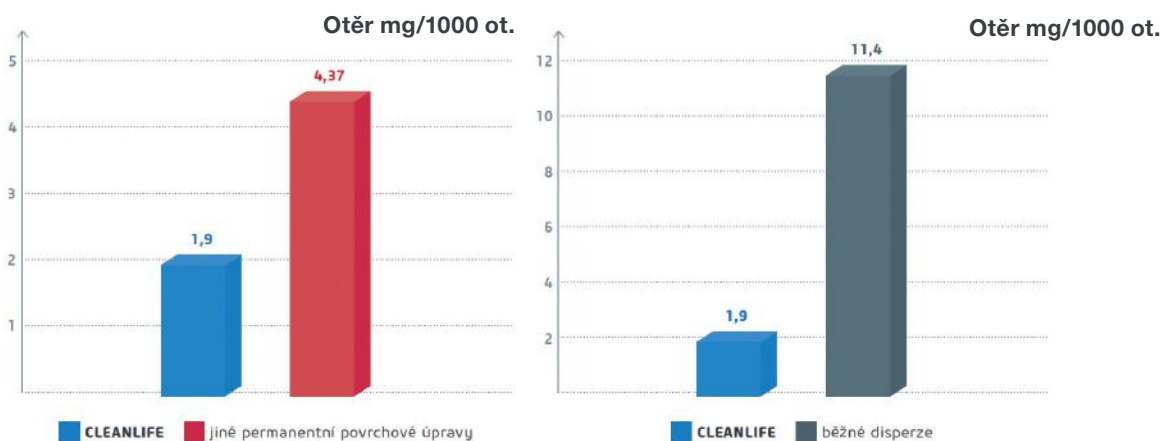

10 VÝHOD PERMANENTNÍCH ÚPRAV

- Nejvyšší odolnost proti otěru podle ISO 5470-1: 1999.
- O 99,5% menší růst bakterií v oblasti spojů.
- Maximální ochrana proti skvrnám a dezinfekčním prostředkům.
- Splňují hygienické normy v souladu s TRBA 250.
- Jedinečná trvalá udržitelnost - v porovnání s vytrháváním staré krytiny.
- Odpadá více než 20 000 tun netříděného odpadu.
- Dokonalá hygiena díky hermetickému utěsnění spár.
- Chrání podlahy i v citlivých vodivých oblastech.
- Protiskluznost.
- Snadnější a levnější údržba.
- Delší životnost podlah.