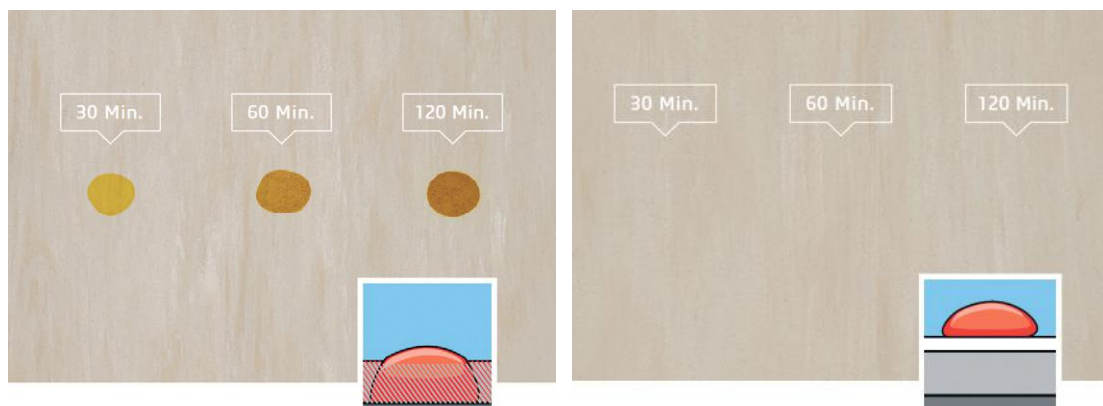

PERMANENTNÍ ÚPRAVY PODLAH

JEDINEČNÁ ODOLNOST

proti skvrnám a dezinfekčním prostředkům

BEZ POVRCHOVÉ ÚPRAVY

Dezinfekční prostředky a chemikálie pronikají nerušeně do podlahy.

S POVRCHOVOU ÚPRAVOU CLEANLIFE

Povrchová úprava zajišťuje vysokou odolnost proti dezinfekčním prostředkům a chemickým látkám.

NEPORAZITELNĚ SILNÝ

Ochranný polyuretanový nátěr CLEANLIFE je prokazatelně odolnější než jakýkoliv jiný nátěr v oblasti zdravotní péče.