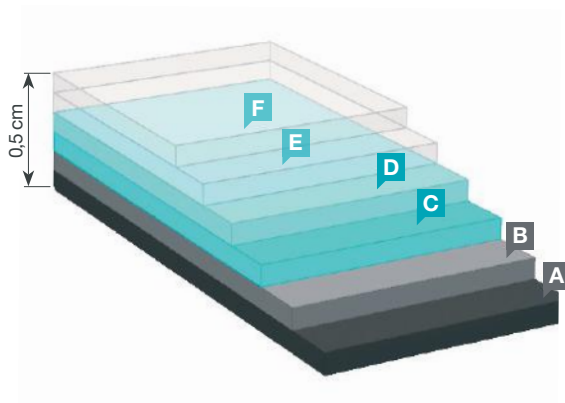

- **A** 1. vrstva srovnávací penetrace s křemičitým pískem
- **B** 2. vrstva srovnávací penetrace již bez písku
- **C** elastická polyuretanová stěrka
- **D** finální dekor (barva dle výběru)
- **E** 1. vrstva transparentního PU CLEANLIFE laku
- **F** 2. vrstva transparentního PU CLEANLIFE laku

OCHRANA PRO VAŠE PODLAHY

CLEANLIFE speciální permanentní povrchové úpravy trvale chrání Vaši podlahu před otěrem, poškozením a bakteriální kontaminací.

LZE POUŽÍT NA:

- PVC
- kaučuk
- marmoleum
- lité epoxidové a PU podlahy
- vinyl
- linoleum
- keramická dlažba
- podlahy z pohledové stěrky