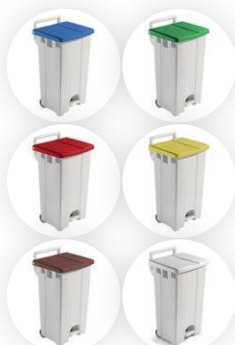

KÓD

00005750	bílý
00005752	modrý
00005751	červený
00005754	zelený
00005753	žlutý
00005750J	hnědý

- víko, pedál a kazeta pro eliminaci zápachu,
- barvy - ideální pro tříděný odpad,
- pro sáčky 70 x 110 cm,
- rozměry: 50 x 52 x 93 cm.

CENA

bez DPH:	5 355 Kč
s DPH:	6 480 Kč