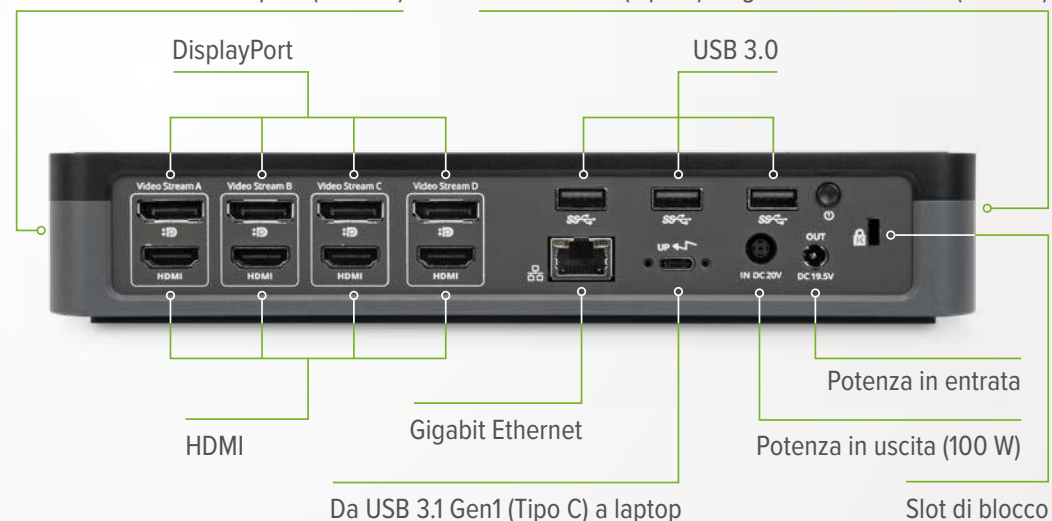

● DOCK710EUZ

Docking station ibrida/universale 4K Quad USB C
con Power Delivery da 100 W

100 W

USB Tipo C

USB Tipo A

Thunderbolt™ 3

4K
ULTRA HD

Power Delivery USB C

CONNETTITI NEL MODO PIÙ SEMPLICE

targus.com

Docking universale

Alimenta, collega e supporta fino a 4 monitor DisplayPort™ e HDMI

● DOCK570EUZ

Docking station USB C Universal Quad 4K (QV4K) con alimentazione da 100 W

100 W

USB Tipo C

USB Tipo A

Thunderbolt™ 3

4K
ULTRA HD

Power Delivery USB C

USB 3.0 con ricarica rapida (laterale)

USB 3.1 Gen1 (Tipo C) | Ingresso/uscita audio (laterale)

Targus MiraLogicTM

WORKSPACE INTELLIGENCE SYSTEM

Ti presentiamo MiraLogic di Targus, un rivoluzionario Workspace Intelligence System connesso all'IoT per ottimizzare e controllare gli spazi di lavoro.

Hardware di livello professionale unito a un software proprietario basato sul cloud.