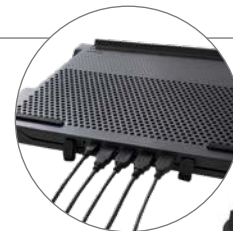

Per la scrivania

Piattaforma di raffreddamento da 17" con hub USB a 4 porte

Doppia ventola

Per ambienti di lavoro ridotti

Piattaforma di raffreddamento a doppia ventola da 17"

Doppia ventola