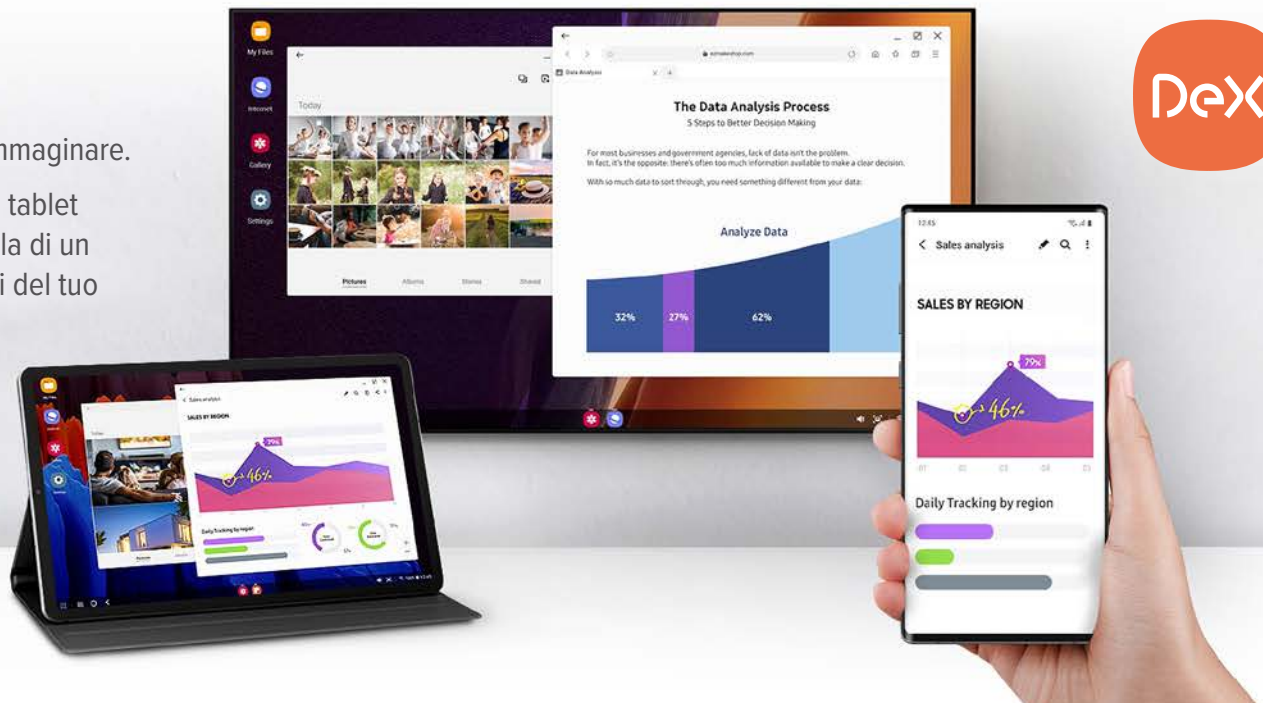

La rivoluzione mobile è arrivata!

Il tuo smartphone e tablet sono più capaci di quanto tu possa immaginare.

Samsung DeX, la piattaforma integrata nei più recenti telefoni e tablet Samsung, ti consente di pervenire a un'esperienza simile a quella di un desktop tramite il tuo dispositivo mobile. Sta ampliando i confini del tuo smartphone e del tuo tablet.

- Massimizza la flessibilità
- Accesso alle app aziendali da qualsiasi posto
- Aumento della produttività

Dalla banca al ristorante, dai servizi di emergenza all'ecosistema dei trasporti...