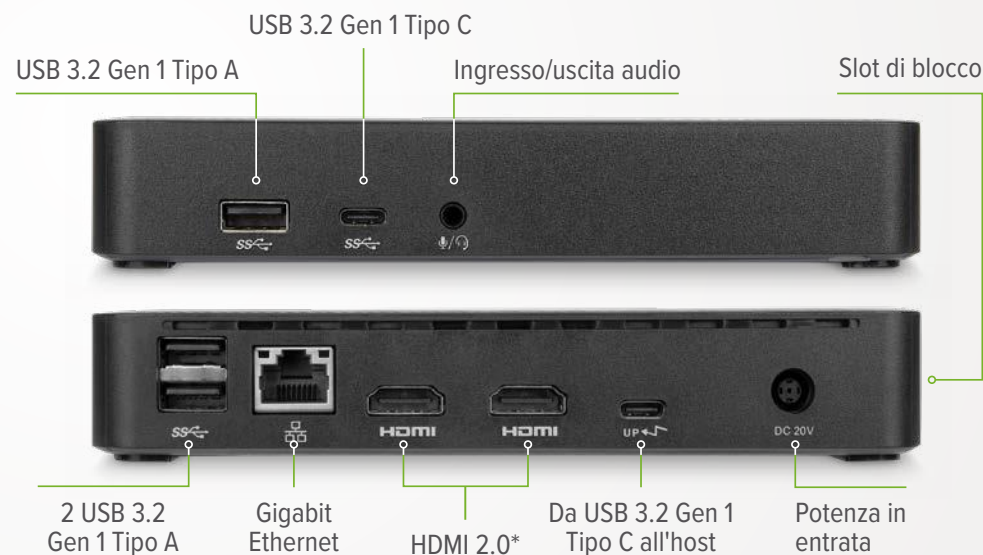

CONNETTITI NEL MODO PIÙ SEMPLICE

targus.com

Docking universale

Alimenta, collega e supporta fino a 2 monitor HDMI

● DOCK310EUZ - HDMI
DOCK315EUZ - DisplayPort

CONNETTITI NEL MODO PIÙ SEMPLICE

Docking station universale USB C DV4K con Power Delivery da 65 W

65 W

USB Tipo C

USB Tipo A

Thunderbolt™ 3

4K
ULTRA HD

Power Delivery USB C

*L'immagine posteriore mostrata è quella del DOCK310. Il DOCK315 includerà 2 porte DisplayPort anziché 2 porte HDMI.

targus.com

Docking universale

Alimenta, collega e supporta fino a 2 monitor DisplayPort™ e HDMI

● DOCK190EUZ

Docking station universale USB C DV4K con alimentazione da 100 W

100 W

USB Tipo C

USB Tipo A

Thunderbolt™ 3

Gigabit
Ethernet

Video Stream A
HDMI o DisplayPort

Video Stream B
HDMI o DisplayPort

USB 3.0 con ricarica rapida (laterale)

Slot di blocco

CONNETTITI NEL MODO PIÙ SEMPLICE

targus.com

Docking universale