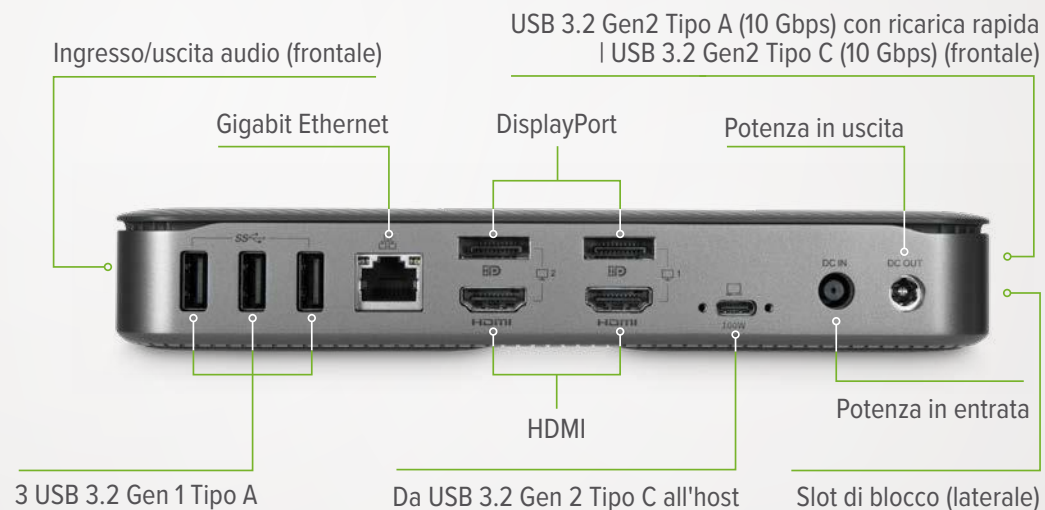

Gigabit
Ethernet

Video Stream A
HDMI o DisplayPort

Video Stream B
HDMI o DisplayPort

USB 3.0 con ricarica rapida (laterale)

Slot di blocco

CONNETTITI NEL MODO PIÙ SEMPLICE

targus.com

Docking universale

3 USB 3.2
Gen 1 Tipo A

HDMI

Da USB 3.2 Gen 1
Tipo C all'host

Potenza in
uscita (100 W)

CONNETTITI NEL MODO PIÙ SEMPLICE

targus.com

Docking universale

Alimenta, collega e supporta fino a 4 monitor DisplayPort™ e HDMI

● DOCK710EUZ

Docking station ibrida/universale 4K Quad USB C
con Power Delivery da 100 W

100 W

USB Tipo C

USB Tipo A

Thunderbolt™ 3

4K
ULTRA HD

Power Delivery USB C

CONNETTITI NEL MODO PIÙ SEMPLICE

targus.com

Docking universale

Alimenta, collega e supporta fino a 4 monitor DisplayPort™ e HDMI

● DOCK570EUZ

Docking station USB C Universal Quad 4K (QV4K) con alimentazione da 100 W