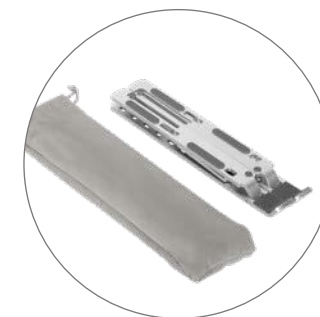

Supporto portatile ergonomico per laptop/tablet

- Le 6 altezze regolabili offrono un'esperienza visiva personalizzata
- Realizzato in alluminio di alta qualità con alta riduzione del calore
- Si piega per essere riposto e trasportato con facilità
- Custodia grigia inclusa per un comodo trasporto

● AWE810GL

CONNETTITI NEL MODO PIÙ SEMPLICE

targus.com