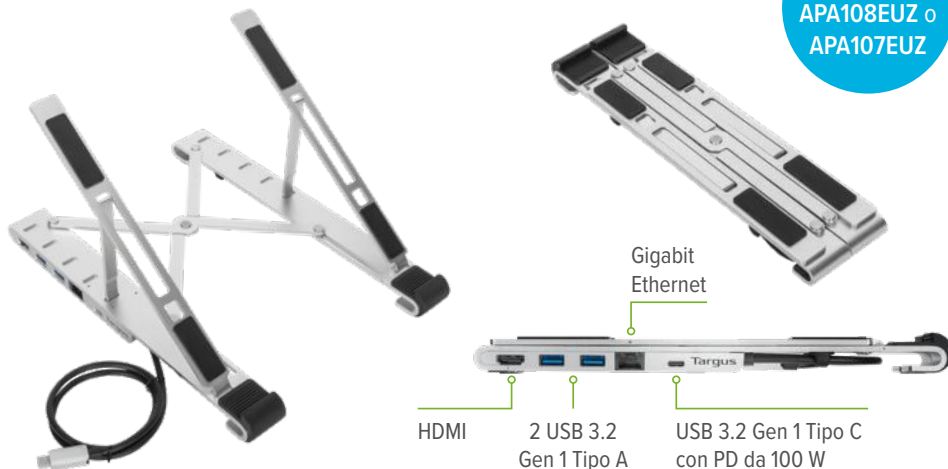

Adattatore Retrofit smart MiraLogic™

● ACC810GLX

- Consente la gestione del dock non-smart (solo ciclo di alimentazione/ripristino) utilizzando la piattaforma MiraLogic
- Funziona come gateway IoT per facilitare la connettività del sensore smart e della smart strip utilizzando la piattaforma MiraLogic

CONNETTITI NEL MODO PIÙ SEMPLICE

targus.com

Supporti smart per laptop

Connettività integrata tramite supporti salvaspazio per laptop

Supporto portatile per laptop + dock integrato USB C

Consigliato
Con
APA108EUZ o
APA107EUZ

- Pieghevole a dimensioni ultra-compatte che misurano appena 25,3 x 6 x 1,83 cm. Struttura robusta con alluminio, supporta portatili da 10-16" fino a 40 Kg
- Porta USB C PD con pass-through di potenza max 100 W
- Aggiungi al desktop un monitor tramite HDMI (risoluzione massima 4K a 30 Hz)
- Puoi regolare l'altezza dello schermo utilizzando 5 posizioni di blocco da 15 a 36 gradi

● AWU100205GL

CONNETTITI NEL MODO PIÙ SEMPLICE

targus.com

Hub

Converti ed estendi la connettività del tuo dispositivo

Hub da USB C a USB A a 4 porte

- Trasforma una porta USB C in 4 porte USB A 3.0
- Supporta una velocità di trasferimento dati fino a 5 Gbps per porta USB A
- Uscita max 900mA per porta USB A*
- Compatibile con Windows®, MacOS® e Chrome OS™