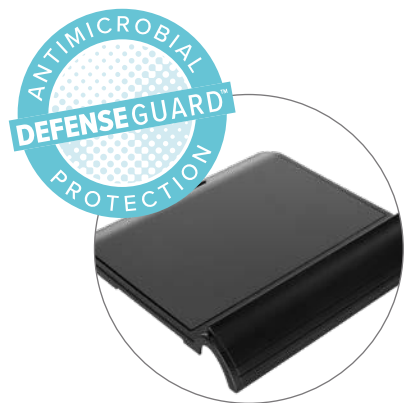

● EU Plug – AEM350EUZ UK Plug – AEM350EUZ

Base antiscivolo

CONNETTITI NEL MODO PIÙ SEMPLICE

targus.com

Supporti per laptop

Migliora la postura e il comfort

Supporto antimicrobico per laptop Ergo

- La protezione antimicrobica DefenseGuard™ è infusa nel prodotto per una superficie più pulita: elimina e previene la crescita dei batteri sulle superfici e sui punti di contatto del prodotto
- Tre comode angolazioni per il laptop con supporto regolabile a 33,5°, 38°, 42,5°
- Pieghevole, facile da riordinare o abbastanza leggero da poter essere trasportato in viaggio
- Tieni in ordine i cavi con il passante per la loro gestione dietro il supporto