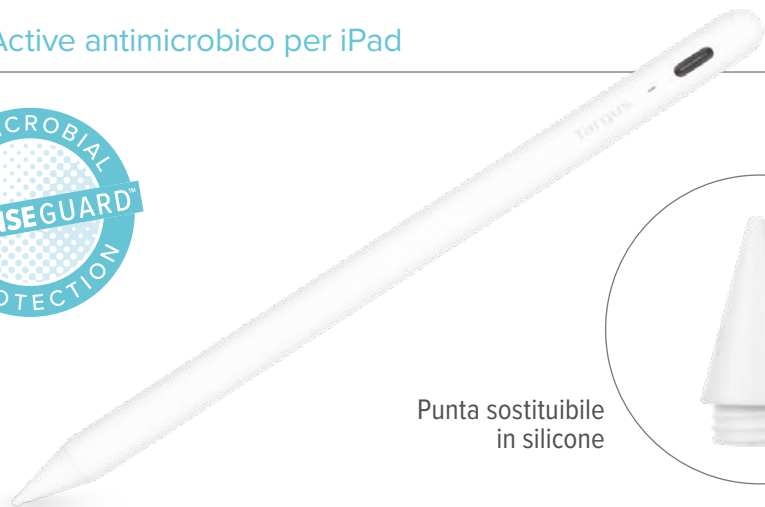

Per lavorare da casa

Piattaforma di raffreddamento imbottita da 18" con supporto regolabile

Doppia ventola

- Alimentata dal laptop tramite il cavo USB A incluso (con sistema di gestione del cavo)
- Altezza di inclinazione regolabile per 3 angoli di visione
- Doppia ventola silenziosa: soli 26 dB
- Base imbottita in air mesh per lavorare sul divano
- Adatto a laptop universali fino a 18"
- Velocità della ventola fino a 1.900 giri/min

Stilo Active

Cambia il modo in cui usi il touchscreen

Stilo Active antimicrobico per iPad

Punta sostituibile
in silicone

- La protezione antimicrobica DefenseGuard™ elimina e previene la crescita dei batteri sulle superfici e sui punti di contatto del prodotto
- Un design elegante ed equilibrato per gli iPad 2018 e successivi (iOS 12.2 o superiore)
- Precisione dei pixel e tilt shading