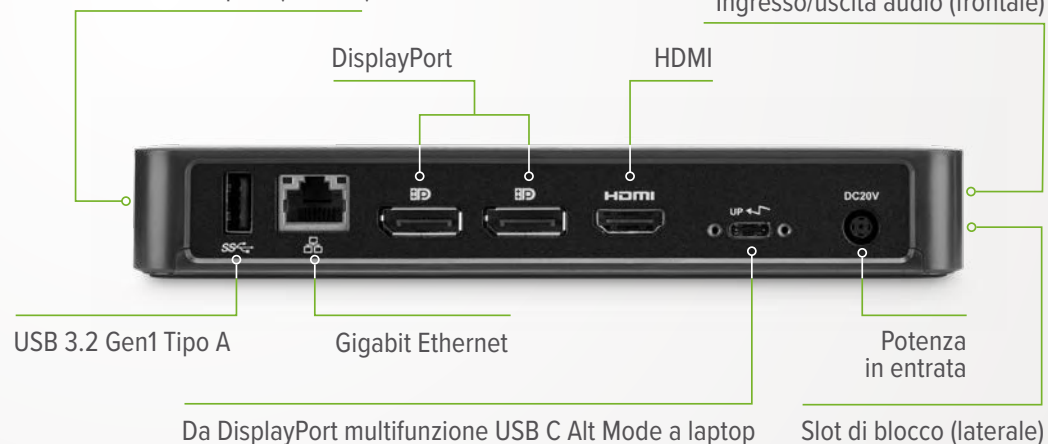

targus.com

Docking Station universale USB C Dual HD con Pass-thru PD da 80 W

80 W

Porte:

- 2 HDMI
- 1 porta USB C 3.2 Gen 2 (10 Gbps)
- 2 porte USB A 3.2 Gen 2 (10 Gbps)
- Ethernet

● DOCK116GLZ

CONNETTITI NEL MODO PIÙ SEMPLICE

targus.com

Docking universale

Alimenta, collega e supporta fino a 2 monitor DisplayPort™ e HDMI

● DOCK430EUZ

USB C multifunzione DisplayPort™ Alt Mode. Docking station con modalità a doppio video e alimentazione da 85 W

85 W

USB Tipo C

USB Tipo A

Thunderbolt™ 3

Power Delivery USB C

USB 3.2 Gen1 Tipo A
con ricarica rapida (laterale)

USB 3.2 Gen2 Tipo C (10 Gbps) |
2 porte USB 3.2 Gen1 Tipo A |
Ingresso/uscita audio (frontale)

CONNETTITI NEL MODO PIÙ SEMPLICE

targus.com

Docking universale

Alimenta, collega e supporta fino a 2 monitor HDMI

● DOCK310EUZ - HDMI
DOCK315EUZ - DisplayPort

CONNETTITI NEL MODO PIÙ SEMPLICE

Docking station universale USB C DV4K con Power Delivery da 65 W