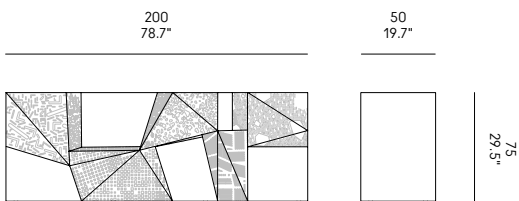

ALLUMINIO ALUMINIUM ALUMINIUM ALUMINIUM ALUMINIO →	Grigio Grey Gris Grau Gris RAL 9006	Nero Black Noir Schwarz Negro RAL 9011
RIDDLED BUFFET	ID7349	ID7349BR