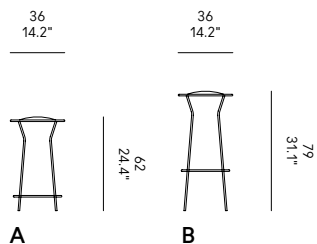

Posibles estrias en el mimbre, de color gris o beige, no pueden considerarse un defecto del producto, más bien se deben a la propia naturaleza del material.

GO OUTDOOR

A	BAR H62	YE0600
B	BAR H79	YE0700