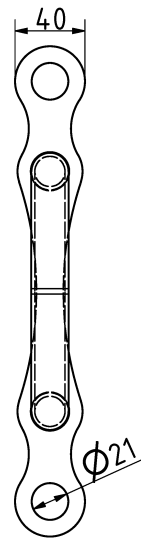

### Tulajdonságok

Termékkód

Súly

Max. teherbírás

Méret (sz x h x m)

Színválaszték

2-1-028

2 kg

-

40x121x280 mm

További színválasztékért érdeklődjön értékesítőinknél.

25-15 év

5-10 év

2 év

5-10 év

1-3 év

2 év

**BESTRONG**

 [bestronghungary](#)  [bestronghungary](#)  [bestrong.com](#)  [hello@bestrong.com](mailto:hello@bestrong.com)