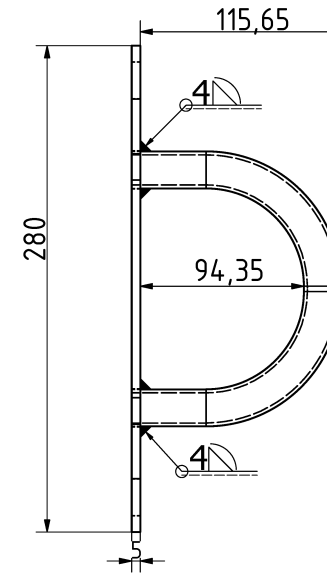

BESTRONG

[bestronghungary](#) [bestronghungary](#) [bestrong.com](#) hello@bestrong.com