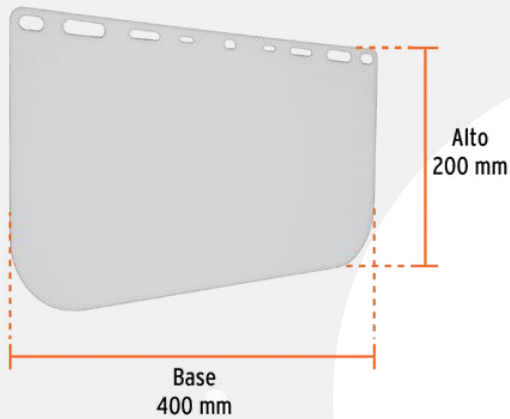

$ 125.00

Repuestos para PF-500

Mica de 1 MM