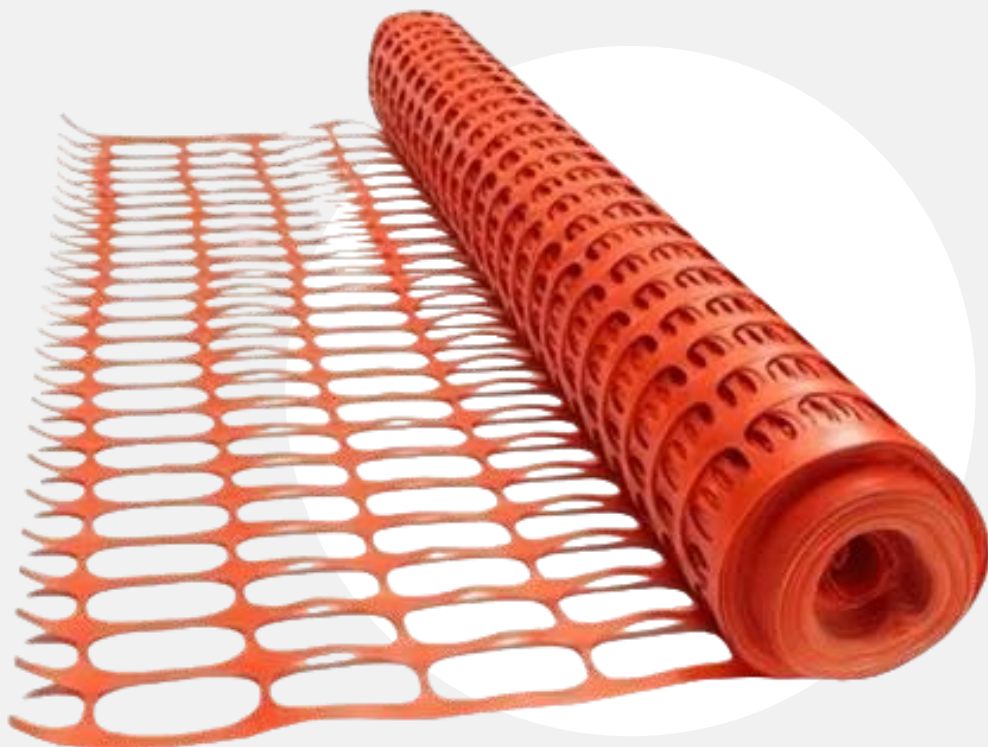

13729

\$ 245.00

Careta para soldar con lente abatible

NEW

ARTÍCULOS PARA CASCO

Careta para soldar con lente abatible **PRETUL®**

- Incluye lente sombra no. 11
- Fabricada en polipropileno

Ventanilla móvil que permite visualizar constantemente el área de trabajo

ARTÍCULOS DE SEGURIDAD EN VIALIDADES

\$ 63.80

Banderín de
malla con reflejante

\$ 615.00

Malla naranja
para delimitar

Altura 1.20m x 30m de largo

EQUIPO DE PROTECCIÓN PERSONAL ESPECÍFICO

EPP ESPECÍFICO