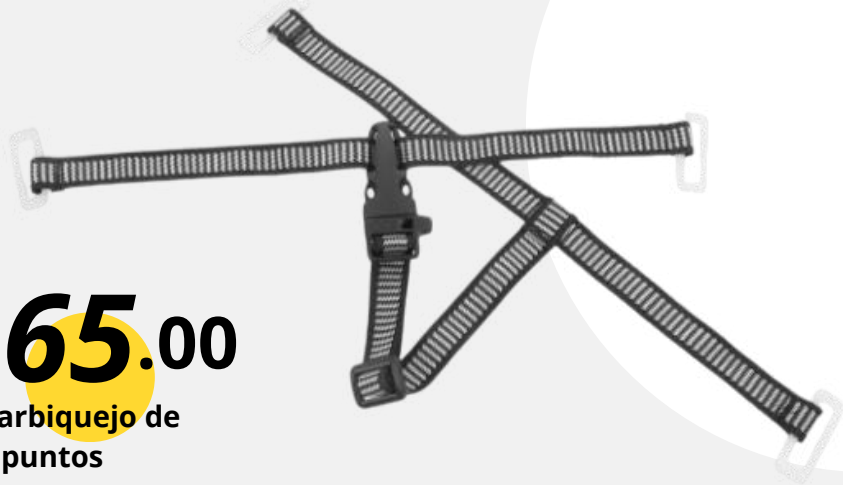

ARTÍCULOS PARA CASCO

\$ 43.00

Barbiquejo JYRSA
con mentón

\$ 65.00

Barbiquejo de
4 puntos

\$ 121.00

Barbiquejo MSA
de 4 puntos

\$ 27.00