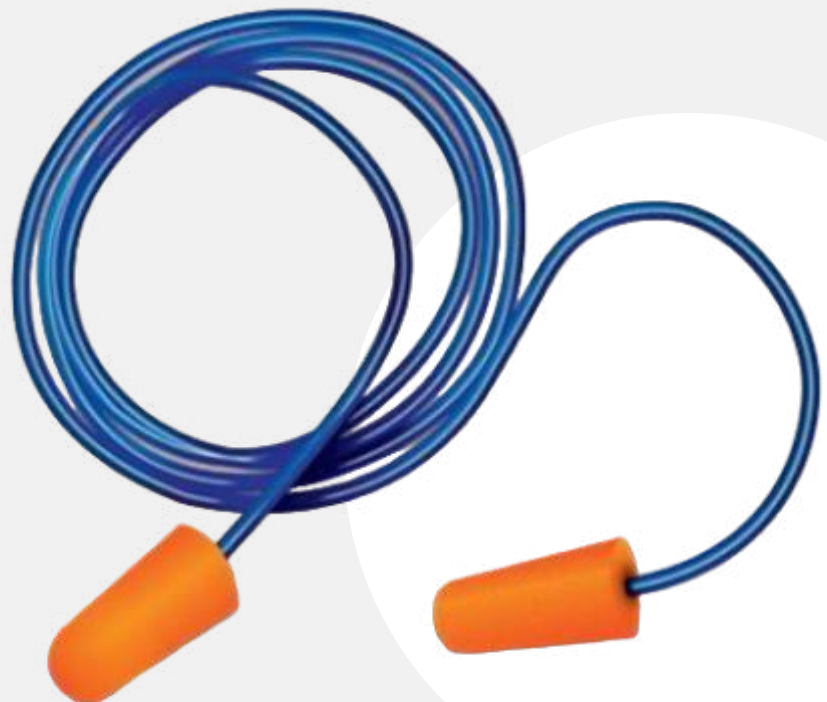

$ **6.00**

Tapones auditivos
desechables