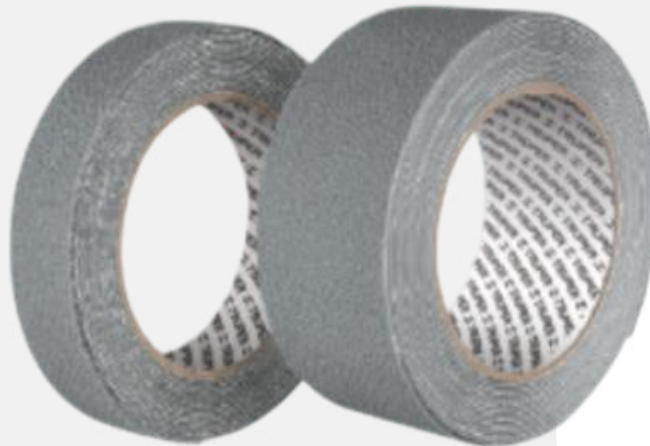

$ **93.00**

Cintas antiderrapantes
grises / transparentes

25 mm de ancho
5 metros de largo

$ **179.00**

Cintas antiderrapantes
grises / transparentes

50 mm de ancho
5 metros de largo