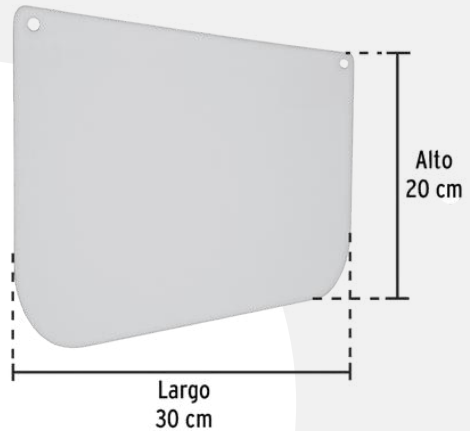

Protector facial

Mica de 0.8 MM

\$ 125.00

Repuestos para PF-500

Mica de 1 MM

\$ 70.00

Repuestos para PF-500P

Mica de 0.8 MM