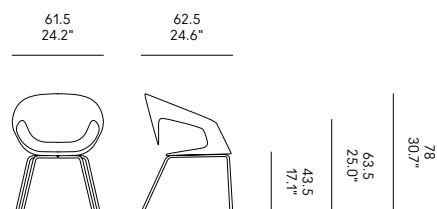

Sedia impilabile polipropilene max 6 sedie

IT – Gambe in metallo verniciato. Scocca in polipropilene.

Stackable chair polypropylene max. 6 chairs

EN – Legs in painted metal, shell in polypropylene.

Chaise empilable polypropylène maximum 6 chaises

FR – Pieds en métal peint. Coque en polypropylène.

Stapelbarer Stuhl polypropylen max. 6 Stühle

DE – Beine aus lackiertem Metall. Polypropylen Schale.

Silla apilable polipropileno máximo de 6 sillas

ES – Patas en metal pintadas. Carcasa en polipropileno.