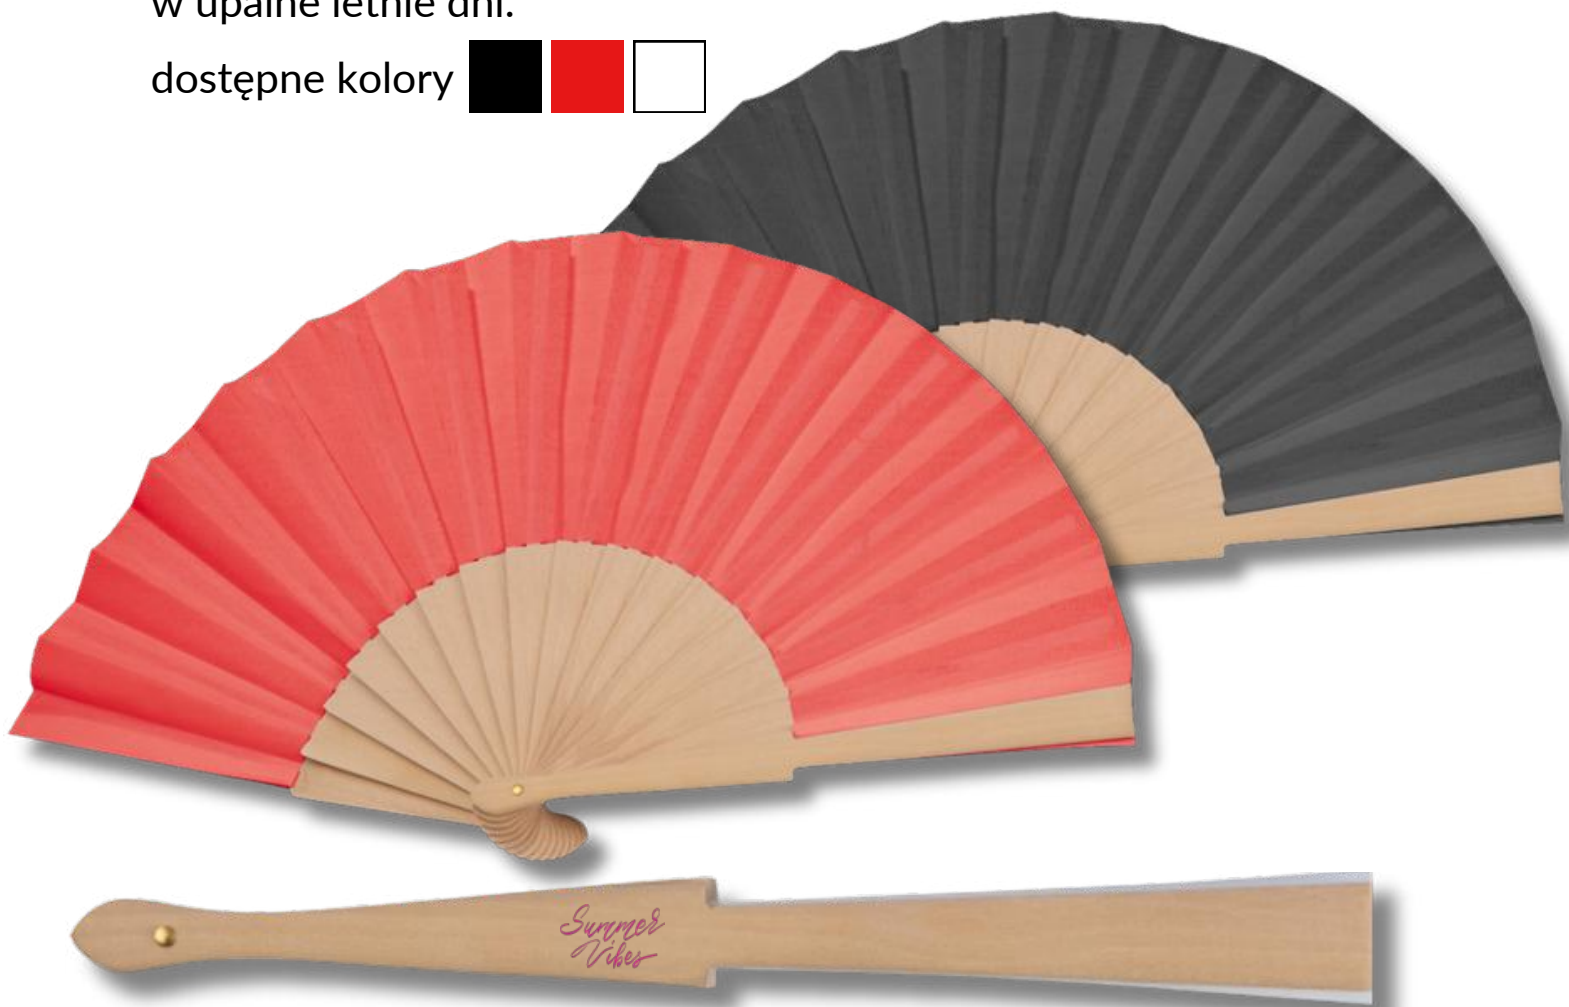

Wachlarz GERTA

kod: 71522

Papierowy wachlarz z drewnianą rączką, idealnie sprawdzi się w upalne letnie dni.

dostępne kolory