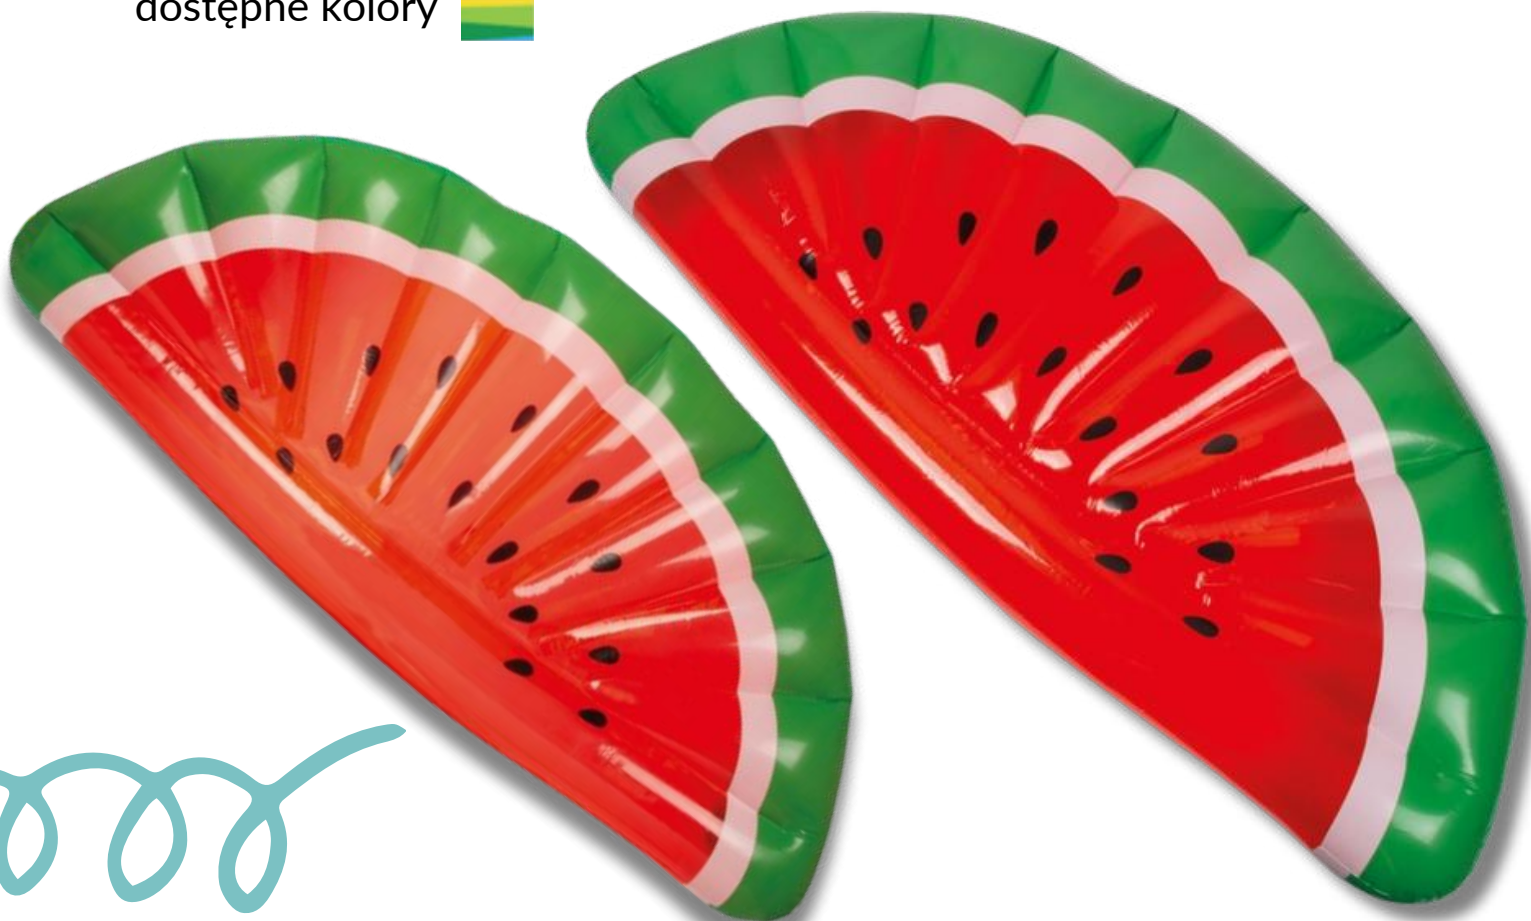

dostępne kolory

Poduszka podróżna MARIKA

kod: 63125

Welurowa, dmuchana poduszka podróżna o ergonomicznym kształcie. Wymiary na płasko: 41,5 x 26,5 cm, wymiary po napompowaniu: 34 x 25 x 10 cm.

dostępne kolory 

Zestaw podróżny poduszka, opaska, zatyczki do uszu SYLVIA

kod: 61429

Zestaw z poliestru zawiera nadmuchiwaną poduszkę na szyję, zatyczki do uszu i opaskę na oczy oraz woreczek.

dostępne kolory

Dmuchany materac - arbuza NATANAEL

kod: 55255mc

Dmuchany materac do pływania w kształcie arbuza.

dostępne kolory 

Dmuchany materac - ananas

TEKLA

kod: 55256

Dmuchany materac w kształcie ananasa.

dostępne kolory