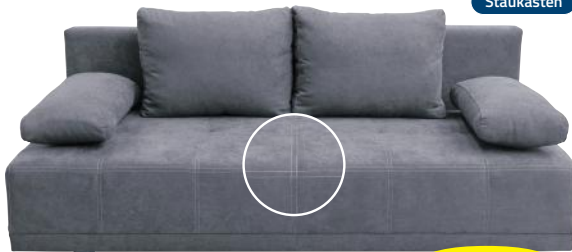

Dauerniedrigpreis

**439,99**

**Funktionssofa** Stoff grau, Kontrastnaht, Stellmaß ca. 194 x 77-87 x 89 cm, Liegefläche ca. 135 x 191 cm, 1342002700

integrierter Topper

-40%

UVP\* 1183,-

**699,99**

**Funktionssofa** Stoff anthrazit, Stellmaß ca. 202 x 72-95 x 87 cm, mit Staukasten & Liegefunktion, Liegefläche ca. 152 x 200 cm, 1342004200