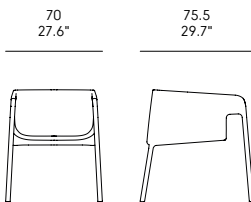

+++

Disponible sólo hasta agotar existencias.

	C.O.M. Client's Own Material	Ecopelle Faux leather Simili cuir Kunstleder Ecopiel	Tessuto Fabric Tissu Stoff Tejido				Metraggio Metreage Métrage Stoffbedarf Metraje (roll H 140cm)	Pelle Leather Cuir Leder Piel Major	Metraggio Metreage Métrage Stoffbedarf Metraje (m ²)
			Basic	Superior	Top	Exclusive			
LOBBY		CM8693- ECP	CM8693- T0	CM8693- T1	CM8693- T2	CM8693- T3	m 2,3	CM8693- P1	m² 4