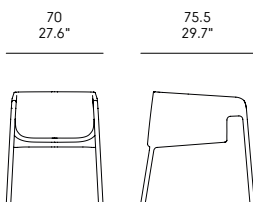

ES — Silla de poliuretano espumado en frío con núcleo metálico interno, tapizada en piel, ecopiel o tejido.

+++

Disponibile solo fino ad esaurimento scorte.

+++

Available only while supplies last.

+++

Disponible uniquement jusqu'à épuisement des stocks.

+++

Nur verfügbar, solange der Vorrat reicht.

+++

Disponibile sólo hasta agotar existencias.

	C.O.M. Client's Own Material	Ecopelle Faux leather Simili cuir Kunstleder Ecopiel	Tessuto Fabric Tissu Stoff Tejido				Metraggio Metreage Métrage Stoffbedarf Metraje (roll H 140cm)	Pelle Leather Cuir Leder Piel Major	Metraggio Metreage Métrage Stoffbedarf Metraje (m ²)
			Basic	Superior	Top	Exclusive			
LOBBY		CM8693- ECP	CM8693- T0	CM8693- T1	CM8693- T2	CM8693- T3	m 2,3	CM8693- P1	m ² 4