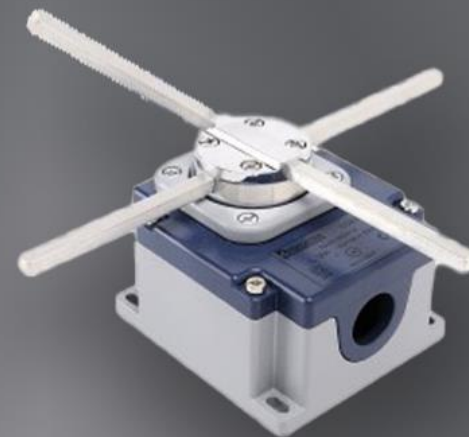

جعبه کنترل

سوئیچ پدالی

لیمیت سوئیچ

پریز و سوکت صنعتی

فلوتر

پنل کنترلی

EMAS

اماس

- میکروسوئیچ صلیبی
- دسته شاسی جرثقیل
- و تجهیزات بالابر
- لیمیت سوئیچ چرخشی
- قطعات یدک
- کابل کریر
- رله زمانی
- محافظ ولتاژ
- کنترل سطح مایعات
- محافظ موتور
- میکروسوئیچ
- بیسیک سوئیچ
- مینی سوئیچ
- ترموستات