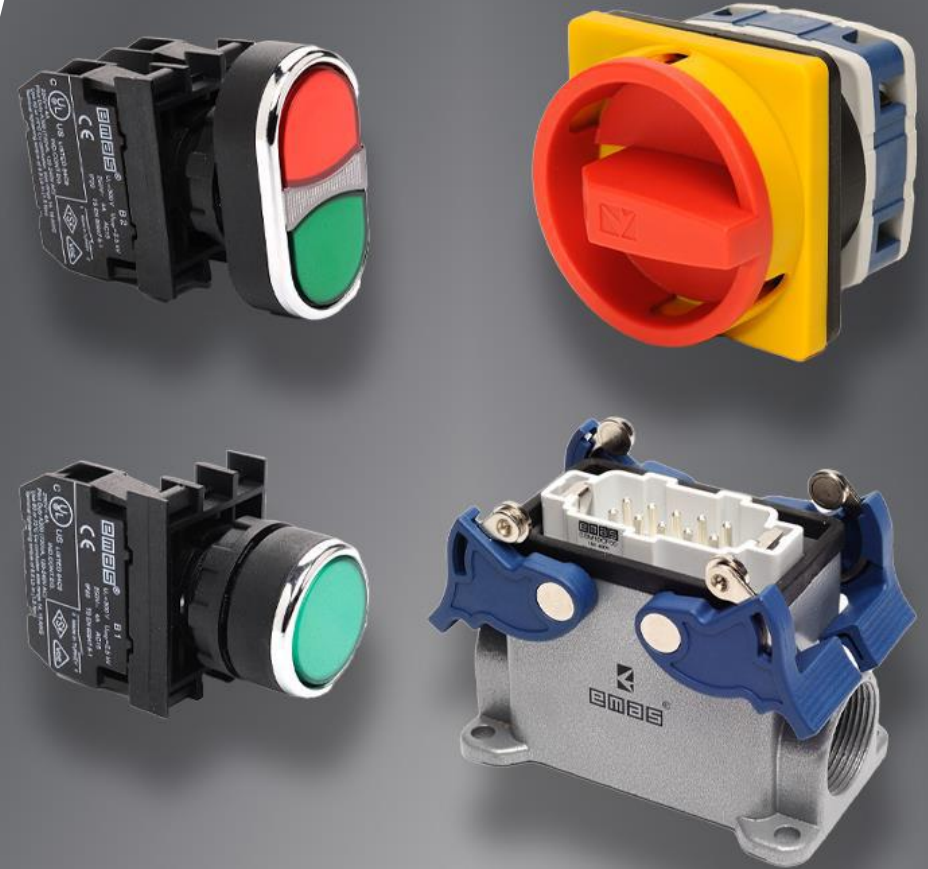

EMAS

اماس

پوش باتن (سری B , D , H , KB)

مونو بلاک (سری MB)

پوش باتن متال (سری CM)

چراغ سیگنال

کلید گردان

هشداردهنده

جعبه کنترل

سوئیچ پدالی

لیمیت سوئیچ

پریز و سوکت صنعتی

فلوتر

پنل کنترلی

EMAS

اماس

- میکروسوئیچ صلیبی
- دسته شاسی جرثقیل
- و تجهیزات بالابر
- لیمیت سوئیچ چرخشی
- قطعات یدک
- کابل کریر
- رله زمانی
- محافظ ولتاژ
- کنترل سطح مایعات
- محافظ موتور
- میکروسوئیچ
- بیسیک سوئیچ
- مینی سوئیچ
- ترموستات