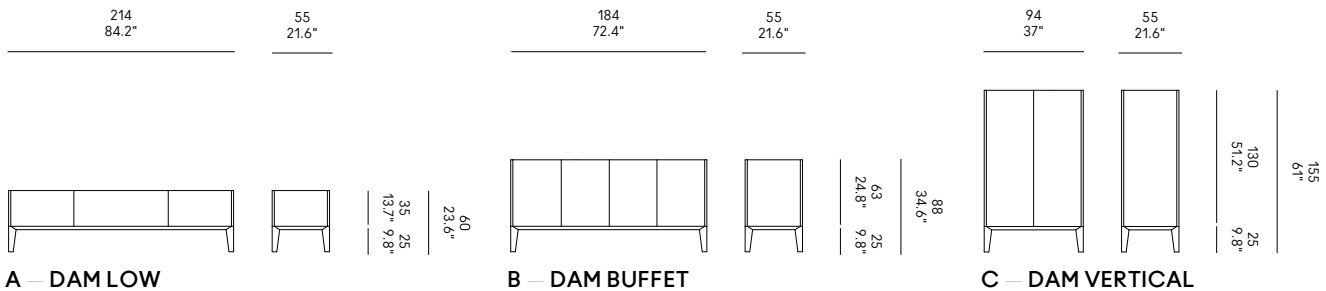

IT	EN	FR	ES	DE
(01) MVB	Metallo Verniciato Bronzo	Painted Bronze Metal	Métal Peint en Bronze	Metal Pintado de Bronce	Lackiertes Bronzeblech
(01) MVN	Metallo Verniciato Nero Ral7021	Painted Black Ral7021 Metal	Métal Peint en Noir Ral7021	Metal Pintado Negro Ral7021	Lackiertes Schwarzblech Ral7021
(01) MVO	Metallo Verniciato Oro	Painted Gold Metal	Métal Peint en Or	Metal Pintado de Oro	Lackiertes Goldblech
(04) FM	Frassino Tinto Moca	Stained Mocha Ash Wood	Frêne Teinté Moka	Fresno Tenido de Moca	Gebeizte Mokka-Esche
(04) NC	Noce Canaletto	Canaletto Walnut Wood	Noyer Canaletto	Nogal Canaletto	Canaletto-Nussbaum
(05) MC	Marmo Carrara	Carrara Marble	Marbre Carrara	Mármol Carrara	Carrara-Marmor
(05) ME	Marmo Emperador	Emperador Marble	Marbre Emperador	Mármol Emperador	Emperador-Marmor
(05) MM	Marmo Marquina	Marquina Marble	Marbre Marquina	Mármol Marquina	Marquina-Marmor
(06) FA	Fenix Acciaio Hamilton	Fenix Hamilton Steel	Fenix Acier Hamilton	Fenix Hamilton Stahl	Fenix Acero Hamilton
(06) FN	Fenix Nero Ingo	Fenix Black Ingo	Fenix Noir Ingo	Fenix Negro Ingo	Fenix Schwarz Ingo
(06) FO	Fenix Oro Cortez	Fenix Gold Cortez	Fenix Or Cortez	Fenix Oro Cortez	Fenix Gold Cortez
(07) VR3005	Vetro Verniciato Rosso Ral3005	Painted Glass Red Ral3005	Verre Peint Rouge Ral3005	Vidrio Pintado Rojo Ral3005	Lackiertes Glas Rot Ral3005
(07) VR7006	Vetro Verniciato Beige Ral7006	Painted Glass Beige Ral7006	Verre Peint Beige Ral7006	Vidrio Pintado Beige Ral7006	Lackiertes Glas Beige Ral7006
(07) VR7013	Vetro Verniciato Bruno Ral7013	Painted Glass Brown Ral7013	Verre Peint Brun Ral7013	Vidrio Pintado Marrón Ral7013	Lackiertes Glas Braun Ral7013
(07) VR7024	Vetro Verniciato Grafite Ral7024	Painted Glass Graphite Ral7024	Verre Peint Graphite Ral7024	Vidrio Pintado Grafito Ral7024	Lackiertes Glas Graphit Ral7024
(07) VR7037	Vetro Verniciato Grigio Ral7037	Painted Glass Gray Ral7037	Verre Peint Gris Ral7037	Vidrio Pintado Gris Ral7037	Lackiertes Glas Grau Ral7037
(07) VR9011	Vetro Verniciato Nero Ral9011	Painted Glass Black Ral9011	Verre Peint Noir Ral9011	Vidrio Pintado Negro Ral9011	Lackiertes Glas Schwarz Ral9011
(07) VR9016	Vetro Verniciato Bianco Ral9016	Painted Glass White Ral9016	Verre Peint Blanc Ral9016	Vidrio Pintado Blanco Ral9016	Lackiertes Glas Weiß Ral9016