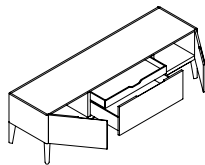

VIEW FINISHES

CAD MODELS

ASSEMBLY AND WARRANTY

Back Office Commerciale / Sales Back Office

Italia	0434 1979 102	ordini@horm.it		https://wa.me/3904341979102
World	+39 0434 1979 101	orders@horm.it		https://wa.me/3904341979101

IT – Struttura e ante in pannelli di MDF impiallacciati in frassino. Ripiani interni in vetro temperato. Il top è disponibile in marmo, Fenix o vetro retroverniciato. Il basamento H25 è in metallo verniciato con piedini regolabili.

EN – Structure and doors in MDF panels veneered in ash. Internal shelves in tempered glass. The top is available in marble, Fenix, or back-lacquered glass. The H25 base is lacquered metal with adjustable feet.

FR – Structure et portes en panneaux de MDF plaqués en frêne. Étagères intérieures en verre trempé. Le dessus est disponible en marbre, Fenix ou verre laqué. Le socle H25 est en métal laqué avec des pieds réglables.

DE – Struktur und Türen aus MDF-Platten mit Eschen. Innere Regale aus gehärtetem Glas. Die Tischplatte ist aus Marmor, Fenix oder rückseitig lackiertem Glas erhältlich. Das H25-Untergestell besteht aus lackiertem Metall mit verstellbaren Füßen.

ES – Estructura y puertas en paneles de MDF chapados en fresno. Estantes internos de vidrio templado. La parte superior está disponible en mármol, Fenix o vidrio retroiluminado. La base H25 es de metal lacado con patas ajustables.

A – DAM LOW