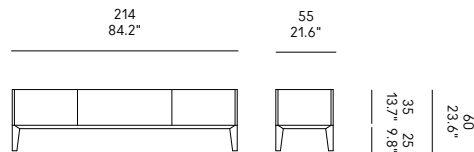

VIEW FINISHES

CAD MODELS

ASSEMBLY AND WARRANTY

Back Office Commerciale / Sales Back Office

Italia	0434 1979 102	ordini@horm.it		https://wa.me/3904341979102
World	+39 0434 1979 101	orders@horm.it		https://wa.me/3904341979101

IT – Struttura e ante in pannelli di MDF impiallacciati in frassino. Ripiani interni in vetro temperato. Il top è disponibile in marmo, Fenix o vetro retroverniciato. Il basamento H25 è in metallo verniciato con piedini regolabili.

EN – Structure and doors in MDF panels veneered in ash. Internal shelves in tempered glass. The top is available in marble, Fenix, or back-lacquered glass. The H25 base is lacquered metal with adjustable feet.

FR – Structure et portes en panneaux de MDF plaqués en frêne. Étagères intérieures en verre trempé. Le dessus est disponible en marbre, Fenix ou verre laqué. Le socle H25 est en métal laqué avec des pieds réglables.

DE – Struktur und Türen aus MDF-Platten mit Eschen. Innere Regale aus gehärtetem Glas. Die Tischplatte ist aus Marmor, Fenix oder rückseitig lackiertem Glas erhältlich. Das H25-Untergestell besteht aus lackiertem Metall mit verstellbaren Füßen.

ES – Estructura y puertas en paneles de MDF chapados en fresno. Estantes internos de vidrio templado. La parte superior está disponible en mármol, Fenix o vidrio retroiluminado. La base H25 es de metal lacado con patas ajustables.

A – DAM LOW