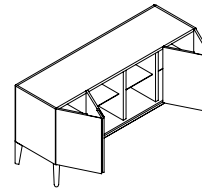

B – DAM BUFFET

	IT	EN	FR	ES	DE
(01) MVB	Metallo Verniciato Bronzo Plaza	Bronze Plaza Lacquered Metal	Métal Laqué en Bronze Plaza	Metal Lacado de Bronce Plaza	Lackiertes Bronze Plaza blech
(01) MVN	Metallo Verniciato Nero Ral7021	Black Ral7021 Lacquered Metal	Métal Laqué en Noir Ral7021	Metal Lacado Negro Ral7021	Lackiertes Schwarzblech Ral7021
(01) MVO	Metallo Verniciato Oro Champagne	Gold Champagne Lacquered Metal	Métal Laqué en Or Champagne	Metal Lacado de Oro Champagne	Lackiertes Gold Champagne
(04) FM	Frassino Tinto Moca	Stained Mocha Ash Wood	Frêne Teinté Moka	Fresno Tenido de Moca	Gebeizte Mokka-Esche
(04) NC	Noce Canaletto	Canaletto Walnut Wood	Noyer Canaletto	Nogal Canaletto	Canaletto-Nussbaum
(05) MC	Marmo Carrara	Carrara Marble	Marbre Carrara	Mármol Carrara	Carrara-Marmor
(05) ME	Marmo Emperador	Emperador Marble	Marbre Emperador	Mármol Emperador	Emperador-Marmor
(05) MM	Marmo Marquina	Marquina Marble	Marbre Marquina	Mármol Marquina	Marquina-Marmor
(06) FA	Fenix Acciaio Hamilton	Fenix Hamilton Steel	Fenix Acier Hamilton	Fenix Hamilton Stahl	Fenix Acero Hamilton
(06) FN	Fenix Nero Ingo	Fenix Black Ingo	Fenix Noir Ingo	Fenix Negro Ingo	Fenix Schwarz Ingo
(06) FO	Fenix Oro Cortez	Fenix Gold Cortez	Fenix Or Cortez	Fenix Oro Cortez	Fenix Gold Cortez
(07) VR3005	Vetro Verniciato Rosso Ral3005	Lacquered Glass Red Ral3005	Verre Laqué Rouge Ral3005	Vidrio Lacado Rojo Ral3005	Lackiertes Glas Rot Ral3005
(07) VR7006	Vetro Verniciato Beige Ral7006	Lacquered Glass Beige Ral7006	Verre Laqué Beige Ral7006	Vidrio Lacado Beige Ral7006	Lackiertes Glas Beige Ral7006
(07) VR7013	Vetro Verniciato Bruno Ral7013	Lacquered Glass Brown Ral7013	Verre Laqué Brun Ral7013	Vidrio Lacado Marrón Ral7013	Lackiertes Glas Braun Ral7013
(07) VR7024	Vetro Verniciato Grafite Ral7024	Lacquered Glass Graphite Ral7024	Verre Laqué Graphite Ral7024	Vidrio Lacado Grafito Ral7024	Lackiertes Glas Graphit Ral7024
(07) VR7037	Vetro Verniciato Grigio Ral7037	Lacquered Glass Gray Ral7037	Verre Laqué Gris Ral7037	Vidrio Lacado Gris Ral7037	Lackiertes Glas Grau Ral7037
(07) VR9011	Vetro Verniciato Nero Ral9011	Lacquered Glass Black Ral9011	Verre Laqué Noir Ral9011	Vidrio Lacado Negro Ral9011	Lackiertes Glas Schwarz Ral9011
(07) VR9016	Vetro Verniciato Bianco Ral9016	Lacquered Glass White Ral9016	Verre Laqué Blanc Ral9016	Vidrio Lacado Blanco Ral9016	Lackiertes Glas Weiß Ral9016

Prezzo Consigliato al Pubblico = Prezzo Minimo Pubblicizzabile
2026/2027 Incoterms: Ex-Works Italy IVA esclusa

MSRP-Manufacturer's Suggested Retail Price = MAP-Minimum Advertised Price
VAT excluded Hors taxes Ohne MwSt IVA a parte