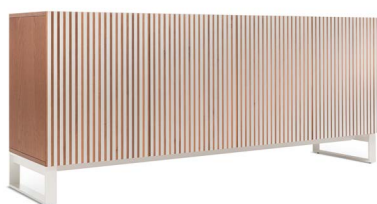

MONTAGGIO
E GARANZIA

FINITURE