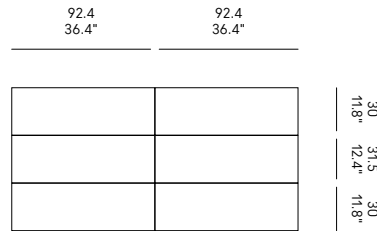

H
4 Ante / 4 Doors