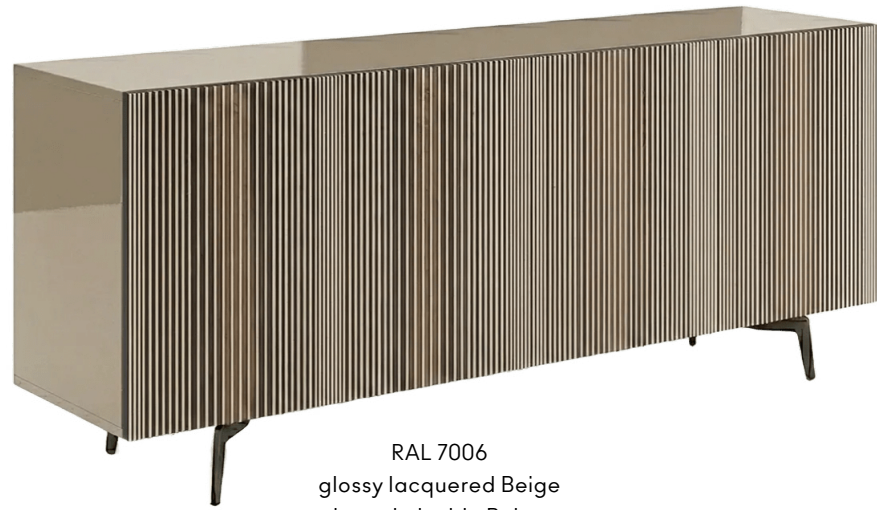

RAL 7006
glossy lacquered Beige
laccato lucido Beige