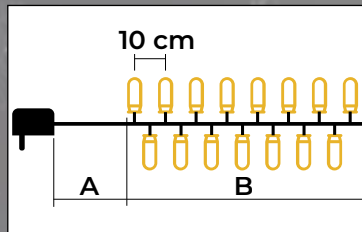

## Toplo beli LED svetlosni nizovi - osnovna izvedba

- sa adapterom
- bez mogućnosti nizanja

Tracon Šifra	Šifra 2	Broj LED dioda (kom)	Temperatura boje	A (m)	B (m)	Snaga (W)
CHRSTOB50WW	X22001	50	toplo bela	2	5	3,6
CHRSTOB100WW	X22002	100	toplo bela	2	10	3,6
CHRSTOB200WW	X22003	200	toplo bela	5	20	6
CHRSTOB500WW	X22004	500	toplo bela	5	50	7,2