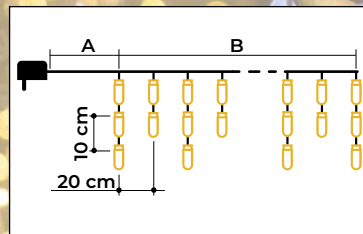

Toplo bele svetlosne zavese u obliku ledenica - sa svetlucavim hladno belim LED diodama

- sa adapterom
- bez mogućnosti nizanja

Tracon Šifra	Šifra 2	Broj LED dioda (kom)	Temperatura boje	A (m)	B (m)	Snaga (W)
CHRIOSC5WW	X22028	125	toplo bela/hladno bela	5	5	3,6
CHRIOSC10WW	X22029	250	toplo bela/hladno bela	5	10	6