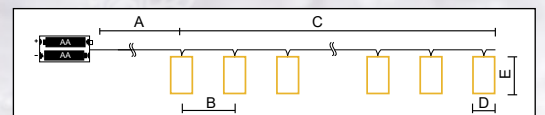

Tracon Šifra	Šifra 2	Broj LED dioda (kom)	A (cm)	B (cm)	C (cm)	D (cm)	E (cm)	Baterija*
CHRSTSTM10WW	X22062	10	30	15	135	7,5	7,5	2×AA
CHRSTSTA10WW	X22059	10	30	15	135	5,7	5,7	2×AA
CHRSTSPW10WW	X22054	10	30	15	135	5,5	5,5	2×AA
CHRSTSTW10WW	X22052	10	30	15	135	8	8	2×AA
CHRSTHWWG10WW	X22057	10	30	15	135	5,3	6,6	2×AA
CHRSTHWW10WW	X22058	10	30	15	135	5,3	6,6	2×AA
CHRSTTRW10WW	X22055	10	30	15	135	8,5	8	2×AA
CHRSTSFWM10WW	X22056	10	30	10	90	4	4	2×AA
CHRSTSTM10WW	X22053	10	30	15	135	6	6	2×AA

* Baterije nisu u sklopu!