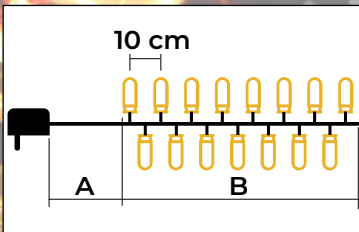

Božićni svetlosni nizovi

Toplo beli LED svetlosni nizovi - sa toplim belim svetlucavim LED diodama