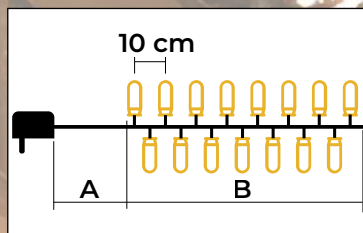

Božićni svetlosni nizovi

Hladno beli LED svetlosni nizovi - sa hladnim belim svetlucavim LED diodama

- sa adapterom
- bez mogućnosti nizanja

Tracon Šifra	Šifra 2	Broj LED dioda (kom)	Temperatura boje	A (m)	B (m)	Snaga (W)
CHRSTOSC100CW	X22011	100	hladno bela/hladno bela	2	10	3,6
CHRSTOSC200CW	X22012	200	hladno bela/hladno bela	5	20	6
CHRSTOSC500CW	X22013	500	hladno bela/hladno bela	5	50	7,2