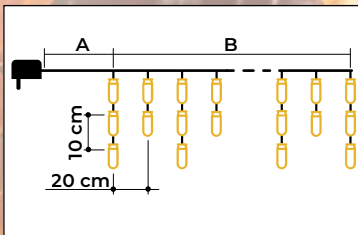

Božićne svetlosne zavese u obliku ledenica

Toplo bele svetlosne zavese u obliku ledenica - osnovna izvedba

- sa adapterom
- bez mogućnosti nizanja

Tracon Šifra	Šifra 2	Broj LED dioda (kom)	Temperatura boje	A (m)	B (m)	Snaga (W)
CHRIOB5WW	X22022	125	toplo bela	5	5	3,6
CHRIOB10WW	X22023	250	toplo bela	5	10	6