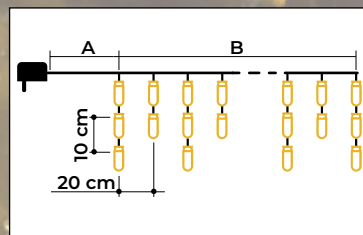

Toplo bele svetlosne zavese u obliku ledenica - sa svetlucavim toplo belim LED diodama

- sa adapterom
- bez mogućnosti nizanja

Tracon Šifra	Šifra 2	Broj LED dioda (kom)	Temperatura boje	A (m)	B (m)	Snaga (W)
CHRIOSW5WW	X22026	125	toplo bela/toplo bela	5	5	3,6
CHRIOSW10WW	X22027	250	toplo bela/toplo bela	5	10	6