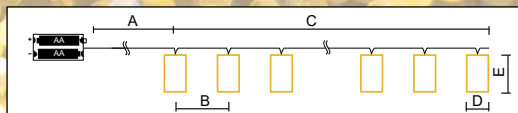

Dekoracije sa svetlosnim nizovima

Tracon Šifra	Šifra 2	Broj LED dioda (kom)	A (cm)	B (cm)	C (cm)	D (cm)	E (cm)	Baterija*
CHRSTSSTA10WW	X22047	10	30	15	135	5	5	2×AA
CHRSTBGM20WW	X22065	20	30	10	190	1,5	1,5	2×AA
CHRSTSFBW10WW	X22064	10	30	15	135	5	5	2×AA
CHRSTBW10WW	X22063	10	30	15	135	5	5	2×AA

* Baterije nisu u sklopu!