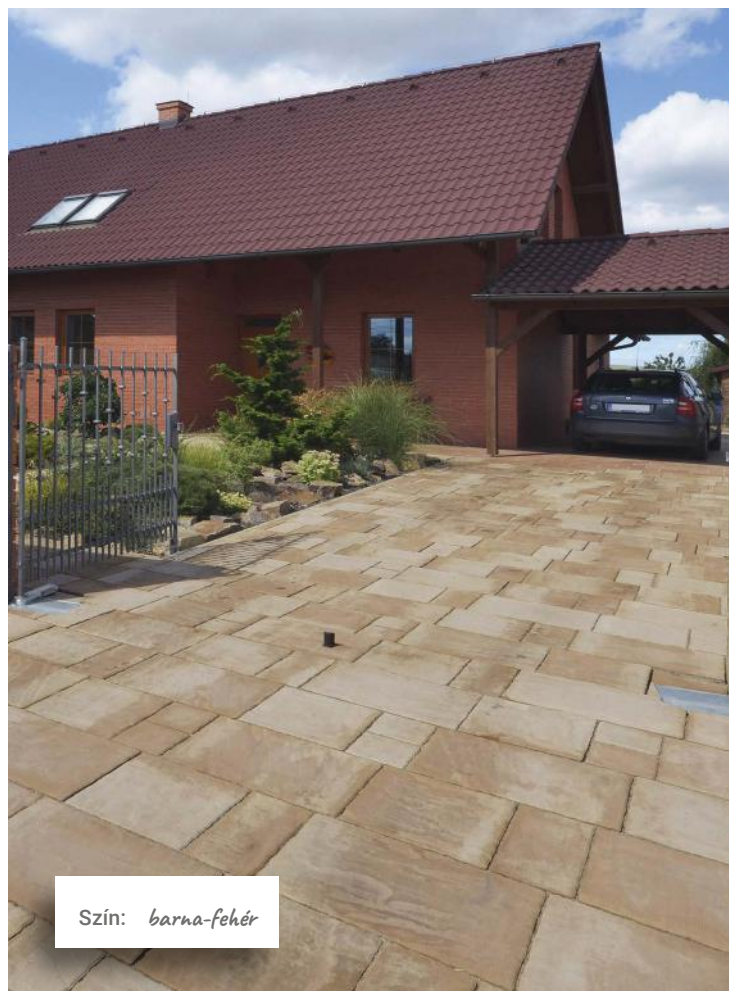

Szín: *barna-fehér*