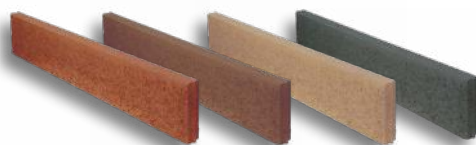

Leier

**KERTI
SZEGÉLYKŐ**

Méret: 100x5x20 cm

Szín: *szürke*

Ár: 870 Ft/db

AKCIÓS ÁR
770 Ft /db

Leier

**KERTI
SZEGÉLYKŐ**