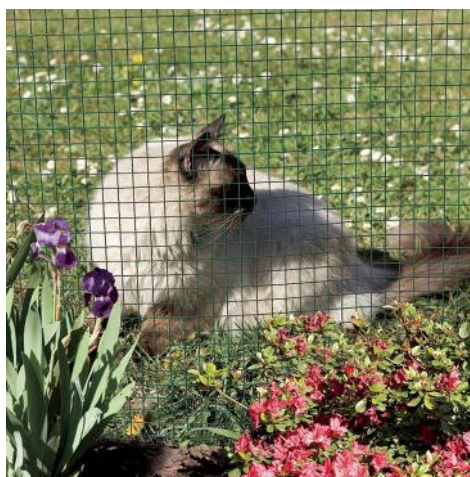

MŰANYAG BEVONATÚ DRÓTHÁLÓ

Méret: 0,5x25 m
Szín: zöld
Ponthegesztett

10 735 Ft /db