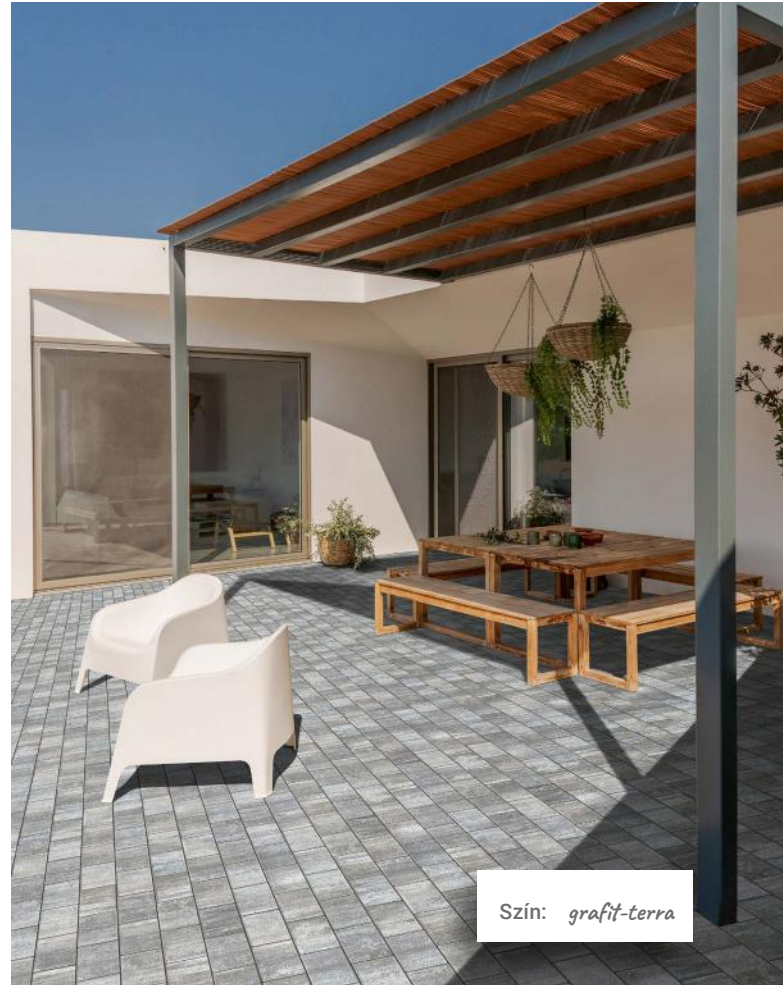

Szín: *grafit-terra*