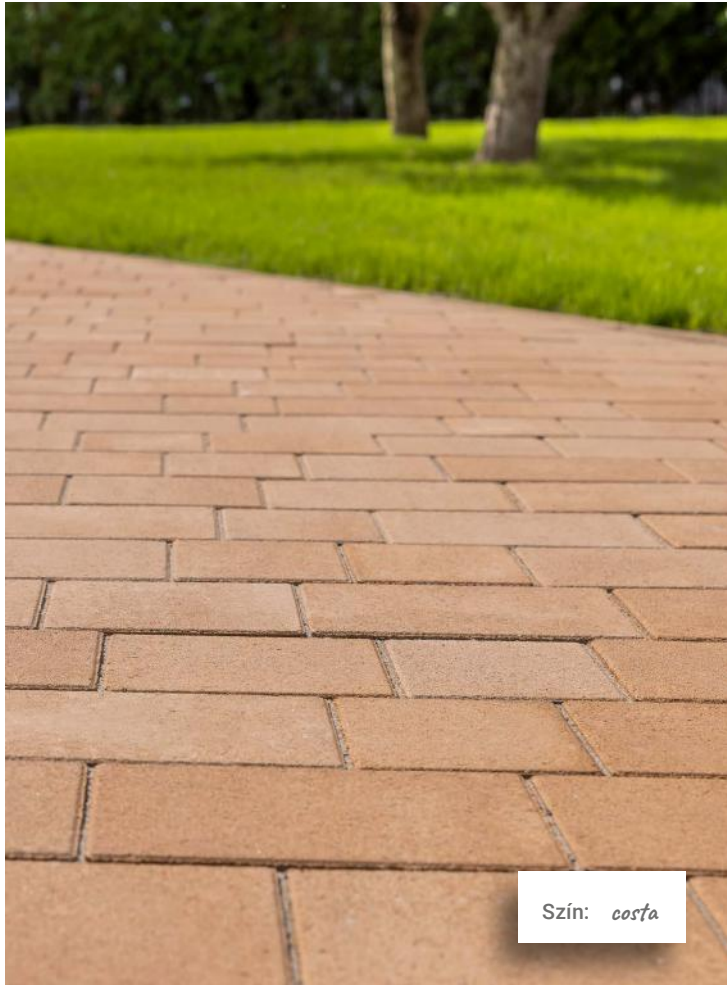

LETISZTULT DIZÁJN ÉS TARTÓS MEGOLDÁSOK

A kortárs építészet és a letisztult formavilág inspirálta modern térkövek nem csupán burkolati elemek, hanem az épített környezet részei, amelyek esztétikai és funkcionális egységet teremtenek az innováció szellemében. Az időtálló stílusnak és kiemelkedő használhatóságnak köszönhetően harmonikusan illeszkednek a minimalista, ipari vagy akár organikus stílusú környezetbe is. Fedezd fel a 21. századi építészeti trendekhez igazodó burkolati megoldásokat!