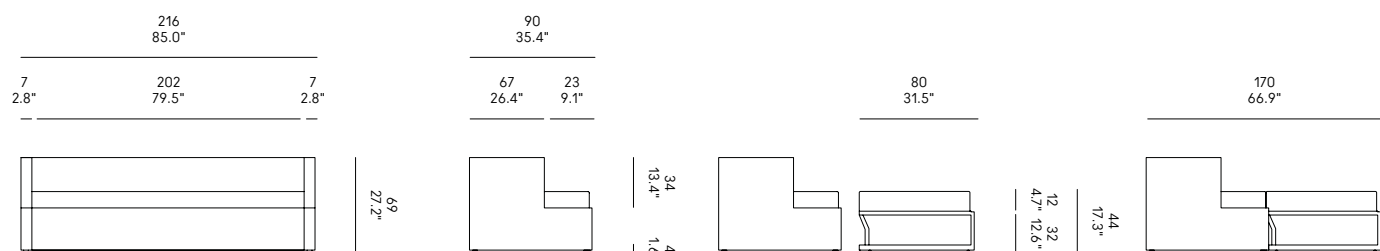

DECOR CUSHIONS
AND BOLSTERS

SIGN UP FOR
QUICK SHIP

LEATHER AND
FABRIC SAMPLES

BROWSE
THE CATALOG

CAD
MODELS

ASSEMBLY AND
WARRANTY

IT – MODALITÀ D'USO

- > divano
- > 2 letti singoli
  misura materasso
  cm 80 x 200 x 12H
- > letto matrimoniale
  misura materasso
  cm 160 x 200 x 12H

EN – HOW TO USE IT

- > sofa
- > 2 single bed
  mattress size
  cm 80 x 200 x 12H
- > one double bed
  mattress size
  cm 160 x 200 x 12H

FR – MODES
D'UTILISATION

- > canapé
- > 2 lits simples
  mesure des matelas
  cm 80 x 200 x 12H
- > lit double
  mesure matelas
  cm 160 x 200 x 12H

DE – MODALITÄTEN
DER NUTZUNG

- > Couch
- > 2 Einzelbetten
  Matratzengröße
  cm 80 x 200 x 12H
- > Doppelbett
  Matratzengröße
  cm 160 x 200 x 12H

ES – MODALIDADES
DE USO

- > sofa
- > 2 camas individuales
  tamaño del colchón
  cm 80 x 200 x 12H
- > cama doble
  tamaño del colchón
  cm 160 x 200 x 12H

CARATTERISTICHE

- > rivestimento sfoderabile in tessuto o ecopelle
- > [1] piano ortopedico
- > [2] maniglie di cuoio per l'aggancio dei letti singoli
- > [3] coprimaterasso imbottito

FEATURES

- > removable cover in fabric or faux-leather
- > [1] orthopaedic base
- > [2] leather handles for connecting the two single beds
- > [3] padded mattress cover

CARACTÉRISTIQUES

- > revêtement amovible en tissu ou similcuir
- > [1] sommier en bois
- > [2] poignées en cuir pour fixer les lits simples
- > [3] couvre-matelas rembourré

EIGENSCHAFTEN

- > abnehmbar Stoff- oder Kunstlederbezug
- > [1] orthopädische Basis
- > [2] Ledergriffe zur Befestigung den Einzelbetten
- > [3] Matratzenbezug gepolstert

CARACTERÍSTICAS

- > revestimiento amovible en tejido o ecopiel
- > [1] somier ortopédico
- > [2] asas de cuero para unir las camas individuales
- > [3] cubrecolchón acolchado