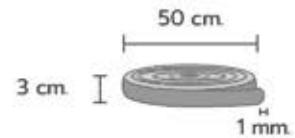

• AC-B3G GOLD แถบสีทองขนาด 3 ซม.

Decorative stainless steel Strip แถบตกแต่งสแตนเลส

Width : 3 CM
Packing quantity : 50 เมตร/ม้วน