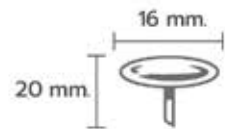

- SN-88x30 หมุดทองเหลือง 16x20 มม.

SOFA PIN หมุดโซฟา

Diameter ϕ : 16 MM.
Packing quantity : 1000 ตัว/ถุง