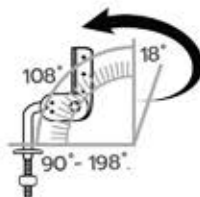

Packing quantity : 25 คู่/ลัง

\*สามารถปรับองศาพนักพิง  
\*\*ปรับองศาพนักพิงได้ 6 ระดับ

• **BK-82** เหล็กปรับหลังพิง

HARDWARE PARTS ชิ้นส่วนต่างๆ  
องศาปรับได้ 90°- 198°  
ปรับได้ 6 ระดับ

Packing quantity : 25 คู่/ลัง