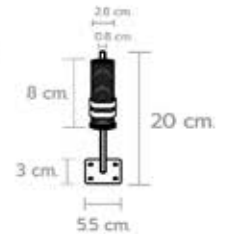

• **BK-05**   เหล็กปรับหัวขึ้น-ลง

HARDWARE PARTS ชิ้นส่วนต่างๆ
ปรับได้ 6 ระดับ

Length : 20 CM.
Packing quantity : 100 ชิ้น/ลัง