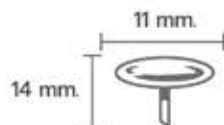

1. SN-11x15W หมุดสีเงิน 11.5x14 มม.
2. ---
3. SOFA PIN หมุดโซฟา

Diameter ϕ : 11 MM.
Packing quantity : 2500 ตัว/ถุง