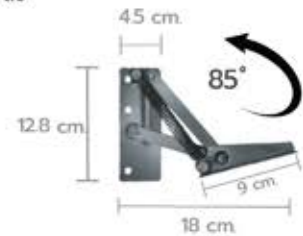

• BK-068

บานพับเปิดเฟ

HARDWARE PARTS

ชิ้นส่วนต่างๆ
องศาปรับได้ 85°

Packing quantity : 50 คู่/ลัง