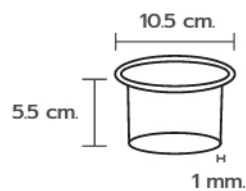

• BK-G907   ขนาด 13.7 x 7.5 cm
สแตนเลสรองแก้ว
COASTERS   ที่รองแก้ว