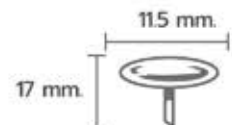

1. SN-88x11 หมุดสีรมควัน 11.5x17 มม.
2. ---
3. SOFA PIN หมุดโซฟา

Diameter ϕ : 11.5 MM.
Packing quantity : 2500 ตัว/ถุง