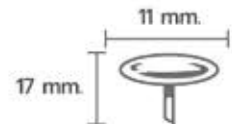

1. SN-77x11 11.5x14 มม.
     หมุดสีรมควันจุดทอง
2. ---
3. SOFA PIN หมุดโซฟา

Diameter ϕ : 11 MM.
Packing quantity : 2500 ตัว/ถุง