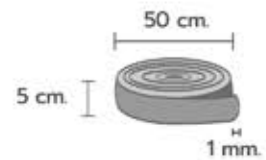

• AC-A50G คิ้วพีวีซีสีทอง 5 cm.

Decorative Strip คิ้วพีวีซีตกแต่ง

Width : 5 CM.
Packing quantity : 50 เมตร/ม้วน