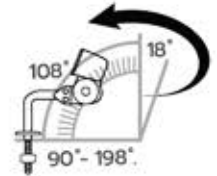

• **BK-604** ที่เสียบหัวพนักพิง

HARDWARE PARTS ชิ้นส่วนต่างๆ
องศาปรับได้ 90°- 198°
ปรับได้ 6 ระดับ

Packing quantity : 25 คู่/ลัง

*สามารถปรับองศาพนักพิง
**ปรับองศาพนักพิงได้ 6 ระดับ