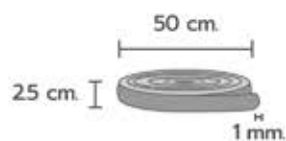

• AC-A25G คิ้วพีวีซีสีทอง 2.5 cm.

Decorative Strip คิ้วพีวีซีตกแต่ง

Width : 2.5 CM.
Packing quantity : 50 เมตร/ม้วน