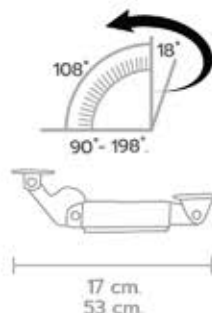

• BK-211

บานพับสปริง ซ้าย-ขวา

HARDWARE PARTS

ชิ้นส่วนต่างๆ

Packing quantity : 200 คู่/ลัง