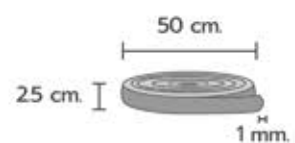

• **AC-A25RS** คิ้วพีวีซีสีโรสโกลด์ 2.5 cm.

Decorative Strip คิ้วพีวีซีตกแต่ง

Width : 25 CM.
Packing quantity : 50 เมตร/ม้วน