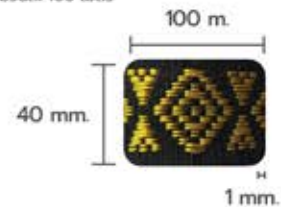

• AC-C-BK01 Premium

MATTRESS TAPE คิ้วที่นอน

เบวเน: 100 เมตร