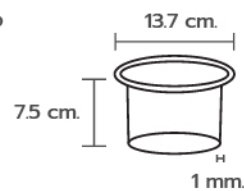

Height : 7.5 CM.
Width : 13.7 CM.
Packing quantity : 60 ชิ้น/ลัง