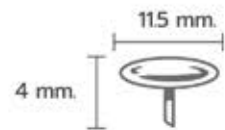

- SN-11x15G หมุดสีทอง 11.5x4 มม.

SOFA PIN หมุดโซฟา

Diameter ϕ : 11.5 MM.
Packing quantity : 2500 ตัว/ถุง