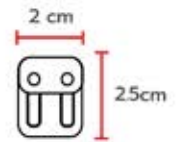

- SG-4   หูล๊อคสปริง 4 รู
- HOLE CLIP   หูล๊อคสปริง

Packing quantity : 3000 ตัว/ลัง

- SG-5   หูล๊อคสปริงมียาง 5 รู
- HOLE CLIP   หูล๊อคสปริง

Packing quantity : 3000 ตัว/ลัง