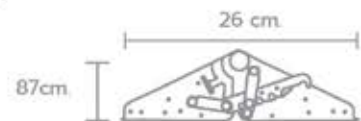

- **BK-43** เหล็กปรับ 3 ระดับ 26 ซม.
  HARDWARE PARTS ชิ้นส่วนต่างๆ

Height : 26 CM.
Packing quantity : 20 คู่/ลัง