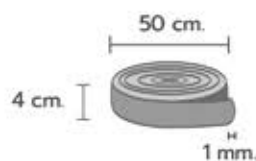

• AC-B4G GOLD แถบสีทองขนาด 4 ซม.

Decorative stainless steel Strip แถบตกแต่งสแตนเลส

Width : 4 CM
Packing quantity : 50 เมตร/ม้วน