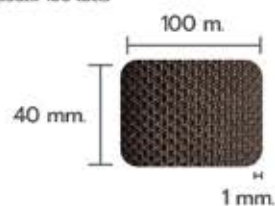

• AC-C-BR03 Premium

MATTRESS TAPE คิ้วที่นอน

เบวเน: 100 เมตร