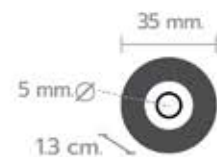

• **BK-35x15** ล้อโครงสปริง

HARDWARE PARTS ชิ้นส่วนต่างๆ

Packing quantity : 2500 ชิ้น/ลัง