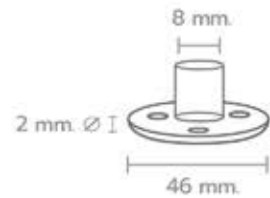

• **SC-014**   งานยึด 2 หัว 10 มิล

HARDWARE PARTS   ชิ้นส่วนต่างๆ