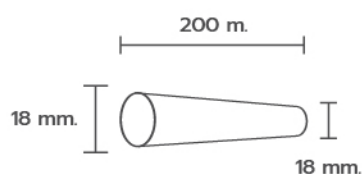

• **SP-465-18** **คิ้วโฟม 18 มิล**

FOAM STICK **คิ้วโฟม**

Diameter ϕ : 18 MM.

Packing quantity : 200 เมตร/ม้วน

ความยาว
ขนาด 200 เมตร
ต่อ 1 ม้วน