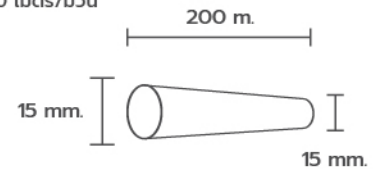

• **SP-465-15** **คิ้วโฟม 15 มิล**

FOAM STICK **คิ้วโฟม**

Diameter ϕ : 15 MM.

Packing quantity : 200 เมตร/ม้วน