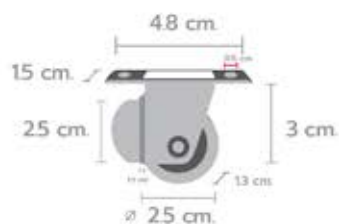

• **BK-3#** ลูกล้อ

HARDWARE PARTS ชิ้นส่วนต่างๆ