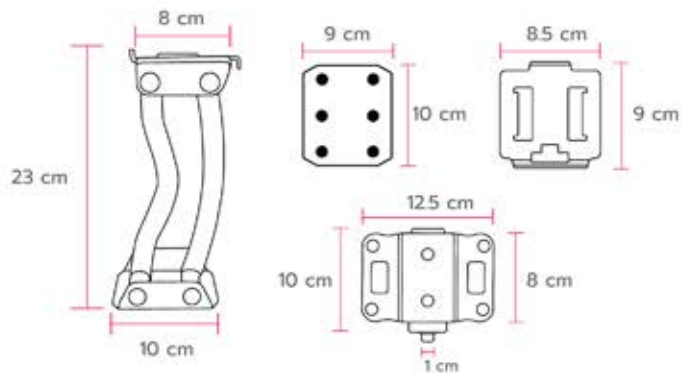

• **BK703-23** เกียร์ปรับโยกหลังพนักพิง

HARDWARE PARTS สำหรับโซฟา

ขนาดสูง : 23 cm

Packing quantity : 1 ชิ้น