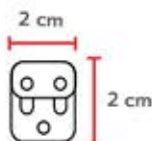

- SG-4   หูล๊อคสปริง 4 รู
- HOLE CLIP   หูล๊อคสปริง

Packing quantity : 3000 ตัว/ลัง

- SG-5   หูล๊อคสปริงมียาง 5 รู
- HOLE CLIP   หูล๊อคสปริง

Packing quantity : 3000 ตัว/ลัง