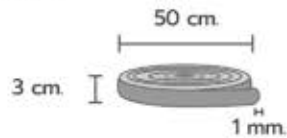

- AC-B3GS ROSE GOLD ແທດສີໂຣສໂຄລຍທວດ 3 ຫມ.
  Decorative stainless steel Strip ແທດຕກແຕ່ງສແຕນເລສ

Width : 3 CM.
Packing quantity : 50 ແພດ/ມັດວນ