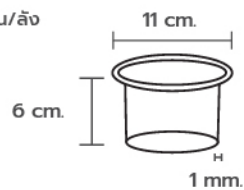

• **BKZ-903** พลาสติกรองแก้วสีทอง

COASTERS ที่รองแก้ว

Height : 6 CM.
Width : 11 CM.
Packing quantity : 200 ชิ้น/ลัง