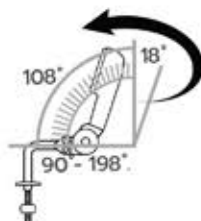

• **BK-Y119A**   หัวปรับ

HARDWARE PARTS ชิ้นส่วนต่างๆ
องศาปรับได้ 90° - 180°
ปรับได้ 6 ระดับ