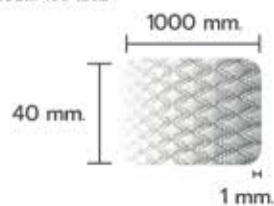

• AC-C-GY01

Premium

MATTRESS TAPE คิ้วที่นอน

เบรืง: 100 เมตร