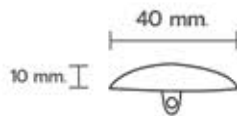

• BK-14G กระดุมเตี้ยงสีทอง

GOLD BUTTONS

กระดุมสีทอง

Diameter ϕ : 40 MM.
Packing quantity : 100 ตัว/ถุง