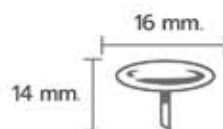

- SN-908 หมุดสีดำจุดทอง

SOFA PIN หมุดโซฟา

Diameter ϕ : 16 MM.
Packing quantity : 300 ตัว/ถุง