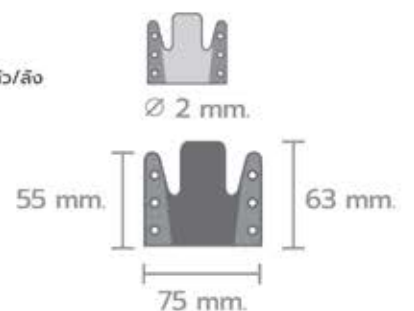

• **BK-Y006**   หูยึดโซฟา

HARDWARE PARTS   ชิ้นส่วนต่างๆ

Packing quantity : 500 ตัว/ลิโ