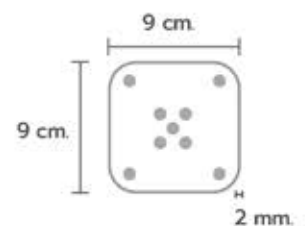

• SC-015

แผ่นเพลทสำหรับยึดขา

LEG PLATE

แผ่นเพลทยึดขา

Length : 9 cm.
Width : 9 cm.
Thickness : 2 mm.