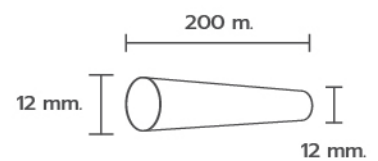

• SP-465-12

คิ้วโฟม 12 มิล

FOAM STICK

คิ้วโฟม

Diameter ϕ : 12 MM.

Packing quantity : 200 เมตร/ม้วน