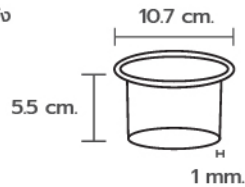

• **BK-G909** ถ้วยแสดทนเลสสีทอง

COASTERS ที่รองแก้ว

Height : 5.5 CM.
Width : 10.7 CM.
Packing quantity : 100 ชิ้น/ลัง

• **BK-901** พลาสติกรองแก้ว

COASTERS ที่รองแก้ว

Height : 6.5 CM.
Width : 11 CM.
Packing quantity : 240 ชิ้น/ลัง