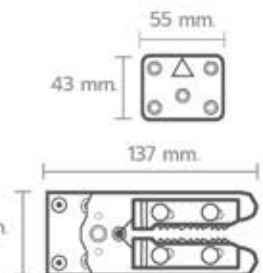

• BKZ-R01

ต้วเก้ยวโซ้ฟ้

HARDWARE PARTS

ซ้ันส่วนต้งงๆ

55 mm.

43 mm.

137 mm.

54 mm.