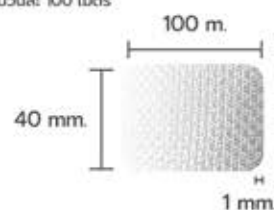

• AC-C-WH01 Premium

MATTRESS TAPE คิ้วที่นอน

ขนาด: 100 เมตร