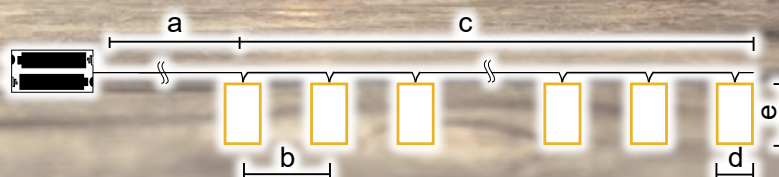

Kurтины, lampki i girlandy dekoracyjne

Symbol produktu	Kod produktu	Ilość LED-ów	a (cm)	b (cm)	c (cm)	d (cm)	e (cm)	Bateria*
CHRSTHWWG10WW	X22057	10	30	15	135	5.3	6.6	2 × AA
CHRSTHWW10WW	X22058	10	30	15	135	5.3	6.6	2 × AA
CHRSH10WW	X23022	10	31	15	120	3.8	4.6	2 × AA
CHRSTSFWM10WW	X22056	10	30	10	90	4	4	2 × AA

* Bateria nie jest dołączona!