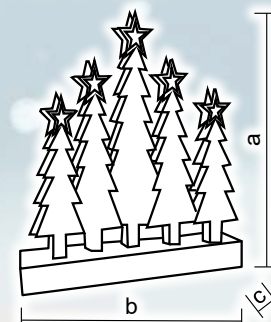

Symbol produktu	Kod produktu	Ilość LED-ów	a (cm)	b (cm)	c (cm)	Bateria*
CHRTRAWW10WW	X22086	10	14	30	6	3 × AA
CHRSTWDS6WW	X22040	6	19	20	3,6	2 × AAA
CHRSTCANWW5WW	X22099	5	30	32	5	2 × AA
CHRTRWS5WW	X22098	5	25	28,5	6	2 × AAA

* Bateria nie jest dołączona!