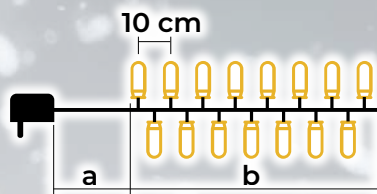

Symbol produktu	Kod produktu	Ilość LED-ów	Temperatura barwowa	a (m)	b (m)	Moc (W)
CHRSTOSW100WW	X22005	100	ciepła biała/ciepła biała	2	10	3.6
CHRSTOSW200WW	X22006	200	ciepła biała/ciepła biała	5	20	6
CHRSTOSW500WW	X22007	500	ciepła biała/ciepła biała	5	50	7.2