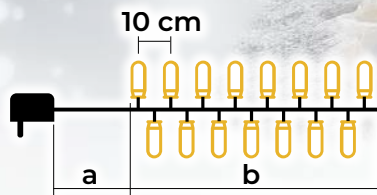

Symbol produktu	Kod produktu	Ilość LED-ów	Temperatura barwowa	a (m)	b (m)	Moc (W)
CHRSTOSC100WW	X22008	100	ciepła biała/zimna biała	2	10	3.6
CHRSTOSC200WW	X22009	200	ciepła biała/zimna biała	5	20	6
CHRSTOSC500WW	X22010	500	ciepła biała/zimna biała	5	50	7.2