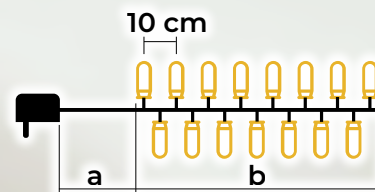

Symbol produktu	Kod produktu	Ilość LED-ów	Temperatura barwowa	a (m)	b (m)	Moc (W)
CHRSTOP100RGB	X22020	100	RGB	2	10	3.6
CHRSTOP200RGB	X22021	200	RGB	5	20	6