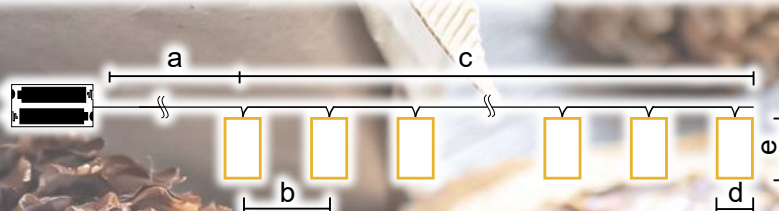

Kurtyny, lampki i girlandy dekoracyjne

Symbol produktu	Kod produktu	Ilość LED-ów	a (cm)	b (cm)	c (cm)	d (cm)	e (cm)	Bateria*
CHRSTSSTA10WW	X22047	10	30	15	135	5	5	2 × AA
CHRSTCPPW10WW	X22067	10	30	15	135	4.5	6	2 × AA
CHRSTSPW10WW	X22070	10	30	15	135	4	6	2 × AA
CHRSTSMWPW10WW	X22071	10	30	15	135	4.5	6	2 × AA

* Bateria nie jest dołączona!