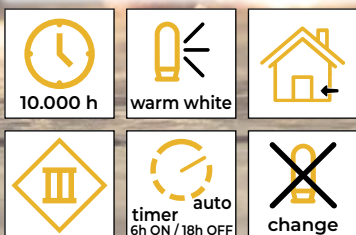

Kurtyny, lampki i girlandy dekoracyjne

Symbol produktu	Kod produktu	Ilość LED-ów	a (cm)	b (cm)	c (cm)	d (cm)	e (cm)	Bateria*
CHRSTSTM10WW	X22062	10	30	15	135	7.5	7.5	2 × AA
CHRSTSTA10WW	X22059	10	30	15	135	5.7	5.7	2 × AA
CHRSTSTPW10WW	X22054	10	30	15	135	5.5	5.5	2 × AA
CHRSTSTWM10WW	X22053	10	30	15	135	6	6	2 × AA

* Bateria nie jest dołączona!