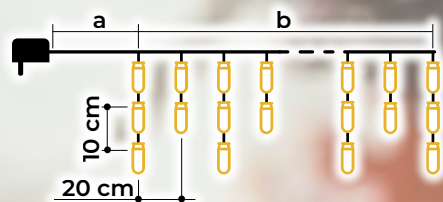

Symbol produktu	Kod produktu	Ilość LED-ów	Temperatura barwowa	a (m)	b (m)	Moc (W)
CHRIOB5WW	X22022	125	ciepła biała	5	5	3.6
CHRIOB10WW	X22023	250	ciepła biała	5	10	6