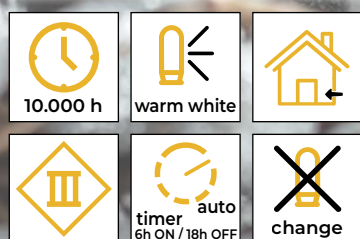

Kurtyny, lampki i girlandy dekoracyjne

Symbol produktu	Kod produktu	Ilość LED-ów	a (cm)	b (cm)	c (cm)	d (cm)	e (cm)	Bateria*
CHRSTSTW10WW	X22052	10	30	15	135	8	8	2 × AA
CHRSTTRW10WW	X22055	10	30	15	135	8.5	8	2 × AA

* Bateria nie jest dołączona!