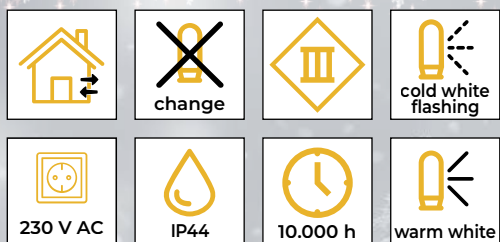

Zimnobiałe lampki choinkowe LED - wersja podstawowa

- adapter w zestawie
- bez możliwości łączenia szeregowego

Symbol produktu	Kod produktu	Ilość LED-ów	Temperatura barwowa	a (m)	b (m)	Moc (W)
CHRSTOB100CW	X22014	100	zimna biała	2	10	3.6
CHRSTOB200CW	X22015	200	zimna biała	5	20	6

Ciepłobiałe lampki choinkowe LED - z mieniającymi się ciepłobiałymi diodami LED

- adapter w zestawie
- bez możliwości łączenia szeregowego

Symbol produktu	Kod produktu	Ilość LED-ów	Temperatura barwowa	a (m)	b (m)	Moc (W)
CHRSTOSW100WW	X22005	100	ciepła biała/ciepła biała	2	10	3.6
CHRSTOSW200WW	X22006	200	ciepła biała/ciepła biała	5	20	6
CHRSTOSW500WW	X22007	500	ciepła biała/ciepła biała	5	50	7.2

Ciepłobiałe lampki choinkowe LED - z mieniającymi się zimnobiałymi diodami LED

- adapter w zestawie
- bez możliwości łączenia szeregowego

Symbol produktu	Kod produktu	Ilość LED-ów	Temperatura barwowa	a (m)	b (m)	Moc (W)
CHRSTOSC100WW	X22008	100	ciepła biała/zimna biała	2	10	3.6
CHRSTOSC200WW	X22009	200	ciepła biała/zimna biała	5	20	6
CHRSTOSC500WW	X22010	500	ciepła biała/zimna biała	5	50	7.2