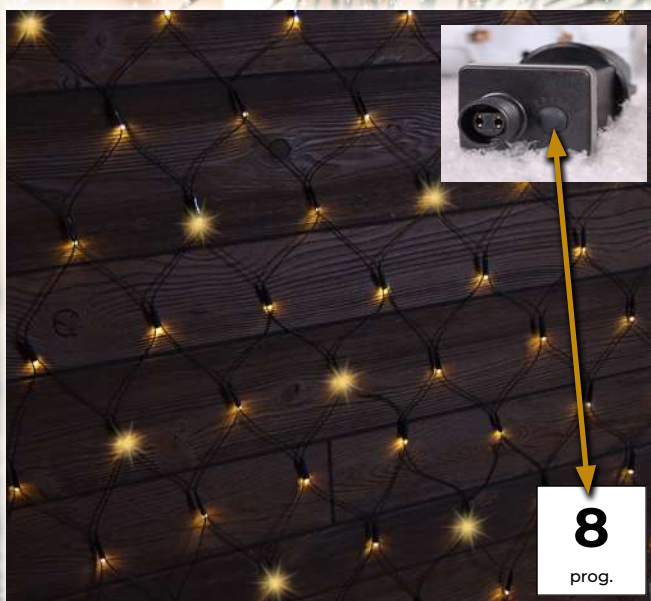

Ciepłobiałe siatki LED z możliwością wyboru trybu - 8 programów

- adapter w zestawie
- bez możliwości łączenia szeregowego