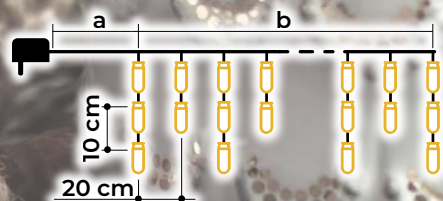

Symbol produktu	Kod produktu	Ilość LED-ów	Temperatura barwowa	a (m)	b (m)	Moc (W)
CHRIOB5CW	X22024	125	zimna biała	5	5	3.6
CHRIOB10CW	X22025	250	zimna biała	5	10	6