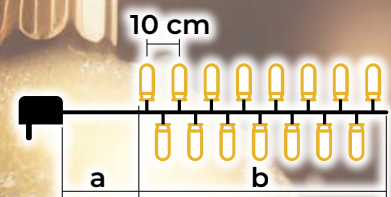

Symbol produktu	Kod produktu	Ilość LED-ów	Temperatura barwowa	a (m)	b (m)	Moc (W)
CHRSTOP100WW	X22016	100	ciepła biała	2	10	3.6
CHRSTOP200WW	X22017	200	ciepła biała	5	20	6