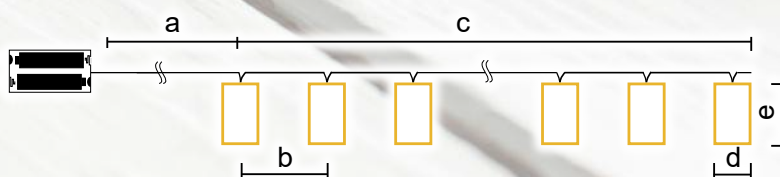

Kurtyny, lampki i girlandy dekoracyjne

Symbol produktu	Kod produktu	Ilość LED-ów	a (cm)	b (cm)	c (cm)	d (cm)	e (cm)	Bateria*
CHRSTRDPW10WW	X22066	10	30	15	135	4	6	2 × AA
CHRSTRDAI0WW	X22068	10	30	10	90	2.8	4.1	2 × AA
CHRSTSCA10WW	X22069	10	30	10	90	2	4	2 × AA
CHRSTPBW10WW	X22072	10	30	15	135	4	5.5	2 × AA

* Bateria nie jest dołączona!