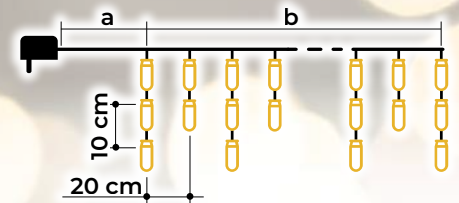

Symbol produktu	Kod produktu	Ilość LED-ów	Temperatura barwowa	a (m)	b (m)	Moc (W)
CHRIOSW5WW	X22026	125	ciepła biała/ciepła biała	5	5	3.6
CHRIOSW10WW	X22027	250	ciepła biała/ciepła biała	5	10	6