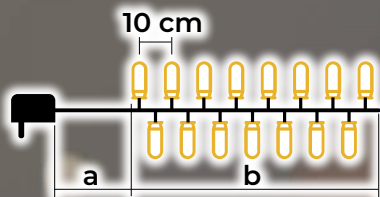

- adapter w zestawie
- bez możliwości łączenia szeregowego

Symbol produktu	Kod produktu	Ilość LED-ów	Temperatura barwowa	a (m)	b (m)	Moc (W)
CHRSTOB100RGB	X22019	100	RGB	2	10	3.6