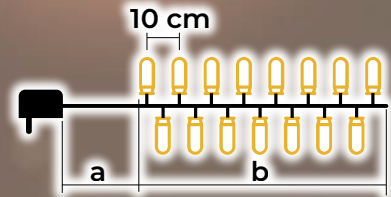

Symbol produktu	Kod produktu	Ilość LED-ów	Temperatura barwowa	a (m)	b (m)	Moc (W)
CHRSTOSC100CW	X22011	100	zimna biała/zimna biała	2	10	3.6
CHRSTOSC200CW	X22012	200	zimna biała/zimna biała	5	20	6
CHRSTOSC500CW	X22013	500	zimna biała/zimna biała	5	50	7.2