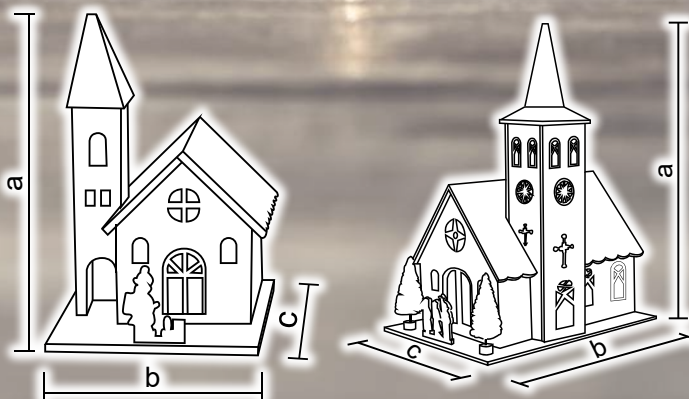

Domki drewniane

Symbol produktu	Kod produktu	Ilość LED-ów	a (cm)	b (cm)	c (cm)	Bateria*
CHRC1WW	X23007	1	13	9.5	8	1 × CR2032
CHRWHCHW4WW	X22077	4	25	19.5	15	3 × AA

* Bateria nie jest dołączona!