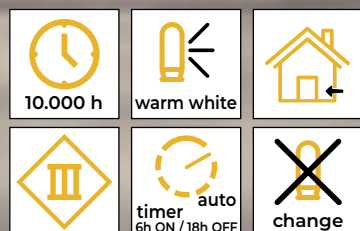

Domki drewniane

Symbol produktu	Kod produktu	Ilość LED-ów	a (cm)	b (cm)	c (cm)	Bateria*
CHRC1WW	X23007	1	13	9.5	8	1 × CR2032
CHRWHCHW4WW	X22077	4	25	19.5	15	3 × AA

* Bateria nie jest dołączona!