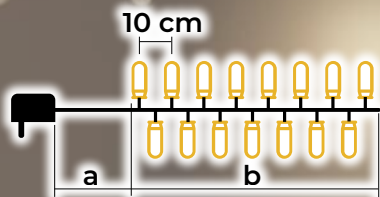

- adapter w zestawie
- bez możliwości łączenia szeregowego