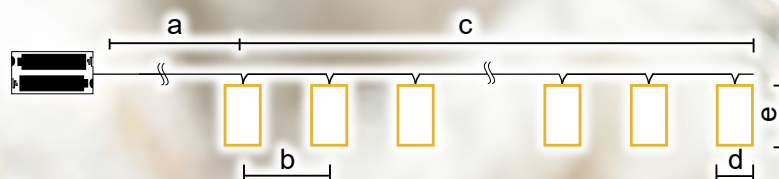

Świąteczne kurtyny świetlne