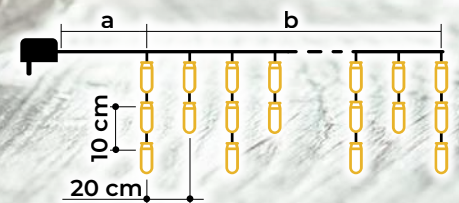

Symbol produktu	Kod produktu	Ilość LED-ów	Temperatura barwowa	a (m)	b (m)	Moc (W)
CHRIOSC5WW	X22028	125	ciepła biała/zimna biała	5	5	3.6
CHRIOSC10WW	X22029	250	ciepła biała/zimna biała	5	10	6