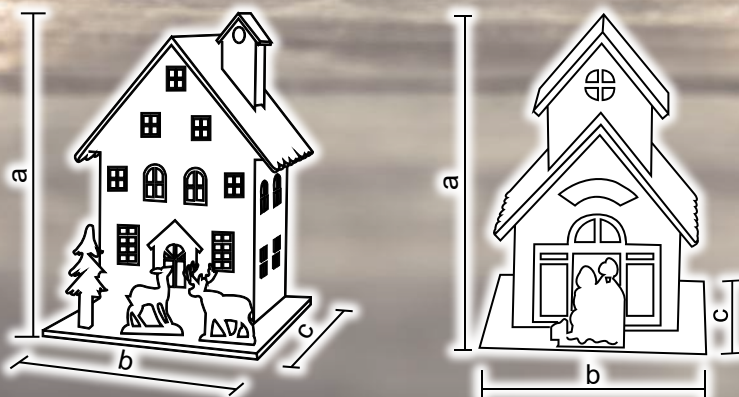

Domki drewniane

Symbol produktu	Kod produktu	Ilość LED-ów	a (cm)	b (cm)	c (cm)	Bateria*
CHRWHW2WW	X22078	2	17	13	13	2 × AA
CHRHIWW	X23008	1	13	9.5	8	1 × CR2032

* Bateria nie jest dołączona!