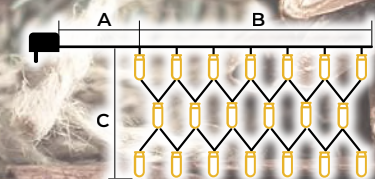

Symbol produktu	Kod produktu	Ilość LED-ów	Temperatura barwowa	a (m)	b (m)	c (m)	Moc (W)
CHRNOP120WW	X22030	120	ciepła biała	5	1	1.5	3.6
CHRNOP160WW	X22031	160	ciepła biała	5	2	1.5	3.6
CHRNOP220WW	X22032	220	ciepła biała	5	3	1.5	6