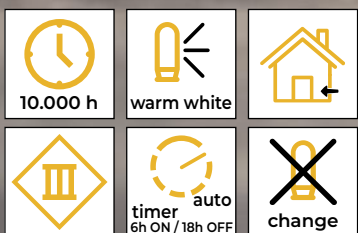

Domki drewniane

Symbol produktu	Kod produktu	Ilość LED-ów	a (cm)	b (cm)	c (cm)	Bateria*
CHRWHW2WW	X22078	2	17	13	13	2 × AA
CHRHIWW	X23008	1	13	9.5	8	1 × CR2032

* Bateria nie jest dołączona!