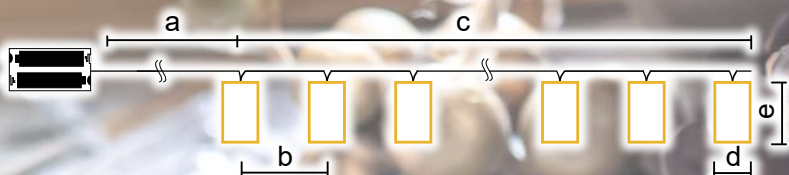

Symbol produktu	Kod produktu	Ilość LED-ów	a (cm)	b (cm)	c (cm)	d (cm)	e (cm)	Bateria*
CHRSTSFBW10WW	X22064	10	30	15	135	5	5	2 × AA
CHRSTBW10WW	X22063	10	30	15	135	5	5	2 × AA
CHRSTRDGM10WW	X22060	10	30	15	135	4	8	2 × AA
CHRSTGMGM10WW	X22061	10	30	15	135	3	4	2 × AA

* Bateria nie jest dołączona!