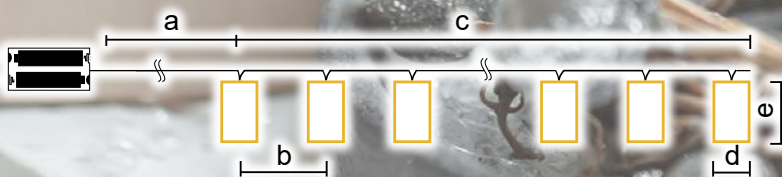

Symbol produktu	Kod produktu	Ilość LED-ów	a (cm)	b (cm)	c (cm)	d (cm)	e (cm)	Bateria*
CHRMA40WW	X23015	40	32.5	3	120	0.8	0.8	3 × AA
CHRMB40WW	X23016	40	31.5	3	120	0.8	0.8	3 × AA
CHRM30WW	X23018	30	39	1.3	290	1.3	1.3	3 × AA
CHRSTBGM20WW	X22065	20	30	10	190	1.5	1.5	2 × AA

* Bateria nie jest dołączona!