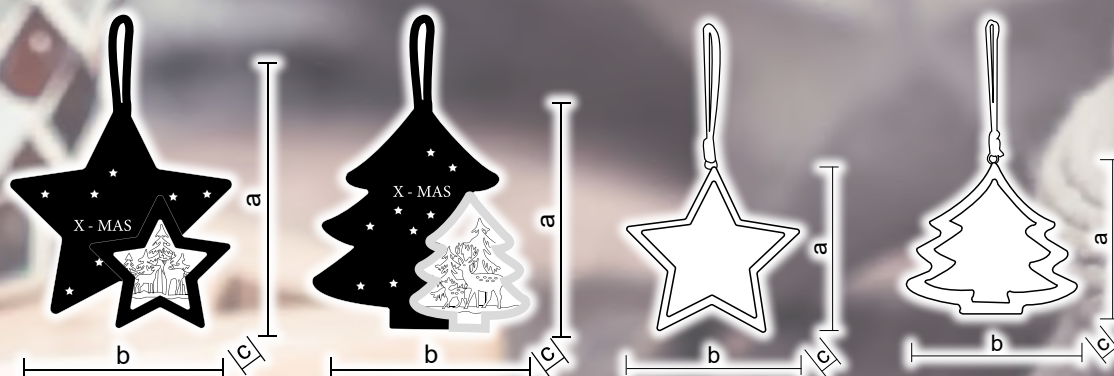

Dekoracje okienne i ścienne

Symbol produktu	Kod produktu	Ilość LED-ów	a (cm)	b (cm)	c (cm)	Bateria*
CHRHS7WW	X23005	7	21	22	2.8	2 x AAA
CHRHT7WW	X23006	7	21.5	21	2.8	2 x AAA
CHRSTWW5WW	X22093	5	15	15	2.5	2 x AA
CHRTRWW5WW	X22094	5	15	15	2.5	2 x AA

* Bateria nie jest dołączona!