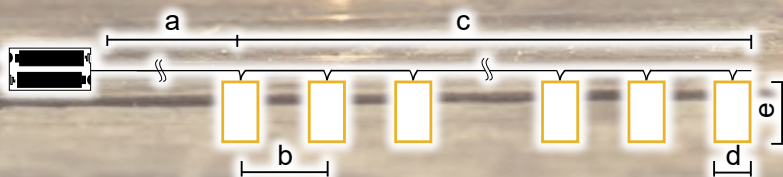

Kurtyny, lampki i girlandy dekoracyjne

Symbol produktu	Kod produktu	Ilość LED-ów	a (cm)	b (cm)	c (cm)	d (cm)	e (cm)	Bateria*
CHRSTSTM10WW	X22062	10	30	15	135	7.5	7.5	2 × AA
CHRSTSTA10WW	X22059	10	30	15	135	5.7	5.7	2 × AA
CHRSTSTPW10WW	X22054	10	30	15	135	5.5	5.5	2 × AA
CHRSTSTWM10WW	X22053	10	30	15	135	6	6	2 × AA

* Bateria nie jest dołączona!