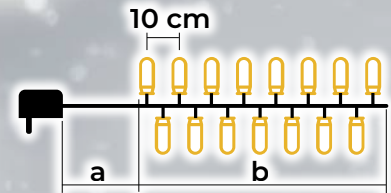

29

Dekoracje okienne i ściennie

34

Ciepłobiałe lampki choinkowe LED - wersja podstawowa

- adapter w zestawie
- bez możliwości łączenia szeregowego

Symbol produktu	Kod produktu	Ilość LED-ów	Temperatura barwowa	a (m)	b (m)	Moc (W)
CHRSTOB50WW	X22001	50	ciepła biała	2	5	3.6
CHRSTOB100WW	X22002	100	ciepła biała	2	10	3.6
CHRSTOB200WW	X22003	200	ciepła biała	5	20	6
CHRSTOB500WW	X22004	500	ciepła biała	5	50	7.2

Zimnobiałe lampki choinkowe LED - wersja podstawowa

- adapter w zestawie
- bez możliwości łączenia szeregowego

Symbol produktu	Kod produktu	Ilość LED-ów	Temperatura barwowa	a (m)	b (m)	Moc (W)
CHRSTOB100CW	X22014	100	zimna biała	2	10	3.6
CHRSTOB200CW	X22015	200	zimna biała	5	20	6