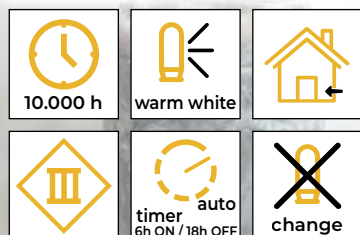

Świąteczne kurtyny świetlne