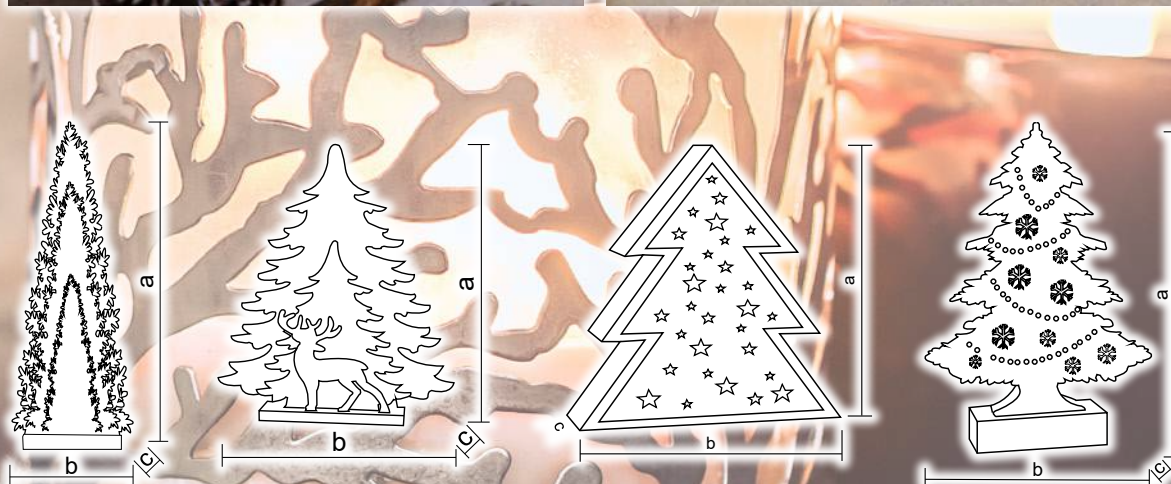

Dekoracje stołu

- 10.000 h
- warm white
- house icon
- timer auto 6h ON / 18h OFF
- change

Symbol produktu	Kod produktu	Ilość LED-ów	a (cm)	b (cm)	c (cm)	Bateria*
CHRTRWG13WW	X22095	13	33	22	5	2 x AA
CHRTRWG10WW	X22096	10	35	25.5	5	2 x AA
CHRTRW4WW	X22041	4	15.5	20	4.5	2 x AAA
CHRTRWW7WW	X22100	7	25	17	4.5	2 x AA

* Bateria nie jest dołączona!