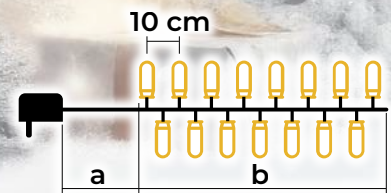

Symbol produktu	Kod produktu	Ilość LED-ów	Temperatura barwowa	a (m)	b (m)	Moc (W)
CHRSTOB100CW	X22014	100	zimna biała	2	10	3.6
CHRSTOB200CW	X22015	200	zimna biała	5	20	6