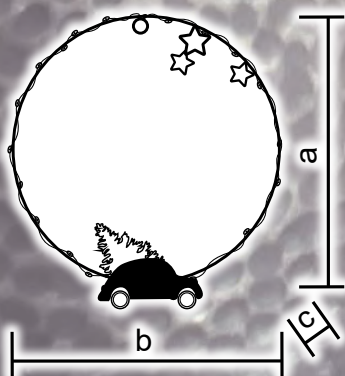

Dekoracje okienne i ścienne

Symbol produktu	Kod produktu	Ilość LED-ów	a (cm)	b (cm)	c (cm)	Bateria*
CHRHC10WW	X23013	10	23	23	3	2 × AA
CHRHS10WW	X23012	10	23	23	3	2 × AA
CHRSTM84WW	X22044	84	50+30	30	2	3 × AA
CHRSTM104WW	X22045	104	50+40	40	2	3 × AA

* Bateria nie jest dołączona!