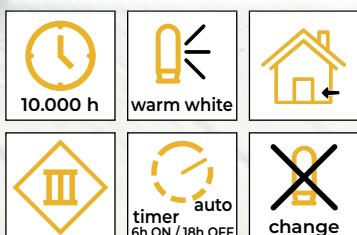

Kurtyny, lampki i girlandy dekoracyjne

Symbol produktu	Kod produktu	Ilość LED-ów	a (cm)	b (cm)	c (cm)	d (cm)	e (cm)	Bateria*
CHRSTRDPW10WW	X22066	10	30	15	135	4	6	2 × AA
CHRSTRDAI0WW	X22068	10	30	10	90	2.8	4.1	2 × AA
CHRSTSCA10WW	X22069	10	30	10	90	2	4	2 × AA
CHRSTPBW10WW	X22072	10	30	15	135	4	5.5	2 × AA

* Bateria nie jest dołączona!