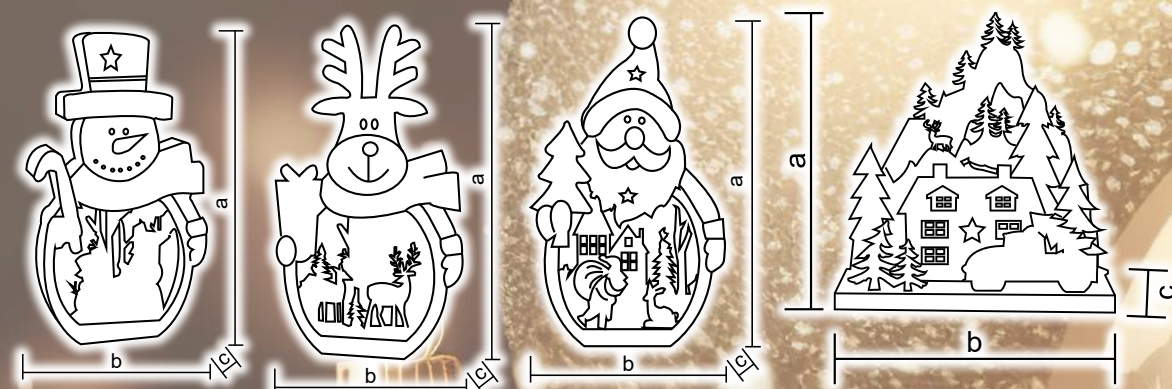

Domki drewniane

CHRWHCH10WW

X22084

Symbol produktu	Kod produktu	Ilość LED-ów	a (cm)	b (cm)	c (cm)	Bateria*
CHRWHCH10WW	X22084	10	22	20.5	12	3 × AA

* Bateria nie jest dołączona!

Dekoracje stołu

- 10.000 h
- warm white
- house icon
- timer icon
- timer auto 6h ON / 18h OFF
- change icon