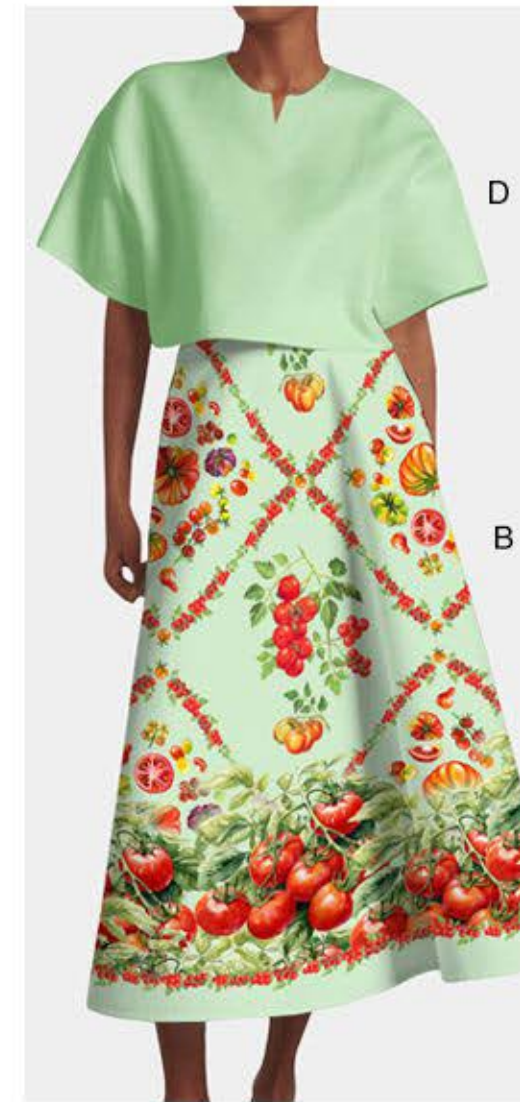

SLD-F1214 D
Top
TMT-F1214 B
Skirt

MINT

Description :