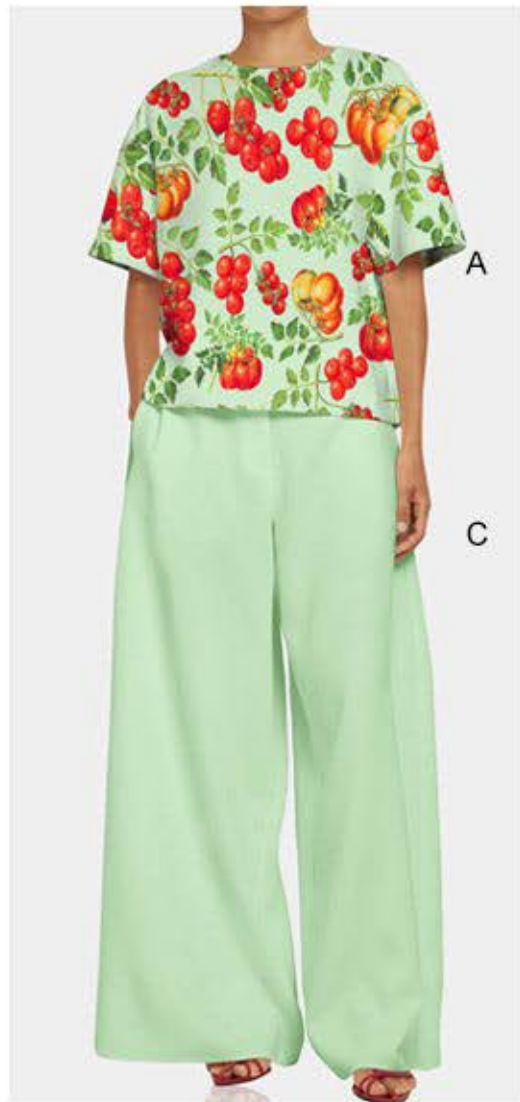

SLD-F1273-RED A
Top
SLD-F1273-RED B
Short
RED

Description :

TMT-F1195 A
Tunic
TMT-F1195 B
wide-leg pants

MINT

TMT-F1195 A
Tunic
SLD-F1195 C
wide-leg pants

MINT

SLD-F1195 D
Tunic
TMT-F1195 B
wide-leg pants

MINT