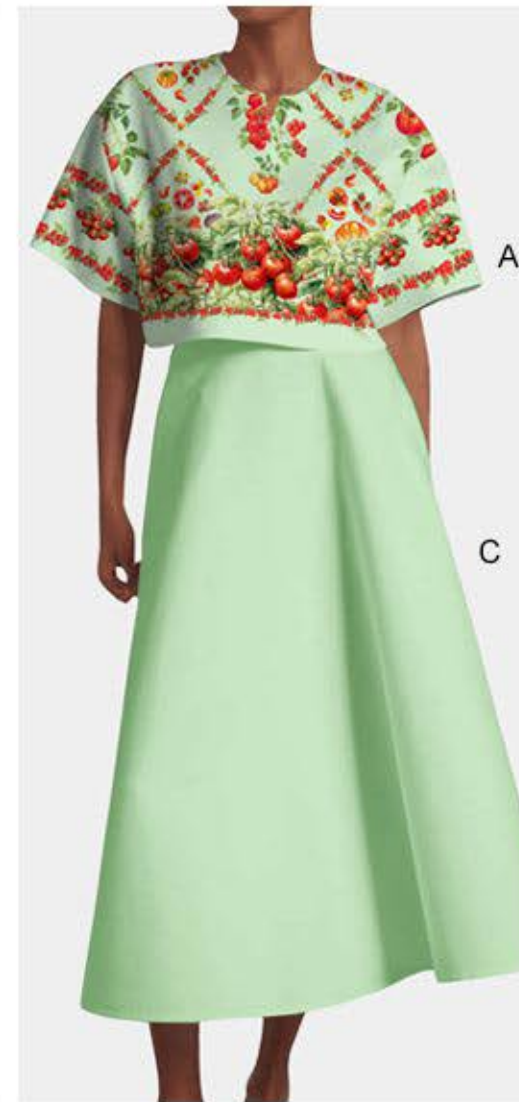

TMT-F1214 A
Top
SLD-F1214 C
Skirt

MINT