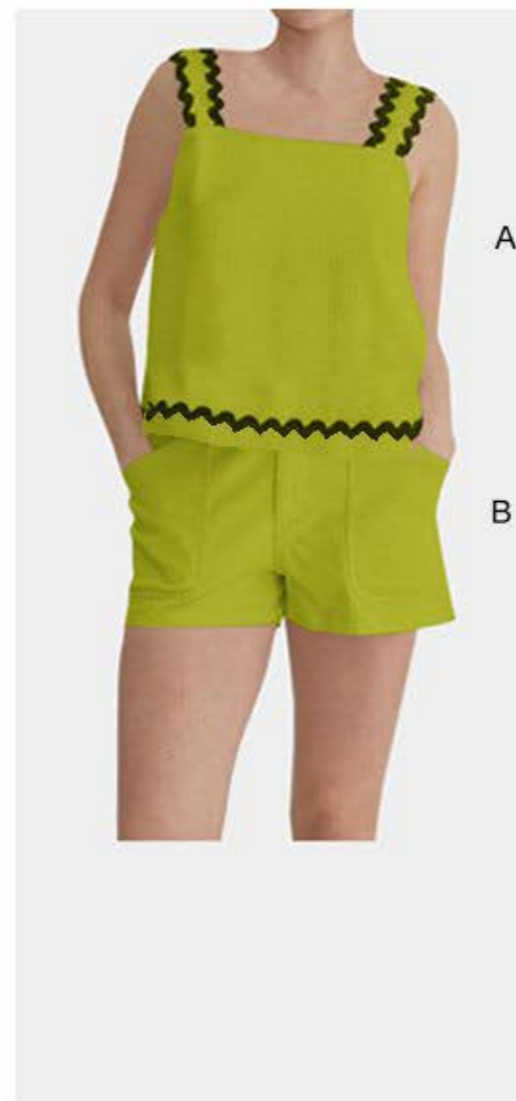

SLD-F1309-COFFEE
Contrast Detail Top

SLD-F1314-COFFEE
Peplum Top

SLD-F1310-COFFEE
Blouson Top

SLD-F1307-CTU
Bow Peplum Top

SLD-F1302-CTU
Ruffle Sleeve Top

SLD-F1317-CTU
leated detail Top

Description :

DS-F1082 A

Cotton Poplin top
DS-F1082 B
Short
SKP

DS-F1099 A

Cotton Poplin Shorts
DS-F1099 B
Short
SUNSET

SLD-F1030 A

Top
SLD-F1030 B
Short

CHARTREUSE (CTU)

SLD-F1080 A

Top
SLD-F1080 B
Short

CHARTREUSE (CTU)

SLD-F1090 A

Button Up Shirt
SLD-F1090 B
Wide Leg Pants

CHARTREUSE (CTU)

SLD-E1316 A

Puff Top
SLD-E1316 B
wide-leg pants

COFFEE

Description :