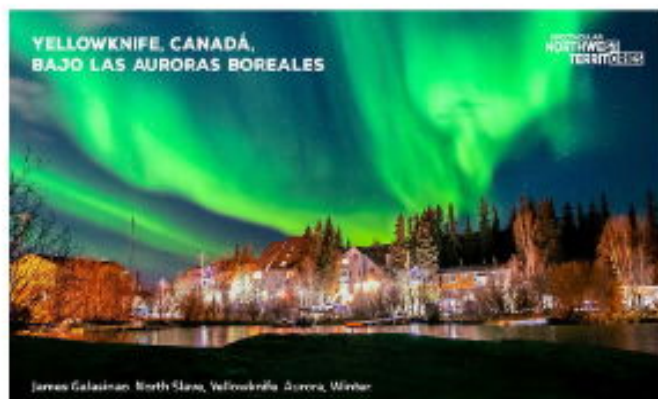

desde **3,099 USD + 599 imp**

07* 06☾

3,099 USD + 599 imp
POR PERSONA EN HABITACIÓN CUÁDRUPLE

Salidas

Diarias hasta Abril 01 de, 2026

CONSULTAR SUPLEMENTO