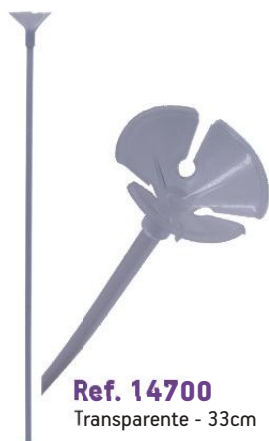

Acessórios

PARA BALÃO

Make +

Confetes

Ideais para decorar balões Bobo Ball e látex
 Pacotes com 10g | Embalagens inner com 6 pacotes | Caixas master com 750 pacotes

Redondo Rosa
Ref. 4880

Redondo Azul
Ref. 4881

Redondo Ouro
Ref. 4882

Redondo Prata
Ref. 4883

Redondo Rose Gold
Ref. 4884

Redondo Colorido
Ref. 4885

Quadrado Mini Colorido
Ref. 4886

Quadrado Mini Ouro
Ref. 4887

Qdd. Mini Rose Gold
Ref. 4888

Coração Vermelho
Ref. 4889

HASTE PARA BALÃO

Hastes de 33cm: Pacote com 12 unidade | Caixas master com 120 unidades

Ref. 14700
Transparente - 33cm

Ref. 14701
Branca - 33cm

Ref. 14702
Preto - 33cm

Ref. 14703
Vermelho - 33cm

Ref. 14704
Rosa Bebê - 33cm

Ref. 14705
Azul Bebê - 33cm

Ref. 14706
Misto - 33cm

Ref. 14707
Transparente - 105cm
Pacote c/5un
Cx Master c/60un

Kit Acompanha:
1 Haste 70cm
+ 3 Hastes 55cm
+ 3 Hastes 35cm
+ 6 Suportes 3,5cm
+ 1 Suporte 4,5cm
+ 1 Base de 16.5cm