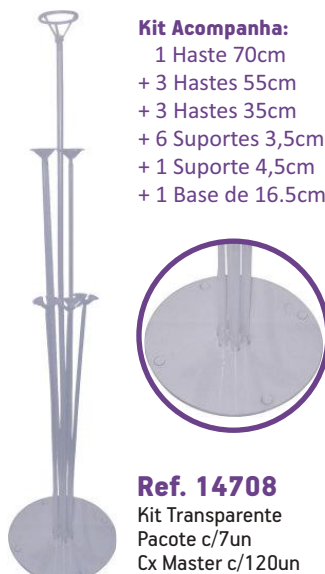

HASTE PARA BALÃO

Hastes de 33cm: Pacote com 12 unidade | Caixas master com 120 unidades

Ref. 14700
Transparente - 33cm

Ref. 14701
Branca - 33cm

Ref. 14702
Preto - 33cm

Ref. 14703
Vermelho - 33cm

Ref. 14704
Rosa Bebê - 33cm

Ref. 14705
Azul Bebê - 33cm

Ref. 14706
Misto - 33cm

Ref. 14707
Transparente - 105cm
Pacote c/5un
Cx Master c/60un

Kit Acompanha:
1 Haste 70cm
+ 3 Hastes 55cm
+ 3 Hastes 35cm
+ 6 Suportes 3,5cm
+ 1 Suporte 4,5cm
+ 1 Base de 16.5cm

Ref. 14708
Kit Transparente
Pacote c/7un
Cx Master c/120un

Exemplo de uso (Ref. 14708)