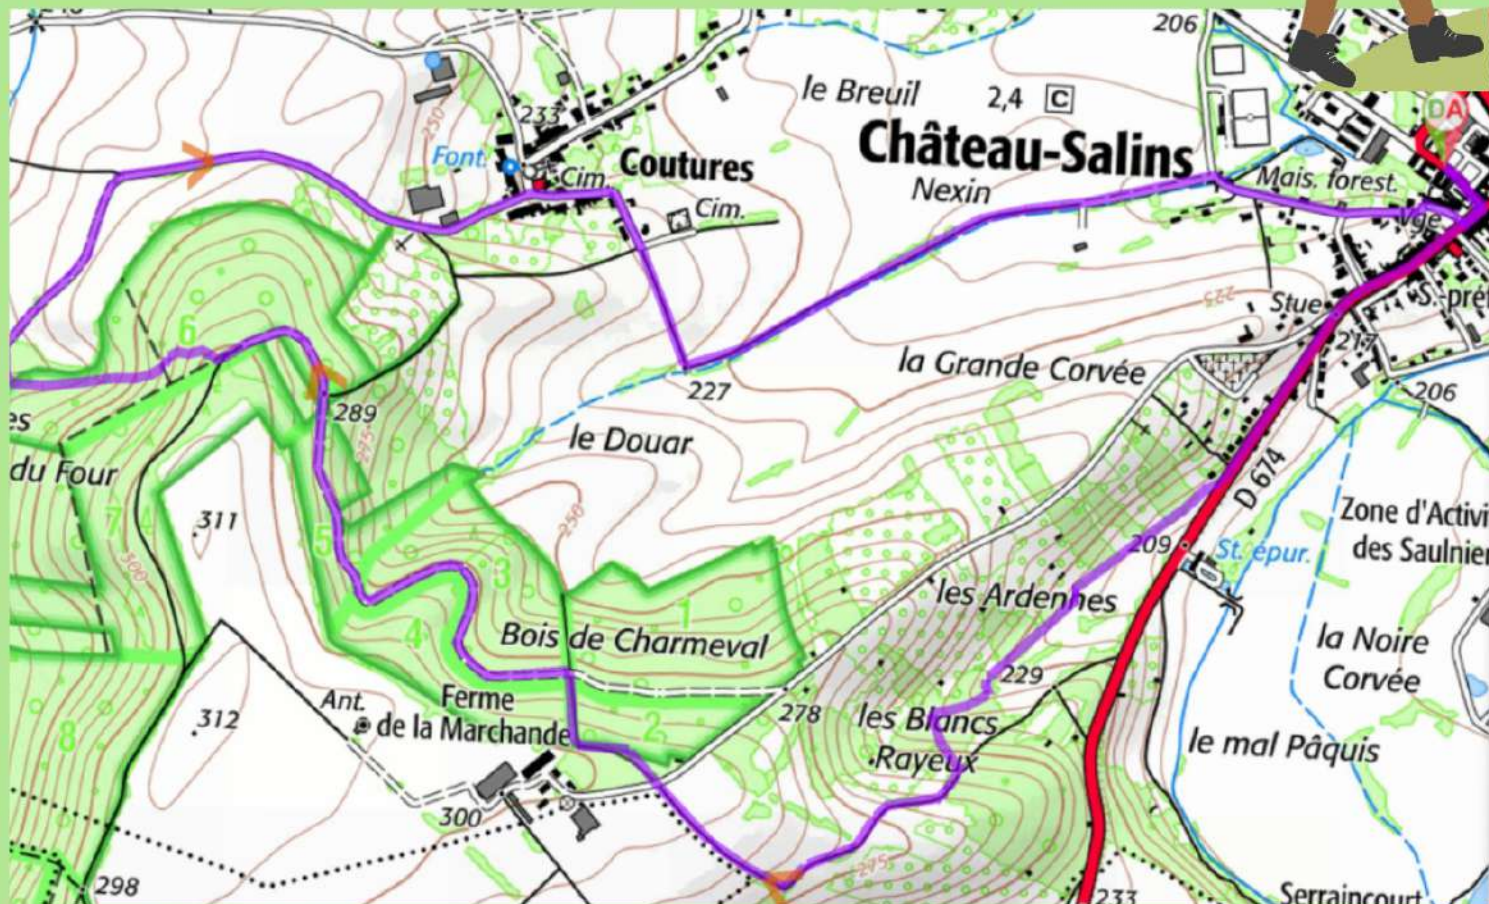

Château-Salins - 8 kms -

à partir de 7h00