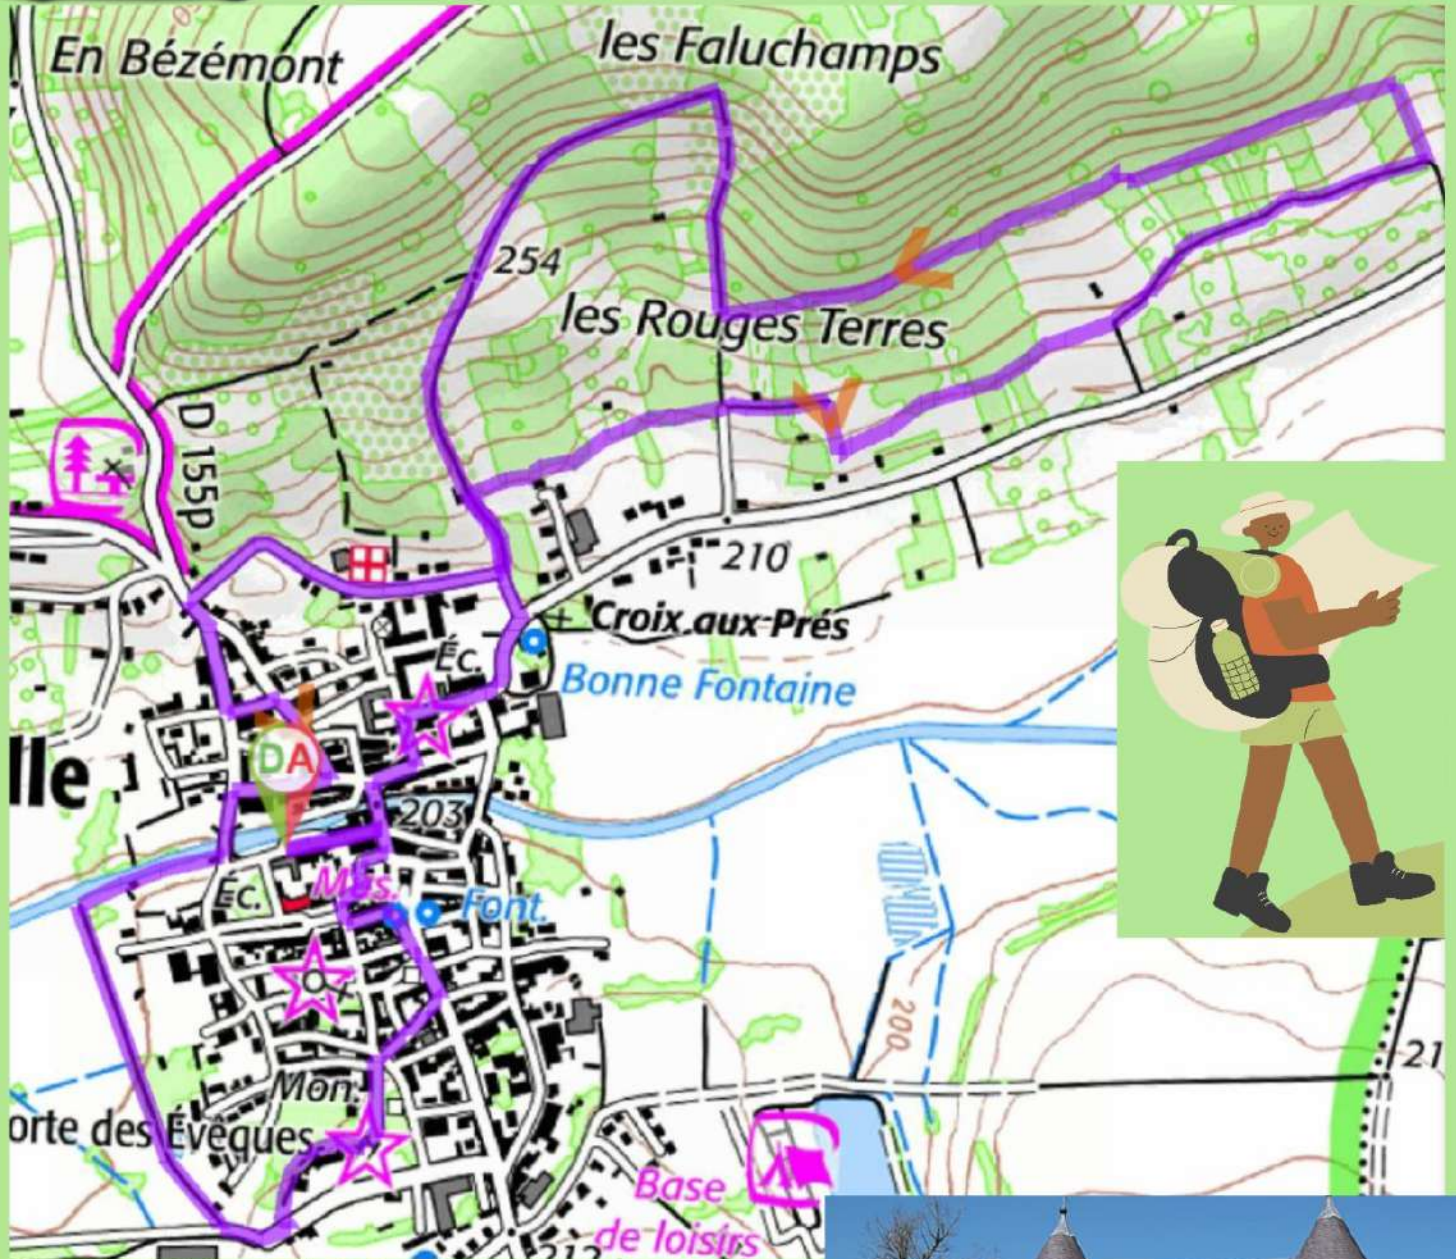

staff

07 81 87 71 73

06 41 26 41 19

06 72 07 52 88

Vic sur Seille - 6 kms -

de 8h00 à 17h30

Visorando

n°48288787