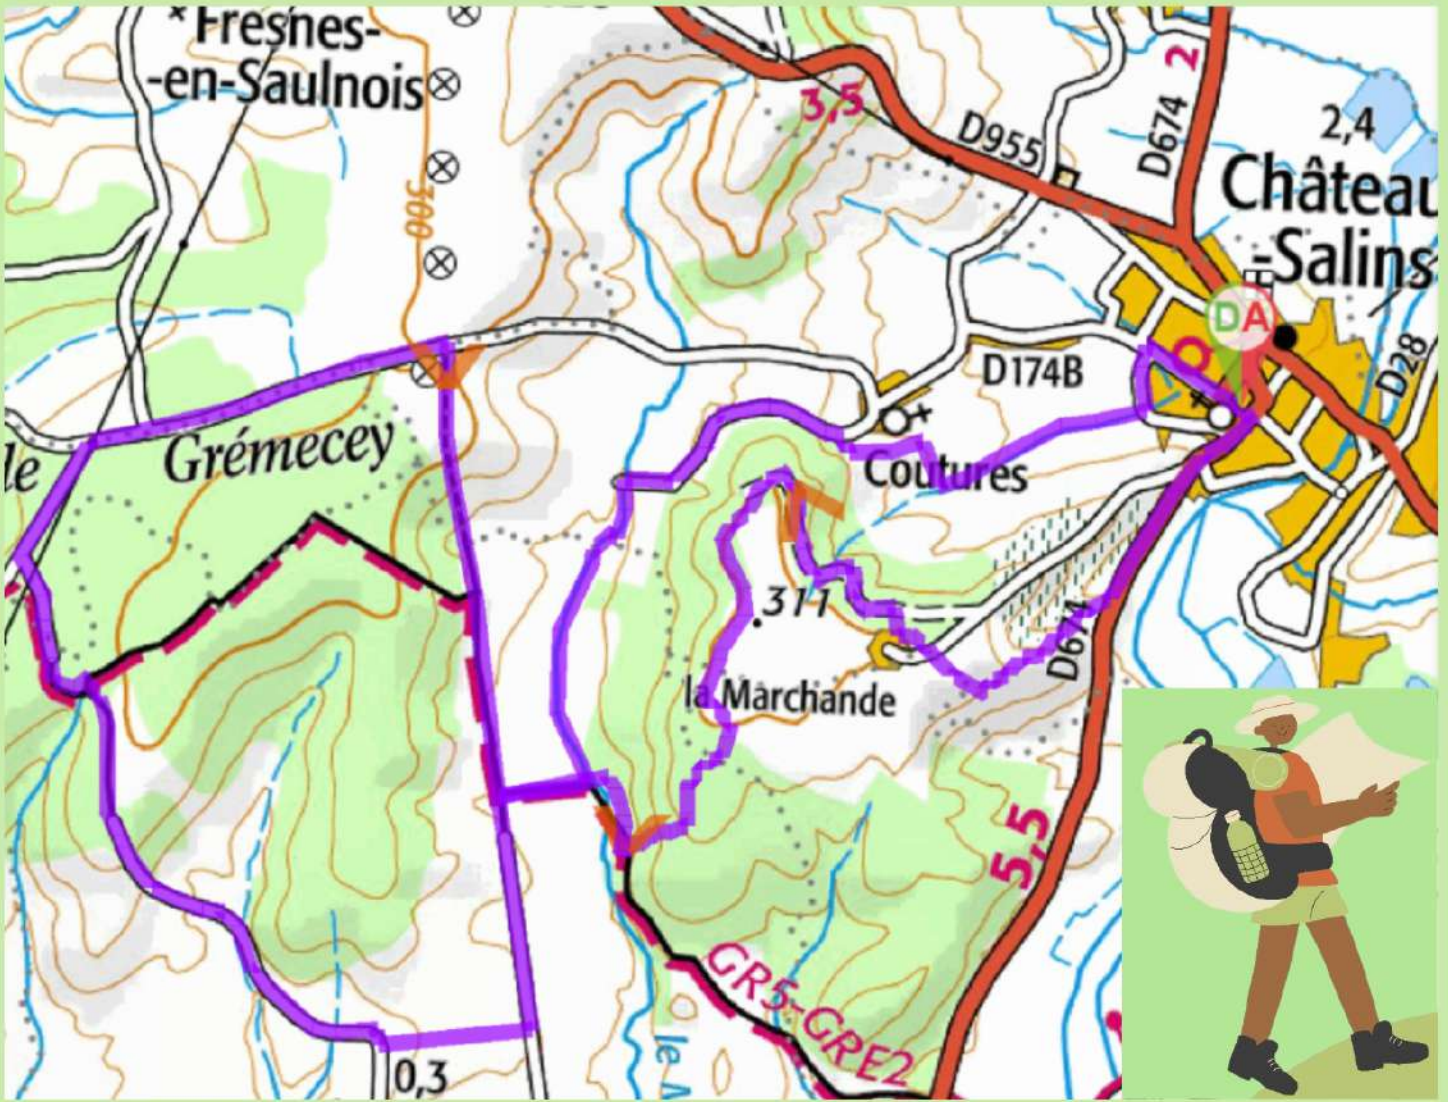

Château-Salins - 20 kms -

à partir de 7h00