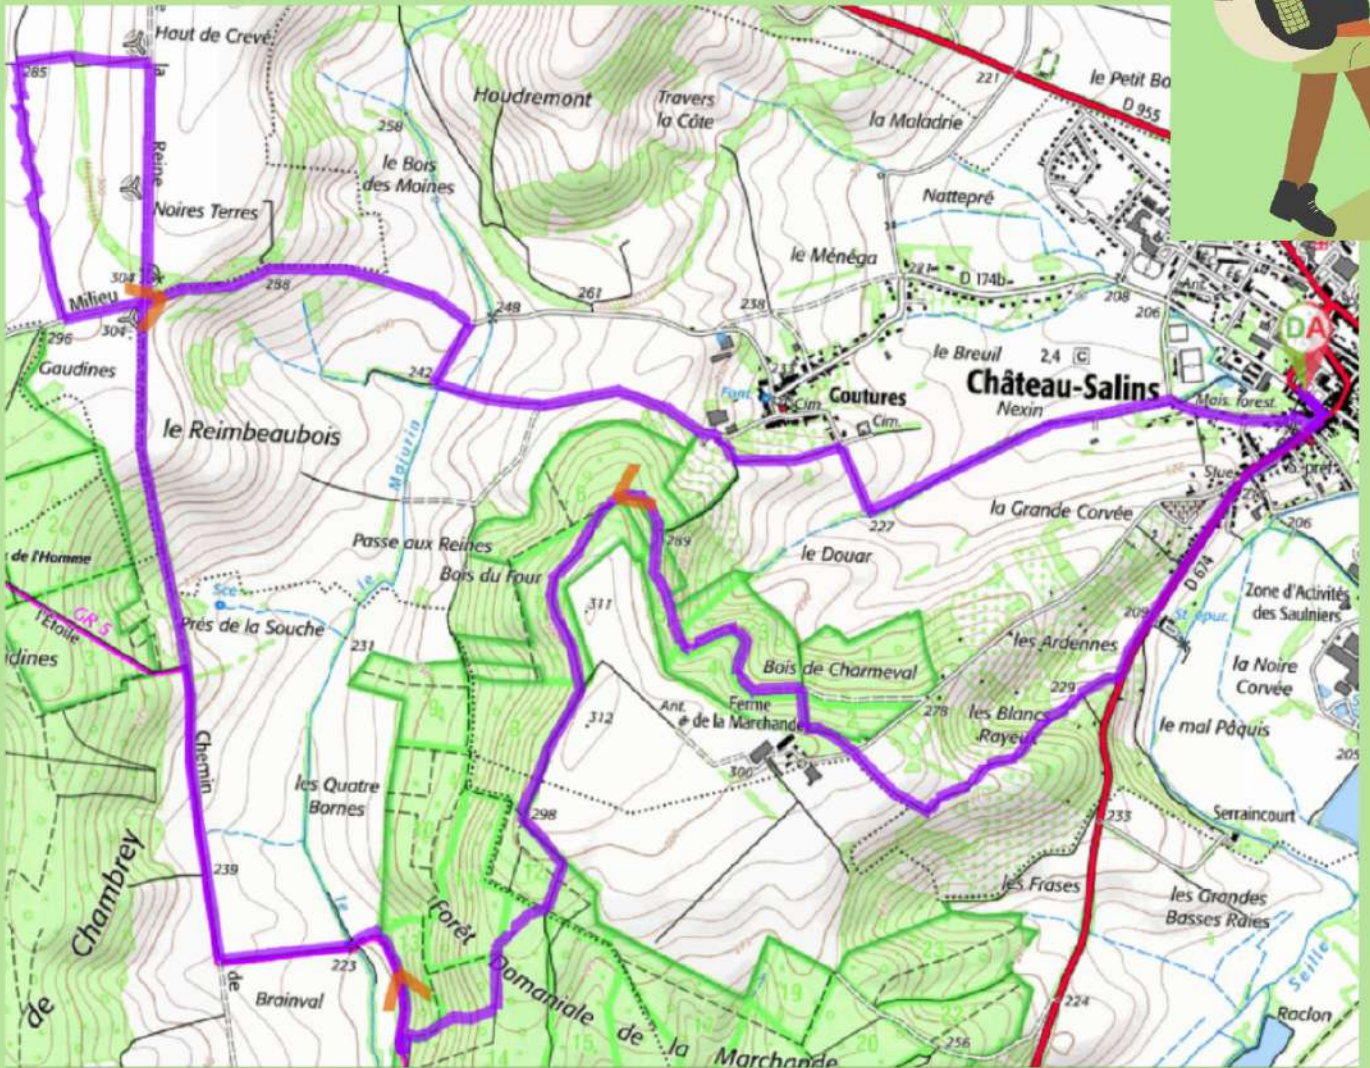

Château-Salins - 15 kms -

à partir de 7h00