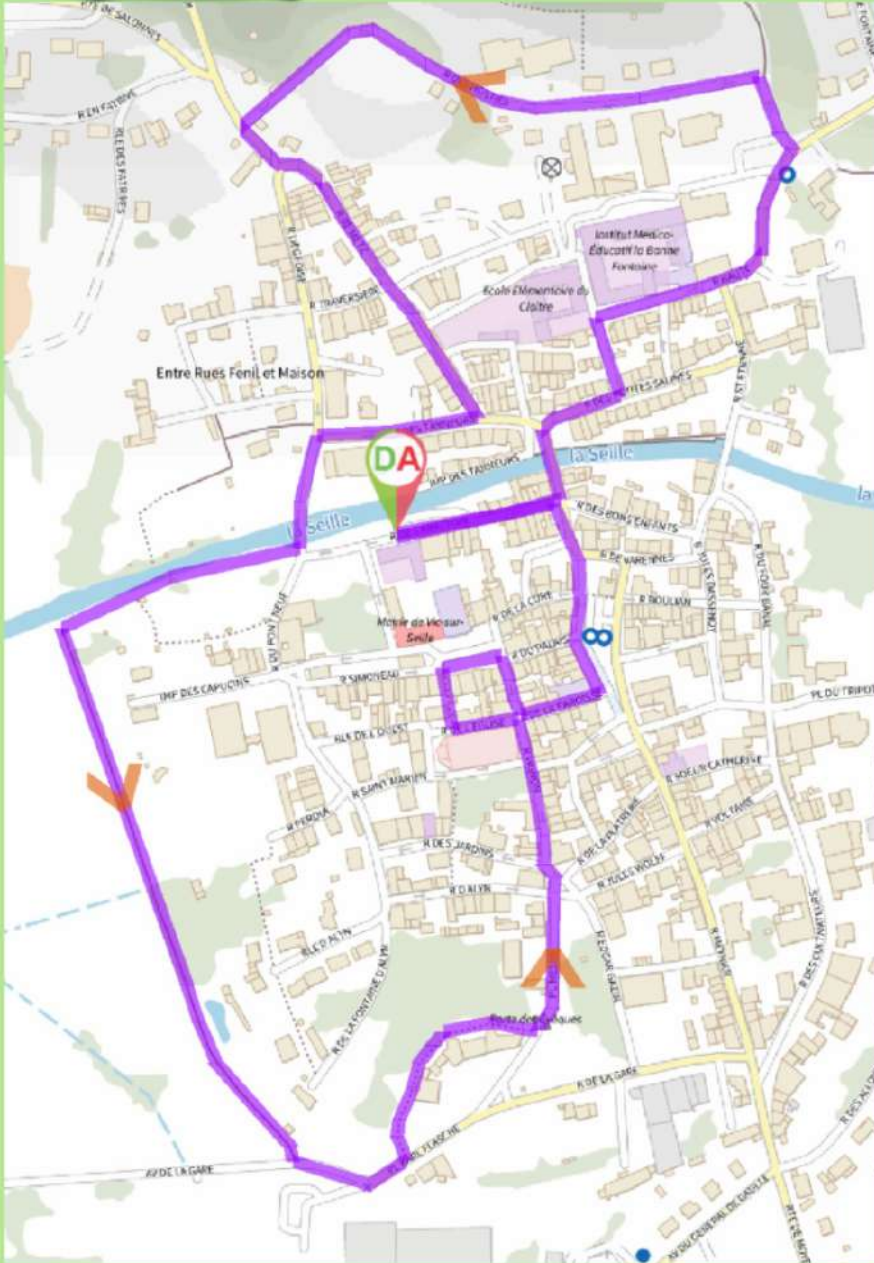

Vic sur Seille - 3 kms -