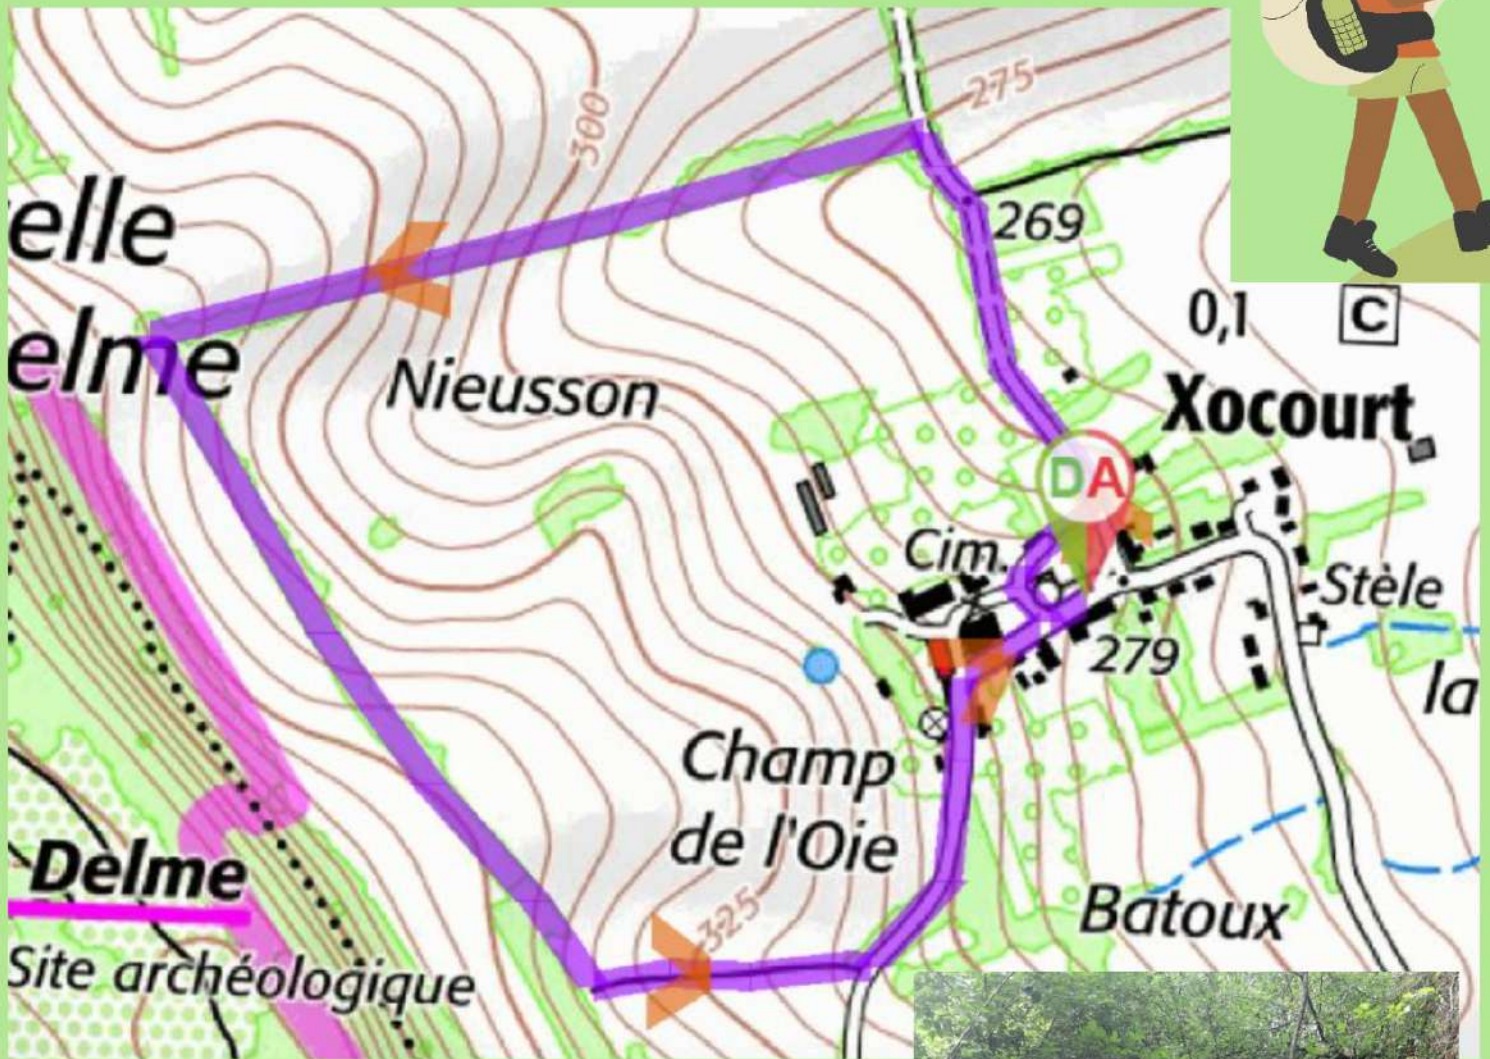

06 41 26 41 19

06 72 07 52 88

Xocourt - 2,5 kms -

de 8h00 à 13h30

n°23612064

Visorando

staff

07 81 87 71 73