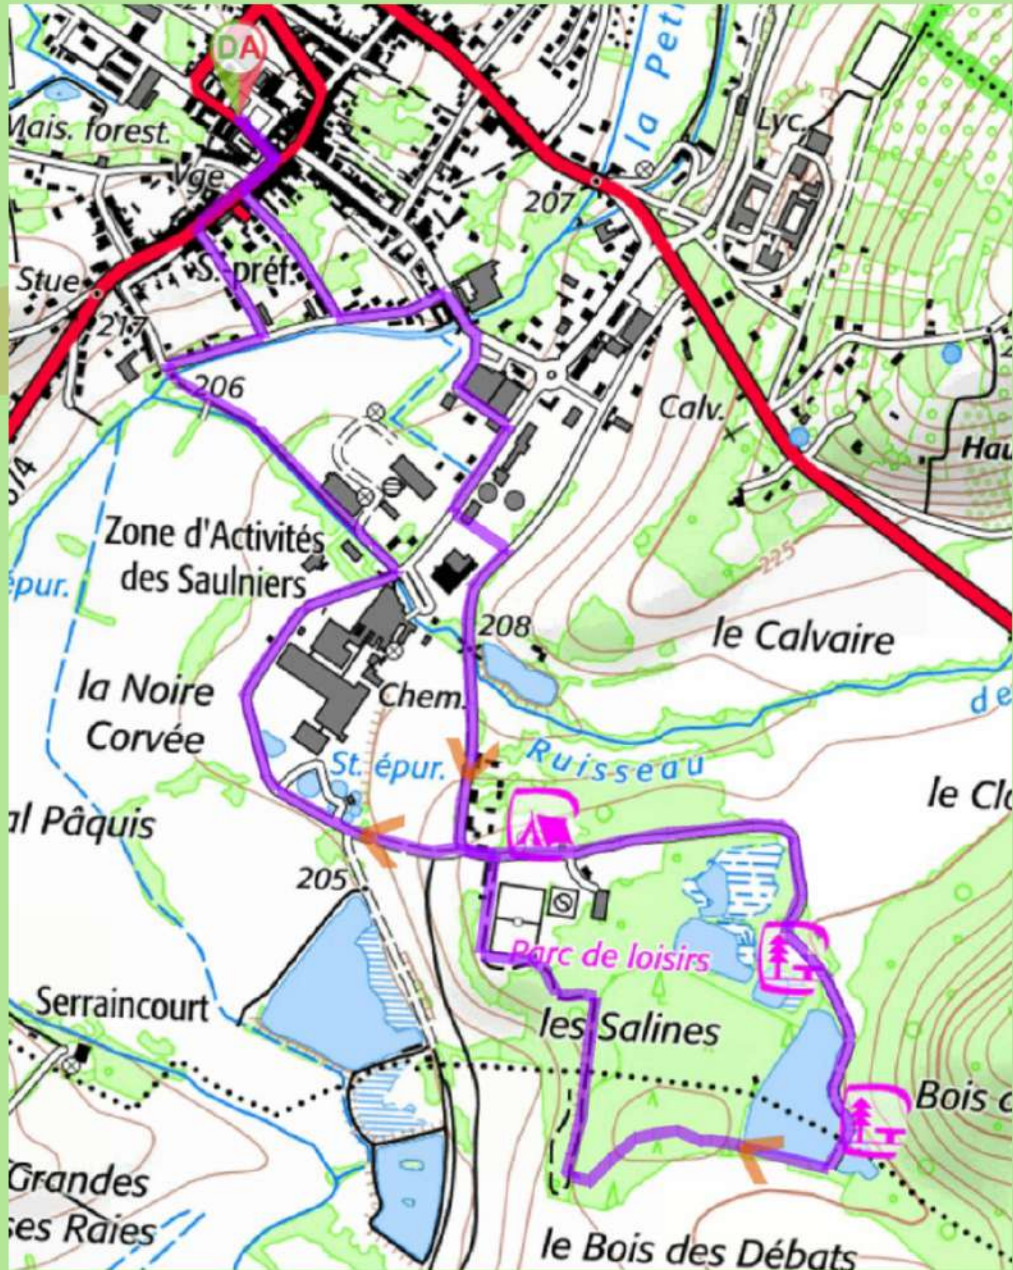

Château-Salins - 5 kms -

à partir de 7h00