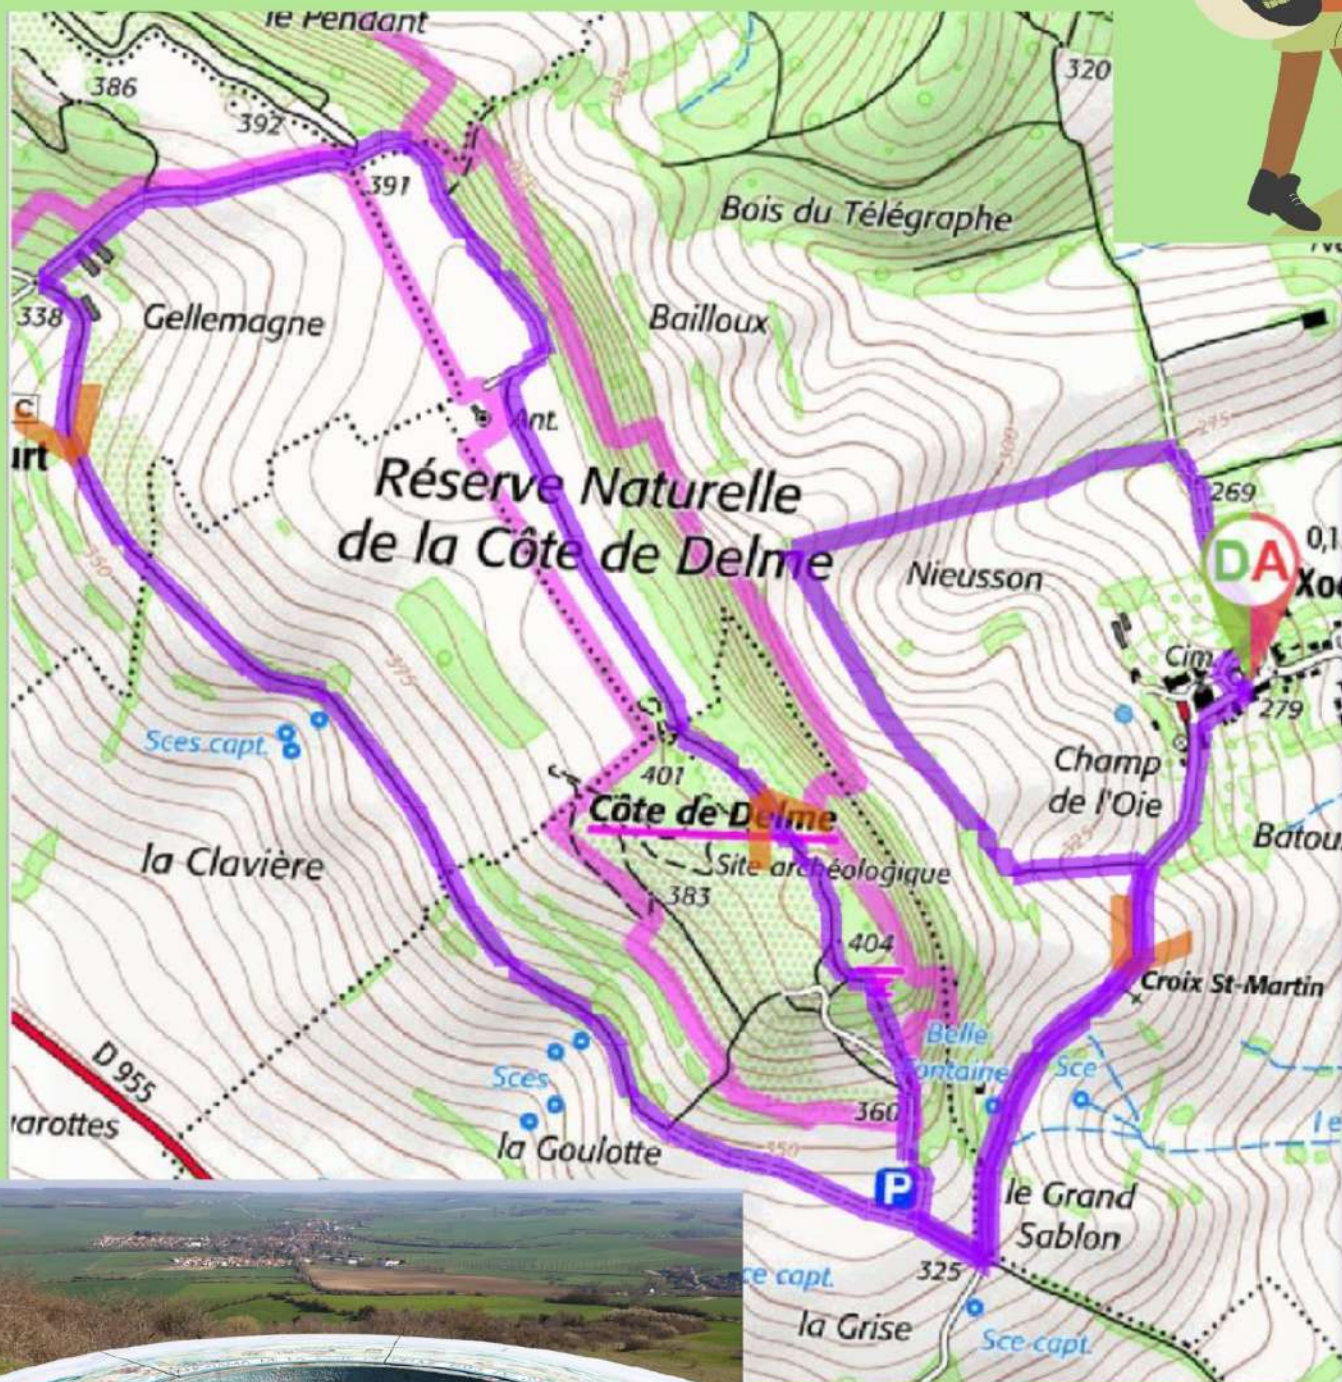

Xocourt - 10 kms -

de 8h00 à 13h30