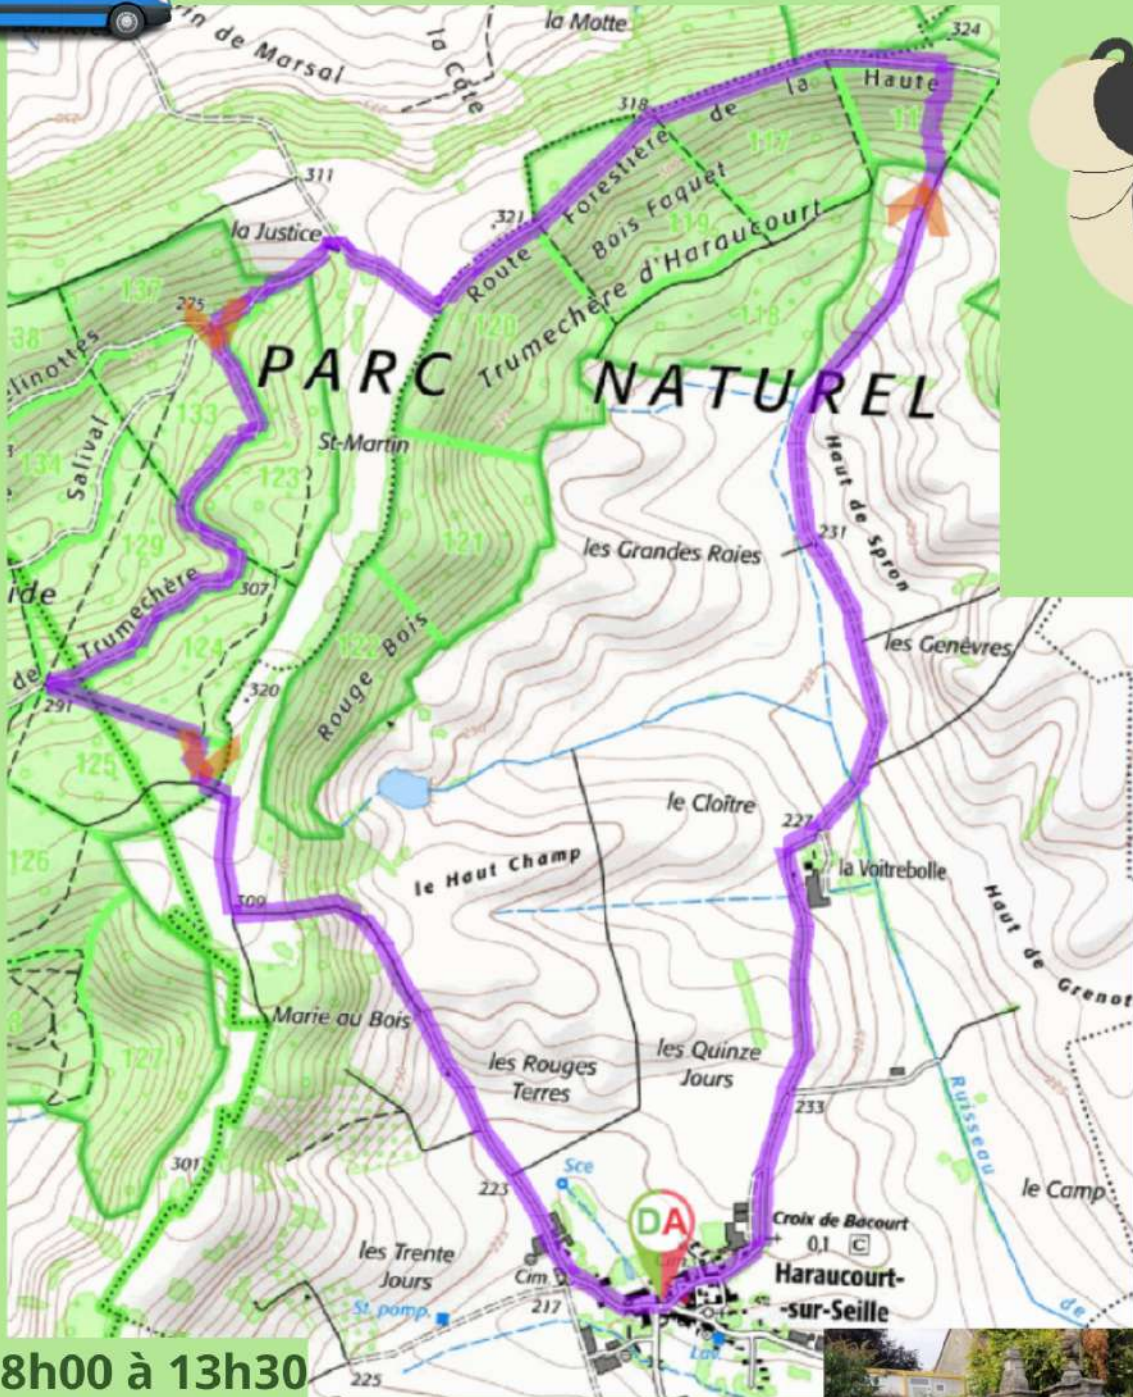

Haraucourt - 9 kms -