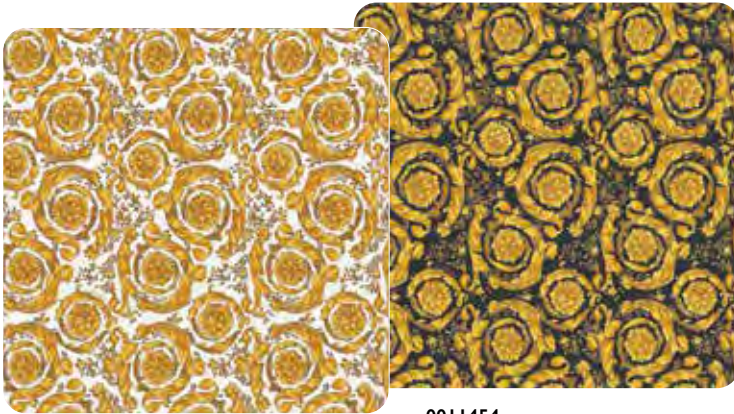

MATCHING PROPOSAL

I WALL DECOR MANIFESTO, LASTRE 120X280 CM, SI MIXANO PERFETTAMENTE CON I COLORI DELLA SERIE MAXIMVS PER DARE LA POSSIBILITÀ DI CREARE UN MAGGIORE NUMERO DI COMBINAZIONI DECORATIVE CHE SODDISFANO LE RICHIESTE PIÙ ETEROGENEE.

The Wall Decor Manifesto, 120x280 cm slabs, mix perfectly with the colours of the maximvs series achieving a greater number of decorative combinations that meet the most heterogeneous demands.

BAROCCO

0011453
BAROCCO WHITE
120x280 - 6 MM

0011454
BAROCCO BLACK
120x280 - 6 MM