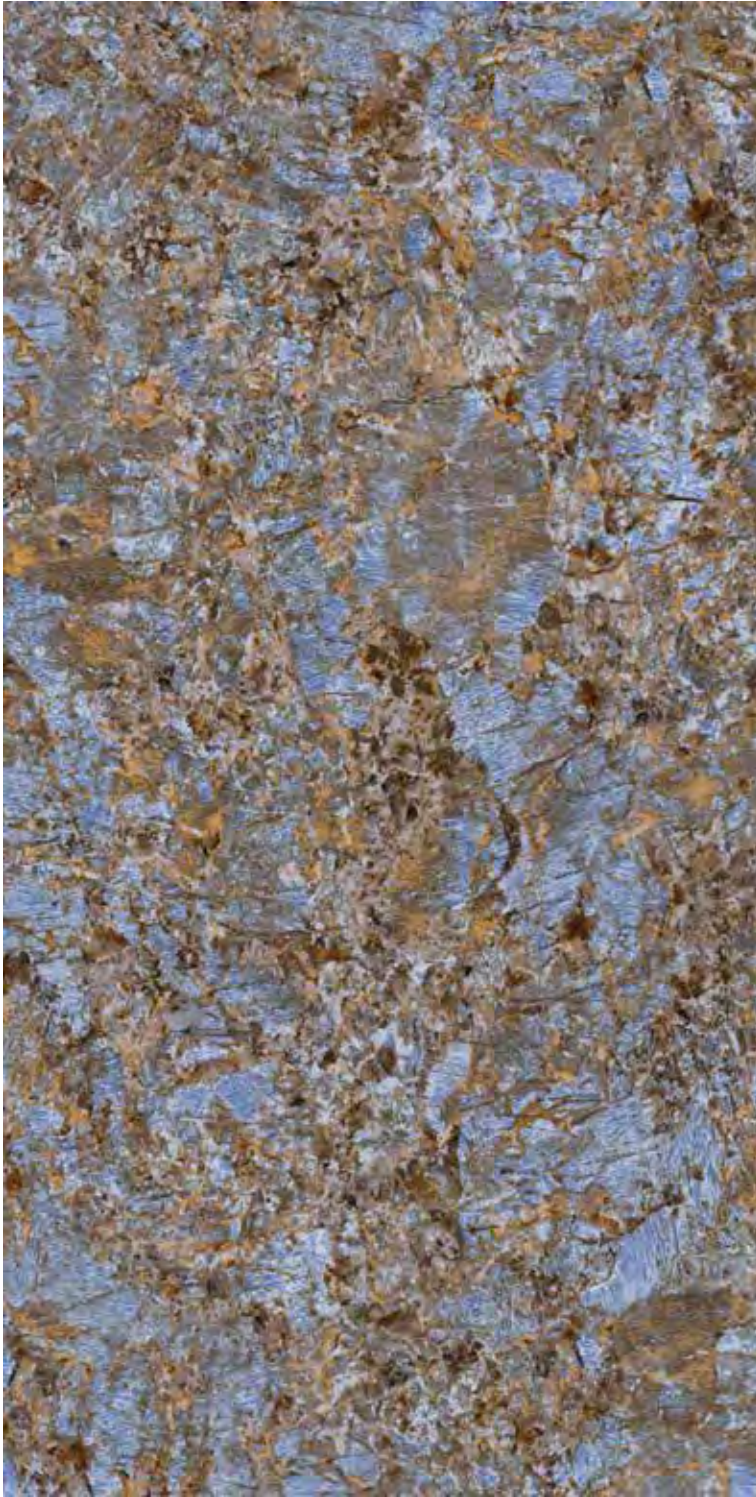

SOFT
G0067864 (A)
0011508 (B)

LUX
G0067881 (A)
0011504 (B)

CALACATTA GREEN

163,5x323,5 12MM

SOFT
G0067865

LUX
0011507

GALAXY BLUE

163,5x323,5 12MM