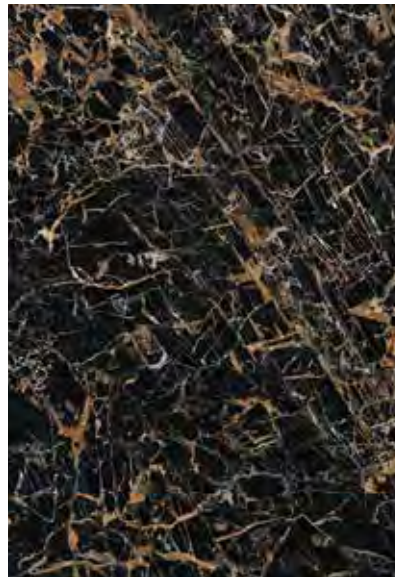

EFFETTO MARMO: UNA SCELTA DI STILE

Marble effect: a choice of style

2

IL FASCINO LUSUOSO DEI MARMÌ PIÙ PREGIATI TROVA LA MASSIMA ESPRESSIONE NEL PROGETTO MAXIMVS, CHE NASCE DA UN'ACCURATA SELEZIONE DI 8 DIVERSE TIPOLOGIE, LA CUI BELLEZZA NATURALE VIENE ESALTATA DALLE GRANDI LASTRE E DALL'EFFETTO SCINTILLANTE DELLE SUPERFICI. NELLA COLLEZIONE TROVANO SPAZIO MARMÌ DI PROVENIENZA ITALIANA, TRADIZIONALMENTE PRESENTI NELLE DIMORE NOBILIARI, COSÌ COME ALTRE VARIETÀ DAL FASCINO ESOTICO, CARATTERIZZATE DA ACCENTI DI COLORE CHE RICHIAMANO L'OPULENZA DELLE PIETRE PREZIOSE.

The luxury fascination of the finest marble finds its highest expression in the Maximvs project, which is the result of a careful selection of 8 different marble types, whose natural beauty is enhanced by the large slabs and the sparkling effect of the surfaces.

The collection includes marbles of Italian origin, those traditionally found in noble residences, as well as other varieties with exotic appeal, characterised by colour accents that recall the opulence of precious stones.