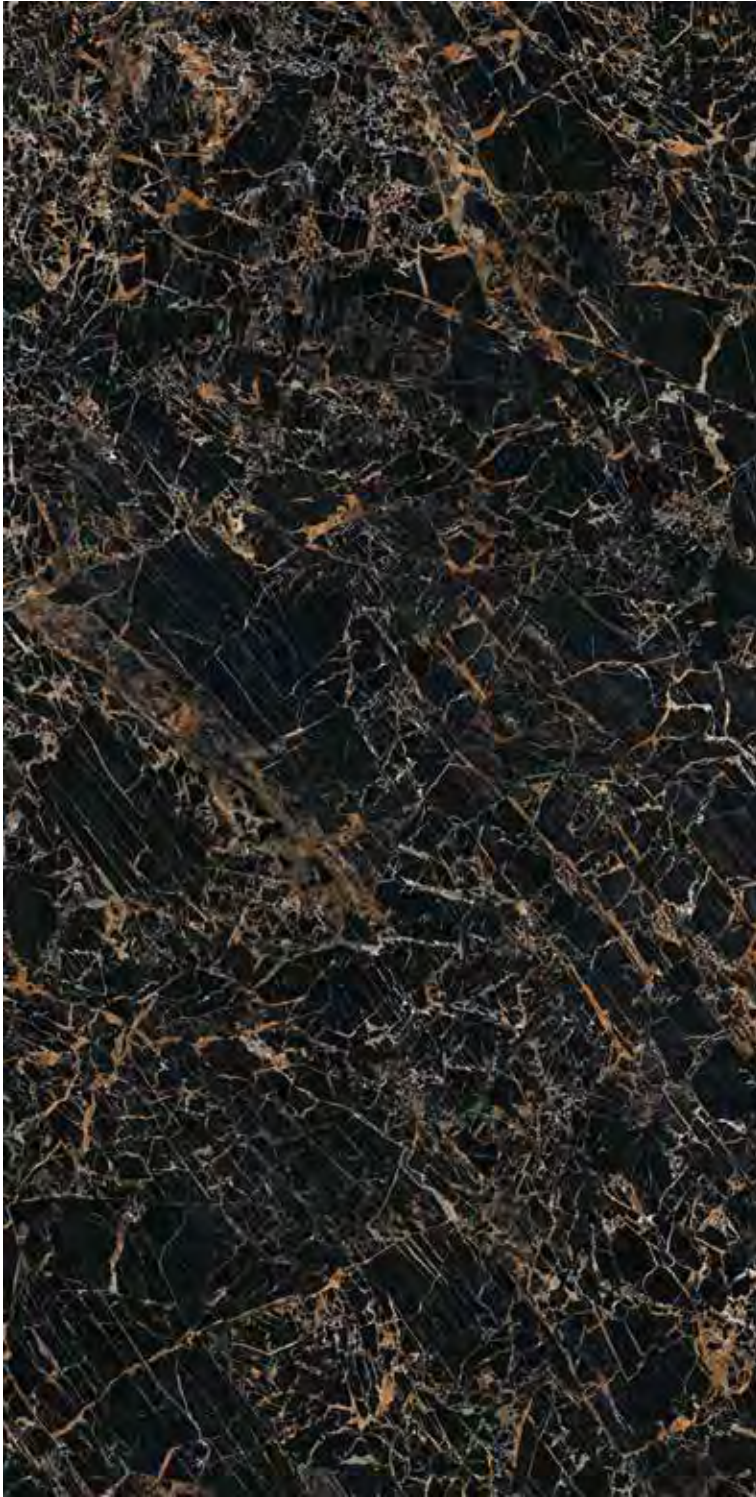

BLACK & GOLD

163,5x323,5 12MM

LUX
G0067884