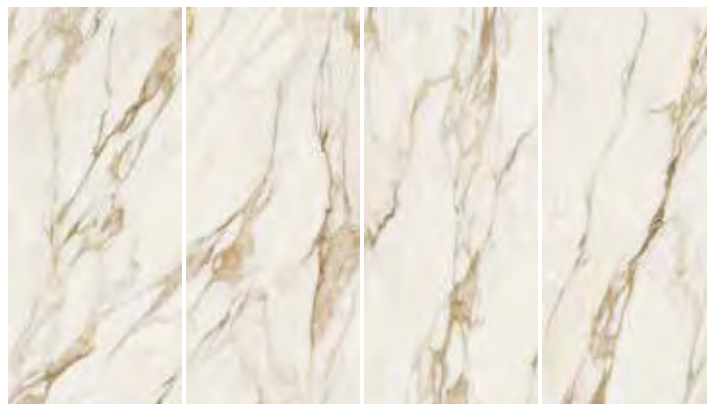

9 MM

120x280 6MM (random)
 120x280 6MM (comp. 4 pezzi 480x280)
 40x120 6MM

LUX
G67500
0010972
G0067540

120x120
 60x120
 15x120
 60x60

NAT
G67570
G67600
G0067790
G67630

LUX
G67550
G67580
G0067780
G67620

CALACATTA BRIGHT