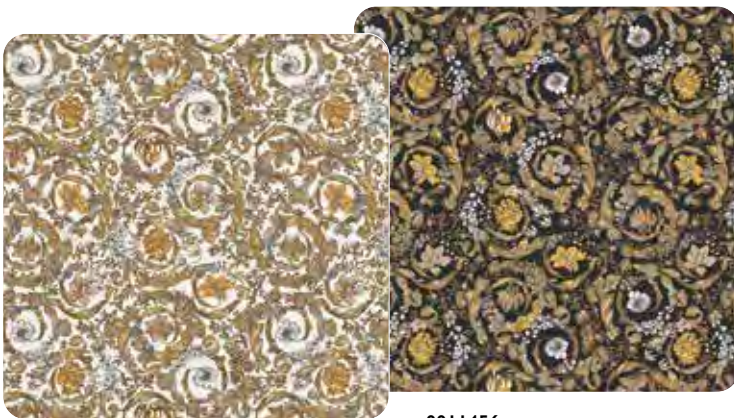

0011454
BAROCCO BLACK
120x280 - 6 MM

BAROCCO MAXI

G0067671
BAROCCO MAXI WHITE
120x280 - 6 MM

G0067670
BAROCCO MAXI MIRROR
120x280 - 6 MM

BAROCCO GARDEN

0011455
BAROCCO GARDEN WHITE
120x280 - 6 MM

0011456
BAROCCO GARDEN BLACK
120x280 - 6 MM