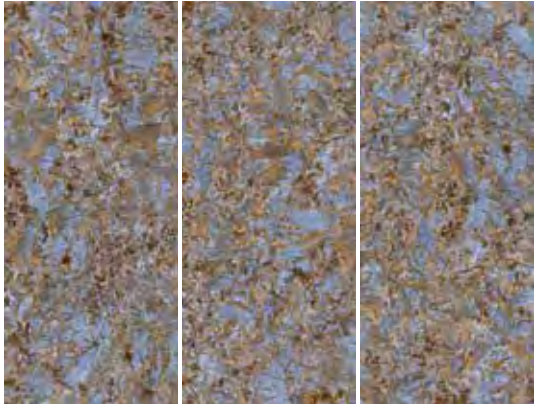

GALAXY BLUE

120x280 6 MM