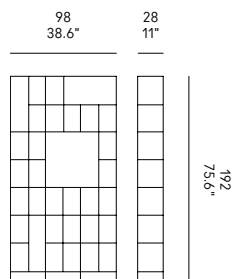

NETWORK	Nero Black Noir Schwarz Negro RAL 9011	Verniciato bronzo antico Antique bronze painted Verni bronze antique Vintage Bronze beschichtet Pintado de bronce antiguo
	CM9030T-VCAT	CM9030T-VCBR

KIT 5 RIPIANI KIT 5 SHELVES KIT 5 ÉTAGÈRES KIT 5 BOEDEN KIT 5 ESTANTES		Spradling Valencia	Spradling Valencia	Spradling Valencia	Spradling Valencia
		107-0001 Praliné	107-1049 Leinen	107-4003 Graphite	107-5002 Moss
		CM9030R-107-0001	CM9030R-107-1049	CM9030R-107-4003	CM9030R-107-5002

PEZZI DI RICAMBIO SPARE PARTS PIÈCES DÉTACHÉES ERSATZTEILE PIEZAS DE RECAMBIO DE		Spedizione con corriere espresso Delivery by express courier Expédition par courrier express Versand per Expresskurier Envío por mensajería urgente		Prezzi netti Net prices Prix nets Netto-Preise Precios netos		
		Italia / Italy Italie / Italien Italia	Europa / Europe Europe / Europa Europa	Mondo / World Monde / Welt Mundo		
Piedino nero / Black foot / Pied noir / Schwarzer Fuß / Pie negro	CM9030T-PIEN					
Piedino bronzo / Bronze foot / Pied en bronze / Fuß aus Bronze / Pie de bronce	CM9030T-PIEB