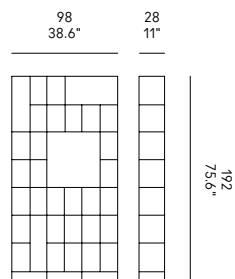

Nero Black Noir Schwarz Negro RAL 9011	Verniciato bronzo antico Antique bronze lacquered Verni bronze antique Vintage Bronze beschichtet Lacado de bronce antiguo	
NETWORK	CM9030T-VCAT	CM9030T-VCBR

KIT 5 RIPIANI KIT 5 SHELVES KIT 5 ÉTAGÈRES KIT 5 BOEDEN KIT 5 ESTANTES		Spradling Valencia	Spradling Valencia	Spradling Valencia	Spradling Valencia
		107-0001 Praliné	107-1049 Leinen	107-4003 Graphite	107-5002 Moss
		CM9030R-107-0001	CM9030R-107-1049	CM9030R-107-4003	CM9030R-107-5002

PEZZI DI RICAMBIO SPARE PARTS PIÈCES DÉTACHÉES ERSATZTEILE PIEZAS DE RECAMBIO DE		Spedizione con corriere espresso Delivery by express courier Expédition par courrier express Versand per Expresskurier Envío por mensajería urgente		Prezzi netti Net prices Prix nets Netto-Preise Precios netos	
		Italia / Italy Italie / Italien Italia	Europa / Europe Europe / Europa Europa	Mondo / World Monde / Welt Mundo	
Piedino nero / Black foot / Pied noir / Schwarzer Fuß / Pie negro	CM9030T-PIEN				
Piedino bronzo / Bronze foot / Pied en bronze / Fuß aus Bronze / Pie de bronce	CM9030T-PIEB