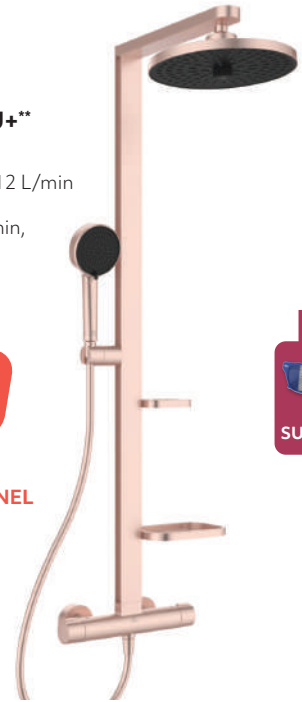

2088546

229.90€⁽¹⁾

+ | DOUCHE DE TÊTE Ø 200 MM THERMOSTATIQUE C3, ÉCONOMIE D'EAU ET D'ÉNERGIE

(1) : éco-part : 0.01 €

Ideal Standard

NEW

COLONNE DE DOUCHE THERMOSTATIQUE ALU+**

- En aluminium recyclé à 84%
- Douche de tête en Ø 260 mm 12 L/min 2 fonctions
- Douchette Ø 100 mm 2F 8 L/min, jet pluie et SilkRain
- Corps tiède
- Livrée avec 2 tablettes

269.90€

+ | ECO-RESPONSABLE, DESIGN ET FONCTIONNEL

4057975	Coloris rose brossé	269.90€	
4057976	Coloris Argent brossé		
4057977	Coloris noir mat ⁽²⁾		

⁽²⁾sur commande

Ideal Standard

NEW

BEAUTY BAR ALU+ MIROIR Ø 300 MM

- Barre H. 717 mm en aluminium recyclé à 84%
- Miroir fixe Ø 300 mm
- Accessoires amovibles : Verre à dents, tablette 180x100, 2 porte-serviettes

98.90€

+ | ECO-RESPONSABLE, DESIGN ET FONCTIONNEL

4057987	Coloris rose brossé ⁽²⁾	98.90€	
4057988	Coloris Argent brossé ⁽²⁾		
4057989	Coloris noir mat ⁽²⁾		