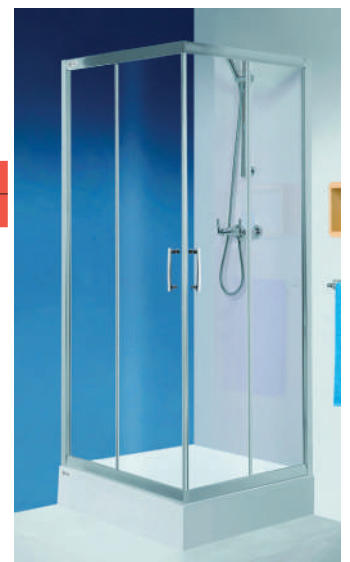

Marque exclusive

NEW

PANNEAU MURAL PANO 100 X 250 CM GRIS BÉTON

- Panneau mural en aluminium épaisseur 3 mm
- Hydrofuge, imperméable et léger
- Surface lisse
- Facile à découper et à installer
- Existe aussi en blanc (4206636) et blanc marbré (4206637)

4206638

165.90€⁽¹⁾

(1) : éco-part : 0.23 €

Marque exclusive

NEW

PAROI DE DOUCHE IXIA II SOLUTION OUVERTE POUR MONTAGE SEUL OU AVEC VOLET MOBILE PROFIL NOIR VERRE TRANSPARENT 8 MM

- Paroi italienne à poser seule ou avec volet mobile 37 cm en option
- Hauteur : 200 cm (Hauteur avec bras : 203.6 cm)
- Verre de sécurité transparent ép. 8 mm traité anti-calcaire Norme CE EN 14428 : 2015
- Profilé en aluminium noir et barre de stabilisation recoupable 120 cm

209.90€⁽¹⁾ à partir de

4204493	L 90 cm	209.90€⁽¹⁾
4204494	L 100 cm	219.90€⁽¹⁾
4204495	L 120 cm	229.90€⁽¹⁾

(1) : éco-part : 0.21 €

Marque exclusive

NEW

PAROI DE DOUCHE IXIA II SOLUTION OUVERTE POUR MONTAGE SEUL OU AVEC VOLET MOBILE PROFIL ARGENT VERRE SÉRIGRAPHIÉ 8 MM

- Paroi italienne à poser seule ou avec volet mobile 37 cm en option
- Hauteur : 200 cm (Hauteur avec bras : 203.6 cm)
- Verre de sécurité transparent sérigraphié ép. 8 mm traité anti-calcaire Norme CE EN 14428 : 2015
- Profilé en aluminium silver et barre de stabilisation recoupable 120 cm
- Existe aussi en verre transparent

234.90€⁽¹⁾ à partir de

4204483	L 90 cm	234.90€⁽¹⁾
4204484	L 100 cm	249.90€⁽¹⁾
4204485	L 120 cm	264.90€⁽¹⁾

(1) : éco-part : 0.21 €

LEDA

PORTE DE DOUCHE TYXO COULISSANTE ACCÈS D'ANGLE - PROFIL ARGENT BRILLANT VERRE TRANSPARENT

- 2 portes coulissantes 2 vantaux
- Vitrage verre transparent 5 mm, traitement Glass Protect
- Profilé argent brillant hauteur 190 cm
- Paroi réversible

229.90€⁽¹⁾ à partir de

1413605	80 x 80 cm	229.90€⁽¹⁾
1413606	90 x 90 cm	249.90€⁽¹⁾

(1) : éco-part : 0.21 €