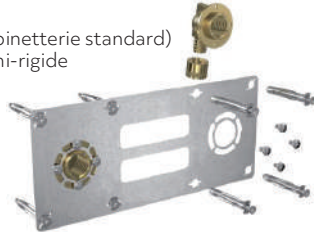

ROBINET D'ARROSAGE SENA M1/2" - M3/4"

- 1/4 de tour
- PN 30

2274224

4.90€

ROBIFIX® ENTRAXE 150 MM POUR TUBE PER

Kit comprenant

- 1 Plaque-support entraxe 150 mm (robinetterie standard)
- 2 Raccords laiton agréés pour tube semi-rigide
- Chevilles et vis de fixation