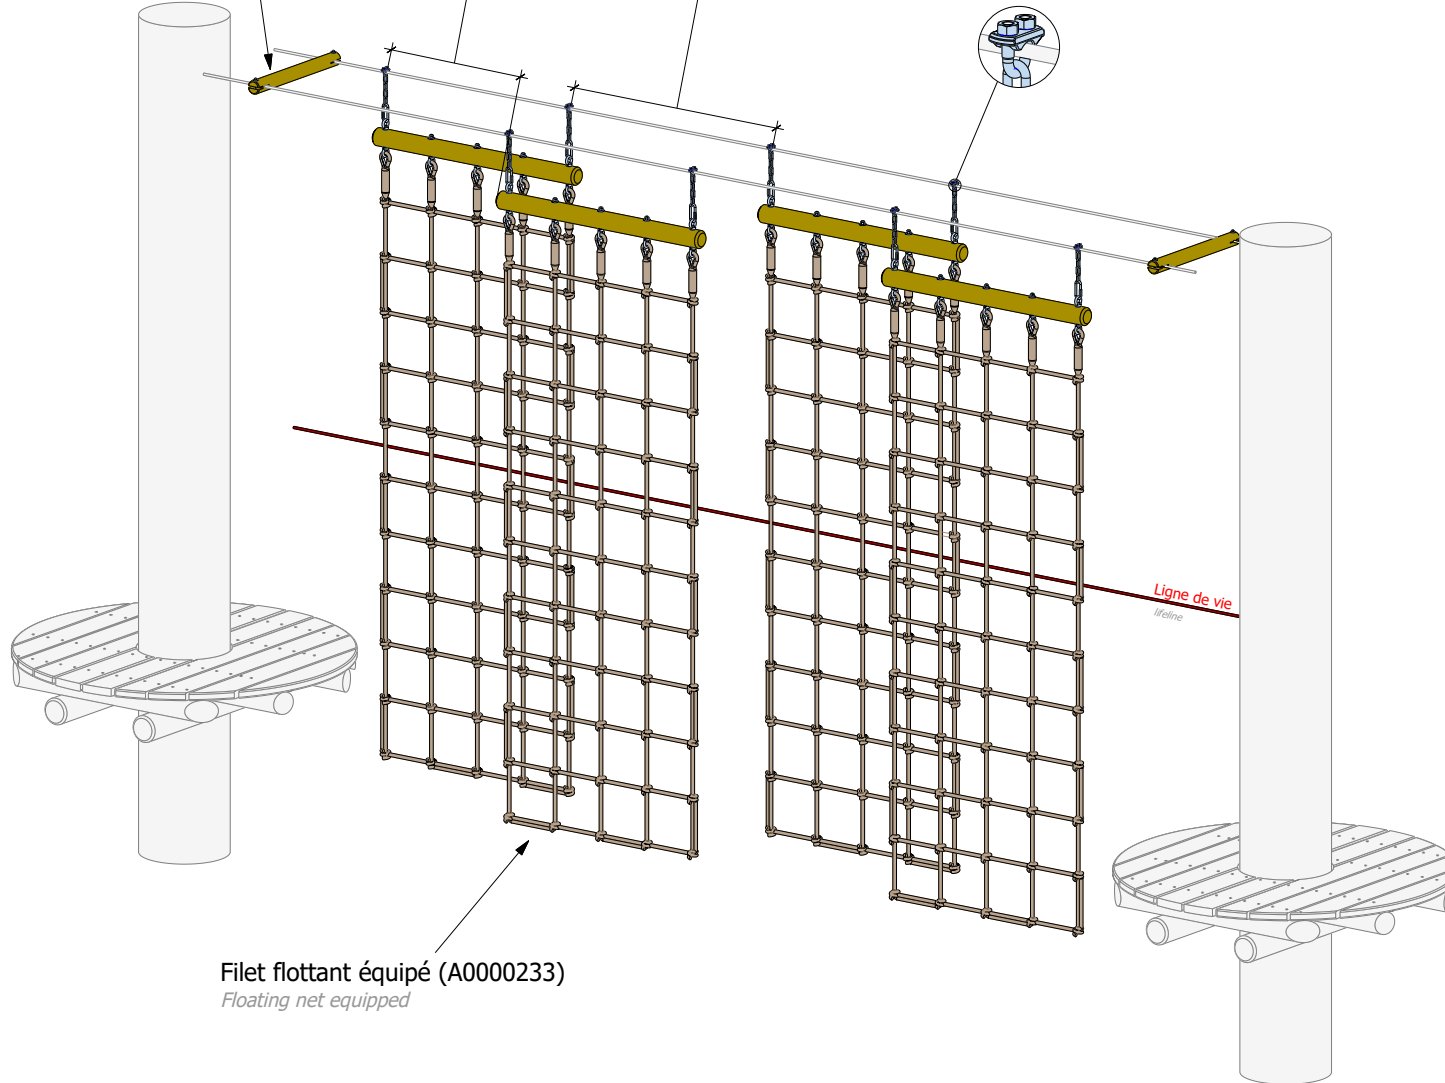

Si Ø arbre < 50cm
Ecarteur 50 cm (A0000156)
Spacer 50 cm

70 cm	Famille	20 cm
80 cm	Aventure	40 cm
90 cm	Sportif	60 cm
100 cm	Adrenaline	80 cm

Fixation incluse
Attachment included

Filet flottant équipé (A0000233)
Floating net equipped

Le conseil du pro

Professional tips

Ce type d'atelier s'adapte bien aux pentes montantes ou descendantes.
Permettant d'ajuster les hauteurs des plateformes.

*This type of challenge adapts well to slopes uphill or downhill.
Allowing for the adjustment of platform heights.*

Suggestion de montage *Construction suggestion*

Atelier filets flottants alternés
Alternating floating nets challenge