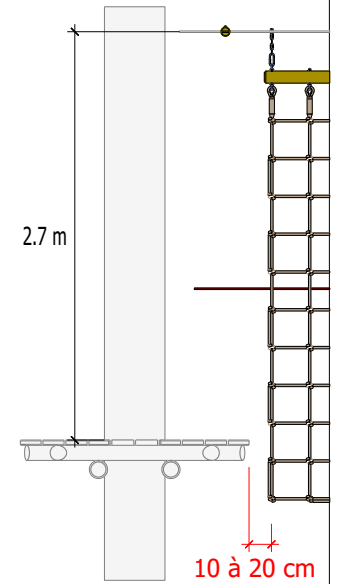

Si Ø arbre < 50cm
Ecarteur 50 cm (A0000156)
Spacer 50 cm

70 cm	Famille	20 cm
80 cm	Aventure	40 cm
90 cm	Sportif	60 cm
100 cm	Adrenaline	80 cm

Fixation incluse
Attachment included

Filet flottant équipé (A0000233)
Floating net equipped