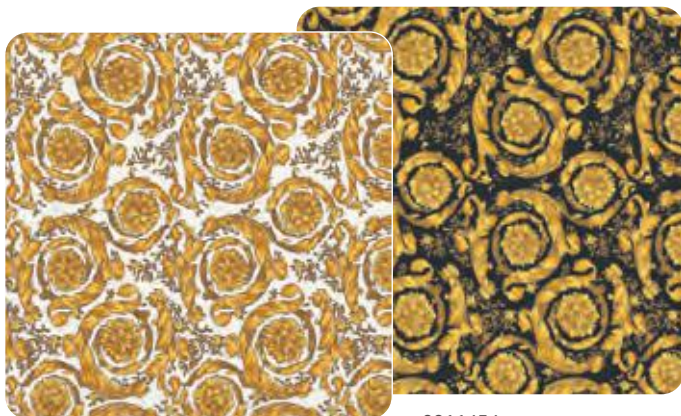

MATCHING PROPOSAL

I Wall Decor Manifesto, lastre 120x280 cm, si mixano perfettamente con i colori della serie gemstone per dare la possibilità di creare un maggiore numero di combinazioni decorative che soddisfano le richieste più eterogenee. The Wall Decor Manifesto, 120x280 cm slabs, mix perfectly with the colours of the Gemstone series achieving a greater number of decorative combinations that meet the most heterogeneous demands.

BAROCCO

0011453
BAROCCO WHITE
120x280 - 6 MM

0011454
BAROCCO BLACK
120x280 - 6 MM