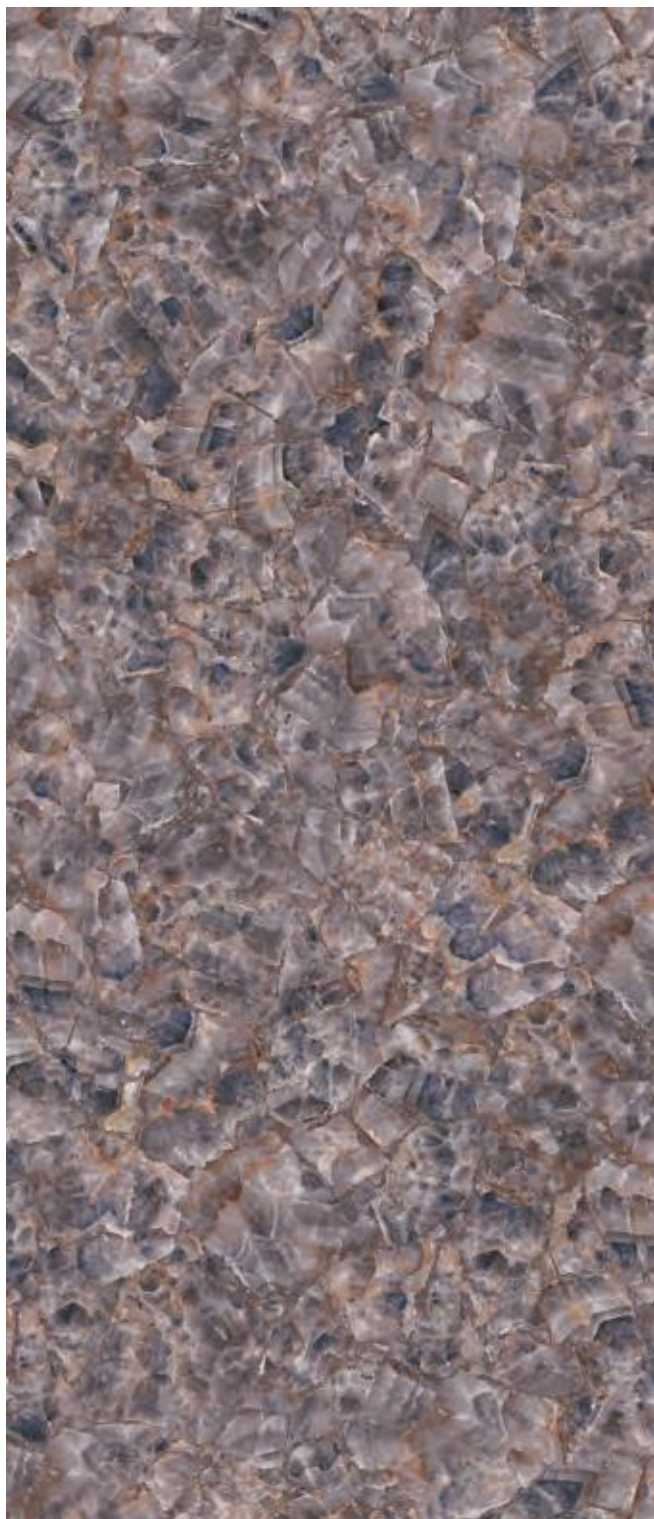

AMETISTA

6 MM

120x280 (random) Lux Rett

0011771