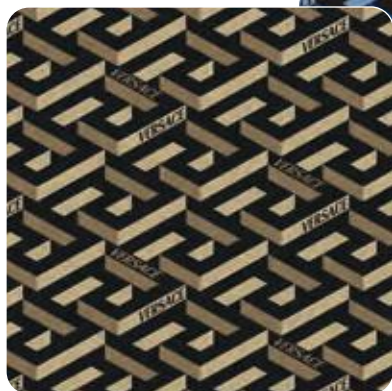

LA GRECA

0011444
LA GRECA MAXI KAKI
120x280 - 6 MM