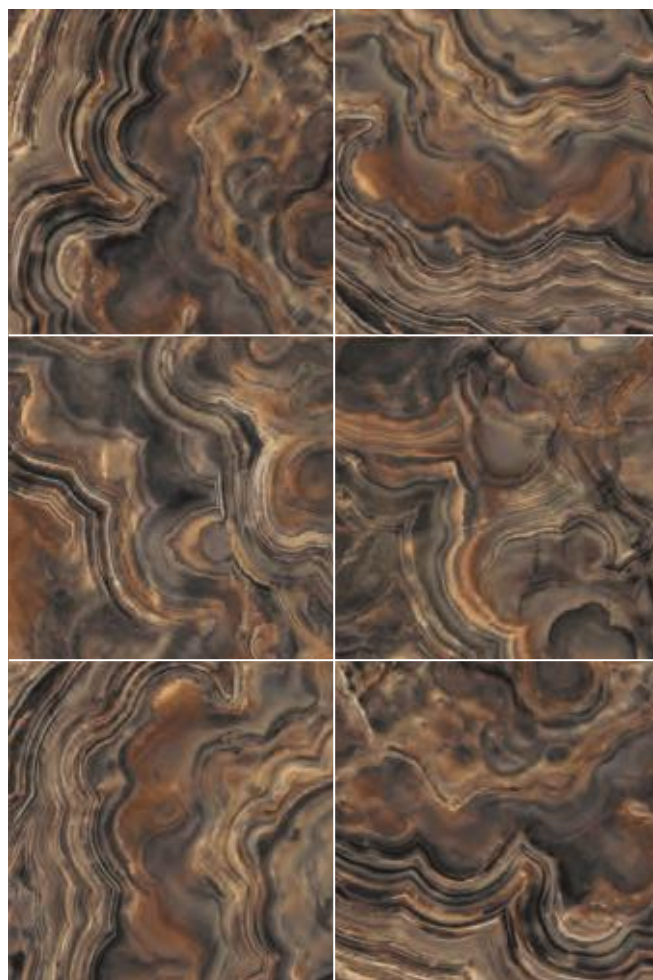

9 MM

0011766

120x120 Lux Rett
60x120 Lux Rett

0011780
0011788