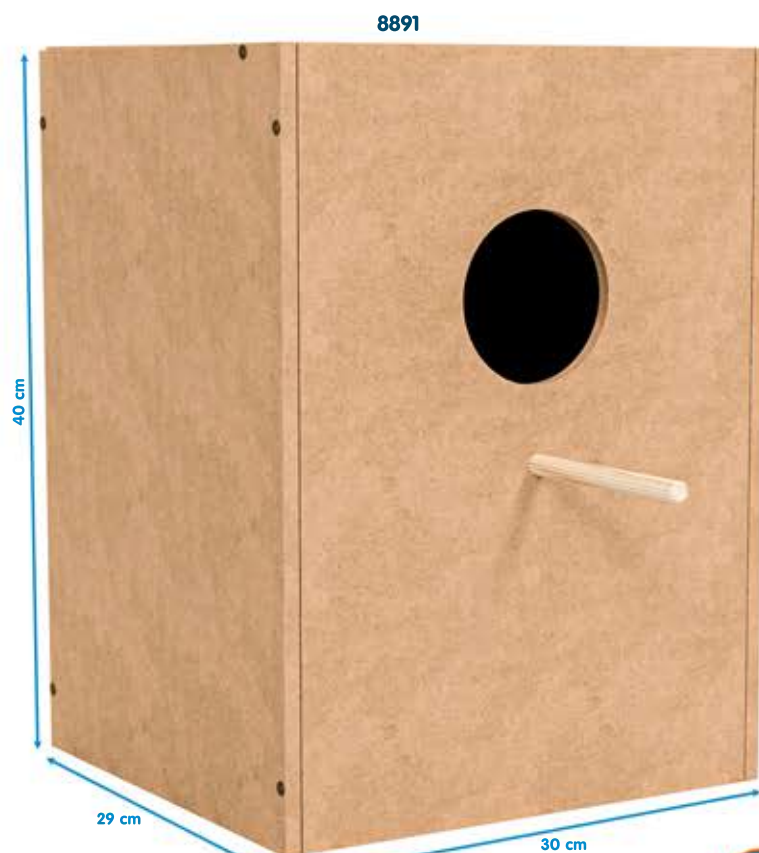

8892
Coxo 6 Furos - Und

Ninho Ring Neck - Und