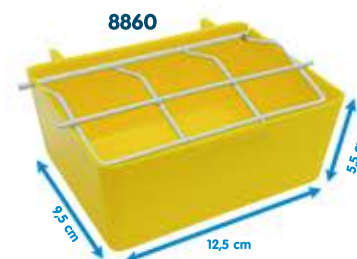

8865
Beb/Comed Aut.
500ml Bico Fino
Und

8866
Beb/Comed Aut.
500ml Bico Largo
Und

8857
Ninho Carpete
Sup. Vertical
Pct c/12

8858
Ninho Carpete
Sup. Horizontal
Pct c/12

8875
Comed. c/ Aba
p/ Papagaio Pct c/12