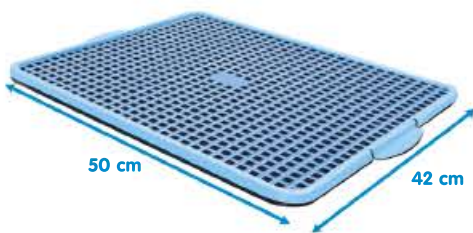

SANITÁRIO HIGIÊNICO SANIDOG

BANHEIRA HIGIÊNICA FURBA CAT

BANHEIRO DO GATO

9103
9104
9105