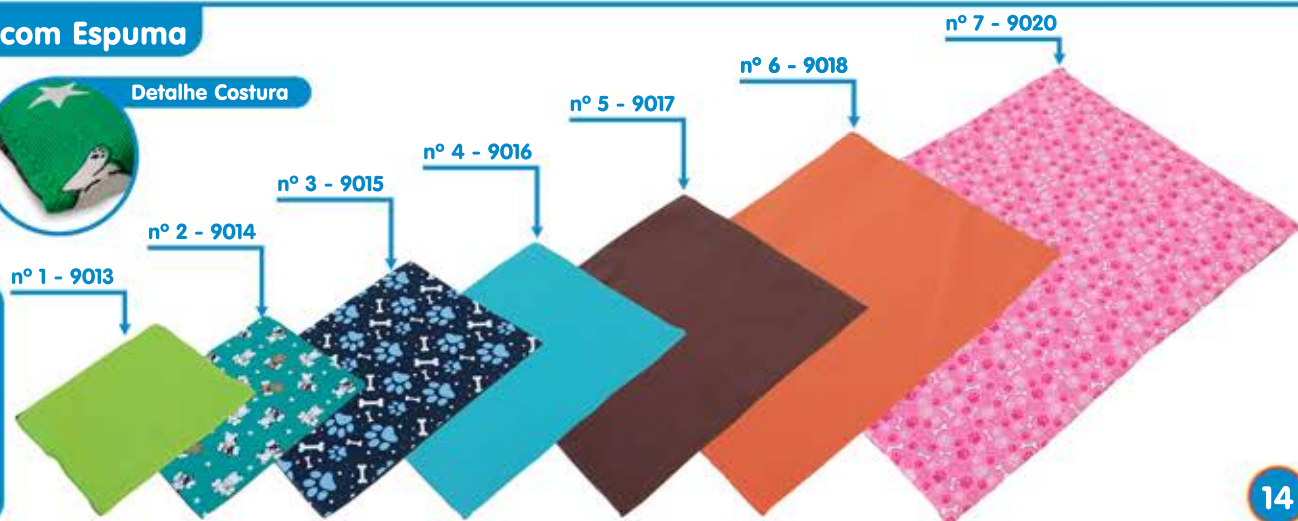

Detalhe Costura

ESTAMPAS VARIADAS

Medidas:

- nº 1 - 37x30cm
- nº 2 - 40x30cm
- nº 3 - 46x37cm
- nº 4 - 55x45cm
- nº 5 - 64x52cm
- nº 6 - 68x56cm
- nº 7 - 87x64cm