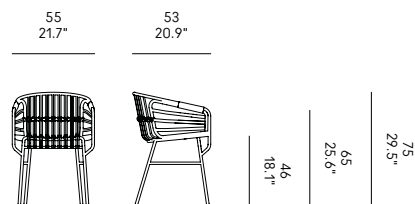

GO OUTDOOR

	Nero Black Noir Schwarz Negro RAL 9011	Bianco White Blanc Weiß Blanco RAL 9016	Polvere Dusty grey Gris poussière Staubgrau Gris polvo RAL 7037	Beige Beige grey Gris beige Beigegräu Gris beige RAL 7006
RAPHIA RATTAN	CM8731N-VCNENY	CM8731N-VCBINY	CM8731N-VCGPNY	CM8731N-VCGBNY

CUSCINO CUSHION COUSSIN KISSEN COJÍN	C.O.M. Client's Own Material	Tessuto Fabric Tissu Stoff Tejido				Tessuto Outdoor Outdoor Fabric Tissu Outdoor Outdoor Stoff Tejido Outdoor		Metraggio Metreage Métrage Stoffbedarf Metraje
		Basic	Superior	Top	Exclusive	Clouds	Clouds Ambience	(roll H 140cm)
		CM8735T0	CM8735T1	CM8735T2	CM8735T3	CM8735-TOD	CM8735-TODA	m 0,5