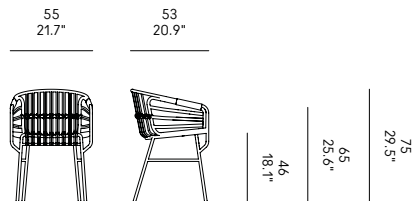

OUTDOOR

LEGENDA - KEY TO SYMBOLS

	Nero Black Noir Schwarz Negro RAL 9011	Bianco White Blanc Weiß Blanco RAL 9016	Grigio Grey Gris Grau Gris RAL 7037	Beige Beige Beige Beige Beige RAL 7006
RAPHIA RATTAN	CM8731N-VCNENY	CM8731N-VCBINY	CM8731N-VCGPNY	CM8731N-VCGBNY

CUSCINO CUSHION COUSSIN KISSEN COJÍN	C.O.M. Client's Own Material	Tessuto Fabric Tissu Stoff Tejido				Tessuto Outdoor Outdoor Fabric Tissu Outdoor Outdoor Stoff Tejido Outdoor		Metraggio Metreage Métrage Stoffbedarf Metraje (roll H 140cm) m 0,5
		Basic	Superior	Top	Exclusive	Clouds	Clouds Ambience	
		CM8735T0	CM8735T1	CM8735T2	CM8735T3	CM8735-TOD	CM8735-TODA