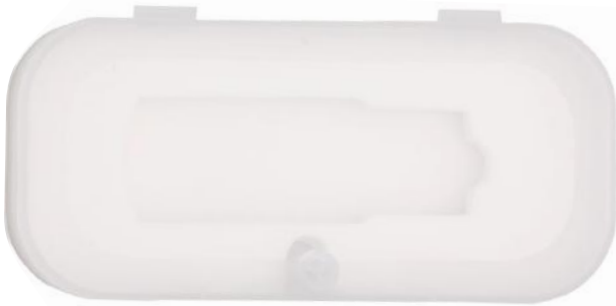

CA3004B**CA3004C****CA3004T****Modelo Copacabana**

Esferográficas nacionais com carga na cor azul ou preta e ponta de silicone para proteção da carga.

CA3005B

CA3005C

CA3005T

Modelo Leme

Esferográficas nacionais com carga na cor azul ou preta e ponta de silicone para proteção da carga.

CA3008B**CA3008C****CA3008T****Modelo Icarai**

Esferográficas nacionais com carga na cor azul ou preta e ponta de silicone para proteção da carga.

CA3009B**CA3009C****CA3009T****Modelo Saquarema**

Esferográficas nacionais com carga na cor azul ou preta e ponta de silicone para proteção da carga.

**Urca**

Suporte de encaixe na ponteira da caneta com cordão de poliéster na cor branco.

**Atlas**

Suporte de mesa em acrílico para celular, disponível em cores transparentes.

**PC 02 - Watch & Note**

Porta celular com caneta e bloco de anotações com 50 folhas soft sem personalização.

**PE 01 - Carcaça de Pencilcard**

Com suporte para memória COB inclinável quando pressionado. Material em plástico resistente.

Não Acompanha memória.

**ES 01 - Estojo Pendrive Giratório**

Estojo plástico transparente com parte interna revestida de espuma, e fecha por encaixe.