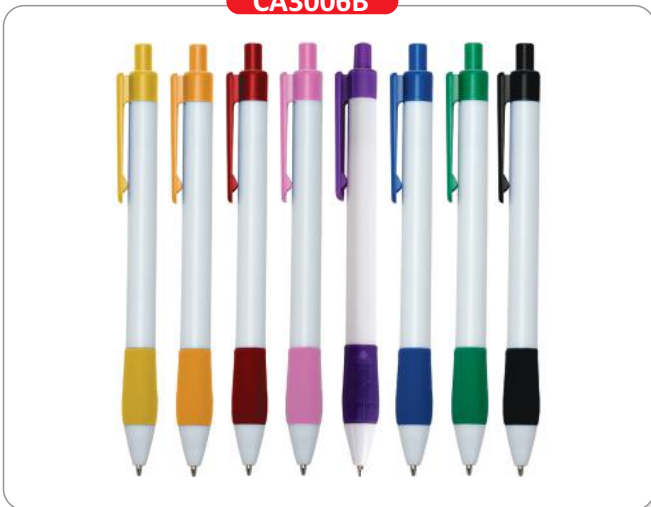

Esferográficas nacionais com carga na cor azul ou preta e ponta de silicone para proteção da carga.

CA3003B**CA3003C****CA3003T****Modelo Ipanema**

Esferográficas nacionais com carga na cor azul ou preta e ponta de silicone para proteção da carga.

CA3004B**CA3004C****CA3004T****Modelo Copacabana**

Esferográficas nacionais com carga na cor azul ou preta e ponta de silicone para proteção da carga.

CA3005B

CA3005C

CA3005T

Modelo Leme

Esferográficas nacionais com carga na cor azul ou preta e ponta de silicone para proteção da carga.

CA3006B

CA3006C

Modelo Botafogo

Esferográficas nacionais com carga na cor azul ou preta e ponta de silicone para proteção da carga.

CA3007B**CA3007C****CA3007T****Modelo Paquetá**

Esferográficas nacionais com carga na cor azul ou preta e ponta de silicone para proteção da carga.