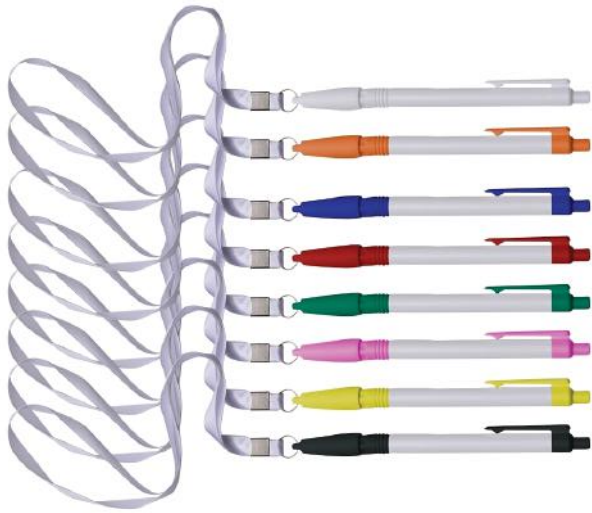

CA3004B**CA3004C****CA3004T****Modelo Copacabana**

Esferográficas nacionais com carga na cor azul ou preta e ponta de silicone para proteção da carga.

CA3005B

CA3005C

CA3005T

Modelo Leme

Esferográficas nacionais com carga na cor azul ou preta e ponta de silicone para proteção da carga.

CA3006B

CA3006C

Modelo Botafogo

Esferográficas nacionais com carga na cor azul ou preta e ponta de silicone para proteção da carga.

CA3007B**CA3007C****CA3007T****Modelo Paquetá**

Esferográficas nacionais com carga na cor azul ou preta e ponta de silicone para proteção da carga.

CA3008B**CA3008C****CA3008T****Modelo Icarai**

Esferográficas nacionais com carga na cor azul ou preta e ponta de silicone para proteção da carga.

CA3009B**CA3009C****CA3009T****Modelo Saquarema**

Esferográficas nacionais com carga na cor azul ou preta e ponta de silicone para proteção da carga.

**Urca**

Suporte de encaixe na ponteira da caneta com cordão de poliéster na cor branco.

**Atlas**

Suporte de mesa em acrílico para celular, disponível em cores transparentes.

**PC 02 - Watch & Note**

Porta celular com caneta e bloco de anotações com 50 folhas soft sem personalização.