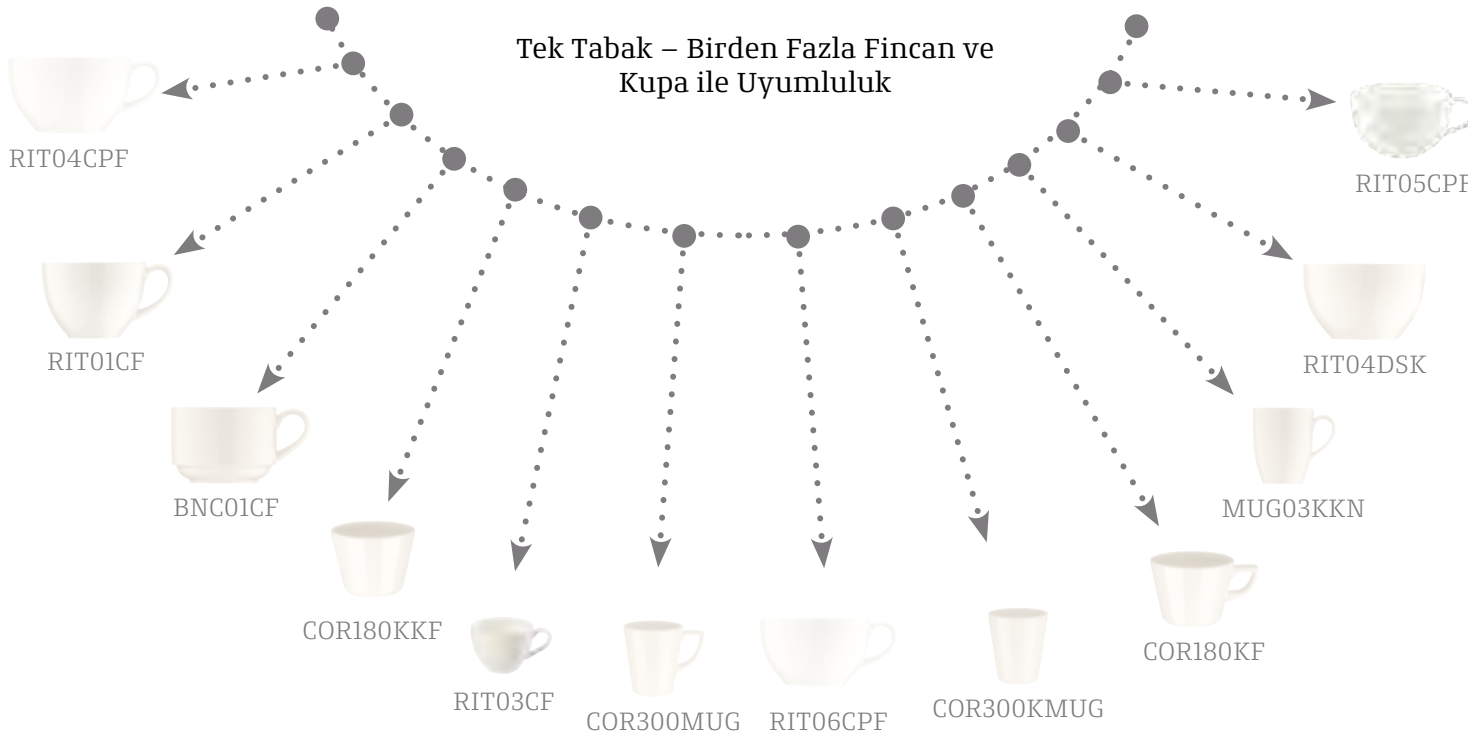

KAF350MUG x12 350cc

Tabak

RIT04CT x6 16cm

Tabak

GRM04CT x6 16cm

**Tek Tabak – Birden Fazla Fincan ve
Kupa ile Uyumluluk**

cutlery

Bonna porselenleri ile kusursuz uyum gösteren çatal-kaşık-bıçak serilerimiz estetik görünümleri ve ergonomik yapısıyla kullanıcılara mükemmel bir deneyim vadeder. Koleksiyonlardaki her bir ürün sağlıklı ve hijyenik bir çözüm olarak paslanmaz çelikten üretilmiştir. Seriyeye özel farklı kaplama renkleri ile zengin bir deneyim sunmayı amaçlayan bu kategoride dünyanın önde gelen tasarımcılarının imzasını bulmak mümkündür.