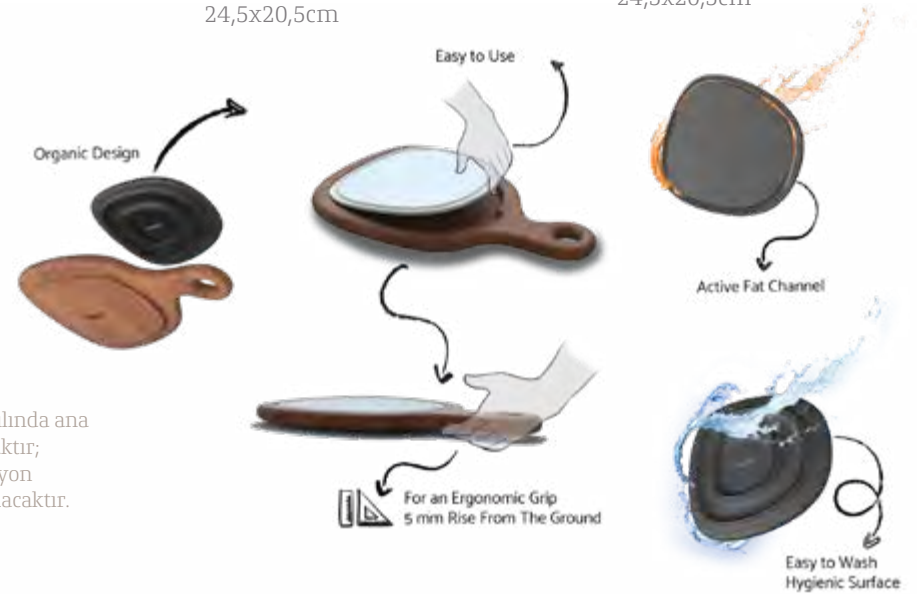

Mix & Match

Aura Passion & Notte

piuma

Sunum Tahtası
WDPIU25DZ x6
42x25x2,2cm

Düz Tabak
PIU25DZ x6
24,5x20,5cm

Düz Tabak
NOTPIU25DZ x6
24,5x20,5cm

Düz Tabak
GOPIU25DZ x6
24,5x20,5cm

*"Son Çağrı" ürünleri 2026 yılında ana katalog koşullarına tabi olacaktır; 1 Ocak 2027 itibarıyla koleksiyon üretimden tamamen kaldırılacaktır.