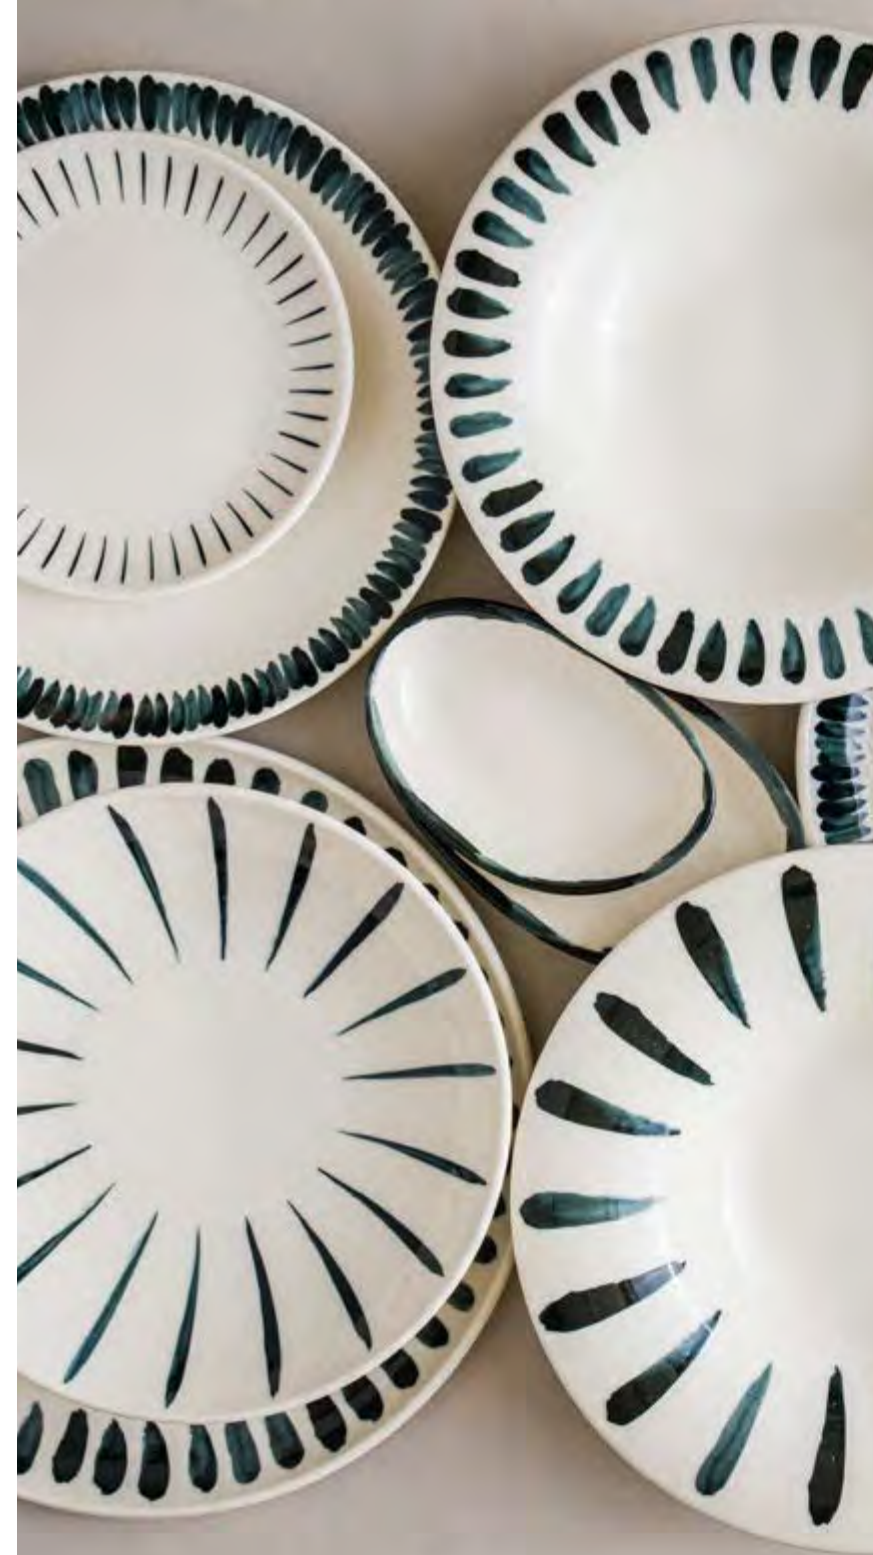

Ürün Özellikleri

Ömür Boyu Kenar Çıtlamazlık Garantisi

Seçili tabak formları kenar çentiklenmesine karşı dayanıklılık özelliğine sahiptir ve "kenar çentiklenme dayanımı" logosuyla işaretlenen ürünlerimiz ömür boyu garantimiz kapsamındadır.

Yüksek Dayanım

Yoğun ve özel ürün formülasyonumuz üstün dayanıklılık sağlar; tabaklarımız endüstri standartlarının da üzerinde performans göstererek endüstriyel kullanımlarla tamamen uyumludur.

İstiflenebilirlik

Profesyonel mutfaklarda alan verimliliğinin ne kadar önemli olduğunu biliyoruz. Bu yüzden tabaklarımız başta olmak üzere birçok ürünümüzü istiflenebilir olacak şekilde tasarlıyoruz.

Saydamlık

Detaylı Ar-Ge sürecimiz sayesinde fine-dining restoran tabaklarımız, yarı saydam görünüme sahip zarif bir fildişi beyazlığına ulaşır.

Mikrodalga Kullanımına Uygun

Mikrodalgaya uygun porselen ürünlerimiz ve Premium Vitriified koleksiyonlarımız, pratik kullanım sunar ve zamandan tasarruf sağlar.