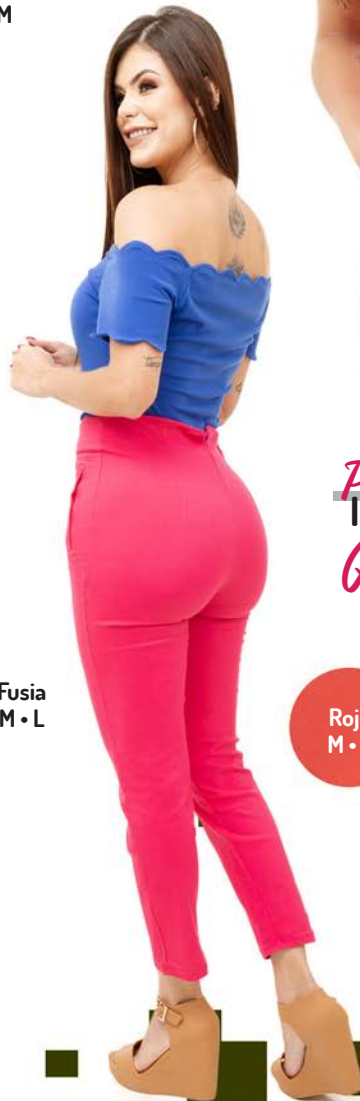

Pantalón
I-R5623
Q205.00

Rojo
M • L

Fusia
M • L