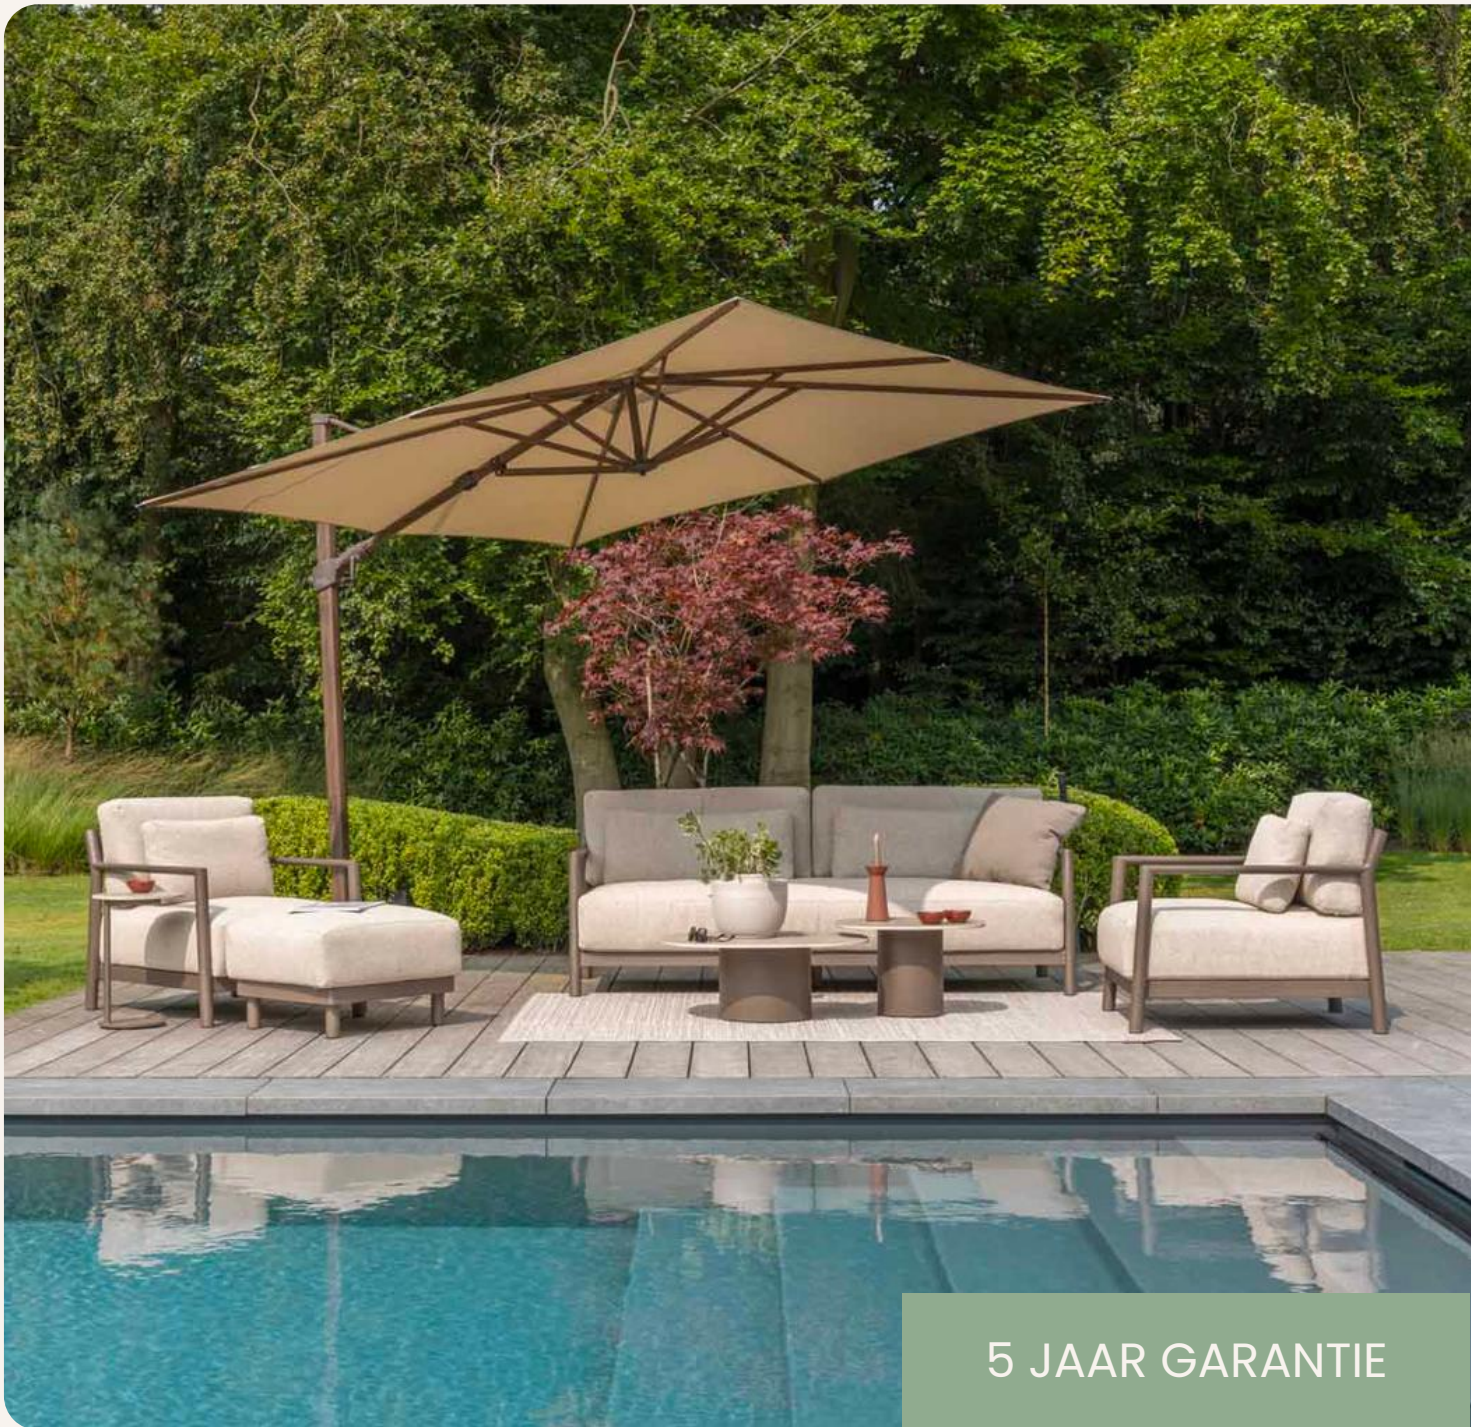

5 JAAR GARANTIE

4 SEASONS OUTDOOR CAPRESI LOUNGESET

De 4 Seasons Outdoor Capresi loungeset valt direct op door het moderne design en de royale afmetingen. Deze set, bestaande uit een 3-zits loungebank en twee ruime loungestoelen met een stevig antracietkleurig aluminium frame, is een echte blikvanger in elke tuin of op elk terras.